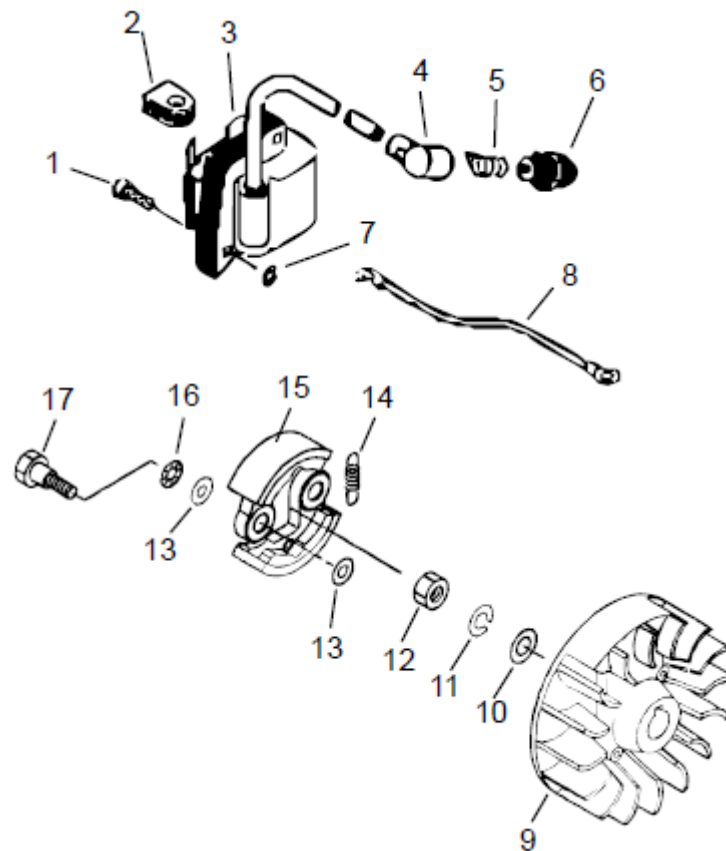

Sistema de ignição e embreagem

Item	Código	Descrição	Qtd./Máq.	Clas.
1	9239412	Parafuso allen M4 x 20	2	D
2	9246197	Passa fio	1	D
3	9246205	Bobina de ignição	1	D
4	9214547	Cachimbo de vela	1	C
5	9211490	Mola do cachimbo	1	B
6	9226295	Vela NGK BPM7A ou BPM7Y	1	A
7	5002541	Arruela lisa 4mm	2	D
8	9246211	Cabo de aterramento	1	D
9	9246228	Rotor	1	D
10	5000022	Arruela lisa 8 x 15 x 2	1	D
11	9011790	Arruela de pressão 8mm	1	D
12	9202975	Contra porca M8	1	D
13	5014202	Arruela lisa 6,3 x 14,3 x 1,5	4	D
14	9246033	Mola da embreagem	1	A
15	9246234	Sapata da embreagem	2	C
16	9246040	Mola prato 6mm	2	D
17	9246027	Parafuso da embreagem	2	A