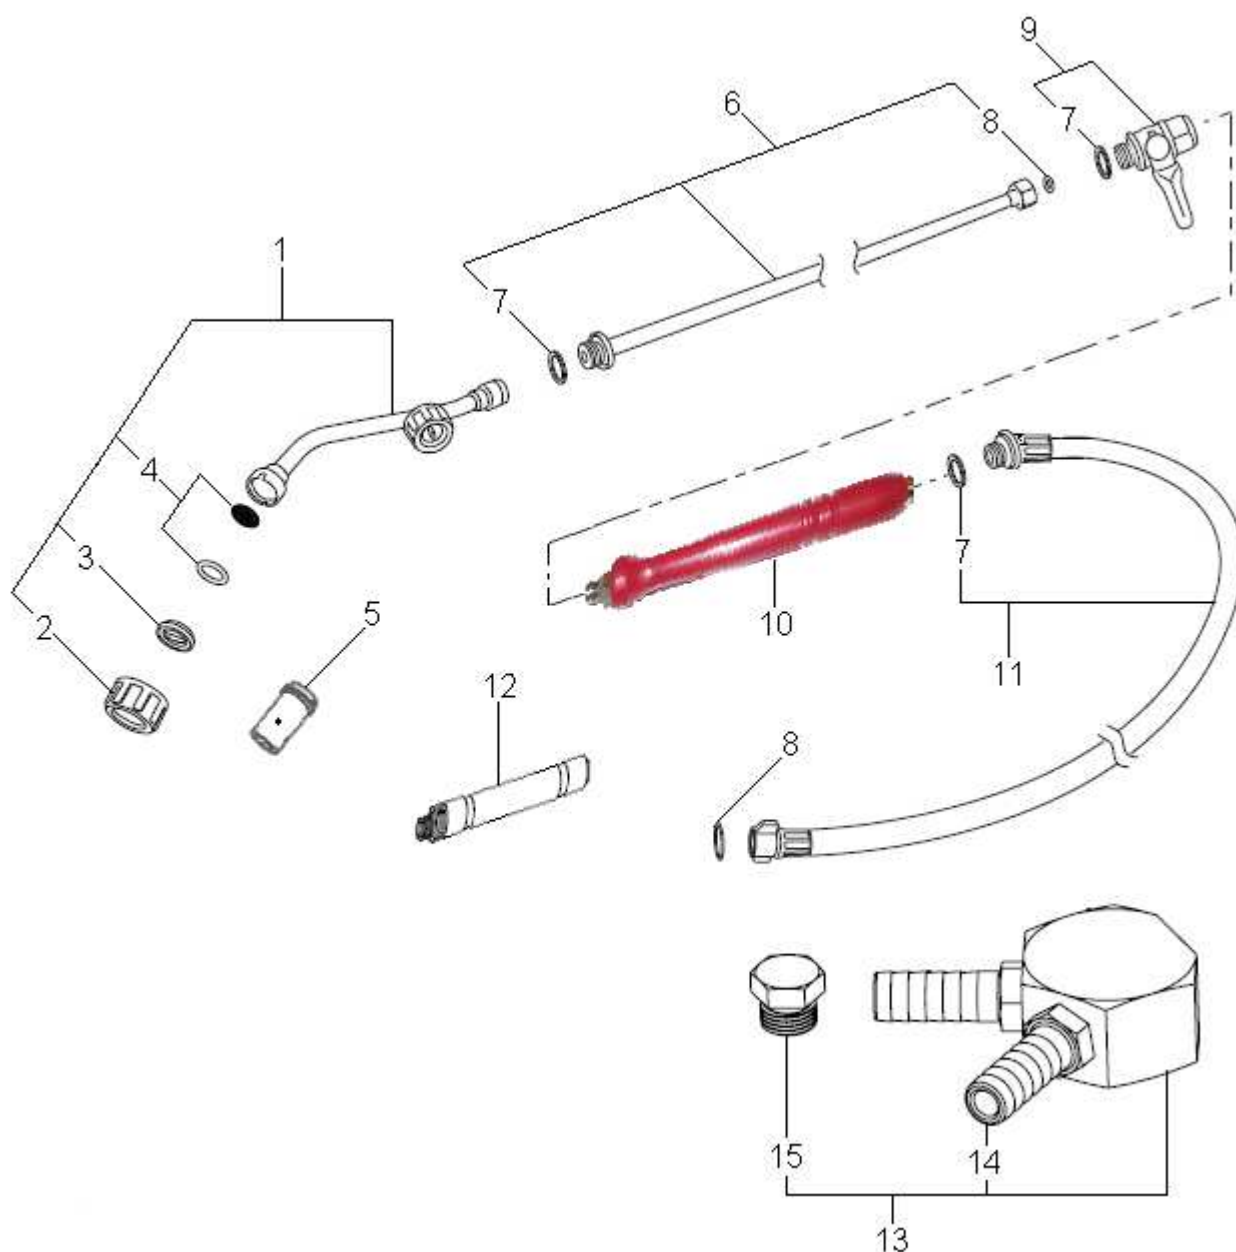

Acessórios

Item	Código	Descrição	Qtd./Máq.	Clas.
1	9229477	Ponteira de pulverização	1	D
2	9222535	Capa do bico	2	D
3	9222541	Bico de aplicação foliar	2	C
4	9293877	Vedação com filtro	2	C
5	9222529	Bico anti-deriva	2	C
6	9222512	Lança de pulverização	1	D
7	8000086	Anel O'Ring	2	A
8	9222653	Anel de vedação	2	A
9	9225924	Registro completo	1	D
10	9246501	Cabo	1	D
11	9246518	Mangueira	1	B
12	4027585	Filtro de linha M1 LT	1	C
13	0962845	Kit divisor "Y"	1	D
14	1001556	Conector da mangueira 5/16"	2	D
15	1001540	Tampão do divisor	1	D