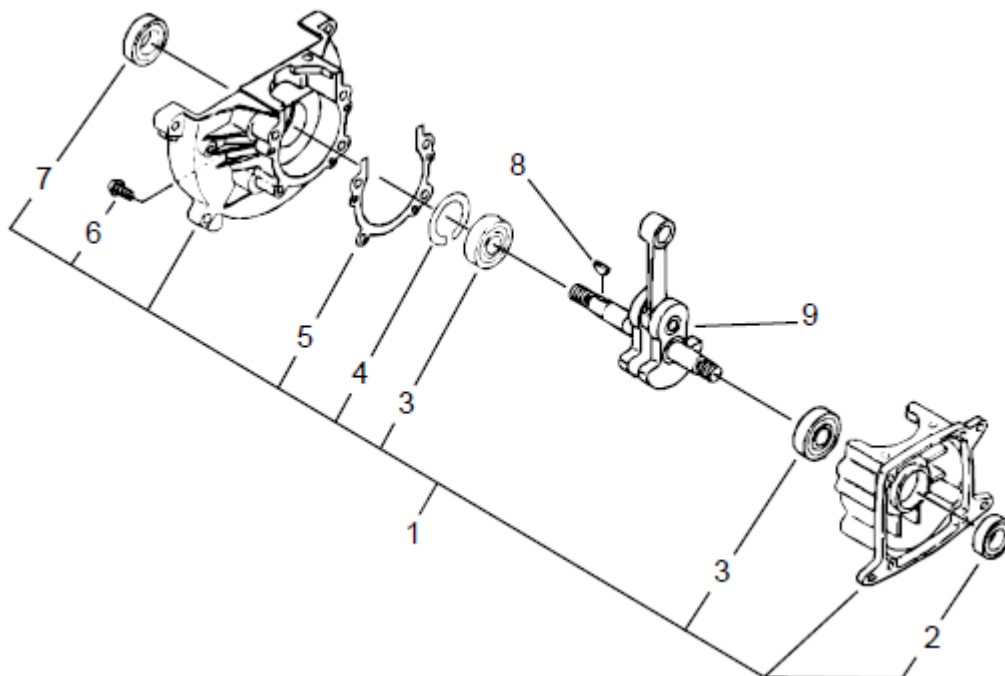

CATÁLOGO DE PEÇAS

SHP-800

Pulverizador costal motorizado

Carter

Item	Código	Descrição	Qtd./Máq.	Clas.
1	9245996	Carter completo	1	D
2	9213298	Retentor	1	C
3	9001828	Rolamento 6001 C3	2	C
4	9001202	Anel de trava	1	D
5	9246062	Vedação do carter	1	C
6	9202455	Parafuso allen M5 x 25	4	D
7	9246085	Retentor	1	C
8	9221694	Chaveta	1	D
9	9246079	Girabrequim	1	D

Cilindro

Item	Código	Descrição	Qtd./Máq.	Clas.
1	9261920	Kit cilindro	1	C
2	9246139	Kit pistão	1	C
3	9246010	Arruela de ajuste	2	C
4	9246004	Rolamento	1	C
5	9206631	Anel de trava	2	D
6	9246145	Pino do pistão	1	C
7	9246151	Anel do pistão	2	C
8	9246122	Vedação do cilindro	1	B
9	9246116	Cilindro	1	C
10	9201579	Parafuso allen M5 x 20	2	D
11	9246168	Vedação do silenciador	1	C
12	9246174	Silenciador	1	D
13	9202461	Arruela de pressão 5mm	2	D
14	9217675	Parafuso allen M5 x 55	2	D
15	9203957	Parafuso allen M5 x 10	2	D
16	9246180	Protetor do silenciador	1	D
17	9246091	Cobertura do motor	1	D
18	9202320	Parafuso allen M5 x 16	1	D

Partida retrátil

Item	Código	Descrição	Qtd./Máq.	Clas.
1	9240935	Polia da partida completa	1	D
2	9217830	Anel de trava	1	D
3	9216730	Mola da catraca	1	B
4	9236715	Catraca da partida	1	B
5	9202975	Porca	1	D
6	9246240	Partida completa	1	D
7	9216380	Parafuso atarrachante 5 x 14	1	D
8	9224215	Arruela lisa 5,3 x 16 x 1,2	1	D
9	9246257	Carretel	1	C
10	9216693	Mola espiral	1	B
11	9007742	Corda da partida	1	A
12	9212465	Guia da corda	1	B
13	9206855	Cabo da partida	1	D
14	9028840	Adesivo Echo-Shindaiwa	1	C
15	9202811	Parafuso allen M4 x 16	4	D
16	9247498	Suporte da partida	1	D
17	9247400	Coxim da partida	1	C
18	9202923	Parafuso phillips M5 x 12	1	D