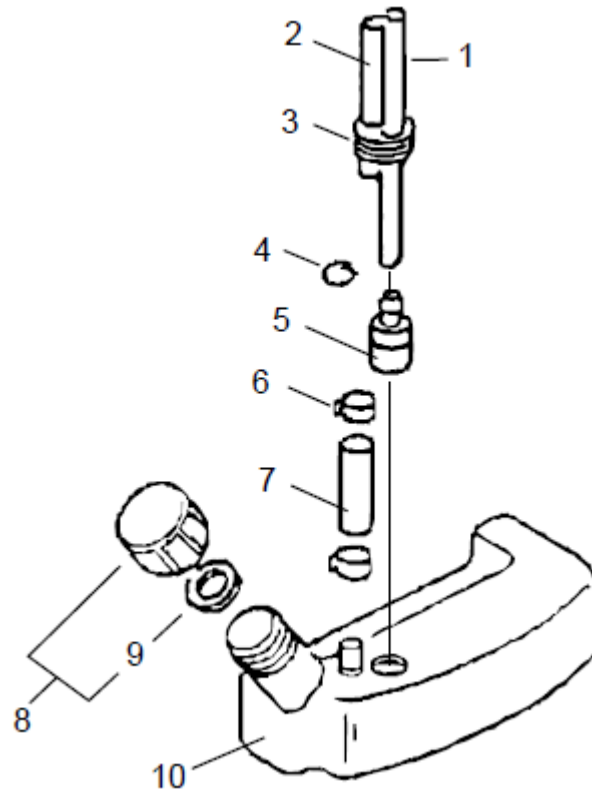

Sistema de ignição e embreagem

Item	Código	Descrição	Qtd./Máq.	Clas.
1	9239412	Parafuso allen M4 x 20	2	D
2	9246197	Passa fio	1	D
3	9246205	Bobina de ignição	1	D
4	9214547	Cachimbo de vela	1	C
5	9211490	Mola do cachimbo	1	B
6	9226295	Vela NGK BPM7A ou BPM7Y	1	A
7	5002541	Arruela lisa 4mm	2	D
8	9246211	Cabo de aterramento	1	D
9	9246228	Rotor	1	D
10	5000022	Arruela lisa 8 x 15 x 2	1	D
11	9011790	Arruela de pressão 8mm	1	D
12	9202975	Contra porca M8	1	D
13	5014202	Arruela lisa 6,3 x 14,3 x 1,5	4	D
14	9246033	Mola da embreagem	1	A
15	9246234	Sapata da embreagem	2	C
16	9246040	Mola prato 6mm	2	D
17	9246027	Parafuso da embreagem	2	A

Partida retrátil

Item	Código	Descrição	Qtd./Máq.	Clas.
1	9240935	Polia da partida completa	1	D
2	9217830	Anel de trava	1	D
3	9216730	Mola da catraca	1	B
4	9236715	Catraca da partida	1	B
5	9202975	Porca	1	D
6	9246240	Partida completa	1	D
7	9216380	Parafuso atarrachante 5 x 14	1	D
8	9224215	Arruela lisa 5,3 x 16 x 1,2	1	D
9	9246257	Carretel	1	C
10	9216693	Mola espiral	1	B
11	9007742	Corda da partida	1	A
12	9212465	Guia da corda	1	B
13	9206855	Cabo da partida	1	D
14	9028840	Adesivo Echo-Shindaiwa	1	C
15	9202811	Parafuso allen M4 x 16	4	D
16	9247498	Suporte da partida	1	D
17	9247400	Coxim da partida	1	C
18	9202923	Parafuso phillips M5 x 12	1	D

Tanque de combustível

Item	Código	Descrição	Qtd./Máq.	Clas.
1	9241260	Mangueira do combustível	1	B
2	9007707	Mangueira de retorno	1	A
3	9246056	Conexão das mangueiras	1	B
4	9206973	Clip	2	D
5	9236052	Filtro de combustível (nacional)	1	A
6	9005157	Abraçadeira	2	D
7	9030617	Tubo de retorno da cuba	1	A
8	9246346	Tampa do tanque	1	D
9	9246330	Vedação da tampa	1	B
10	9247541	Tanque de combustível	1	D