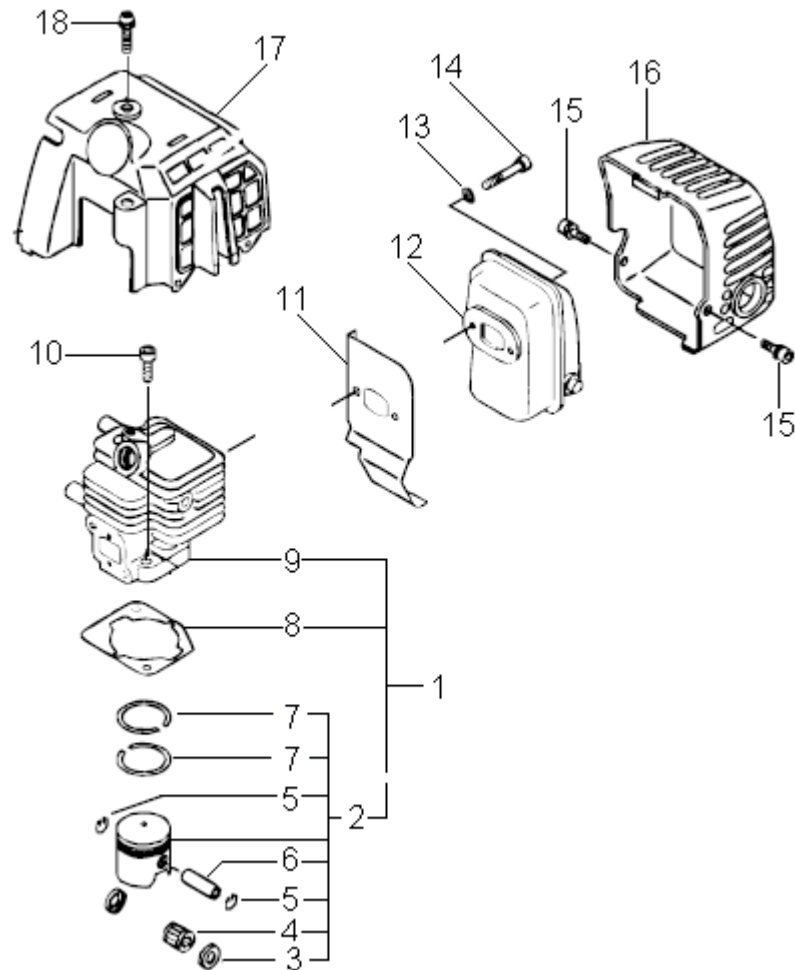

Cilindro

Item	Código	Descrição	Qtd./Máq.	Clas.
1	9261920	Kit cilindro	1	C
2	9246139	Kit pistão	1	C
3	9246010	Arruela de ajuste	2	C
4	9246004	Rolamento	1	C
5	9206631	Anel de trava	2	D
6	9246145	Pino do pistão	1	C
7	9246151	Anel do pistão	2	C
8	9246122	Vedação do cilindro	1	B
9	9246116	Cilindro	1	C
10	9201579	Parafuso allen M5 x 20	2	D
11	9246168	Vedação do silenciador	1	C
12	9246174	Silenciador	1	D
13	9202461	Arruela de pressão 5mm	2	D
14	9217675	Parafuso allen M5 x 55	2	D
15	9203957	Parafuso allen M5 x 10	2	D
16	9246180	Protetor do silenciador	1	D
17	9246091	Cobertura do motor	1	D
18	9202320	Parafuso allen M5 x 16	1	D