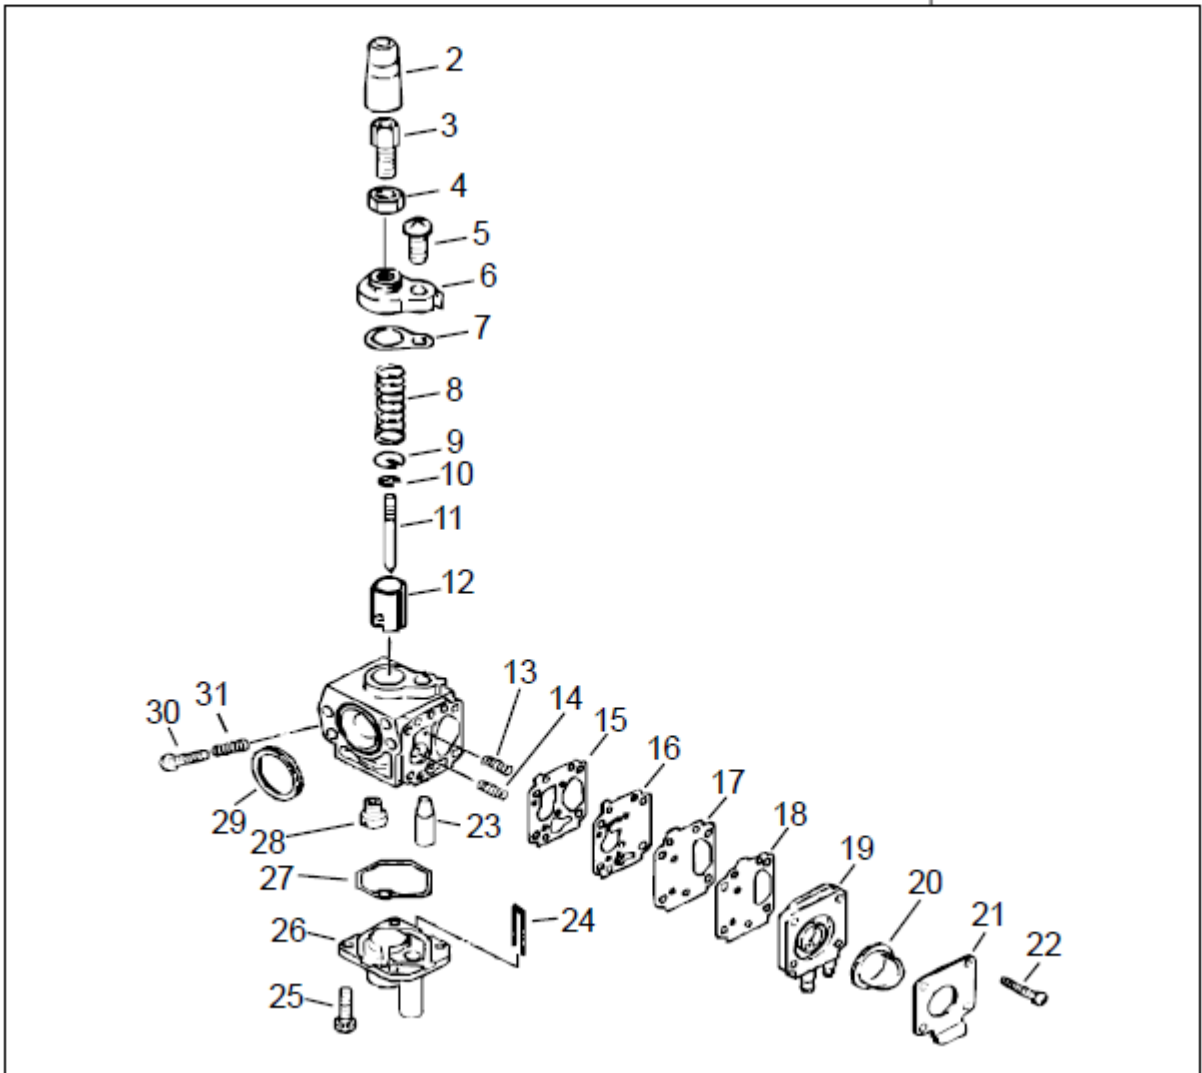

Sistema de ignição e embreagem

Item	Código	Descrição	Qtd./Máq.	Clas.
1	9239412	Parafuso allen M4 x 20	2	D
2	9246197	Passa fio	1	D
3	9246205	Bobina de ignição	1	D
4	9214547	Cachimbo de vela	1	C
5	9211490	Mola do cachimbo	1	B
6	9226295	Vela NGK BPM7A ou BPM7Y	1	A
7	5002541	Arruela lisa 4mm	2	D
8	9246211	Cabo de aterramento	1	D
9	9246228	Rotor	1	D
10	5000022	Arruela lisa 8 x 15 x 2	1	D
11	9011790	Arruela de pressão 8mm	1	D
12	9202975	Contra porca M8	1	D
13	5014202	Arruela lisa 6,3 x 14,3 x 1,5	4	D
14	9246033	Mola da embreagem	1	A
15	9246234	Sapata da embreagem	2	C
16	9246040	Mola prato 6mm	2	D
17	9246027	Parafuso da embreagem	2	A

Partida retrátil

Item	Código	Descrição	Qtd./Máq.	Clas.
1	9240935	Polia da partida completa	1	D
2	9217830	Anel de trava	1	D
3	9216730	Mola da catraca	1	B
4	9236715	Catraca da partida	1	B
5	9202975	Porca	1	D
6	9246240	Partida completa	1	D
7	9216380	Parafuso atarrachante 5 x 14	1	D
8	9224215	Arruela lisa 5,3 x 16 x 1,2	1	D
9	9246257	Carretel	1	C
10	9216693	Mola espiral	1	B
11	9007742	Corda da partida	1	A
12	9212465	Guia da corda	1	B
13	9206855	Cabo da partida	1	D
14	9028840	Adesivo Echo-Shindaiwa	1	C
15	9202811	Parafuso allen M4 x 16	4	D
16	9247498	Suporte da partida	1	D
17	9247400	Coxim da partida	1	C
18	9202923	Parafuso phillips M5 x 12	1	D

Tanque de combustível

Item	Código	Descrição	Qtd./Máq.	Clas.
1	9241260	Mangueira do combustível	1	B
2	9007707	Mangueira de retorno	1	A
3	9246056	Conexão das mangueiras	1	B
4	9206973	Clip	2	D
5	9236052	Filtro de combustível (nacional)	1	A
6	9005157	Abraçadeira	2	D
7	9030617	Tubo de retorno da cuba	1	A
8	9246346	Tampa do tanque	1	D
9	9246330	Vedação da tampa	1	B
10	9247541	Tanque de combustível	1	D