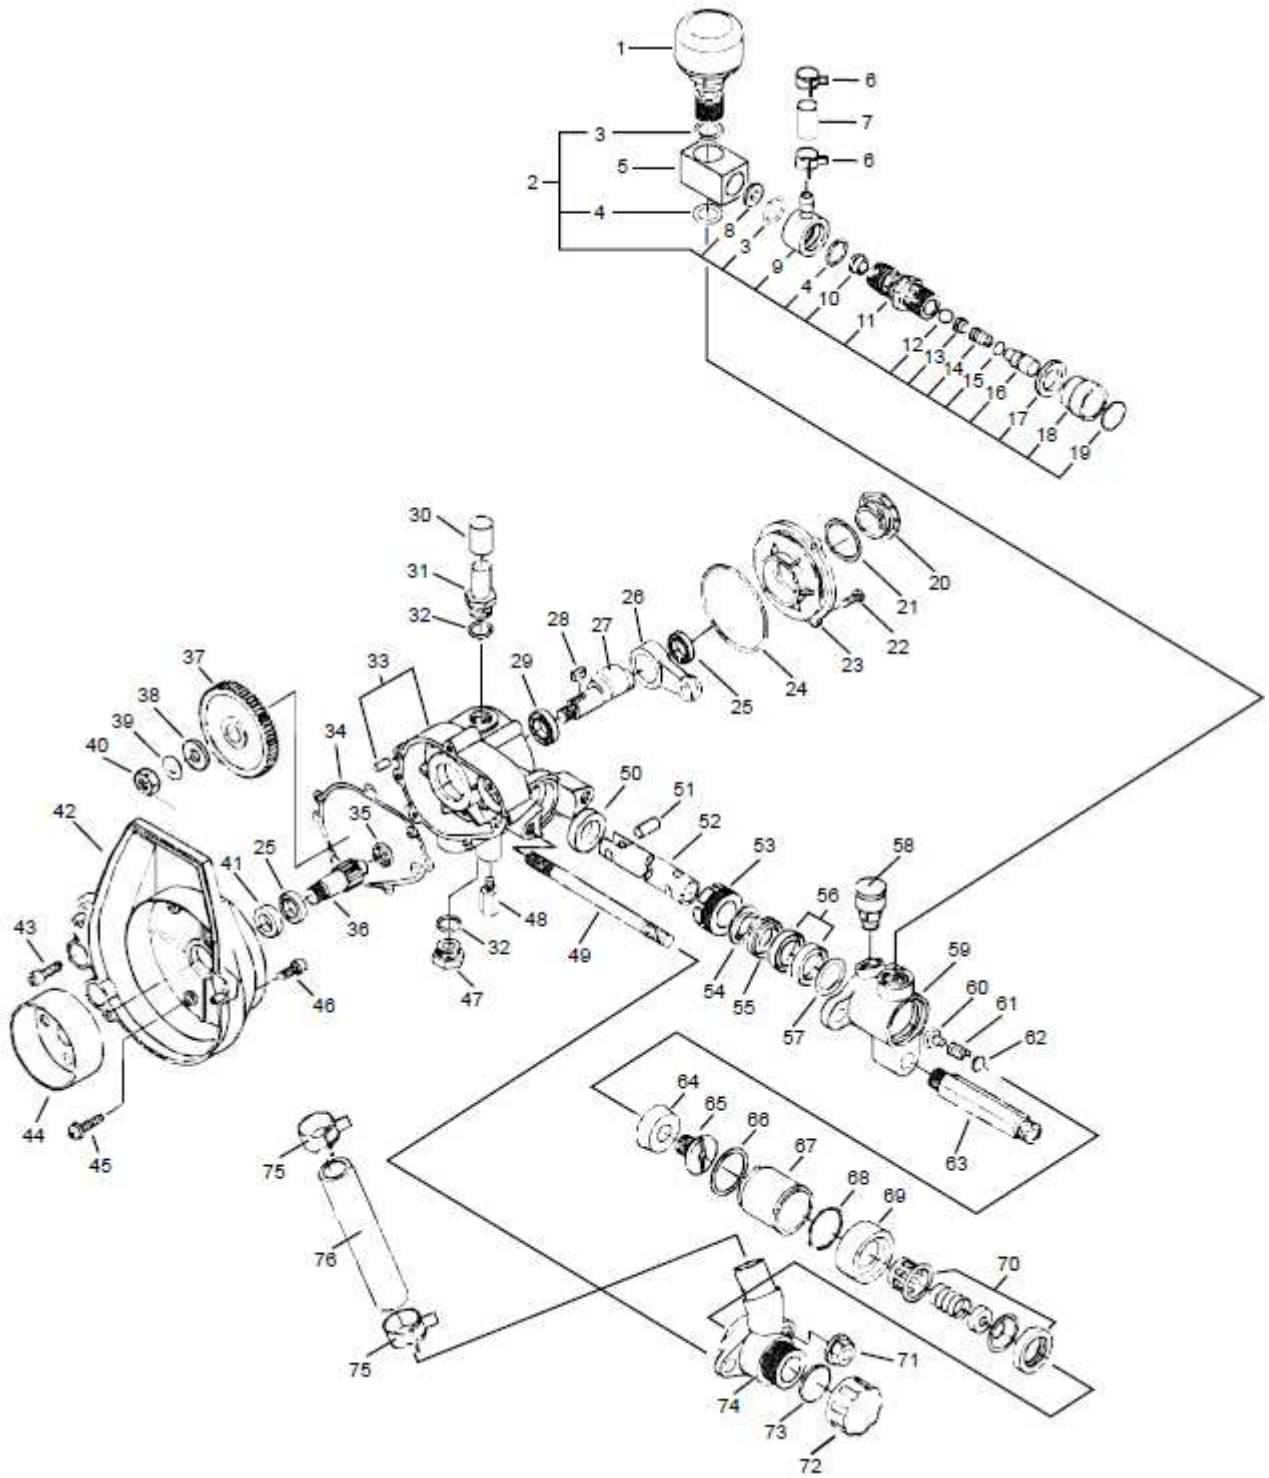

SHP-800

Bomba d'água

Bomba d'água

Item	Código	Descrição	Qtd./Máq.	Clas.
1	9247328	Câmara de ar	1	D
2	9247311	Regulador de pressão	1	D
3	8000494	Anel O'Ring	2	C
4	8000465	Anel O'Ring	2	C
5	9247305	Conector	1	D
6	9266691	Abraçadeira 9,5mm	2	D
7	9030623	Mangueira do agitador	1	C
8	9246837	Arruela de apoio	1	D
9	9247297	Alojamento da válvula	1	D
10	9247280	Assento da válvula	1	C
11	9247274	Alojamento da mola	1	D
12	9252105	Esfera	1	C
13	9247268	Guia da mola	1	C
14	9246820	Mola do regulador	1	B
15	8000063	Anel O'Ring	1	B
16	9247251	Centrador da mola	1	D
17	9246814	Contra porca redonda	1	D
18	9247245	Cap regulador	1	D
19	9246843	Adesivo Baixa - Alta	1	B
20	9247239	Visor de óleo	1	D
21	8000241	Anel O'Ring	1	C
22	9030630	Parafuso allen M4 x 12	3	D
23	9247222	Tampa da caixa	1	D
24	9201935	Anel da tampa	1	C
25	9001834	Rolamento 6001 C3	2	C
26	9247216	Biela	1	C
27	9247200	Girabrequim	1	D
28	9247191	Chaveta	1	D
29	9201705	Rolamento 6201 C3	1	C
30	9247185	Tampa do bujão	1	A
31	9247179	Bujão do óleo	1	D
32	8000844	Anel O'Ring	1	C
33	9247162	Corpo da caixa	1	D
34	9247156	Vedação da caixa	1	B
35	9021653	Rolamento 609 DDU C3	1	C
36	9247140	Pinhão	1	D
37	9247133	Engrenagem	1	D
38	5000074	Arruela lisa 8,4 x 20,0 x 2,0	1	D
39	9011790	Arruela de pressão 8mm	1	D
40	9011784	Porca SX M8	1	D
41	9247127	Retentor	1	B
42	9247104	Caixa de ventilação	1	D
43	9202455	Parafuso allen M5 x 25	2	D
44	9247110	Tambor da embreagem	1	D
45	9207441	Parafuso phillips M5 x 25	4	D
46	9201579	Parafuso allen M5 x 20	4	D
47	9247096	Bujão de drenagem	1	D
48	9247080	Fixador da bomba	1	D
49	9247073	Tirante da bomba	2	D
50	9247067	Retentor	1	C