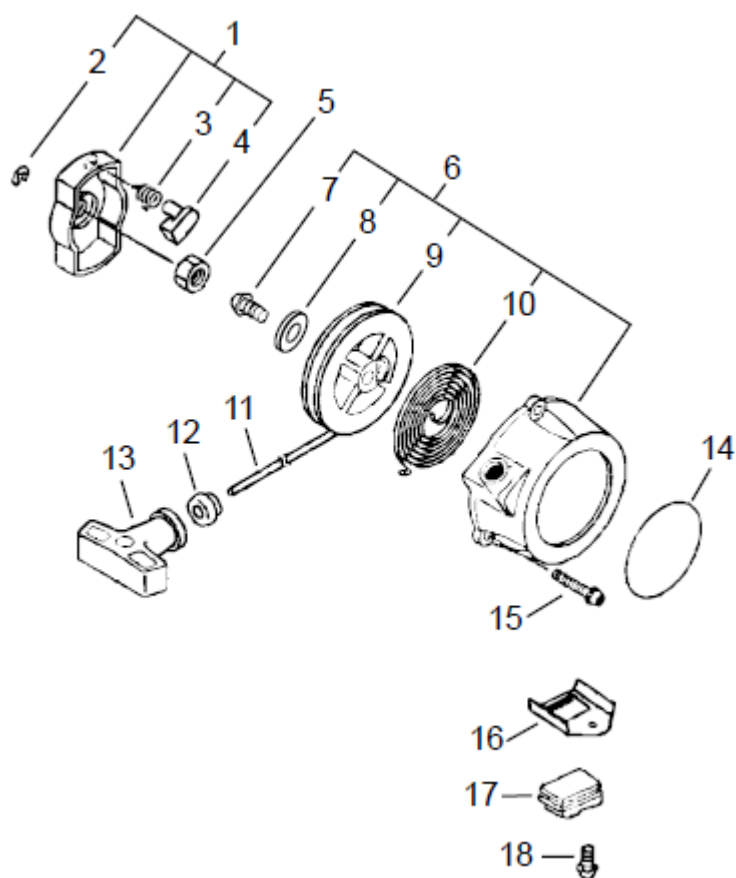

Cilindro

Item	Código	Descrição	Qtd./Máq.	Clas.
1	9261920	Kit cilindro	1	C
2	9246139	Kit pistão	1	C
3	9246010	Arruela de ajuste	2	C
4	9246004	Rolamento	1	C
5	9206631	Anel de trava	2	D
6	9246145	Pino do pistão	1	C
7	9246151	Anel do pistão	2	C
8	9246122	Vedação do cilindro	1	B
9	9246116	Cilindro	1	C
10	9201579	Parafuso allen M5 x 20	2	D
11	9246168	Vedação do silenciador	1	C
12	9246174	Silenciador	1	D
13	9202461	Arruela de pressão 5mm	2	D
14	9217675	Parafuso allen M5 x 55	2	D
15	9203957	Parafuso allen M5 x 10	2	D
16	9246180	Protetor do silenciador	1	D
17	9246091	Cobertura do motor	1	D
18	9202320	Parafuso allen M5 x 16	1	D

Sistema de ignição e embreagem

Item	Código	Descrição	Qtd./Máq.	Clas.
1	9239412	Parafuso allen M4 x 20	2	D
2	9246197	Passa fio	1	D
3	9246205	Bobina de ignição	1	D
4	9214547	Cachimbo de vela	1	C
5	9211490	Mola do cachimbo	1	B
6	9226295	Vela NGK BPM7A ou BPM7Y	1	A
7	5002541	Arruela lisa 4mm	2	D
8	9246211	Cabo de aterramento	1	D
9	9246228	Rotor	1	D
10	5000022	Arruela lisa 8 x 15 x 2	1	D
11	9011790	Arruela de pressão 8mm	1	D
12	9202975	Contra porca M8	1	D
13	5014202	Arruela lisa 6,3 x 14,3 x 1,5	4	D
14	9246033	Mola da embreagem	1	A
15	9246234	Sapata da embreagem	2	C
16	9246040	Mola prato 6mm	2	D
17	9246027	Parafuso da embreagem	2	A

Partida retrátil

Item	Código	Descrição	Qtd./Máq.	Clas.
1	9240935	Polia da partida completa	1	D
2	9217830	Anel de trava	1	D
3	9216730	Mola da catraca	1	B
4	9236715	Catraca da partida	1	B
5	9202975	Porca	1	D
6	9246240	Partida completa	1	D
7	9216380	Parafuso atarrachante 5 x 14	1	D
8	9224215	Arruela lisa 5,3 x 16 x 1,2	1	D
9	9246257	Carretel	1	C
10	9216693	Mola espiral	1	B
11	9007742	Corda da partida	1	A
12	9212465	Guia da corda	1	B
13	9206855	Cabo da partida	1	D
14	9028840	Adesivo Echo-Shindaiwa	1	C
15	9202811	Parafuso allen M4 x 16	4	D
16	9247498	Suporte da partida	1	D
17	9247400	Coxim da partida	1	C
18	9202923	Parafuso phillips M5 x 12	1	D