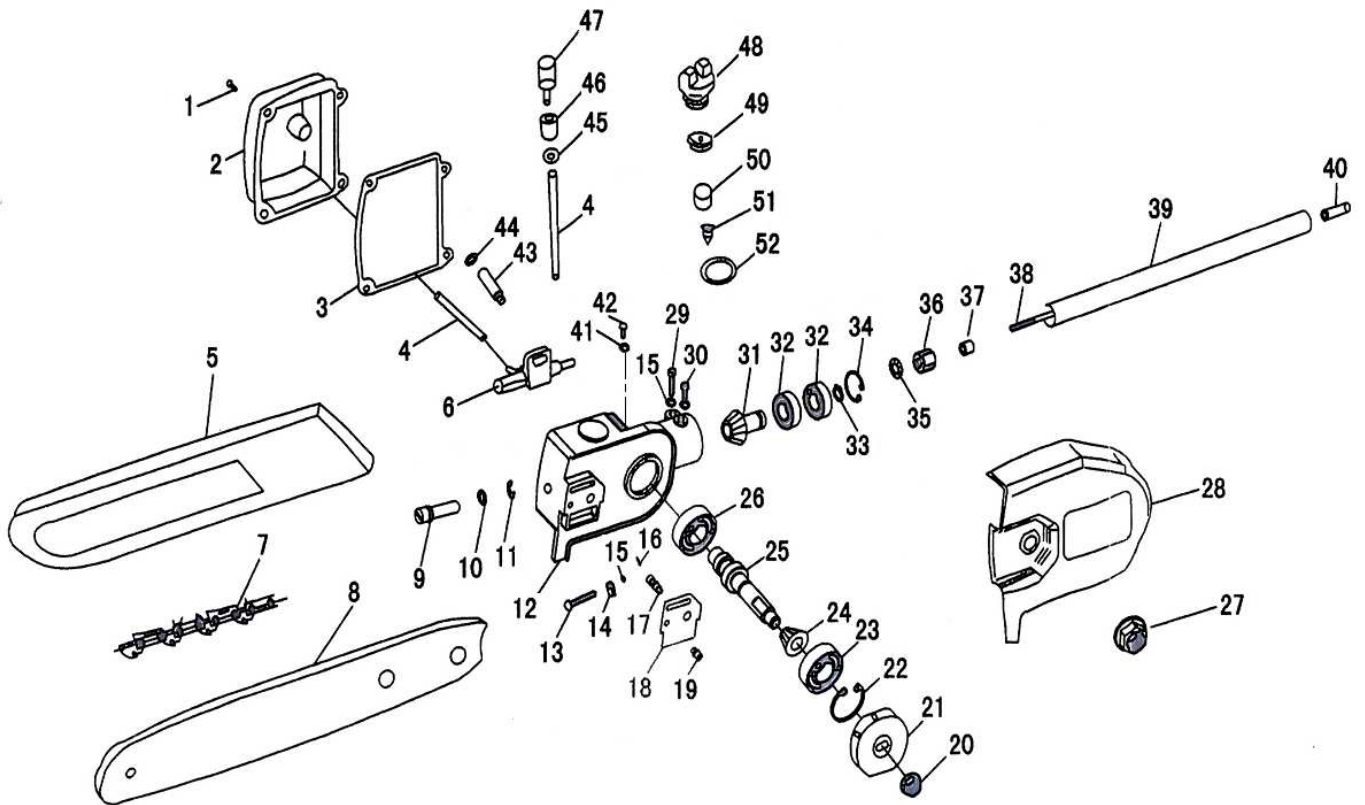

BMU-260 (T24)

Haste podadora

BMU-260 (T24)

Haste podadora

Item	Código	Descrição	Qtd.	Clas.
1	9206938	Parafuso allen M4 x 12	4	D
2	9299680	Tampa	1	C
3	9314102	Vedação da tampa	1	A
4	9250833	Mangueira	2	A
5	9299696	Protetor do sabre	1	B
6	9299704	Bomba de óleo	1	A
7	9299727	Corrente de corte 20 dentes	1	A
8	9299733	Sabre 10" guia 1,3mm	1	A
9	9299740	Regulador do óleo	1	D
10	9299756	Anel O'ring	1	B
11	9003690	Anel elástico E-6	1	D
12	9299762	Corpo da caixa	1	D
13	9244991	Parafuso esticador	1	C
14	9314119	Esticador da corrente	1	B
15	9009310	Arruela lisa 5mm	3	D
16	9314131	Contra pino 1 x 10	1	A
17	9314148	Tirante do sabre	1	B
18	9314154	Placa de apoio	1	D
19	9219881	Parafuso phillips M6 x 10	1	D
20	9001751	Porca parlock M6	1	D
21	9299779	Pinhão	1	A
22	9001202	Anel elástico I-28	1	D
23	9314160	Rolamento 638Z C3	1	C
24	9299785	Engrenagem	1	D
25	9299791	Eixo	1	D
26	9026640	Rolamento 608ZZ C3	1	C
27	9276198	Porca SX flangeada M8 x 1,25	1	D
28	9299800	Tampa do sabre	1	C
29	9020292	Parafuso allen M5 x 25	1	D
30	9043057	Parafuso allen M5 x 10	1	D
31	9299816	Pinhão	1	D
32	9021653	Rolamento 609 DDU C3	2	C
33	9227946	Anel elástico E-09	1	D
34	9204862	Anel elástico I-26	1	D
35	9314088	Anel limitador	1	D
36	9307148	Coxim do tubo	3	B
37	9299510	Bucha	3	B
38	9313858	Eixo cardan 7mm	1	A
39	9299822	Tubo	1	D
40	9307125	Conexão dos eixos	1	C
41	5000890	Arruela lisa 6,5 x 13,0 x 0,9	1	D
42	9042827	Parafuso allen M6 x 10	1	D
43	9299839	Parafuso da bomba de óleo	1	D
44	9299756	Anel O'ring	1	B
45	9038961	Arruela lisa 5,3 x 15,0 x 1,2	1	D
46	9299845	Filtro de óleo	1	A
47	9299851	Corpo do filtro de óleo	1	D
48	9299868	Tampa do tanque óleo	1	B
49	9299874	Filtro do respiro	1	B
50	9299880	Corpo do respiro	1	D
51	9299897	Válvula do respiro	1	A
52	9222647	Anel O'ring	1	A