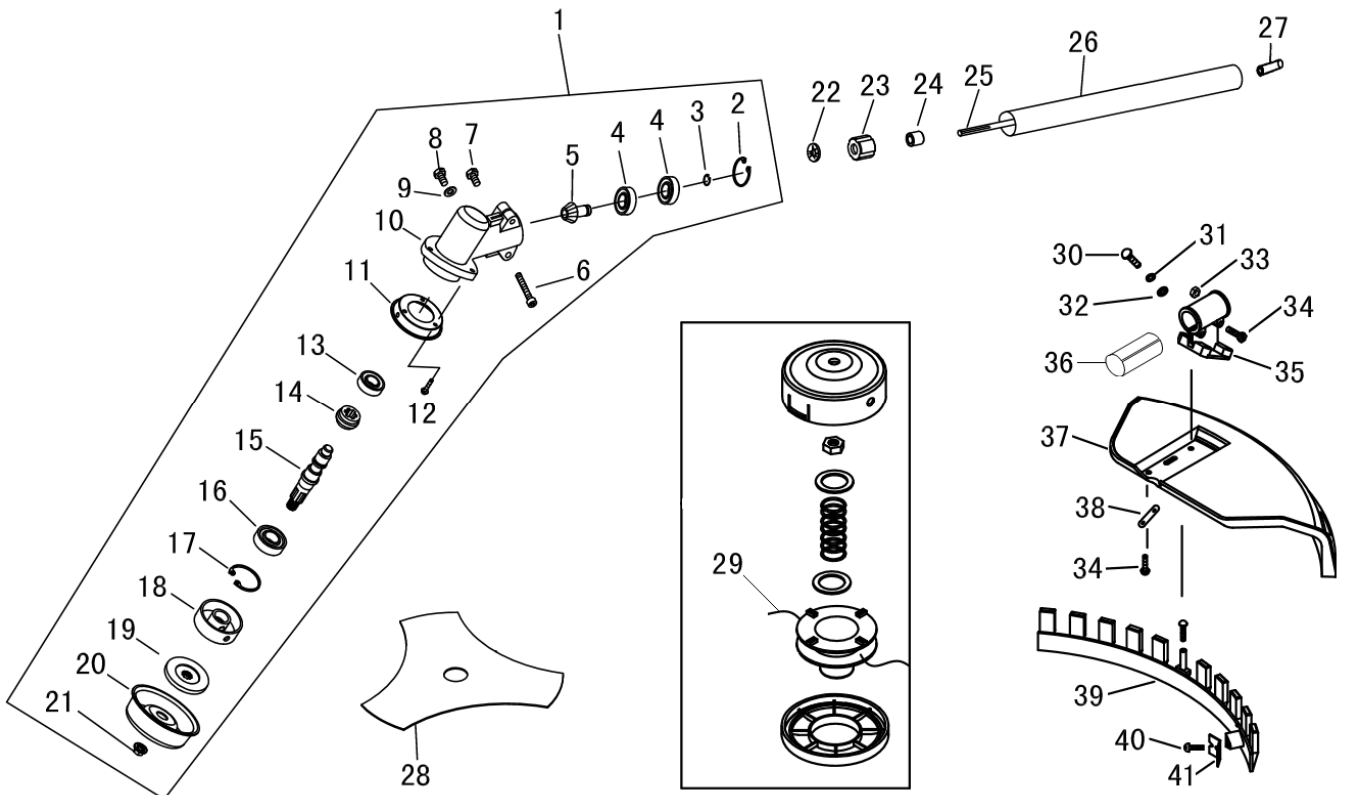

BMU-260 (T24)

Haste de roçar

Haste de roçar

Item	Código	Descrição	Qtd.	Clas.
1	9314094	Caixa de engrenagem	1	C
2	9023988	Anel elástico I-24	1	D
3	9227946	Anel elástico E-9	1	D
4	9021653	Rolamento 609 DDU C3	2	D
5	9313982	Pinhão	1	C
6	9042804	Parafuso allen M6 x 25	1	D
7	9206387	Parafuso allen M5 x 12	1	D
8	9042827	Parafuso allen M6 x 10	1	D
9	5000890	Arruela lisa 6,5 x 13,0 x 0,9	1	D
10	9313999	Corpo da caixa	1	C
11	9314007	Flange de proteção	1	D
12	9031380	Parafuso phillips M4 x 8	3	D
13	9013636	Rolamento 6000 DDU C3	1	C
14	9314013	Engrenagem	1	C
15	9314020	Eixo da caixa	1	C
16	9219705	Rolamento 6201 DDU C3	1	C
17	9001219	Anel elástico I-32	1	D
18	9314036	Flange "A"	1	C
19	9314042	Flange "B"	1	C
20	9314059	Limitador de corte	1	A
21	9298610	Porca esquerda M10	1	B
22	9314088	Anel limitador	1	D
23	9307148	Coxim do tubo	3	B
24	9299510	Bucha	3	B
25	9313858	Eixo cardan 7mm	1	A
26	9299650	Tubo 24 x 747mm	1	D
27	9307125	Conexão dos eixos	1	C
28	9207949	Lamina 3 pontas	1	A
29	9200829	Fio de nylon 2,6 x 5m	1	A
30	9202320	Parafuso allen M5 x 14	1	D
31	9014535	Arruela de pressão 5mm	1	D
32	5004959	Arruela lisa 5,3 x 12,0 x 1,2	1	D
33	9025007	Porca SX M5	1	D
34	9025243	Parafuso allen M5 x 20	2	D
35	9298811	Suporte do protetor	1	D
36	9314390	Calço	1	D
37	9298627	Protetor	1	D
38	9311730	Espaçador	1	D
39	9311747	Protetor inferior	1	D
40	9004360	Parafuso atarrachante 4,2 x 13	1	D
41	9800498	Lamina de corte do nylon	1	D