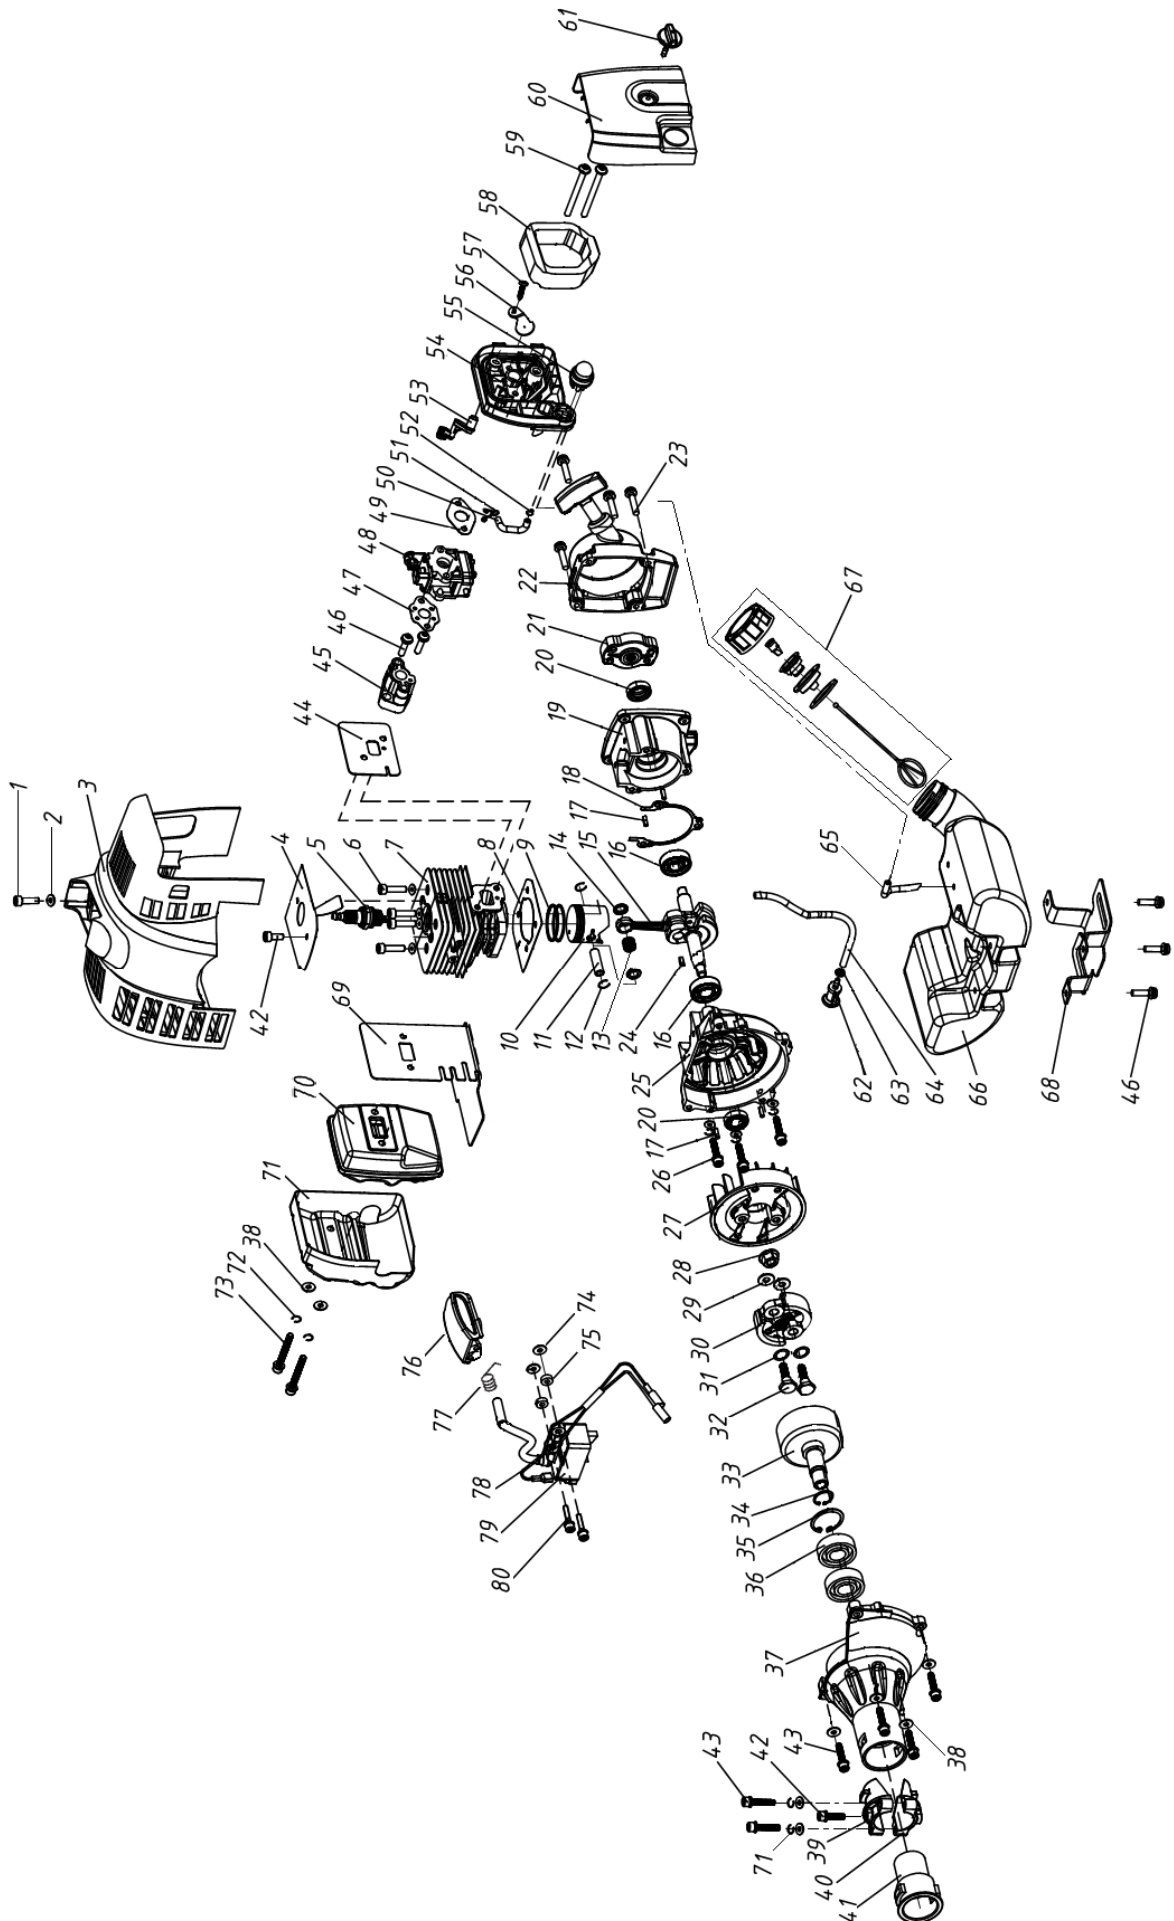

CATÁLOGO DE PEÇAS

BMU-260 (T24)

Multiuso

BMU-260 (T24)

Motor

Motor

Item	Código	Descrição	Qtd.	Clas.
1	9212264	Parafuso Phillips M5 x 20	1	D
2	9297823	Cobertura	1	D
3	9202923	Parafuso Phillips M5 x 12	2	D
4	9311598	Defletor superior	1	C
5	9226295	Vela de ignição NGK BPM7A	1	B
6	9025243	Parafuso allen M5 x 20	4	D
7	9297970	Cilindro	1	B
8	9298001	Vedação do cilindro	1	A
9	9298024	Anel do pistão	2	B
10	9298047	Pistão	1	B
11	9298053	Pino do pistão	1	B
12	9298060	Trava do pino	2	B
13	9298076	Rolamento de agulha	1	A
14	9298082	Arruela de ajuste	2	B
15	9298107	Girabrequim	1	C
16	9001828	Rolamento 6001 C3	2	C
17	9309377	Pino de guia 3 x 10	2	D
18	9298113	Vedação do cárter	1	B
19	9298142	Carter lado partida	1	D
20	9298165	Retentor	2	B
21	9298219	Polia de partida completa	1	D
22	9298231	Partida completa	1	D
23	9042796	Parafuso allen M6 x 16	4	D
24	9298248	Chaveta	1	D
25	9298254	Carter lado rotor	1	D
26	9219800	Parafuso allen M5 x 30	4	D
27	9298260	Rotor	1	D
28	9206750	Porca SX M8 x 1,0	1	D
29	5005999	Arruela lisa 6,3 x 17,5 x 1,6	2	D
30	9298277	Kit de embreagem	1	C
31	9298283	Arruela de pressão	2	D
32	9298290	Parafuso da embreagem	2	D
33	9298308	Tambor da embreagem	1	B
34	9002963	Anel E-15	1	D
35	9019538	Anel I-35	1	D
36	9004809	Rolamento 6202 DDU C3	2	D
37	9298277	Caixa de ventilação	1	D
38	9298283	Arruela de pressão	6	D
39	9298290	Abraçadeira superior	1	D
40	9298308	Abraçadeira inferior	1	D