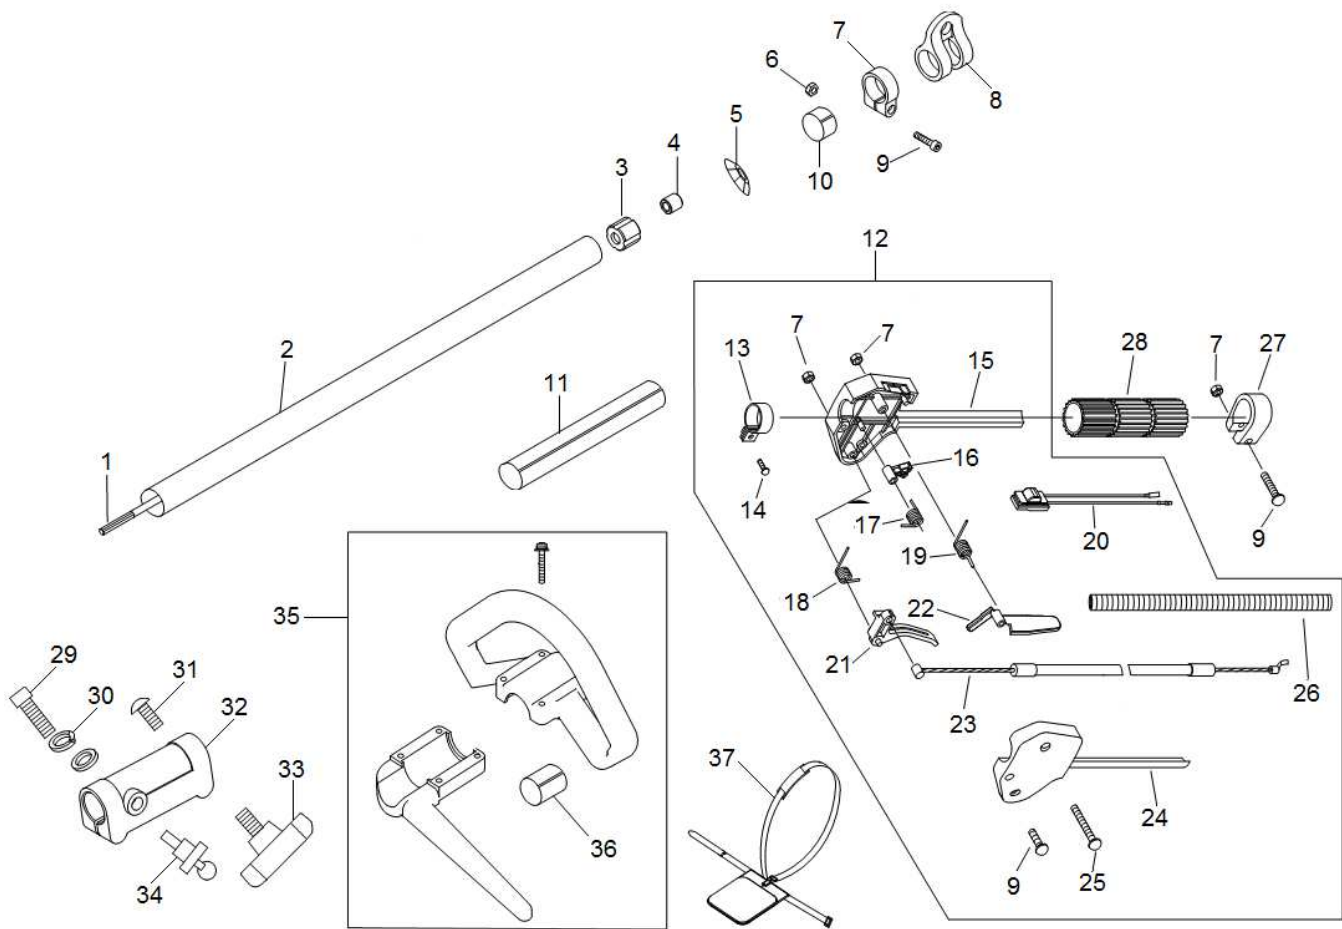

BMU-260 (T24)

Transmissão do motor

Transmissão do motor

Item	Código	Descrição	Qtd.	Clas.
1	9299532	Eixo cardan	1	C
2	9313864	Tubo	1	D
3	9307148	Coxim do tubo	3	C
4	9299510	Bucha	3	C
5	9314088	Anel limitador	1	D
6	9025007	Porca SX M5	4	D
7	9313870	Abraçadeira do tubo	1	C
8	9298633	Abraçadeira do cinto	1	C
9	9043005	Parafuso allen M5 x 20	3	D
10	9314378	Calço da abraçadeira	1	D
11	9314384	Calço do acelerador	1	D
12	9299561	Acelerador completo	1	D
13	9313893	Abraçadeira	1	D
14	9043092	Parafuso allen M5 x 16	1	D
15	9313901	Corpo direito	1	D
16	9299590	Articulador	1	D
17	9299609	Mola	1	D
18	9299621	Mola	1	D
19	9299615	Mola	1	D
20	9299584	Chave liga desliga	1	A
21	9313918	Acelerador	1	D
22	9313924	Gatilho de segurança	1	D
23	9299638	Cabo do acelerador	1	B
24	9313947	Corpo esquerdo	1	D
25	9016132	Parafuso allen M5 x 30	1	D
26	9298780	Conduite	1	D
27	9299578	Abraçadeira	1	D
28	9313953	Manopla	1	D
29	9219148	Parafuso allen M6 x 35	1	D
30	9025013	Arruela de pressão 6mm	1	D
31	9206387	Parafuso allen M5 x 12	1	D
32	9299549	União	1	C
33	9313960	Knobe	1	A
34	9299555	Trava da união	1	B
35	9313976	Cabo completo	1	D
36	9314390	Calço do cabo	1	D
37	9311760	Cinto de sustentação	1	D