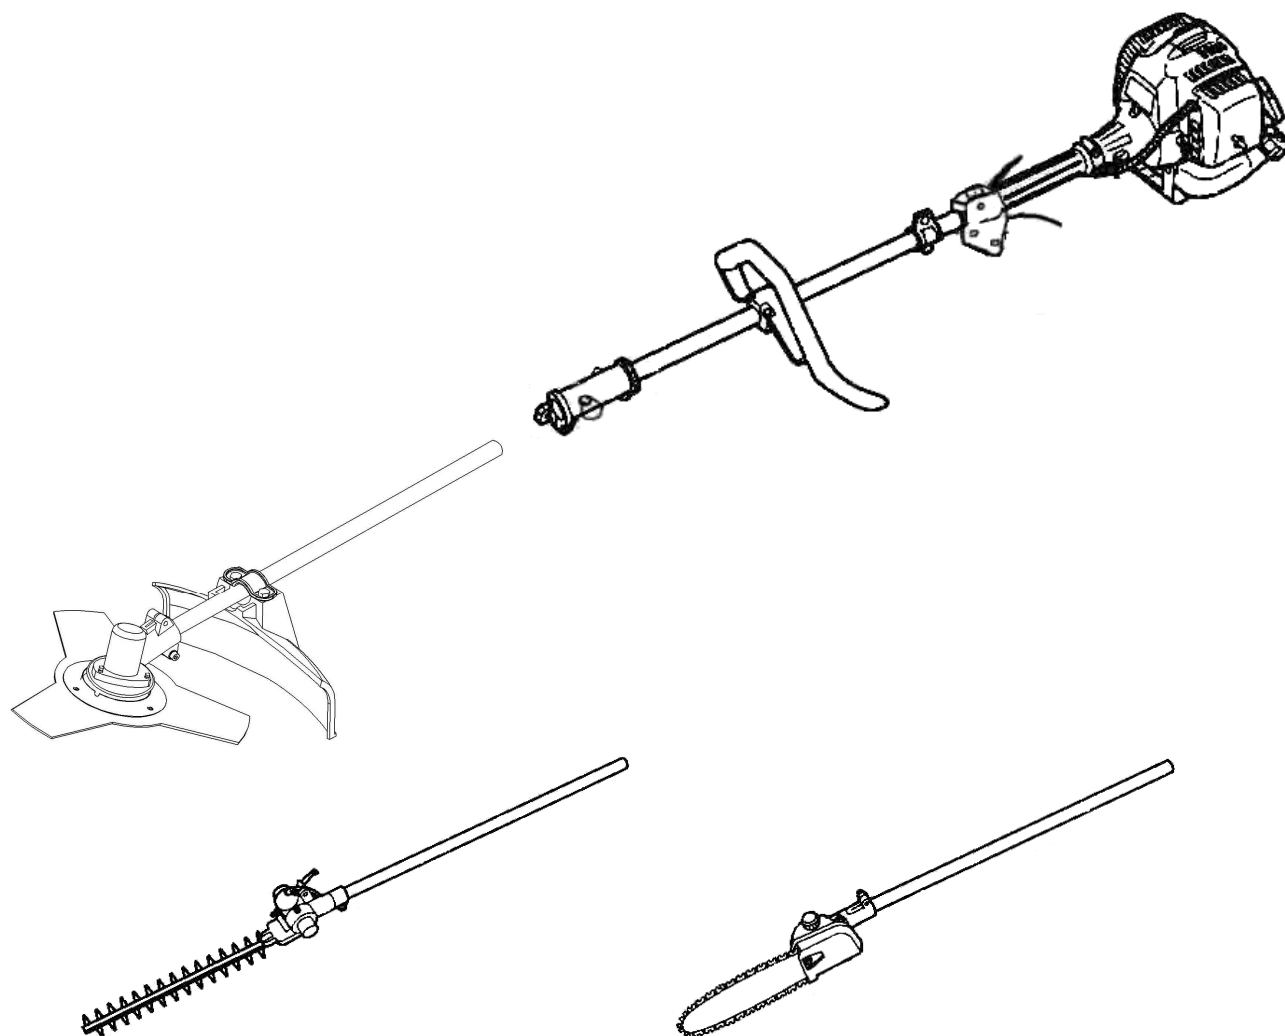

CATÁLOGO DE PEÇAS

BMU-260 (T24)

Multiuso

BMU-260 (T24)

Motor

Motor

Item	Código	Descrição	Qtd.	Clas.
1	9212264	Parafuso Phillips M5 x 20	1	D
2	9297823	Cobertura	1	D
3	9202923	Parafuso Phillips M5 x 12	2	D
4	9311598	Defletor superior	1	C
5	9226295	Vela de ignição NGK BPM7A	1	B
6	9025243	Parafuso allen M5 x 20	4	D
7	9297970	Cilindro	1	B
8	9298001	Vedação do cilindro	1	A
9	9298024	Anel do pistão	2	B
10	9298047	Pistão	1	B
11	9298053	Pino do pistão	1	B
12	9298060	Trava do pino	2	B
13	9298076	Rolamento de agulha	1	A
14	9298082	Arruela de ajuste	2	B
15	9298107	Girabrequim	1	C
16	9001828	Rolamento 6001 C3	2	C
17	9309377	Pino de guia 3 x 10	2	D
18	9298113	Vedação do cárter	1	B
19	9298142	Carter lado partida	1	D
20	9298165	Retentor	2	B
21	9298219	Polia de partida completa	1	D
22	9298231	Partida completa	1	D
23	9042796	Parafuso allen M6 x 16	4	D
24	9298248	Chaveta	1	D
25	9298254	Carter lado rotor	1	D
26	9219800	Parafuso allen M5 x 30	4	D
27	9298260	Rotor	1	D
28	9206750	Porca SX M8 x 1,0	1	D
29	5005999	Arruela lisa 6,3 x 17,5 x 1,6	2	D
30	9298277	Kit de embreagem	1	C
31	9298283	Arruela de pressão	2	D
32	9298290	Parafuso da embreagem	2	D
33	9298308	Tambor da embreagem	1	B
34	9002963	Anel E-15	1	D
35	9019538	Anel I-35	1	D
36	9004809	Rolamento 6202 DDU C3	2	D
37	9298277	Caixa de ventilação	1	D
38	9298283	Arruela de pressão	6	D
39	9298290	Abraçadeira superior	1	D
40	9298308	Abraçadeira inferior	1	D