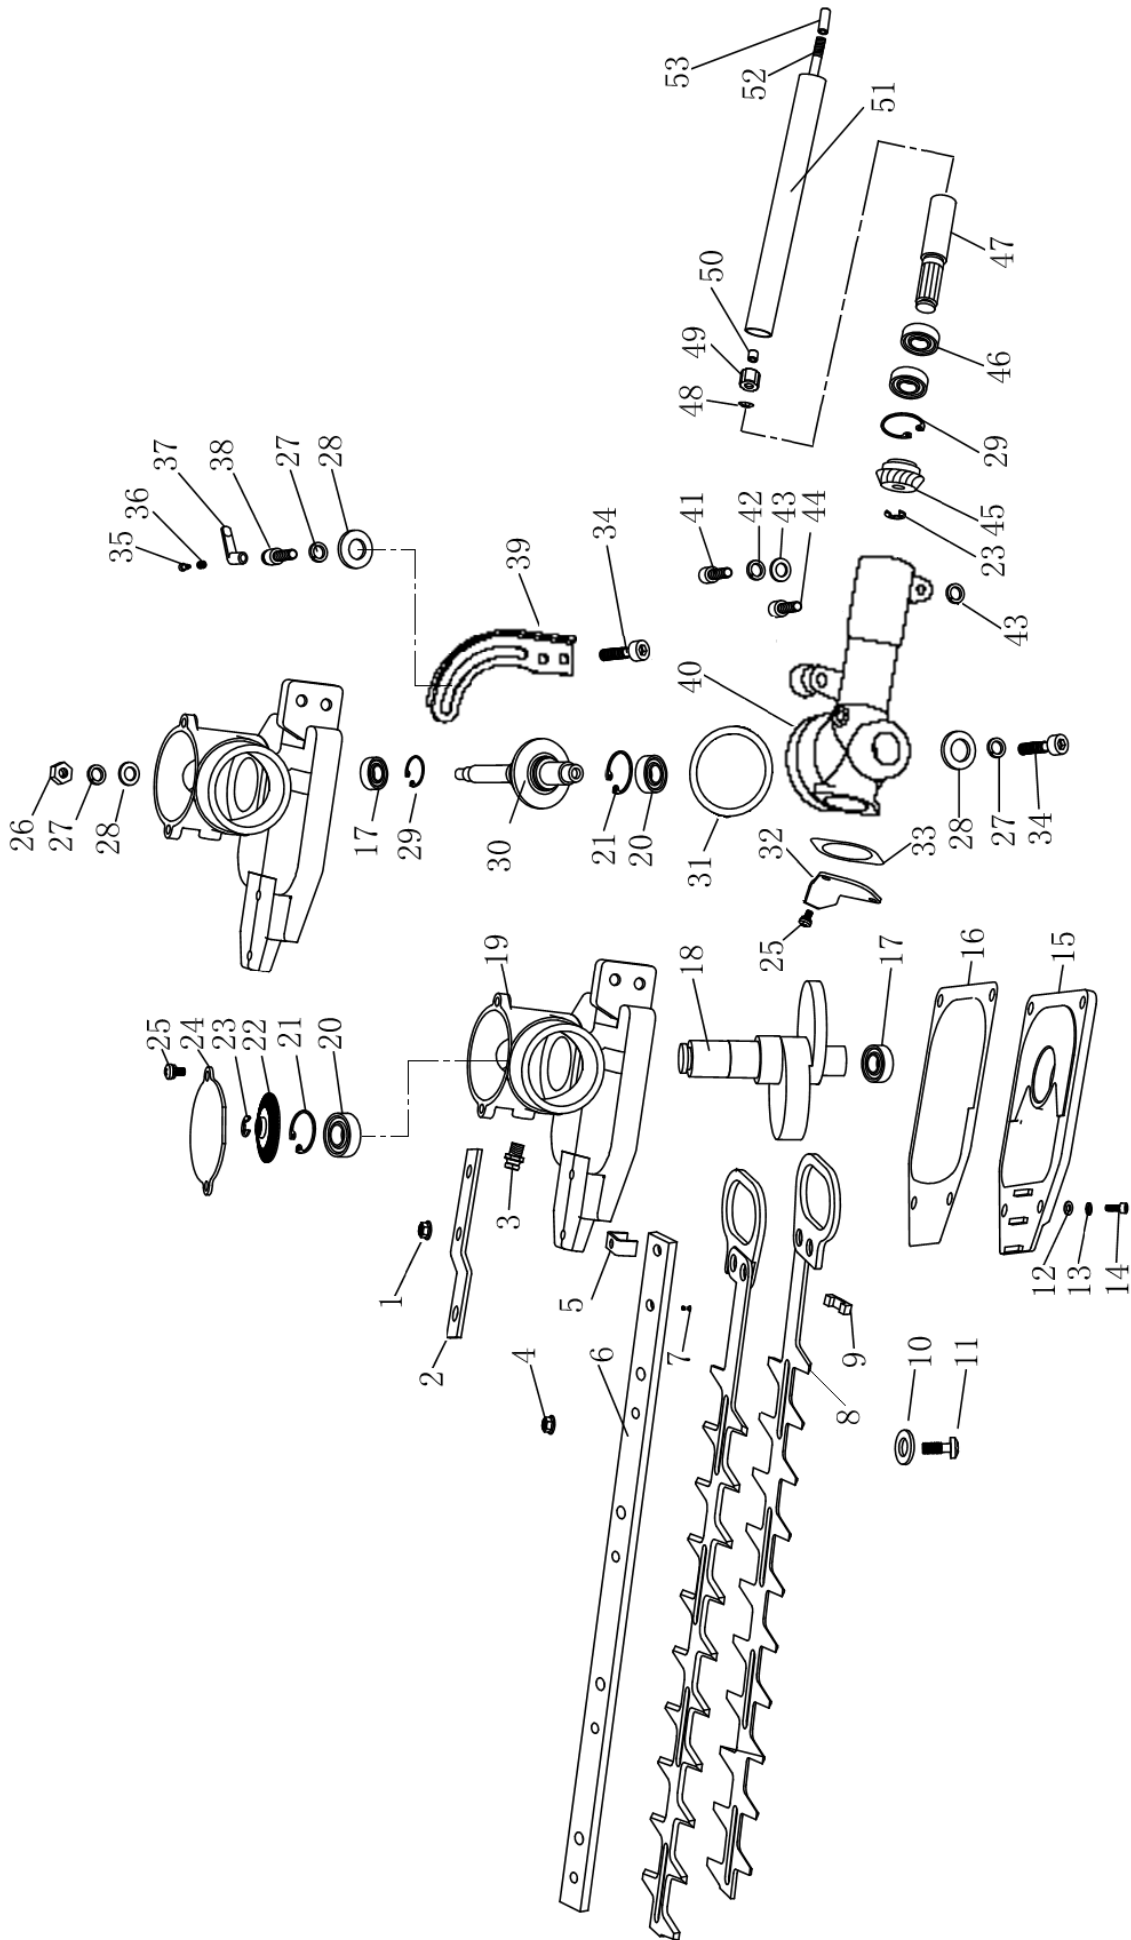

BMU-260 (T24)

Haste aparadora

Haste aparadora

Item	Código	Descrição	Qtd.	Clas.
1	9026007	Porca M5	2	D
2	9299905	Suporte das laminas	1	D
3	9210650	Engraxadeira M6	3	C
4	9030190	Porca flangeada M6	4	D
5	9314125	Clip de apoio	1	D
6	9299928	Barra de guia	1	D
7	9036779	Parafuso cab. Chanfrada M5 x 25	2	C
8	9299934	Lamina	2	B
9	9299957	Feltro vedador	1	A
10	5005999	Arruela lisa 6,3 x 17,5 x 1,6	4	D
11	9314177	Parafuso sext. int. M5 x 20 RP	4	A
12	9027970	Arruela lisa 4,5 x 10,0 x 0,9	4	D
13	9001231	Arruela de pressão 4mm	4	D
14	9206938	Parafuso allen M4 x 12	4	D
15	9299963	Tampa da caixa	1	D
16	9299970	Vedação	1	B
17	9026640	Rolamento 608 DDU C3	2	C
18	9300005	Girabrequim	1	C
19	9307071	Corpo da caixa	1	D
20	9001811	Rolamento 6000 C3	1	C
21	9204862	Anel elástico I-26	1	D
22	9307088	Engrenagem	1	C
23	9003690	Anel elástico E-6	1	D
24	9307094	Tampa	1	D
25	9023830	Parafuso phillips M4 x 10	3	D
26	9001751	Porca parlock M6	1	D
27	9025013	Arruela de pressão 6mm	3	D
28	5014202	Arruela lisa 6,3 x 14,3 x 1,5	3	D
29	9030209	Anel elástico I-22	1	D
30	9307102	Engrenagem e eixo	1	D
31	9314220	O'ring da caixa do tubo	1	C
32	9314237	Tampa	1	D
33	9314243	Vedação	1	D
34	9042796	Parafuso allen M6 x 16	2	D
35		Parafuso allen rebaixado	1	D
36		Mola	1	D
37	9314250	Alavanca de aperto	1	D
38	9314266	Pivo de aperto	1	D
39	9314272	Suporte de regulagem	1	D
40	9307160	Corpo da caixa do tubo	1	D
41	9020292	Parafuso allen M5 x 25	1	D
42	9014535	Arruela de pressão 5mm	1	D
43	9009310	Arruela lisa 5mm	2	D
44	9043057	Parafuso allen M5 x 10	1	D
45	9307177	Pinhão	1	C
46	9023741	Rolamento	2	C
47	9307183	Eixo de acoplamento	1	D
48	9314088	Anel limitador	1	D
49	9307148	Coxim do tubo	3	B
50	9299510	Bucha	3	B
51	9307190	Tubo da transmissão	1	D
52	9313858	Eixo cardan 7mm	1	A
53	9307125	Conexão dos eixos	1	C