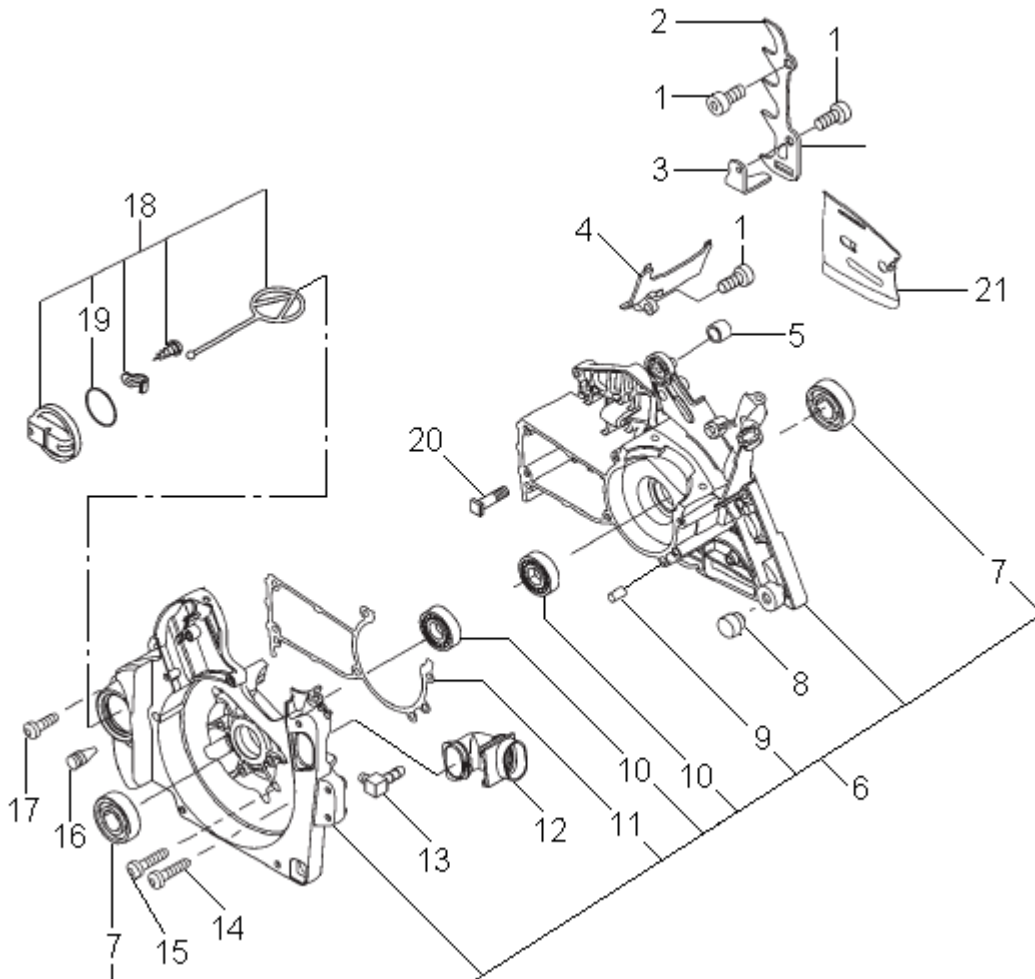

CATÁLOGO DE PEÇAS

Distribuído Exclusivamente por Brudden Equipamentos Ltda.

CS-600

Motosserra

Versão 19/11/15

Cárter

Item	Código	Descrição	Qty.	Clas.
1		Parafuso Torx 5	3	D
2	9249698	Garra	1	D
3	9249706	Batente da corrente	1	C
4	9248799	Guia de ventilação	1	D
5	9249445	Guarnição da mangueira	1	C
6	9248820	Cárter completo	1	D
7	9248747	Retentor	2	B
8	9248888	Amortecedor	2	B
9	9227863	Pino	2	D
10	9293096	Rolamento 15 x 38 x 11	2	B
11	9248859	Vedação do cárter	1	D
12	9248782	Cotovelo de admissão	1	C
13	9248776	Cotovelo	1	D
14		Parafuso Torx 5	1	D
15		Parafuso Torx 5	4	D
16	9248753	Respiro	1	C
17		Parafuso Torx 5	2	D
18	9248865	Tampa do óleo	1	C
19	9255055	Anel O'ring OR1-217	1	A
20	9249853	Parafuso fixador do sabre	2	A
21	9249557	Placa "A"	1	A

Kit cilindro e escape

Item	Código	Descrição	Qtd.	Clas.
1	9261943	Kit cilindro	1	D
2	9248687	Kit pistão	1	B
3	9249787	Arruela de ajuste	2	B
4	9249066	Rolamento do pistão	1	C
5	9248718	Anel de trava	2	B
6	9248701	Pino do pistão	1	C
7	9248693	Anel do pistão	1	C
8	9248760	Vedação do cilindro	1	B
9	9248658	Cilindro	1	C
10	9248894	Tubo de admissão	1	C
11	9248813	Fixador do tubo	1	D
12		Parafuso Torx 5	2	D
13	9248871	Anel de vedação	1	C
14	9249008	Vedação do silenciador	1	A
15	9249014	Corpo do silenciador	1	D
16	9255090	Abafador	1	D
17	9255084	Tampa do silenciador	1	D
18		Parafuso Torx 5	4	D
19		Parafuso Torx 5	2	D
20	9248730	Chaveta	1	D
21	9248724	Girabrequim	1	D

Tampas e filtro de ar

Item	Código	Descrição	Qtd.	Clas.
1		Parafuso Torx 5	3	D
2	9249126	Tampa do cilindro	1	D
3	9249110	Tampa de injeção de ar	1	D
4	9255115	Placa térmica	1	C
5	9249103	Knob da tampa	1	B
6	9249095	Tampa do filtro	1	D
7	9249020	Filtro de ar	1	A
8	9249089	Núcleo do filtro	1	D
9	9249132	Base do filtro	1	A
10		Parafuso Torx 5	1	D