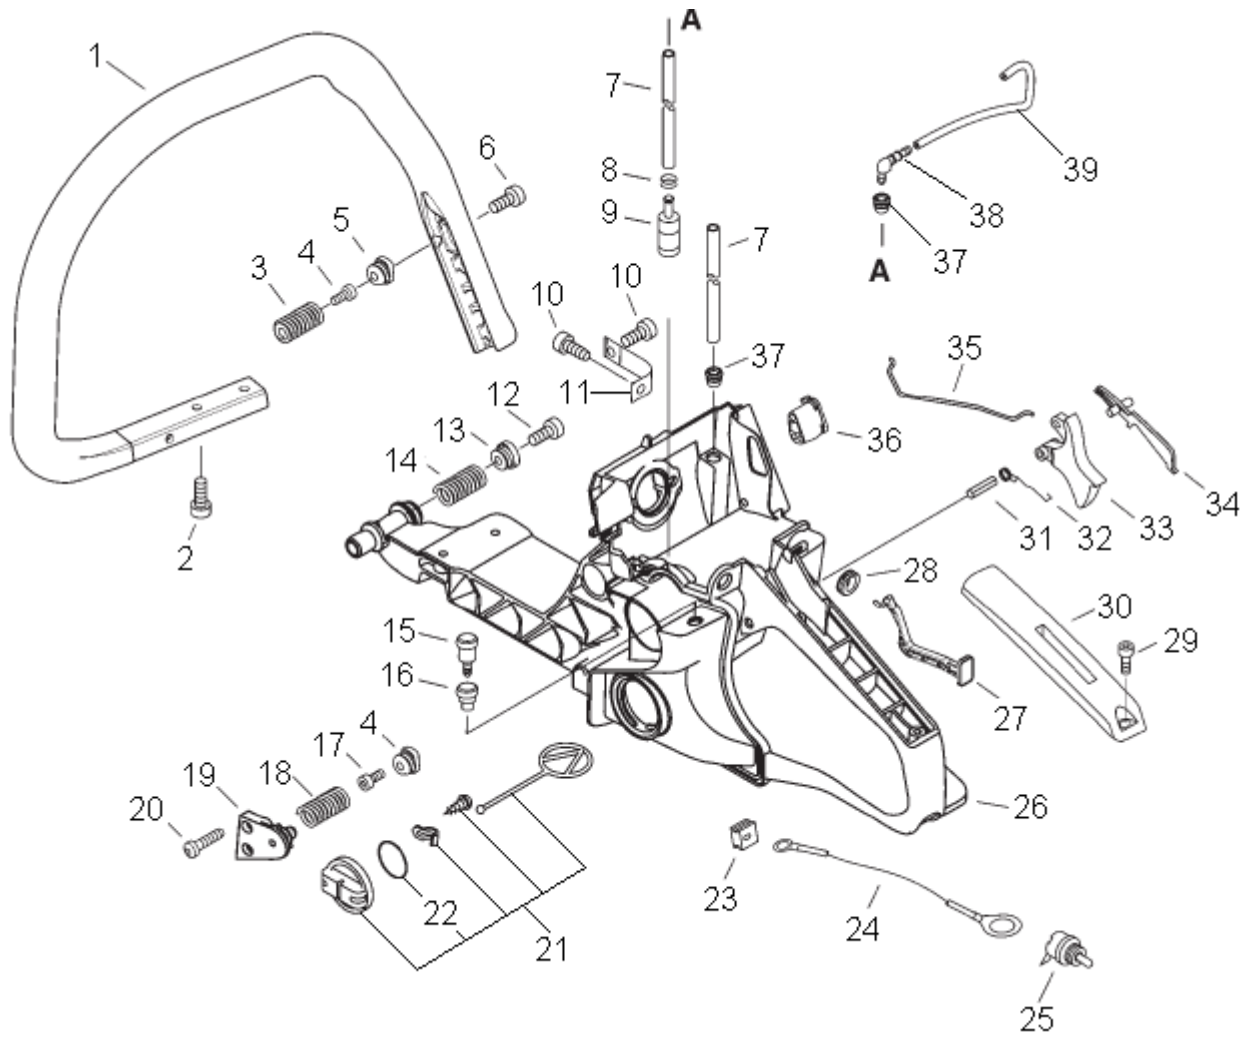

Cabo dianteiro e “traseiro (tanque de combustível)”

Cabo dianteiro e “traseiro (tanque de combustível)”

Item	Código	Descrição	Qtd.	Clas.
1	9249416	Cabo dianteiro	1	D
2		Parafuso Torx 5	4	D
3	9249830	Mola amortecedora	1	D
4		Parafuso Torx 5	1	D
5	9249327	Suporte da mola	2	D
6		Parafuso Torx 5	1	D
7	9236046	Mangueira do filtro de combustível	2	C
8	9206973	Clip	1	D
9	9216724	Filtro de combustível	1	A
10		Parafuso Torx 5	2	D
11	9249304	Cinta limitadora	1	D
12		Parafuso Torx 5	1	D
13	9249333	Suporte da mola	1	D
14	9249860	Mola amortecedora	1	D
15	9231480	Respiro	1	A
16	9249244	Guarnição do respiro	1	A
17		Parafuso Torx 5	1	D
18	9249847	Mola amortecedora	1	D
19	9249340	Suporte externo	1	D
20		Parafuso Torx 5	2	D
21	9249439	Tampa do combustível	1	B
22	9255055	Anel O'ring OR1-217	1	A
23	9249356	Passa fio	1	D
24	9249273	Cabo de aterramento	1	D
25	9249267	Interruptor	1	A
26	9249451	Cabo traseiro	1	D
27	9249280	Puxador do afogador	1	D
28	9249296	Guarnição do afogador	1	B
29		Parafuso Torx 5	1	D
30	9249400	Tampa do acelerador	1	D
31		Pino elástico	1	D
32	9249824	Mola do acelerador	1	D
33	9249391	Acelerador	1	D
34	9249379	Gatilho de segurança	1	D
35	9249362	Vareta de aceleração	1	D
36	9259250	Guarnição das agulhas	1	D
37	9249445	Guarnição da mangueira	2	C
38	9249422	Cotovelo	1	D
39	9243537	Mangueira externa do combustível	1	D