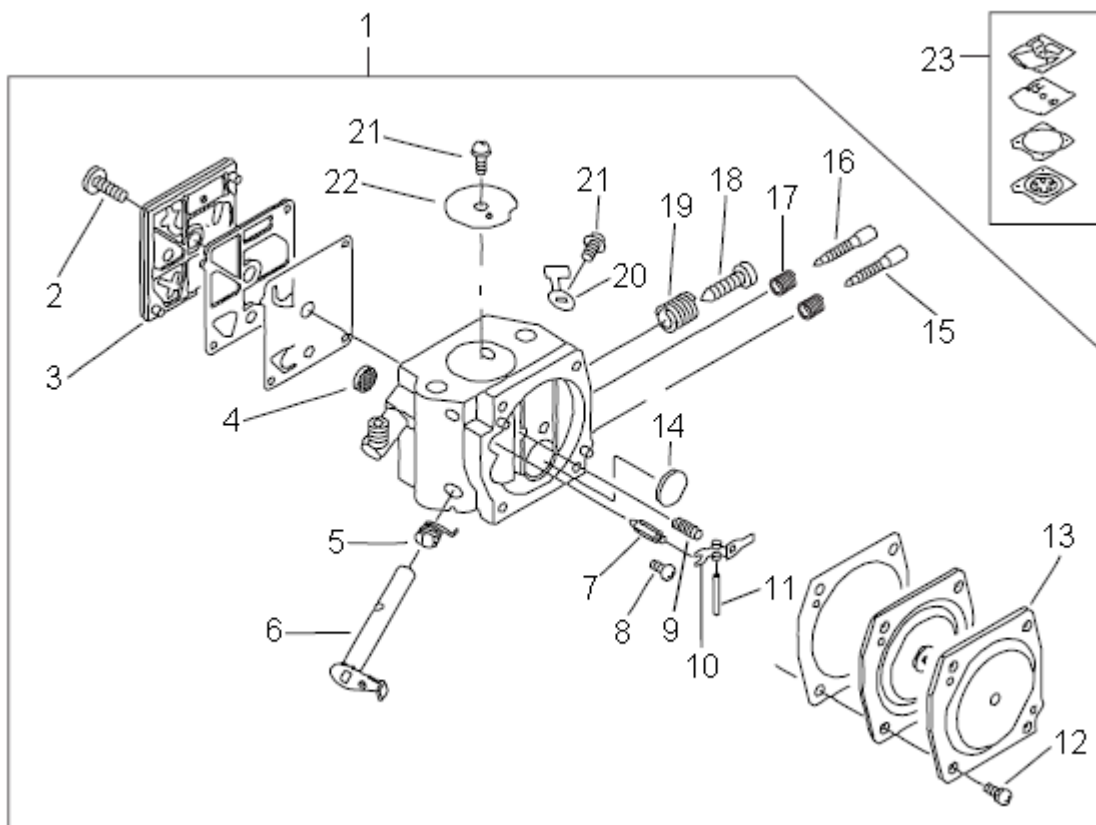

Carburador

Item	Código	Descrição	Qtd.	Clas.
1	9249712	Carburador	1	D
2	9201639	Parafuso phillips M4 x 10	1	D
3	9238045	Tampa da bomba	1	D
4	9207659	Filtro	1	A
5	9249907	Mola do eixo de aceleração	1	D
6	9249741	Eixo de aceleração	1	C
7	9213654	Válvula do combustível	1	C
8	9230380	Parafuso fenda M3 x 4,5	1	C
9	9255138	Mola do balancim	1	D
10	9255121	Balancim	1	C
11	9207694	Pino do balancim	1	B
12	9230486	Parafuso da tampa	4	C
13	9230470	Tampa	1	D
14	9247819	Tampa da média injeção	1	D
15	9249735	Agulha "L"	1	D
16	9249729	Agulha "H"	1	D
17	9237910	Mola das agulhas	2	D
18	9212620	Parafuso da marcha lenta	1	D
19	9216078	Mola da marcha lenta	1	C
20	9230397	Parafuso do stop	1	D
21	9249758	Stop do eixo	1	D
22	9248641	Borboleta do acelerador	1	D
23	9213602	Kit de diafragma	1	A