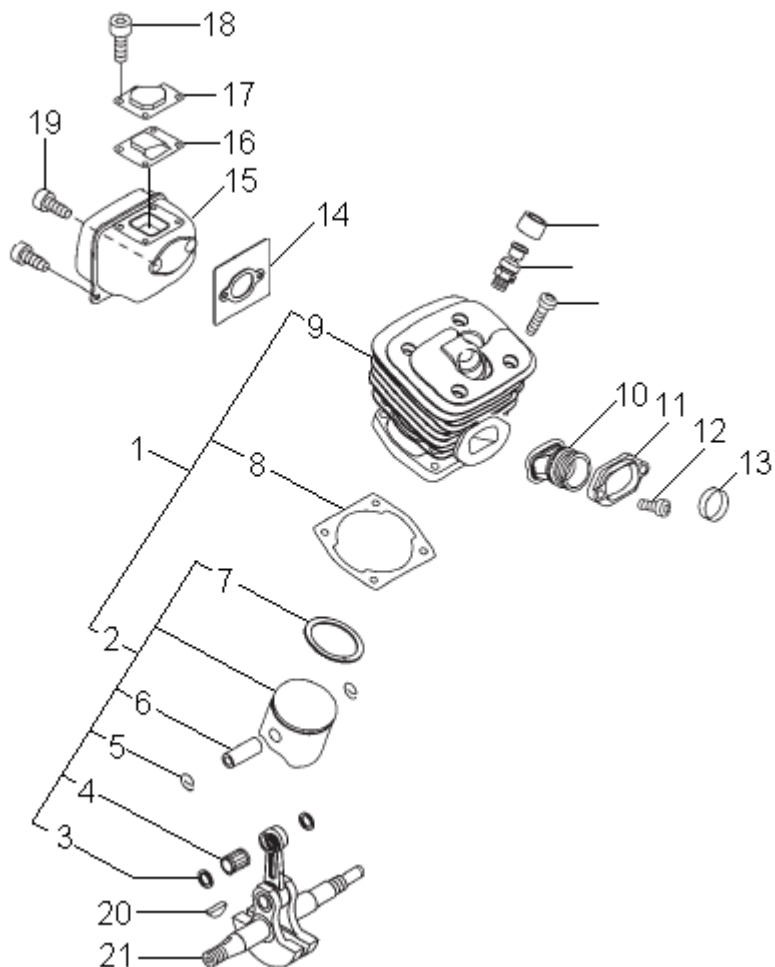

CATÁLOGO DE PEÇAS

Distribuído Exclusivamente por Brudden Equipamentos Ltda.

CS-600

Motosserra

Versão 19/11/15

Cárter

Item	Código	Descrição	Qty.	Clas.
1		Parafuso Torx 5	3	D
2	9249698	Garra	1	D
3	9249706	Batente da corrente	1	C
4	9248799	Guia de ventilação	1	D
5	9249445	Guarnição da mangueira	1	C
6	9248820	Cárter completo	1	D
7	9248747	Retentor	2	B
8	9248888	Amortecedor	2	B
9	9227863	Pino	2	D
10	9293096	Rolamento 15 x 38 x 11	2	B
11	9248859	Vedação do cárter	1	D
12	9248782	Cotovelo de admissão	1	C
13	9248776	Cotovelo	1	D
14		Parafuso Torx 5	1	D
15		Parafuso Torx 5	4	D
16	9248753	Respiro	1	C
17		Parafuso Torx 5	2	D
18	9248865	Tampa do óleo	1	C
19	9255055	Anel O'ring OR1-217	1	A
20	9249853	Parafuso fixador do sabre	2	A
21	9249557	Placa "A"	1	A

Kit cilindro e escape

Item	Código	Descrição	Qtd.	Clas.
1	9261943	Kit cilindro	1	D
2	9248687	Kit pistão	1	B
3	9249787	Arruela de ajuste	2	B
4	9249066	Rolamento do pistão	1	C
5	9248718	Anel de trava	2	B
6	9248701	Pino do pistão	1	C
7	9248693	Anel do pistão	1	C
8	9248760	Vedação do cilindro	1	B
9	9248658	Cilindro	1	C
10	9248894	Tubo de admissão	1	C
11	9248813	Fixador do tubo	1	D
12		Parafuso Torx 5	2	D
13	9248871	Anel de vedação	1	C
14	9249008	Vedação do silenciador	1	A
15	9249014	Corpo do silenciador	1	D
16	9255090	Abafador	1	D
17	9255084	Tampa do silenciador	1	D
18		Parafuso Torx 5	4	D
19		Parafuso Torx 5	2	D
20	9248730	Chaveta	1	D
21	9248724	Girabrequim	1	D

Tampas e filtro de ar

Item	Código	Descrição	Qtd.	Clas.
1		Parafuso Torx 5	3	D
2	9249126	Tampa do cilindro	1	D
3	9249110	Tampa de injeção de ar	1	D
4	9255115	Placa térmica	1	C
5	9249103	Knob da tampa	1	B
6	9249095	Tampa do filtro	1	D
7	9249020	Filtro de ar	1	A
8	9249089	Núcleo do filtro	1	D
9	9249132	Base do filtro	1	A
10		Parafuso Torx 5	1	D