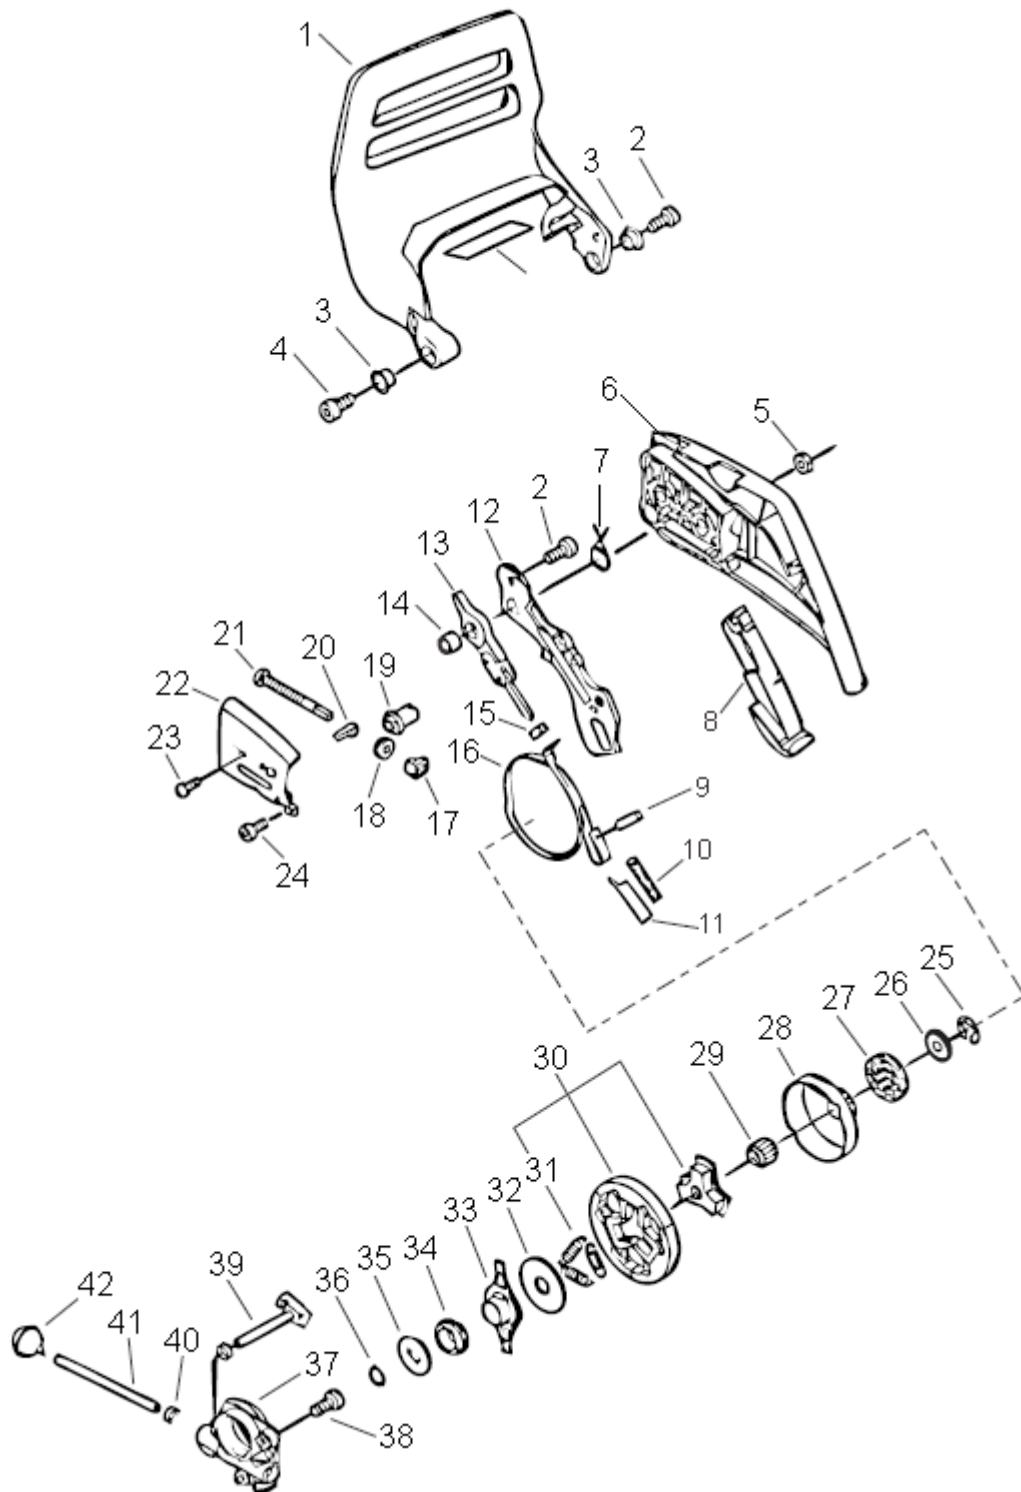

Embreagem e freio

Embreagem e freio

Item	Código	Descrição	Qtd.	Clas.
1	9249646	Alavanca do freio	1	C
2		Parafuso Torx 5	2	D
3	9249669	Luva da alavanca	2	D
4	9255109	Placa térmica	2	C
5	9216374	Porca flangeada M8	2	B
6	9249586	Tampa do freio	1	B
7	9249899	Mola da alavanca	1	B
8	9249681	Protetor da tampa	1	B
9	9249540	Pino da cinta	1	D
10	9249876	Mola da cinta	1	D
11	9249534	Apoio da mola	1	D
12	9249497	Tampa do trambulador	1	D
13	9249480	Trambulador do freio	1	C
14	9249511	Bucha espaçadora	1	B
15	9249505	Espaçador	1	D
16	9249468	Cinta do freio	1	A
17	9251991	Caixa da coroa	1	A
18	9242578	Engrenagem do esticador	1	A
19	9242584	Pinhão do esticador	1	A
20	9249630	Esticador da corrente	1	A
21	9263050	Parafuso esticador	1	A
22	9249563	Placa "B"	1	A
23		Parafuso	1	D
24		Parafuso	1	D
25	9255144	Anel elástico 503100	1	A
26	9255061	Arruela do pinhão	1	B
27	9213720	Pinhão da corrente	1	A
28	9249592	Tambor da embreagem	1	B
29	9249913	Rolamento do tambor	1	B
30	9249600	Embreagem	1	B
31	9249882	Mola da embreagem	3	A
32	9249652	Disco da embreagem	1	B
33	9249617	Acionamento do pinhão	1	A
34	9249623	Pinhão sem fim	1	B
35	9255078	Arruela 16-1	1	D
36	9002963	Anel elástico E15	1	D
37	9249570	Bomba de óleo	1	B
38		Parafuso Torx 4 x 12	2	D
39	9249675	Mangueira saída de óleo	1	C
40	9206973	Clip	2	D
41	9236046	Mangueira	1	C
42	9249528	Filtro de óleo	1	C