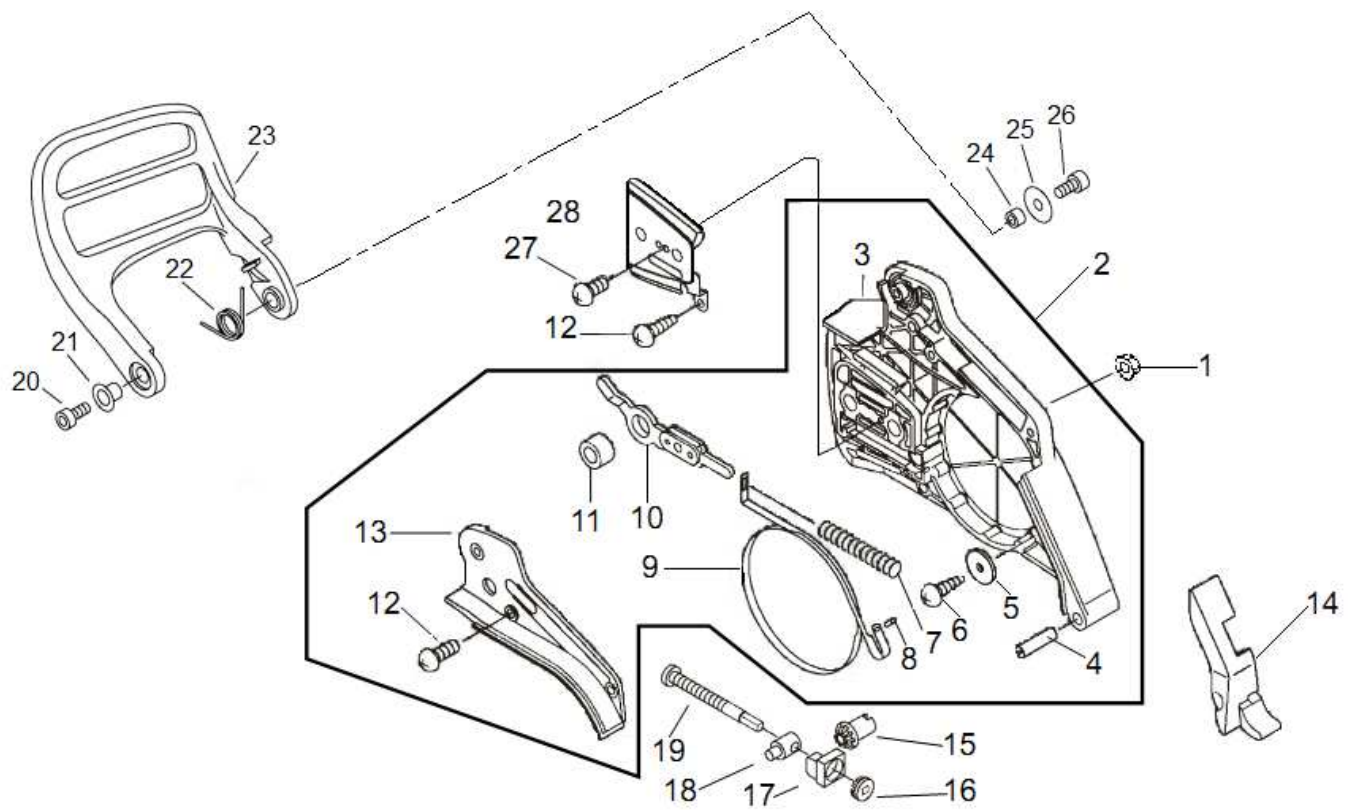

Freio de segurança

Freio de segurança

Item	Código	Descrição	Qtd.	Clas.
1	9216374	Porca flangeada M8	2	B
2	9243477	Freio	1	C
3	9251956	Tampa do freio	1	C
4	9251940	Pino guia do freio	1	D
5	5002541	Arruela lisa 4 x 12,6 x 1,2	1	D
6	9219102	Parafuso atarrachante 4 x 16	1	D
7	9251933	Mola do freio	1	C
8	9251927	Pino da cinta	1	D
9	9243460	Cinta do freio	1	A
10	9251910	Trambulador	1	B
11	9242532	Bucha	1	C
12	9031210	Parafuso atarrachante 4 x 12	4	D
13	9251904	Tampa interna	1	D
14	9252000	Protetor da tampa	1	A
15	9242584	Pinhão do esticador	1	B
16	9242578	Engrenagem do esticador	1	B
17	9251991	Caixa da coroa	1	B
18	9242590	Pino esticador	1	A
19	9263050	Parafuso esticador	1	A
20	9219800	Parafuso allen M5 x 30	1	D
21	9252016	Luva da alavanca	1	D
22	9243193	Mola da alavanca	1	D
23	9251880	Alavanca do freio	1	D
24	9242532	Bucha do articulador	1	D
25		Arruela lisa 4,3 x 16 x 1,2	1	D
26	9202811	Parafuso allen M4 x 14	1	D
27	9202053	Parafuso fenda 3 x 10	1	D
28	9251896	Placa "B"	1	B