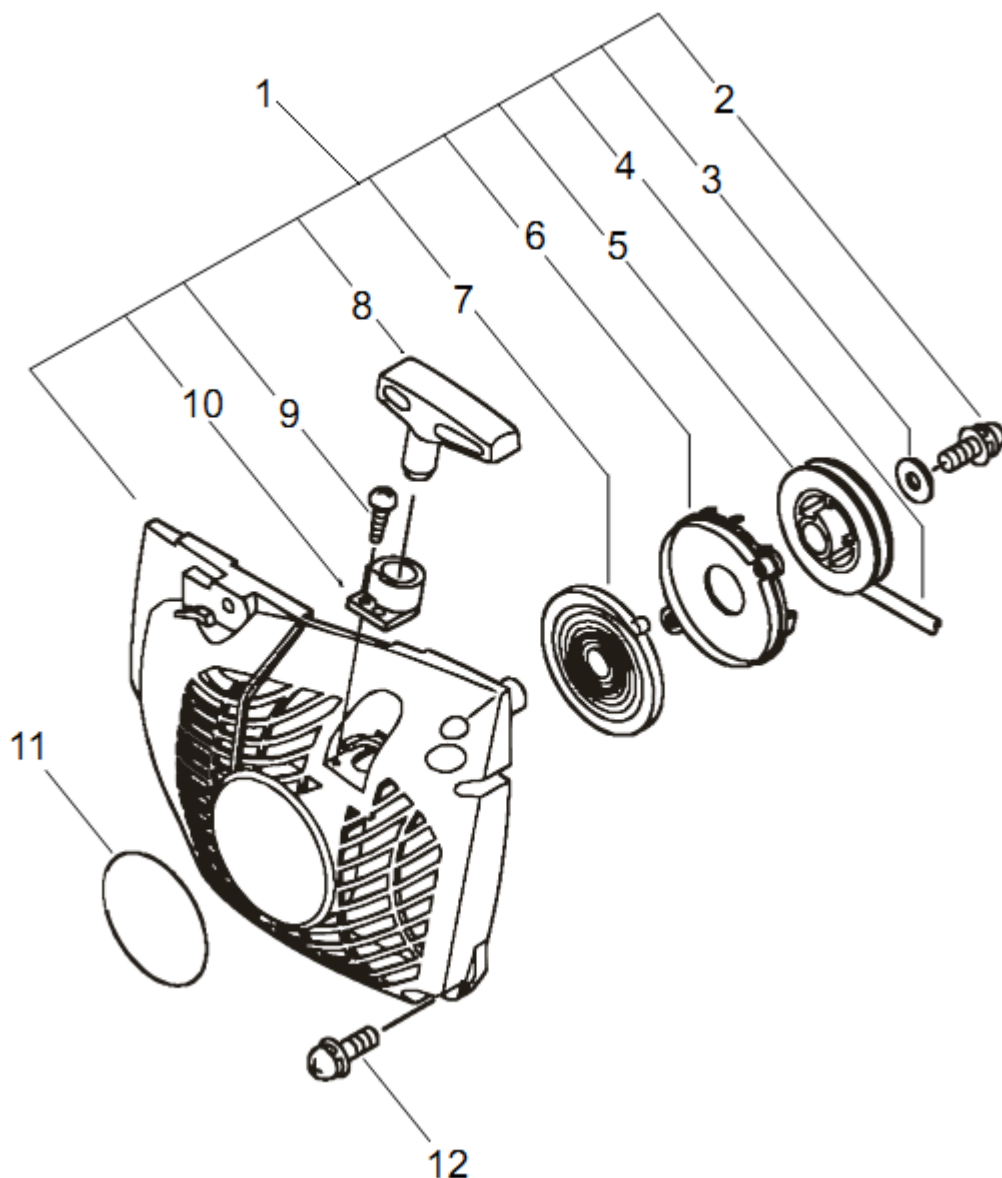

CATÁLOGO DE PEÇAS

Distribuído Exclusivamente por Brudden Equipamentos Ltda.

CS-510

Motosserra

Bloco do motor

Item	Código	Descrição	Qtd.	Clas.
1	9245743	Bloco do motor	1	D
2	9201579	Parafuso allen M5 x 20	8	D
3	9242839	Vedação da admissão	1	C
4	9242822	Tubo de admissão	1	D
5	9202923	Parafuso fenda M5 x 12	2	D
6	9245625	Vedação do silenciador	1	B
7	9251710	Silenciador	1	D
8	9206513	Parafuso allen M5 x 16	2	D
9	9203555	Parafuso allen M6 x 14	1	D
10	9251703	Suporte do silenciador	1	D
11	9031195	Parafuso allen M6 x 10	1	D

Berço do motor

Berço do motor

Item	Código	Descrição	Qtd.	Clas.
1	9251471	Tampa do cilindro	1	D
2	9212264	Parafuso phillips M5 x 20	3	D
3	9251590	Passa fio	1	C
4	9251442	Knobe da tampa	1	C
5	9251459	Tampa do filtro de ar	1	D
6	9251465	Tampão	1	C
7	9206387	Parafuso allen M5 x 12	2	D
8	9251525	Garra	1	D
9	9225657	Parafuso allen M4 x 8	1	D
10	9251488	Batente da corrente	1	C
11	9202320	Parafuso allen M5 x 16	4	D
12	9251583	Tampa protetora	1	D
13	9251761	Tampa do coxim	2	D
14	9251519	Parafuso do coxim	2	D
15	9245683	Coxim	2	B
16	9251548	Berço do bloco	1	D
17	9251560	Luva de guia	3	D
18	9251577	Parafuso fixador do sabre	2	B
19	9251554	Pino guia do bloco	2	D
20	9251494	Apoio do bloco	2	D
21	9251985	Placa "A"	1	C
22	9251531	Protetor da tampa	1	B
23	9245660	Bocal do tanque de óleo	1	C
24	9245677	Vedação do bocal	1	C
25	9202811	Parafuso allen M4 x 16	3	D
26	9248753	Respiro	1	C
27	9243508	Tampa do tanque de óleo	1	B
28	8000360	Anel O'Ring OR1-214	1	A

Partida retrátil

Item	Código	Descrição	Qtd.	Clas.
1	9245536	Partida retrátil	1	C
2	9202923	Parafuso fenda M5 x 12	1	D
3	9224215	Arruela lisa 5,3 x 16 x 1,2	1	D
4	9007699	Corda de partida	1	B
5	9245565	Carretel da partida	1	D
6	9245512	Caixa da mola	1	D
7	9243218	Mola helicoidal	1	C
8	9251873	Cabo da partida	1	D
9	9031226	Parafuso atarrachante 3 x 13	1	D
10	9243543	Protetor da corda	1	C
11	9028862	Adesivo Echo-Shindaiwa	1	D
12	9212264	Parafuso phillips M5 x 20	3	D