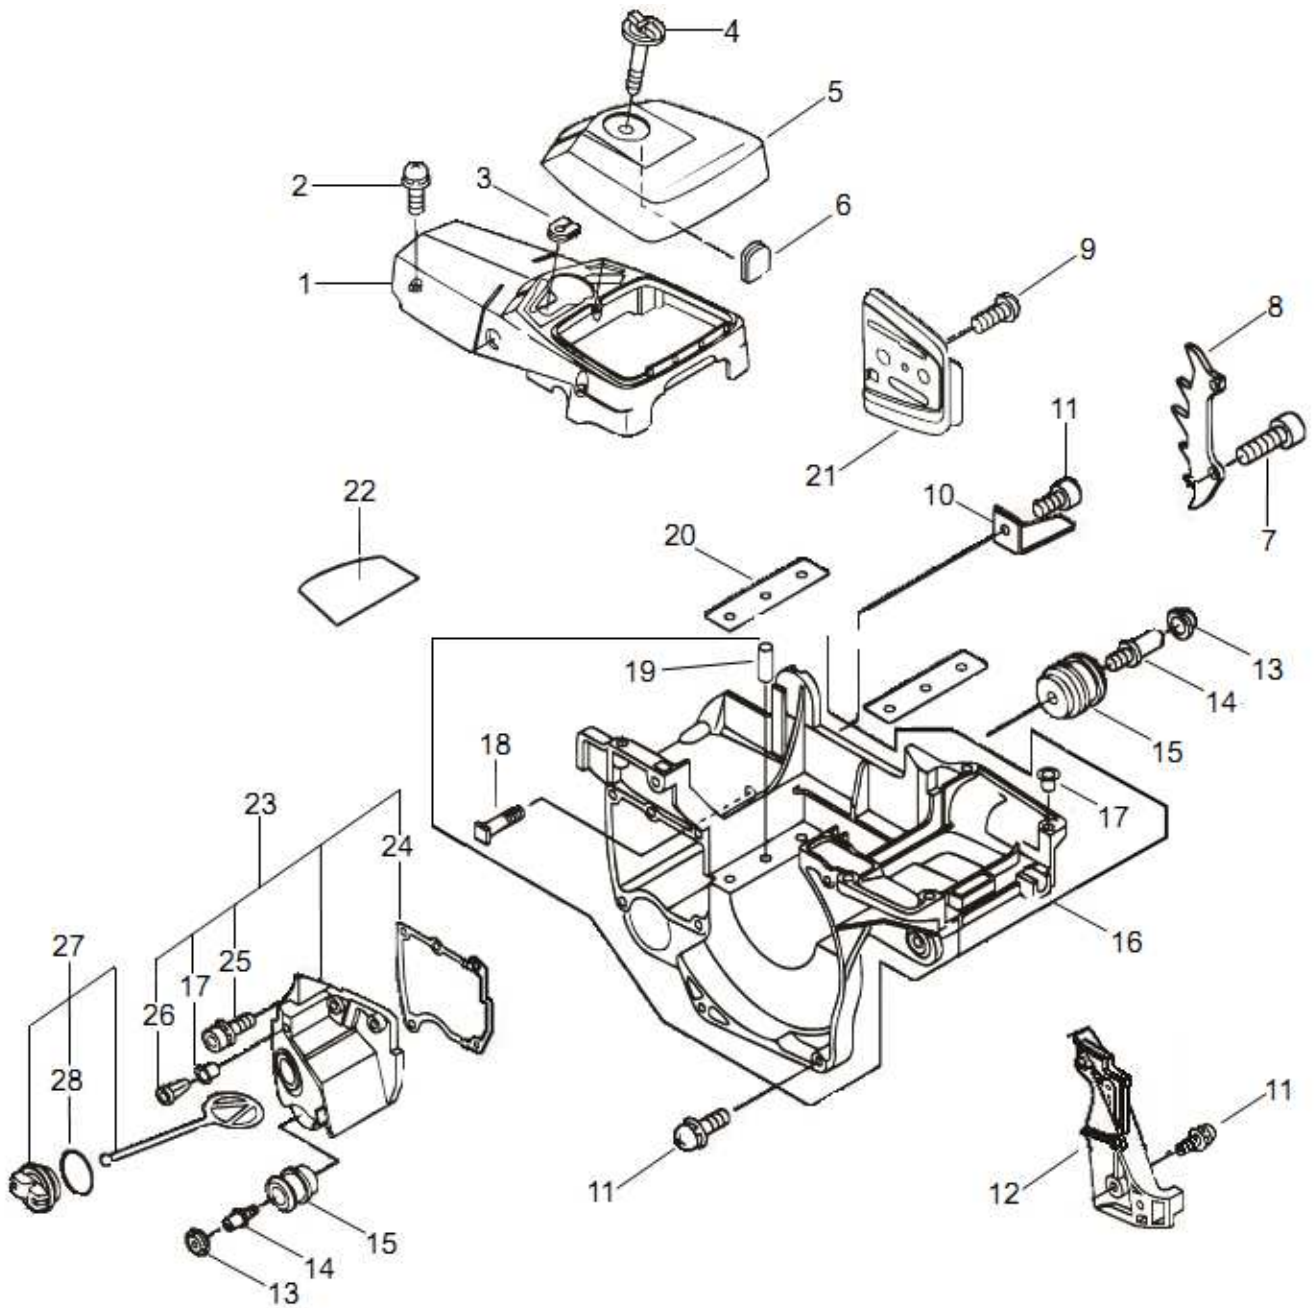

Berço do motor

Berço do motor

Item	Código	Descrição	Qtd.	Clas.
1	9251471	Tampa do cilindro	1	D
2	9212264	Parafuso phillips M5 x 20	3	D
3	9251590	Passa fio	1	C
4	9251442	Knobe da tampa	1	C
5	9251459	Tampa do filtro de ar	1	D
6	9251465	Tampão	1	C
7	9206387	Parafuso allen M5 x 12	2	D
8	9251525	Garra	1	D
9	9225657	Parafuso allen M4 x 8	1	D
10	9251488	Batente da corrente	1	C
11	9202320	Parafuso allen M5 x 16	4	D
12	9251583	Tampa protetora	1	D
13	9251761	Tampa do coxim	2	D
14	9251519	Parafuso do coxim	2	D
15	9245683	Coxim	2	B
16	9251548	Berço do bloco	1	D
17	9251560	Luva de guia	3	D
18	9251577	Parafuso fixador do sabre	2	B
19	9251554	Pino guia do bloco	2	D
20	9251494	Apoio do bloco	2	D
21	9251985	Placa "A"	1	C
22	9251531	Protetor da tampa	1	B
23	9245660	Bocal do tanque de óleo	1	C
24	9245677	Vedação do bocal	1	C
25	9202811	Parafuso allen M4 x 16	3	D
26	9248753	Respiro	1	C
27	9243508	Tampa do tanque de óleo	1	B
28	8000360	Anel O'Ring OR1-214	1	A