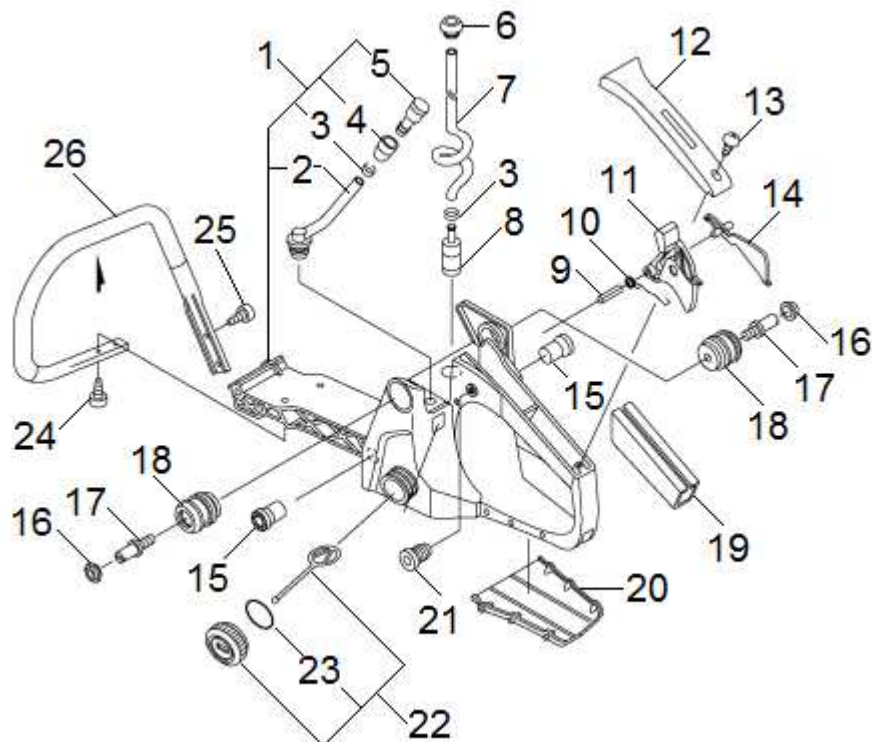

Cabo traseiro

Item	Código	Descrição	Qtd.	Clas.
1	9252826	Cabo traseiro	1	D
2	9243520	Mangueira do respiro	1	C
3	9206973	Clip	2	D
4	9251815	Protetor do respiro	1	C
5	9231480	Respiro	1	B
6	9251809	Guarnição da mangueira	1	B
7	9243537	Mangueira do combustível	1	C
8	9207889	Filtro de combustível	1	A
9	9031232	Pino elástico 4 x 30	1	D
10	9249824	Mola do acelerador	1	D
11	9251755	Acelerador	1	D
12	9251732	Tampa do acelerador	1	C
13	9031210	Parafuso atarrachante 4 x 12	1	D
14	9251749	Gatilho de segurança	1	D
15	9251784	Coxim	2	A
16	9251761	Tampa do coxim	2	D
17	9251778	Parafuso do coxim	2	D
18	9245683	Coxim	2	C
19	9251790	Manopla	1	C
20	9251844	Tampa inferior	1	D
21	9251821	Tampão do acelerador	1	D
22	9243514	Tampa do combustível	1	C
23	9222765	Anel O'ring	1	A
24	9025728	Parafuso phillips atarrachante 5 x 14	2	D
25	9216380	Parafuso phillips atarrachante 5 x 20	2	D
26	9251838	Cabo dianteiro	1	D