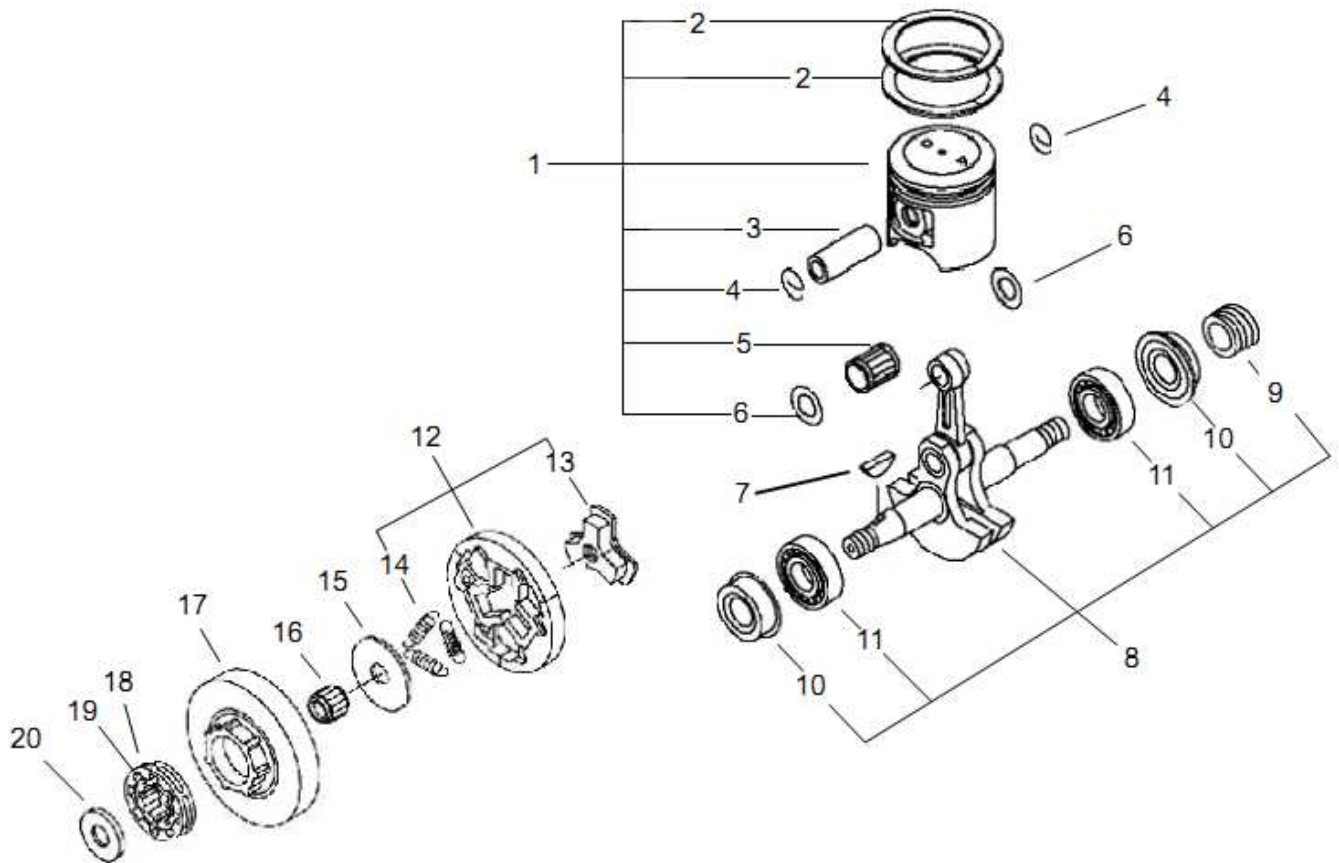

CATÁLOGO DE PEÇAS

Distribuído Exclusivamente por Brudden Equipamentos Ltda.

CS-510

Motosserra

Bloco do motor

Item	Código	Descrição	Qtd.	Clas.
1	9245743	Bloco do motor	1	D
2	9201579	Parafuso allen M5 x 20	8	D
3	9242839	Vedação da admissão	1	C
4	9242822	Tubo de admissão	1	D
5	9202923	Parafuso fenda M5 x 12	2	D
6	9245625	Vedação do silenciador	1	B
7	9251710	Silenciador	1	D
8	9206513	Parafuso allen M5 x 16	2	D
9	9203555	Parafuso allen M6 x 14	1	D
10	9251703	Suporte do silenciador	1	D
11	9031195	Parafuso allen M6 x 10	1	D

Kit pistão e embreagem

Item	Código	Descrição	Qtd.	Clas.
1	9245737	Kit pistão	1	D
2	9245720	Anel do pistão	1	C
3	9245714	Pino do pistão	1	D
4	9245708	Anel de trava	2	D
5	9243230	Rolamento do pistão	1	C
6	9243170	Arruela de ajuste	2	C
7	9248730	Chaveta	1	D
8	9251420	Girabrequim completo	1	D
9	9245654	Acionamento da bomba	1	C
10	9245690	Retentor	2	C
11	9229744	Rolamento 6202 C3	2	C
12	9243260	Embreagem	1	B
13	9243253	Tampa da embreagem	1	D
14	9243201	Mola da embreagem	3	A
15	9251979	Disco da embreagem	1	D
16	9243224	Rolamento de agulha	1	A
17	9243247	Tambor da embreagem	1	B
18	9213737	Pinhão 3/8"	1	A
19	9209842	Pinhão 0,325	1	A
20	9251962	Arruela de apoio	1	C

Bomba de óleo

Item	Código	Descrição	Qtd.	Clas.
1	9242526	Bomba de óleo	1	B
2	9251850	Dosador de óleo	1	C
3	9251867	Arruela de pressão	1	C
4	9245016	Mola do dosador	1	C
5	9244620	Eixo da bomba de óleo	1	A
6	9245000	Mola	1	A
7	9251502	Tampa do eixo	1	A
8	9011086	Anel de trava	1	A
9	9243483	Vedação da bomba	1	D
10	9243490	Mangueira de saída de óleo	1	B
11	9206973	Clip	1	D
12	9242503	Conexão da mangueira	1	B
13	9236046	Mangueira do tanque	1	C
14	9249528	Filtro de óleo	1	B