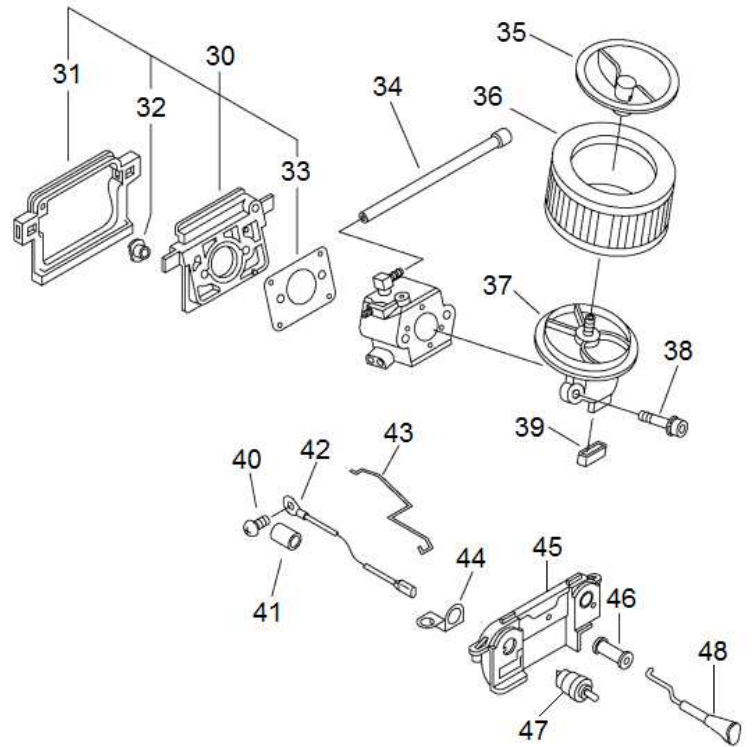

CS-510

Carburador

Carburador

Item	Código	Descrição	Qtd.	Clas.
1	9245631	Carburador	1	D
2	9202053	Parafuso phillips M3 x 10	2	D
3	9248434	Tampa do balancin	1	D
4	9243276	Diafragma	1	B
5	9243282	Vedação	1	B
6	9243313	Balancin	1	C
7	9242360	Pino do balancin	1	C
8	9243649	Mola do balancin	1	D
9	9213654	Válvula do balancin	1	C
10	9203058	Parafuso phillips M3 x 6	1	D
11	9230380	Parafuso CP phillips M3 x 4,5	1	D
12	9253091	Alavanca do acelerador	1	D
13	9253211	Anel elástico E5	1	D
14	9253205	Borboleta do acelerador	1	D
15	9253197	Parafuso da borboleta	1	D
16	9207659	Filtro	1	B
17	9253085	Diafragma lado bomba	1	B
18	9253079	Vedação lado bomba	1	B
19	9253180	Tampa lado bomba	1	D
20	9202107	Parafuso CP fenda M4 x 10	1	D
21	9215038	Mola da marcha lenta	1	D
22	9253174	Parafuso da marcha lenta	1	D
23	9253168	Eixo de aceleração	1	D
24	9253151	Mola do eixo de aceleração	1	D
25	9253139	Agulha "L"	1	D
26	9253145	Agulha "H"	1	D
27	9253122	Tampa da injeção baixa e média	1	B
28	9253116	Tampa da injeção de alta	1	C
29	9253100	Tampa lateral	1	B
30	9251608	Base do carburador completa	1	D
31	9251614	Vedação da base	1	C
32	9253234	Porca da base	2	D
33	9242756	Vedação do carburador	1	C
34	9251620	Mangueira do pulso	1	C
35	9245619	Tampa do filtro	1	C
36	9245648	Filtro de ar	1	A
37	9245588	Corpo do filtro de ar	1	D
38	9201645	Parafuso allen M5 x 50	2	D
39	9201637	Amortecedor	1	B
40	9202107	Parafuso phillips M4 x 10	1	D
41	9030758	Protetor do terminal	1	D
42	9251643	Cabo do interruptor	1	D
43	9251650	Vareta de aceleração	1	D
44	9251672	Suporte do interruptor	1	D
45	9251666	Suporte de aterramento	1	D
46	9251689	Guarnição do afogador	1	C
47	9245602	Interruptor	1	A
48	9251695	Afogador	1	D