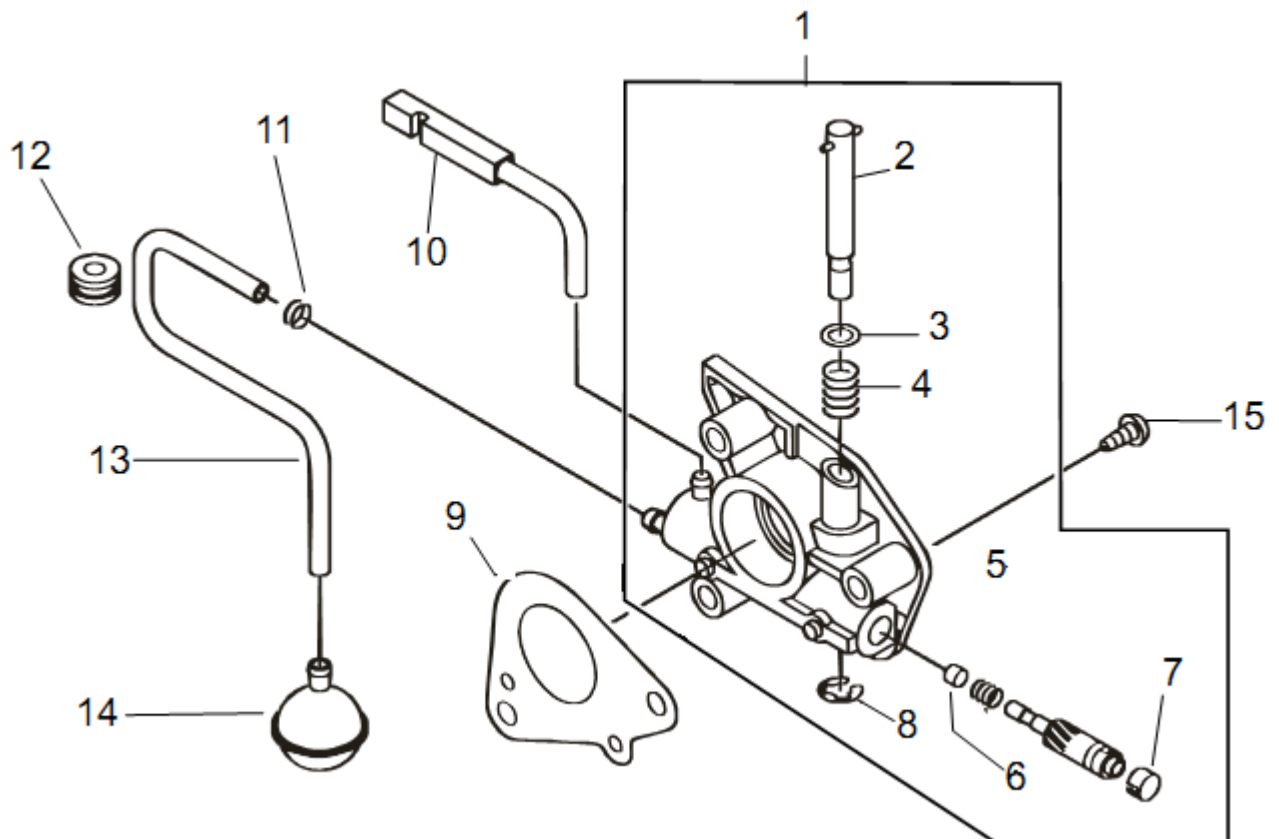

CATÁLOGO DE PEÇAS

Distribuído Exclusivamente por Brudden Equipamentos Ltda.

CS-510

Motosserra

Bloco do motor

Item	Código	Descrição	Qtd.	Clas.
1	9245743	Bloco do motor	1	D
2	9201579	Parafuso allen M5 x 20	8	D
3	9242839	Vedação da admissão	1	C
4	9242822	Tubo de admissão	1	D
5	9202923	Parafuso fenda M5 x 12	2	D
6	9245625	Vedação do silenciador	1	B
7	9251710	Silenciador	1	D
8	9206513	Parafuso allen M5 x 16	2	D
9	9203555	Parafuso allen M6 x 14	1	D
10	9251703	Suporte do silenciador	1	D
11	9031195	Parafuso allen M6 x 10	1	D

Sistema de ignição

Item	Código	Descrição	Qtd.	Clas.
1	9214547	Cachimbo de vela	1	B
2	9211490	Mola	1	B
3	9226295	Vela NGK BPM7A	1	A
4	9245571	Bobina de ignição	1	D
5	9225344	Parafuso allen M4 x 30	2	D
6	9242489	Mola da catraca	2	C
7	9252418	Espaçador da catraca	2	D
8	9243951	Catraca da partida	2	C
9	5004959	Arruela lisa 5,4 x 12 x 0,7	2	D
10	9206513	Parafuso allen M5 x 16	2	D
11	9249190	Defletor de ar	1	D
12	9206750	Porca flangeada M8	1	D
13	9251726	Rotor	1	D

Partida retrátil

Item	Código	Descrição	Qtd.	Clas.
1	9245536	Partida retrátil	1	C
2	9202923	Parafuso fenda M5 x 12	1	D
3	9224215	Arruela lisa 5,3 x 16 x 1,2	1	D
4	9007699	Corda de partida	1	B
5	9245565	Carretel da partida	1	D
6	9245512	Caixa da mola	1	D
7	9243218	Mola helicoidal	1	C
8	9251873	Cabo da partida	1	D
9	9031226	Parafuso atarrachante 3 x 13	1	D
10	9243543	Protetor da corda	1	C
11	9028862	Adesivo Echo-Shindaiwa	1	D
12	9212264	Parafuso phillips M5 x 20	3	D

Bomba de óleo

Item	Código	Descrição	Qtd.	Clas.
1	9242526	Bomba de óleo	1	B
2	9251850	Dosador de óleo	1	C
3	9251867	Arruela de pressão	1	C
4	9245016	Mola do dosador	1	C
5	9244620	Eixo da bomba de óleo	1	A
6	9245000	Mola	1	A
7	9251502	Tampa do eixo	1	A
8	9011086	Anel de trava	1	A
9	9243483	Vedação da bomba	1	D
10	9243490	Mangueira de saída de óleo	1	B
11	9206973	Clip	1	D
12	9242503	Conexão da mangueira	1	B
13	9236046	Mangueira do tanque	1	C
14	9249528	Filtro de óleo	1	B