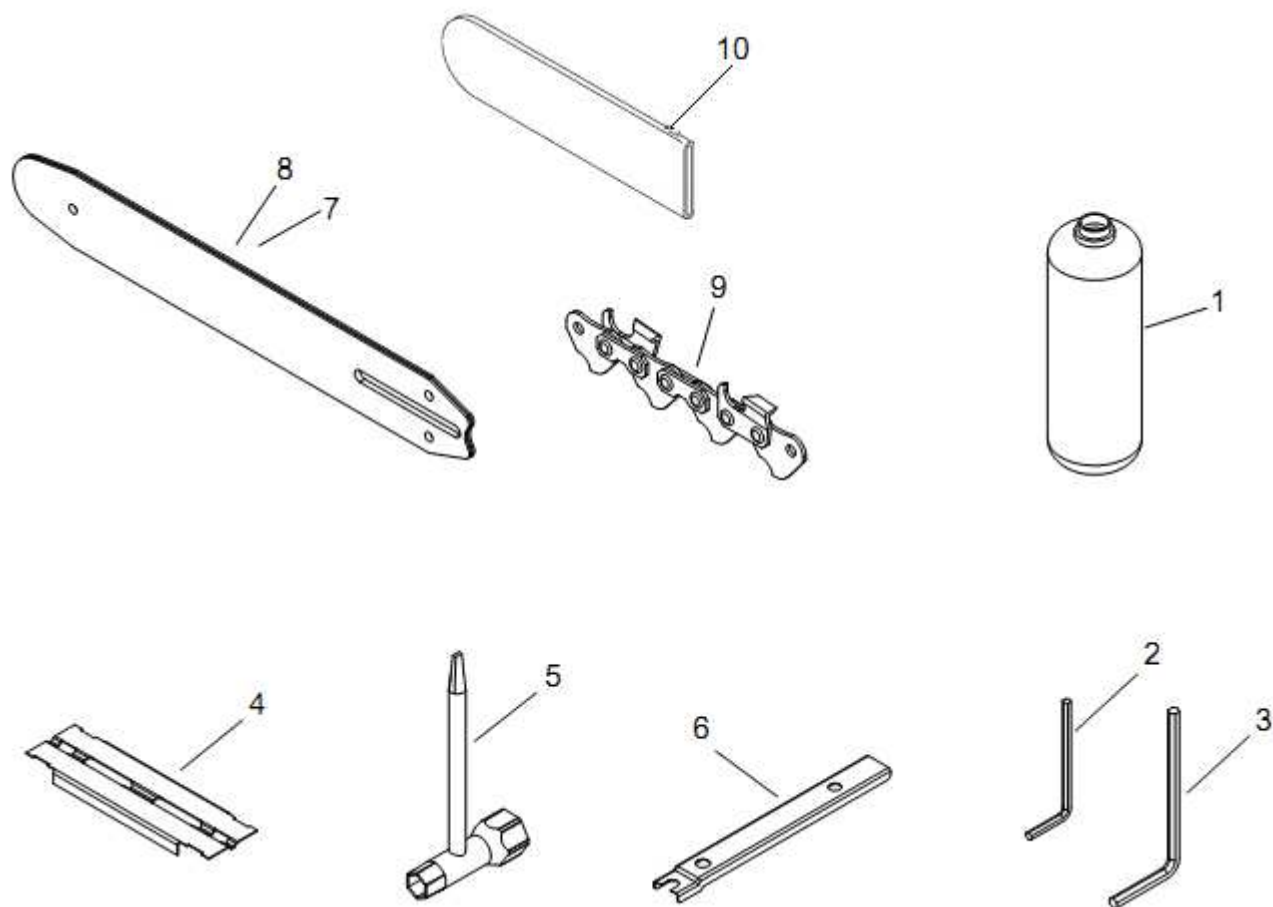

Item	Código	Descrição	Qtd.	Clas.
1	9207955	Misturador de combustível	1	A
2	9203779	Chave allen 4mm	1	D
3	9203762	Chave allen 3mm	1	D
4	9234120	Porta lima (Opcional)	1	D
5	9233898	Chave de vela 19 x 13	1	C
6	9234113	Calibrador da guia de corte (Opcional)	1	D
7	9235147	Sabre ponta dura 16" x 1,5mm (Opcional)	1	B
8	9266389	Sabre ponta rolante 16" x 1,5mm STD	1	B
9	9233823	Corrente 73LPX – 30 dentes	1	A
10	9253228	Protetor do sabre	1	B