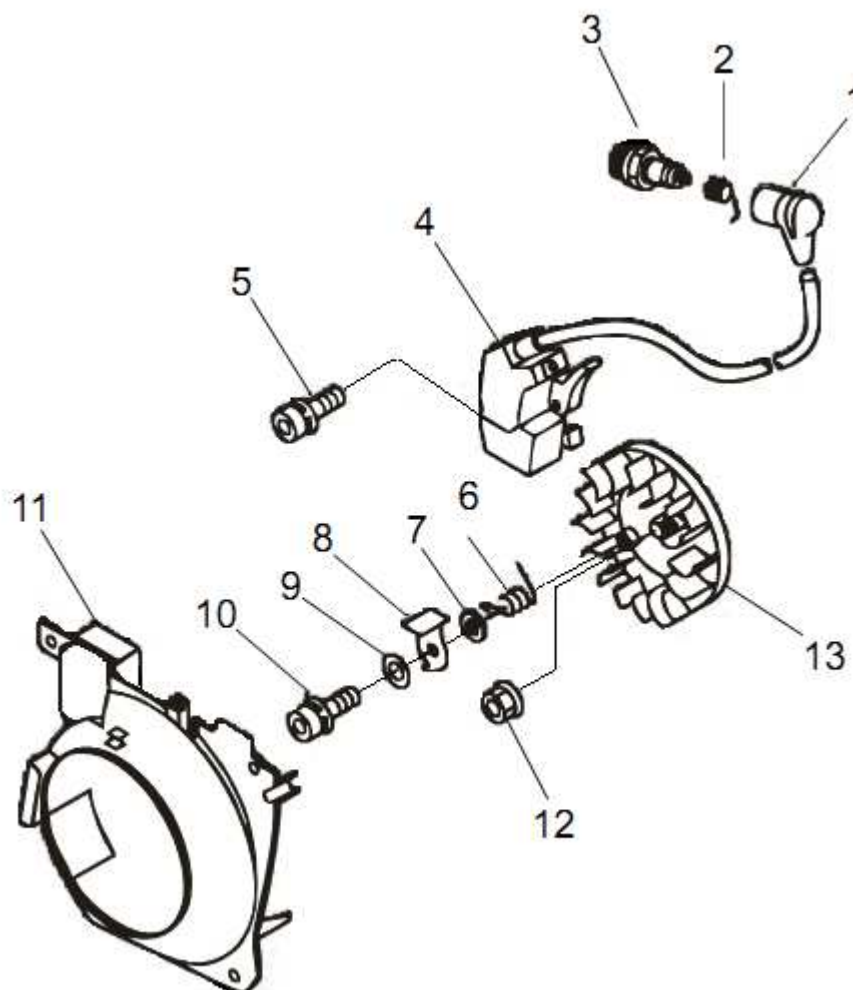

Sistema de ignição

Item	Código	Descrição	Qtd.	Clas.
1	9214547	Cachimbo de vela	1	B
2	9211490	Mola	1	B
3	9226295	Vela NGK BPM7A	1	A
4	9245571	Bobina de ignição	1	D
5	9225344	Parafuso allen M4 x 30	2	D
6	9242489	Mola da catraca	2	C
7	9252418	Espaçador da catraca	2	D
8	9243951	Catraca da partida	2	C
9	5004959	Arruela lisa 5,4 x 12 x 0,7	2	D
10	9206513	Parafuso allen M5 x 16	2	D
11	9249190	Defletor de ar	1	D
12	9206750	Porca flangeada M8	1	D
13	9251726	Rotor	1	D