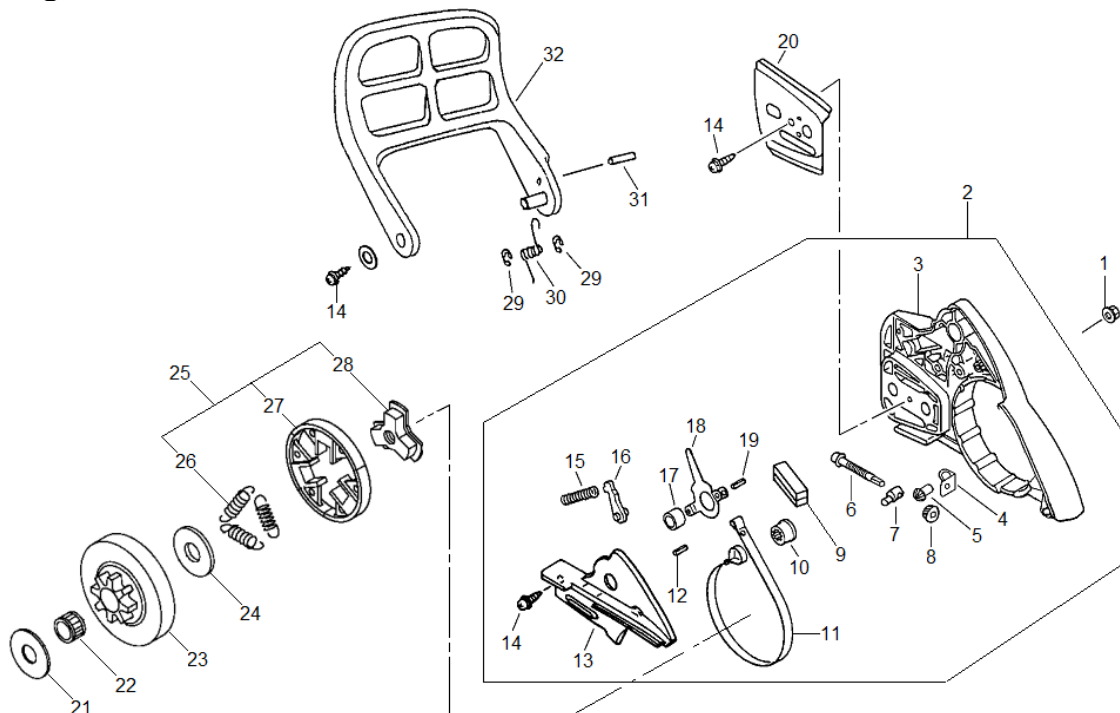

Partida retrátil

Item	Código	Descrição	Qtd.	Clas.
1	9242680	Partida retrátil	1	C
2	9252424	Defletor de ar	1	D
3	9009304	Parafuso phillips M5 x 12	1	D
4	9007624	Corda de partida	1	B
5	9242704	Carretel de partida	1	C
6	9242696	Mola helicoidal	1	C
7	9252430	Cabo de partida	1	D
8	9202811	Parafuso allen M4 x 16	4	D
9	9028862	Adesivo Echo-Shindaiwa	1	D

Bomba de óleo

Item	Código	Descrição	Qtd.	Clas.
1	9242526	Bomba de óleo	1	C
2	9244608	Tampa do eixo	1	C
3	9244620	Eixo da bomba de óleo	1	A
4	9245000	Mola	1	C
5	9011086	Anel de trava	1	C
6	9245016	Mola	1	C
7	9242905	Arruela do dosador	1	C
8	9251850	Dosador de óleo	1	C
9	9202811	Parafuso allen M4 x 16	2	D
10	9242510	Mangueira de saída	1	B
11	9206973	Clip	1	D
12	9242503	Conexão da mangueira	1	B
13	9252281	Mangueira do tanque de óleo	1	C
14	9249528	Filtro de óleo	1	A

Embreagem e freio

Item	Código	Descrição	Qtd.	Clas.
1	9252795	Porca flangeada alta M6	2	A
2	9252789	Freio	1	C
3	9242609	Tampa do freio	1	B
4	9252312	Suporte da coroa	1	C
5	9242584	Pinhão esticador	1	C
6	9242466	Parafuso esticador	1	B
7	9242590	Pino esticador	1	A
8	9242578	Engrenagem do esticador	1	C
9	9252453	Tampa de vedação	1	C
10	9252476	Bucha da cinta	1	D
11	9242615	Cinta do freio	1	A
12	9252708	Pino 2,5 x 12	1	D
13	9252460	Tampa interna	1	D
14	9031210	Parafuso atarrachante 4 x 12	5	D
15	9252128	Mola do articulador	1	D
16	9242549	Articulador de pressão	1	D
17	9242532	Bucha do articulador	1	D
18	9242555	Trambulador do freio	1	D
19	9253406	Pino 4 x 8,8mm	1	D
20	9252252	Placa "B"	1	D
21	9252246	Arruela da embreagem	1	D
22	9242450	Rolamento de agulha	1	C
23	9248842	Tambor da embreagem	1	C
24	9250827	Flange de apoio	1	D
25	9242644	Embreagem	1	C
26	9242472	Mola da embreagem	3	A
27	9252499	Sapata da embreagem	3	C
28	9242638	Tampa da embreagem	1	D
29	9006872	Anel elástico E8	1	D
30	9242495	Mola da alavanca	1	D
31	9252269	Pino	1	D
32	9252275	Alavanca do freio	1	D