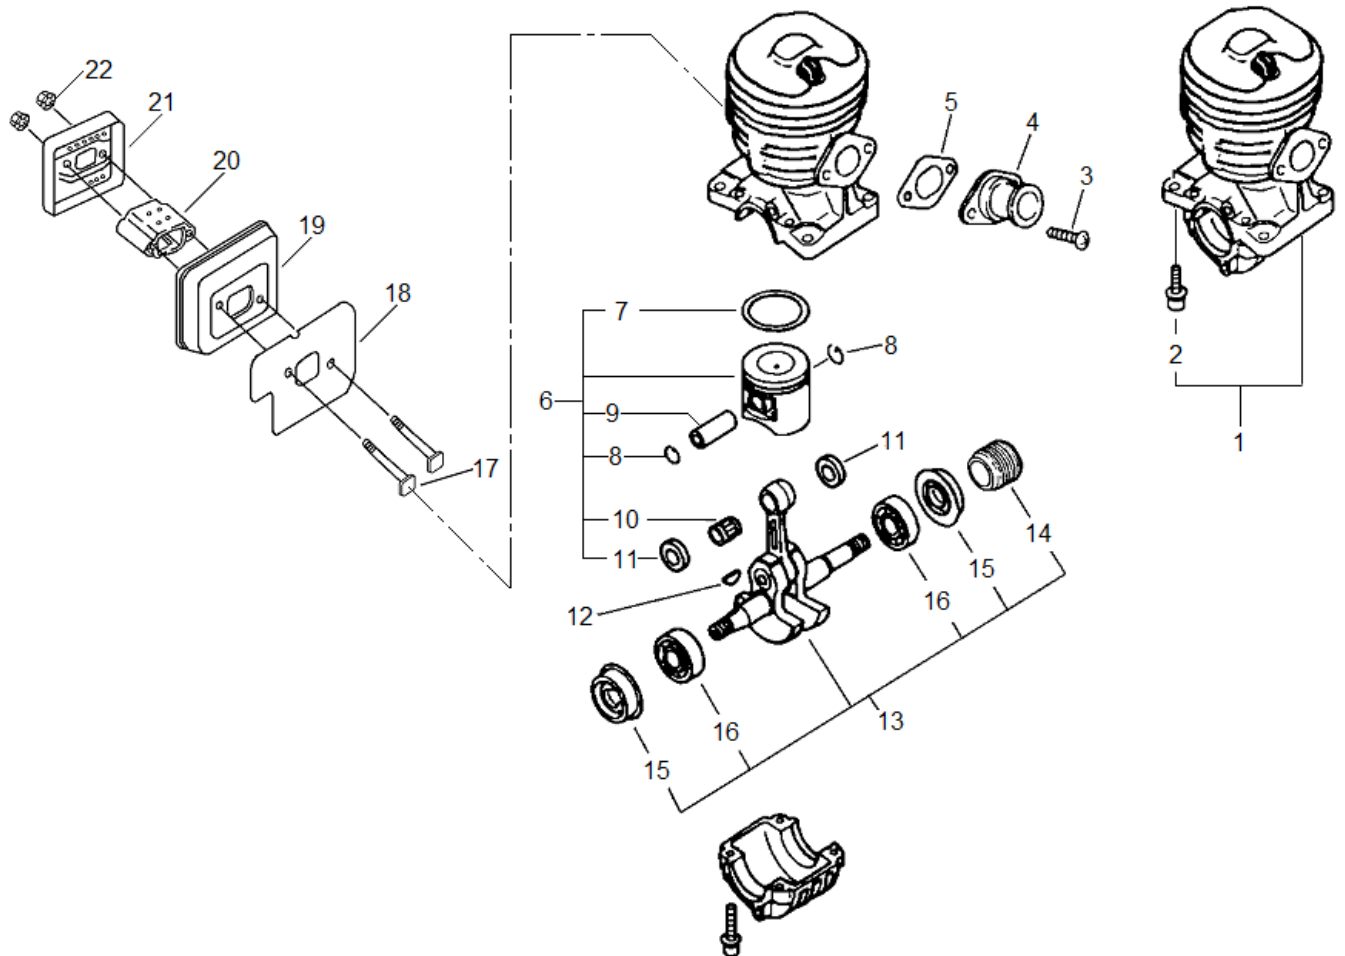

CATÁLOGO DE PEÇAS

Distribuído Exclusivamente por Brudden Equipamentos Ltda.

CS-3500

Motosserra

Bloco do motor

Item	Código	Descrição	Qtd.	Clas.
1	9242880	Cilindro	1	C
2	9020292	Parafuso allen M5 x 25	4	D
3	9206387	Parafuso allen M5 x 12	2	D
4	9242822	Tubo de admissão	1	C
5	9242839	Vedação da admissão	1	B
6	9242874	Kit do pistão	1	D
7	9242868	Anel do pistão	1	C
8	9206631	Anel de trava	2	D
9	9242851	Pino do pistão	1	C
10	9242443	Rolamento de agulha	1	C
11	9242845	Arruela de ajuste	2	C
12	9221694	Chaveta	1	D
13	9252631	Girabrequim completo	1	D
14	9242800	Acionamento da bomba	1	C
15	9242816	Retentor	2	C
16	9201705	Rolamento	2	C
17	9253398	Tirante do silenciador	2	D
18	9242740	Vedação do silenciador	1	B
19	9252602	Corpo do silenciador	1	D
20	9252594	Abafador de ruído	1	C
21	9252588	Tampa do silenciador	1	D
22	9010017	Porca SX M5	2	D

Berço do cabeçote

Item	Código	Descrição	Qtd.	Clas.
1	9252648	Knobe da tampa	1	C
2	9252654	Cobertura do fitro de ar	1	D
3	9251465	Tampão	1	D
4	9252660	Cobertura do cilindro	1	D
5	9219102	Parafuso 4 x 6	3	D
6	9251809	Guarnição da mangueira	1	C
7	9243537	Mangueira de combustível	1	C
8	9206973	Clip	1	D
9	9207889	Filtro de gasolina	1	B
10	9242791	Berço	1	D
11	9248753	Respiro do tanque de óleo	1	C
12	9231480	Respiro do tanque de combustível	1	B
13	9007647	Mangueira do respiro	1	B
14	9243508	Tampa do tanque de óleo	1	B
15	8000360	Anel O'ring OR1-214	1	A
16	9243514	Tampa do combustível	1	C
17	9222765	Anel O'ring	1	A
18	9219800	Parafuso allen M5 x 30	4	D
19	9201183	Parafuso allen M4 x 25	2	D
20	9202320	Parafuso allen M5 x 14	1	D
21	9242779	Coxim	1	C
22	9242785	Coxim	1	C
23	9252690	Afogador	1	D
24	9252683	Guarnição do afogador	1	D
25	9202455	Parafuso allen M5 x 25	1	D
26	9252677	Batente da corrente	1	C
27	9201579	Parafuso allen M5 x 20	1	D
28	9242561	Tirante do sabre	2	C
29	9252447	Placa "A"	1	B