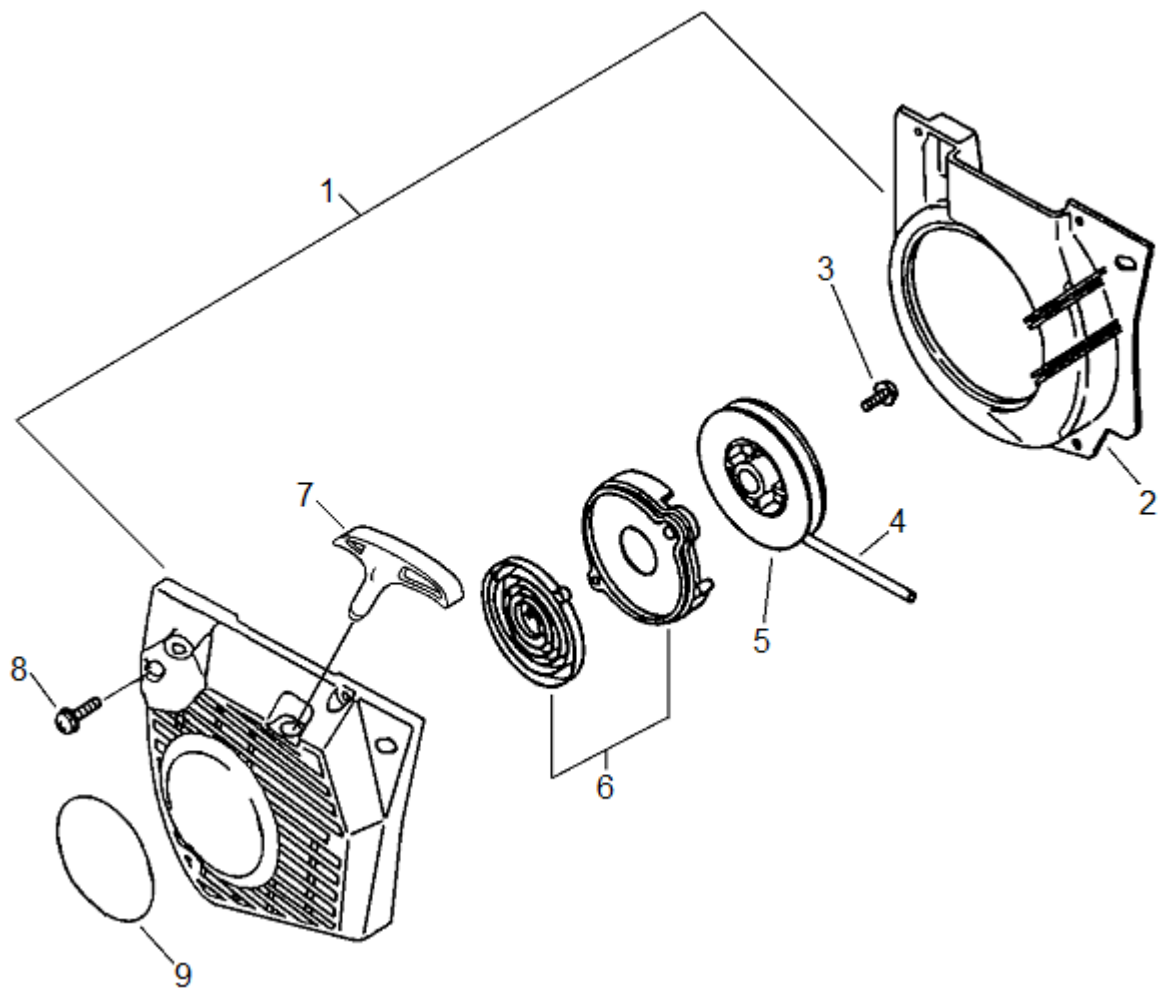

Partida retrátil

Item	Código	Descrição	Qtd.	Clas.
1	9242680	Partida retrátil	1	C
2	9252424	Defletor de ar	1	D
3	9009304	Parafuso phillips M5 x 12	1	D
4	9007624	Corda de partida	1	B
5	9242704	Carretel de partida	1	C
6	9242696	Mola helicoidal	1	C
7	9252430	Cabo de partida	1	D
8	9202811	Parafuso allen M4 x 16	4	D
9	9028862	Adesivo Echo-Shindaiwa	1	D