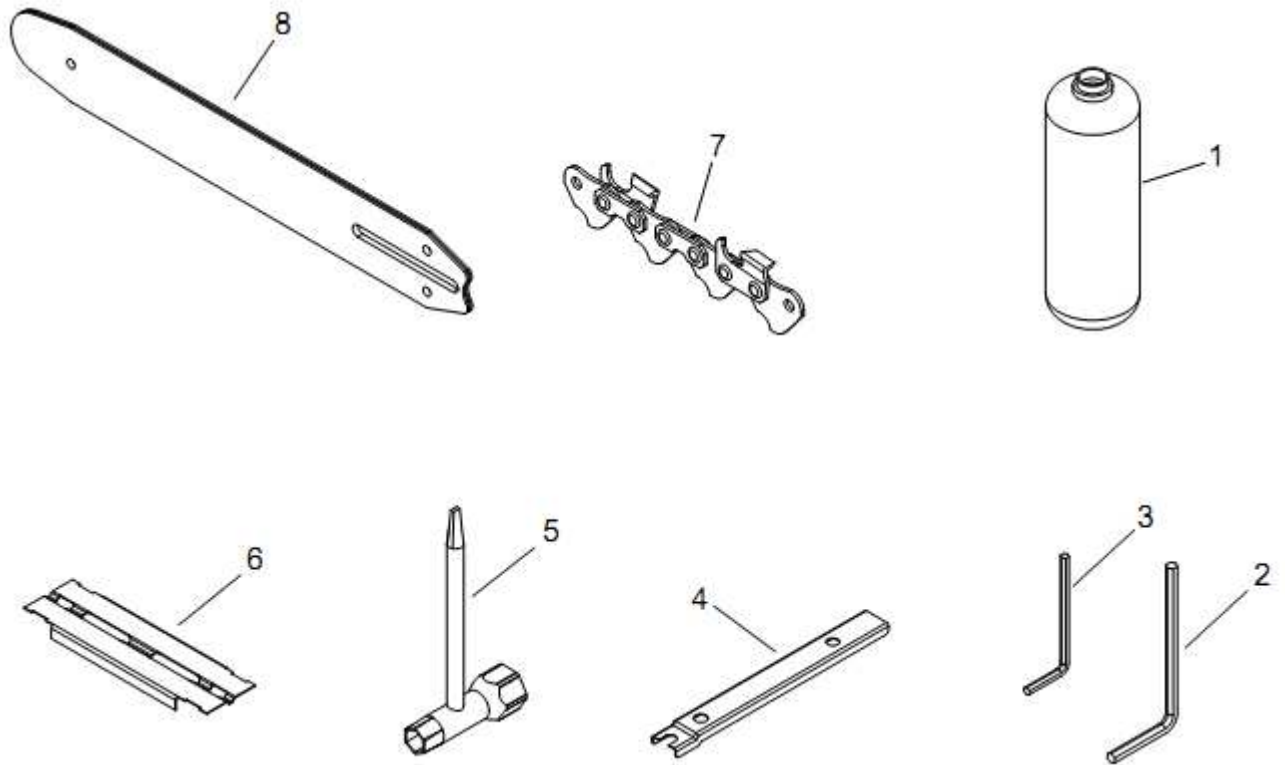

Item	Código	Descrição	Qtd.	Clas.
1	9207955	Misturador de combustível	1	A
2	9203779	Chave allen 4mm	1	D
3	9203762	Chave allen 3mm	1	D
4	9234113	Calibrador da guia de corte (Opcional)	1	D
5	9233898	Chave de vela 19 x 13	1	C
6	9234120	Porta lima (Opcional)	1	D
7	9238192	Corrente 91P – 3/8" 26 dentes STD	1	B
8	9234640	Sabre 14" x 0,050 (1,3mm) ponta rolante - STD	1	B