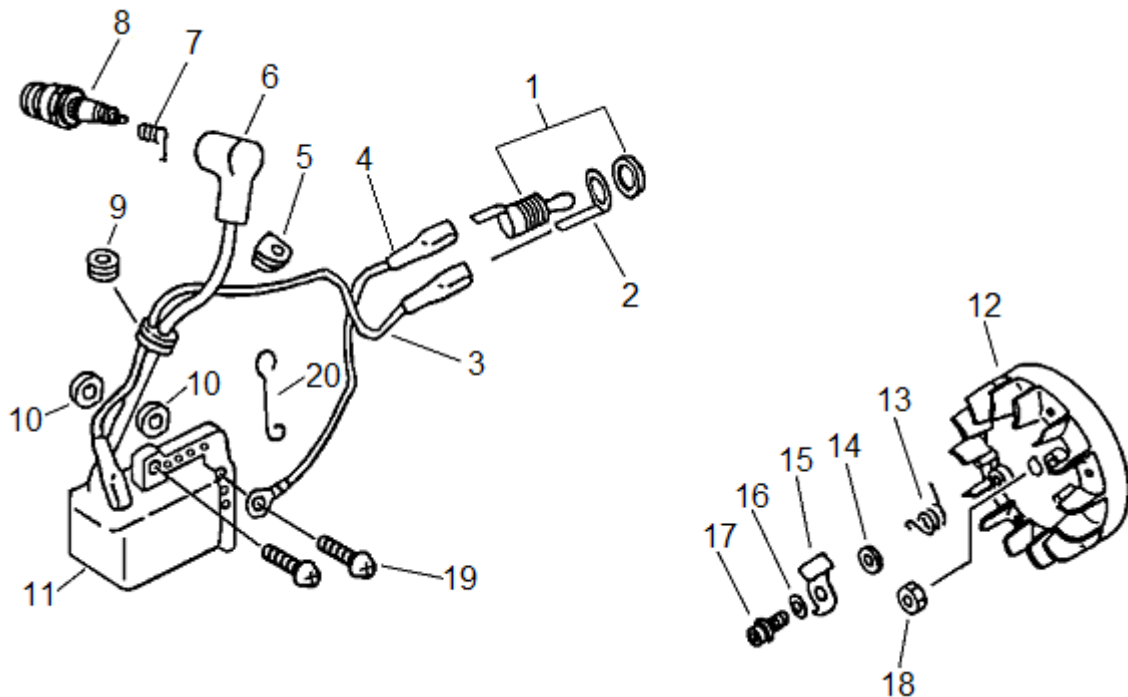

Sistema de ignição

Item	Código	Descrição	Qtd.	Clas.
1	9245594	Interruptor de ignição	1	C
2	9252298	Terminal condutor	1	D
3	9252401	Cabo do interruptor	1	D
4	9252387	Cabo de aterramento	1	D
5	9252306	Passa fio externo	1	D
6	9214547	Cachimbo de vela	1	B
7	9211490	Mola do cachimbo	1	C
8	9226295	Vela BPM7A	1	A
9	9252364	Passa fio	1	D
10	9252370	Isolador	2	D
11	9242727	Bobina de ignição	1	D
12	9242673	Rotor	1	D
13	9242489	Mola da catraca	2	C
14	9252418	Espaçador da catraca	2	D
15	9242710	Catraca	2	C
16	5004959	Arruela lisa 5,4 x 12,0 x 0,7	2	D
17	9206387	Parafuso allen M5 x 12	2	D
18	9206750	Porca flangeada M8	1	D
19	9202455	Parafuso allen M5 x 25	2	D
20	9252393	Suporte dos cabos	1	D