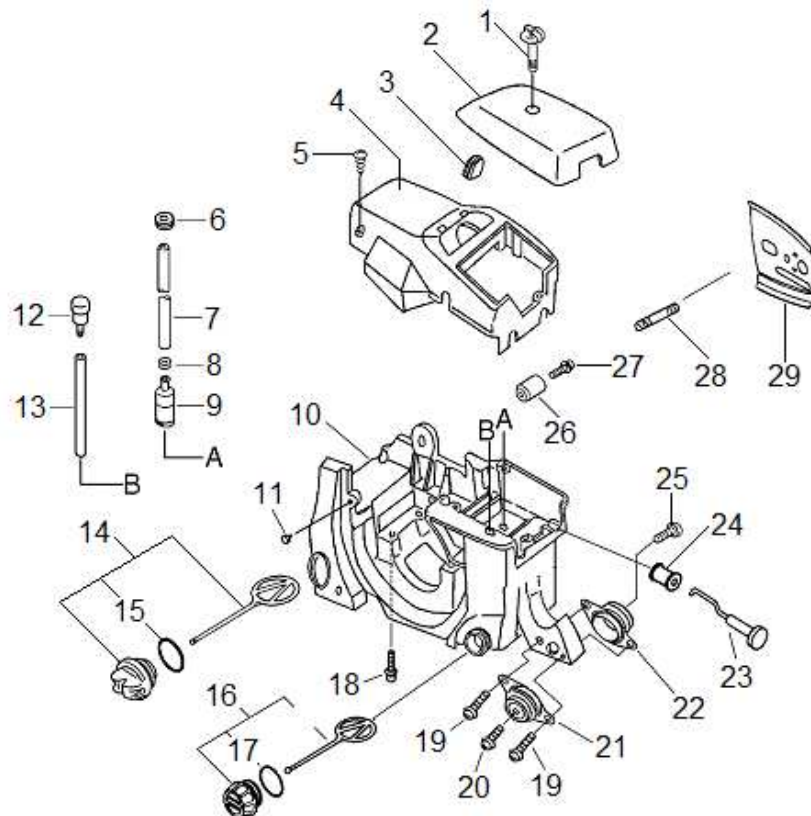

CATÁLOGO DE PEÇAS

Distribuído Exclusivamente por Brudden Equipamentos Ltda.

CS-3500

Motosserra

Bloco do motor

Item	Código	Descrição	Qtd.	Clas.
1	9242880	Cilindro	1	C
2	9020292	Parafuso allen M5 x 25	4	D
3	9206387	Parafuso allen M5 x 12	2	D
4	9242822	Tubo de admissão	1	C
5	9242839	Vedação da admissão	1	B
6	9242874	Kit do pistão	1	D
7	9242868	Anel do pistão	1	C
8	9206631	Anel de trava	2	D
9	9242851	Pino do pistão	1	C
10	9242443	Rolamento de agulha	1	C
11	9242845	Arruela de ajuste	2	C
12	9221694	Chaveta	1	D
13	9252631	Girabrequim completo	1	D
14	9242800	Acionamento da bomba	1	C
15	9242816	Retentor	2	C
16	9201705	Rolamento	2	C
17	9253398	Tirante do silenciador	2	D
18	9242740	Vedação do silenciador	1	B
19	9252602	Corpo do silenciador	1	D
20	9252594	Abafador de ruído	1	C
21	9252588	Tampa do silenciador	1	D
22	9010017	Porca SX M5	2	D

Berço do cabeçote

Item	Código	Descrição	Qtd.	Clas.
1	9252648	Knobe da tampa	1	C
2	9252654	Cobertura do fitro de ar	1	D
3	9251465	Tampão	1	D
4	9252660	Cobertura do cilindro	1	D
5	9219102	Parafuso 4 x 6	3	D
6	9251809	Guarnição da mangueira	1	C
7	9243537	Mangueira de combustível	1	C
8	9206973	Clip	1	D
9	9207889	Filtro de gasolina	1	B
10	9242791	Berço	1	D
11	9248753	Respiro do tanque de óleo	1	C
12	9231480	Respiro do tanque de combustível	1	B
13	9007647	Mangueira do respiro	1	B
14	9243508	Tampa do tanque de óleo	1	B
15	8000360	Anel O'ring OR1-214	1	A
16	9243514	Tampa do combustível	1	C
17	9222765	Anel O'ring	1	A
18	9219800	Parafuso allen M5 x 30	4	D
19	9201183	Parafuso allen M4 x 25	2	D
20	9202320	Parafuso allen M5 x 14	1	D
21	9242779	Coxim	1	C
22	9242785	Coxim	1	C
23	9252690	Afogador	1	D
24	9252683	Guarnição do afogador	1	D
25	9202455	Parafuso allen M5 x 25	1	D
26	9252677	Batente da corrente	1	C
27	9201579	Parafuso allen M5 x 20	1	D
28	9242561	Tirante do sabre	2	C
29	9252447	Placa "A"	1	B