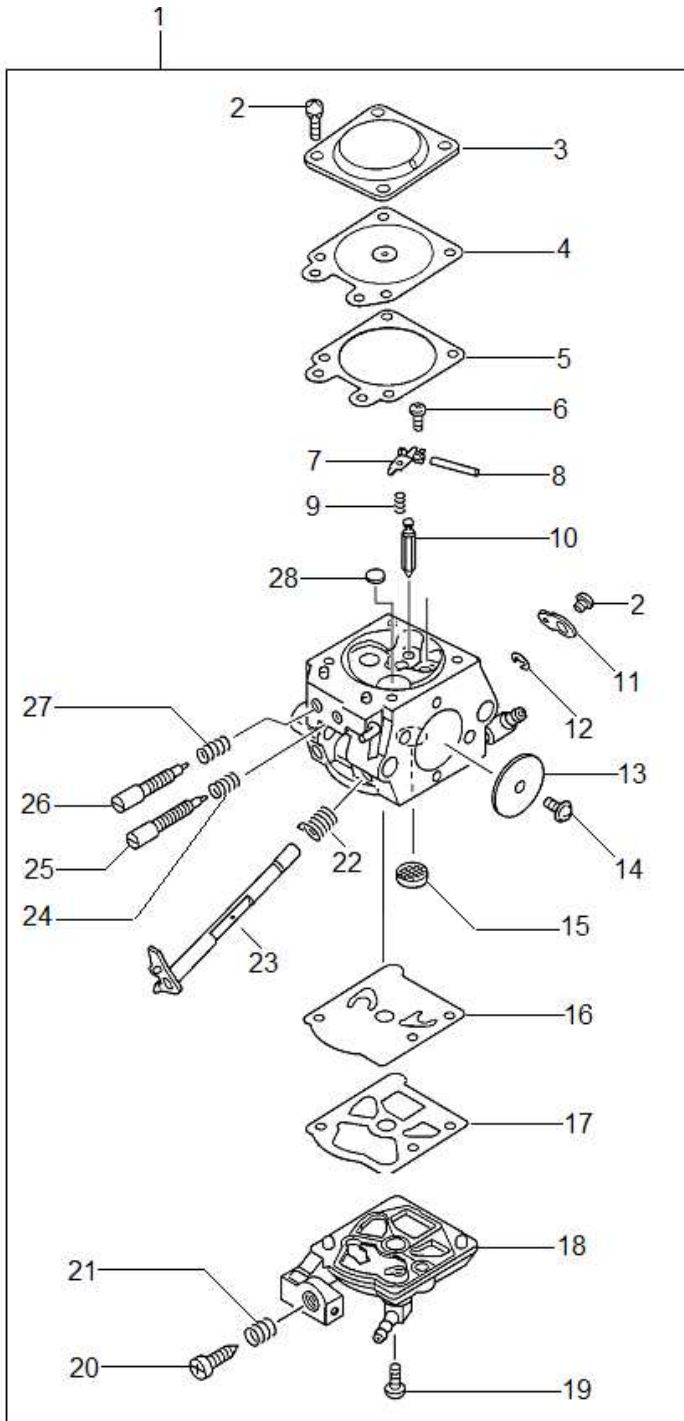

CS-3500

Carburador

Carburador

Item	Código	Descrição	Qtd.	Clas.
1	9242733	Carburador	1	D
2	9202053	Parafuso phillips M3 x 10	5	D
3	9228555	Tampa do balancin	1	D
4	9243738	Diafragma lado balancin	1	B
5	9244270	Vedação lado balancin	1	B
6	9230380	Parafuso do balancin	1	D
7	9207688	Alavanca do balancin	1	D
8	9207694	Pino do balancin	1	D
9	9224830	Mola do balancin	1	D
10	9213654	Válvula do combustível	1	D
11	9253412	Anel do eixo acelerador	1	D
12	9222653	Anel do eixo acelerador	1	D
13	9253429	Borboleta do acelerador	1	D
14	9212577	Parafuso fenda-phillips M3 x 6,5	1	D
15	9207659	Filtro	1	A
16	9244264	Diafragma lado bomba	1	A
17	9244258	Vedação lado bomba	1	A
18	9252803	Tampa da bomba de combustível	1	D
19	9202107	Parafuso phillips M4 x 10	1	D
20	9212620	Parafuso da marcha lenta	1	D
21	9216078	Mola da marcha lenta	1	D
22	9252217	Mola do eixo de aceleração	1	D
23	9252810	Eixo de aceleração	1	D
24	9252223	Mola da agulha "L"	1	D
25	9245750	Agulha "L"	1	D
26	9245766	Agulha "H"	1	D
27	9211922	Mola	1	D
28	9247819	Tampa da média injeção	1	D
29	9252507	Vedação da placa	1	D
30	9252513	Placa isoladora	1	D
31	9242756	Vedação do carburador	1	B
32	9252542	Guarnição da marcha lenta	1	C
33	9252536	Guarnição das agulhas	1	C
34	9236046	Mangueira do pulso ar	1	C
35	9206973	Clip	1	D
36	9245619	Tampa do filtro de ar	1	B
37	9242762	Filtro de ar	1	A
38	9252520	Corpo do filtro de ar	1	D
39	9201645	Parafuso allen M5 x 50	2	D
40	9219830	Parafuso phillips M5 x 15	1	D
41	9252619	Vareta do acelerador	1	D
42	9252625	Guia da vareta	1	D