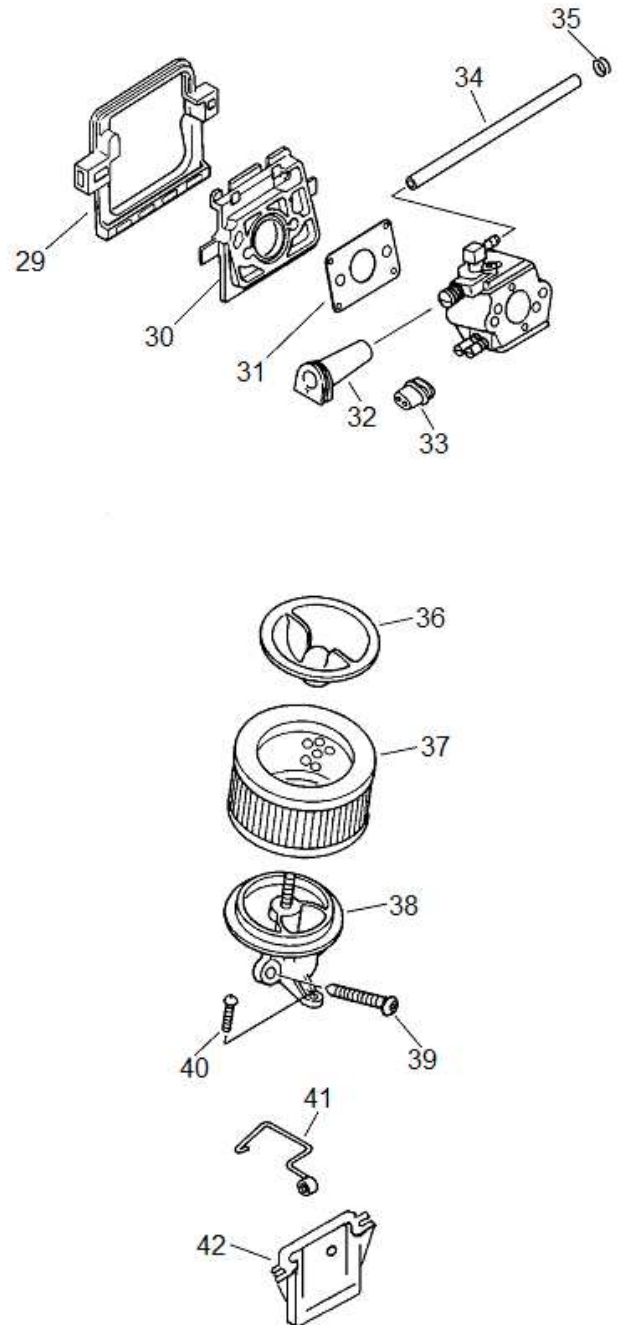

CS-3500

Carburador

Carburador

Item	Código	Descrição	Qtd.	Clas.
1	9242733	Carburador	1	D
2	9202053	Parafuso phillips M3 x 10	5	D
3	9228555	Tampa do balancin	1	D
4	9243738	Diafragma lado balancin	1	B
5	9244270	Vedação lado balancin	1	B
6	9230380	Parafuso do balancin	1	D
7	9207688	Alavanca do balancin	1	D
8	9207694	Pino do balancin	1	D
9	9224830	Mola do balancin	1	D
10	9213654	Válvula do combustível	1	D
11	9253412	Anel do eixo acelerador	1	D
12	9222653	Anel do eixo acelerador	1	D
13	9253429	Borboleta do acelerador	1	D
14	9212577	Parafuso fenda-phillips M3 x 6,5	1	D
15	9207659	Filtro	1	A
16	9244264	Diafragma lado bomba	1	A
17	9244258	Vedação lado bomba	1	A
18	9252803	Tampa da bomba de combustível	1	D
19	9202107	Parafuso phillips M4 x 10	1	D
20	9212620	Parafuso da marcha lenta	1	D
21	9216078	Mola da marcha lenta	1	D
22	9252217	Mola do eixo de aceleração	1	D
23	9252810	Eixo de aceleração	1	D
24	9252223	Mola da agulha "L"	1	D
25	9245750	Agulha "L"	1	D
26	9245766	Agulha "H"	1	D
27	9211922	Mola	1	D
28	9247819	Tampa da média injeção	1	D
29	9252507	Vedação da placa	1	D
30	9252513	Placa isoladora	1	D
31	9242756	Vedação do carburador	1	B
32	9252542	Guarnição da marcha lenta	1	C
33	9252536	Guarnição das agulhas	1	C
34	9236046	Mangueira do pulso ar	1	C
35	9206973	Clip	1	D
36	9245619	Tampa do filtro de ar	1	B
37	9242762	Filtro de ar	1	A
38	9252520	Corpo do filtro de ar	1	D
39	9201645	Parafuso allen M5 x 50	2	D
40	9219830	Parafuso phillips M5 x 15	1	D
41	9252619	Vareta do acelerador	1	D
42	9252625	Guia da vareta	1	D