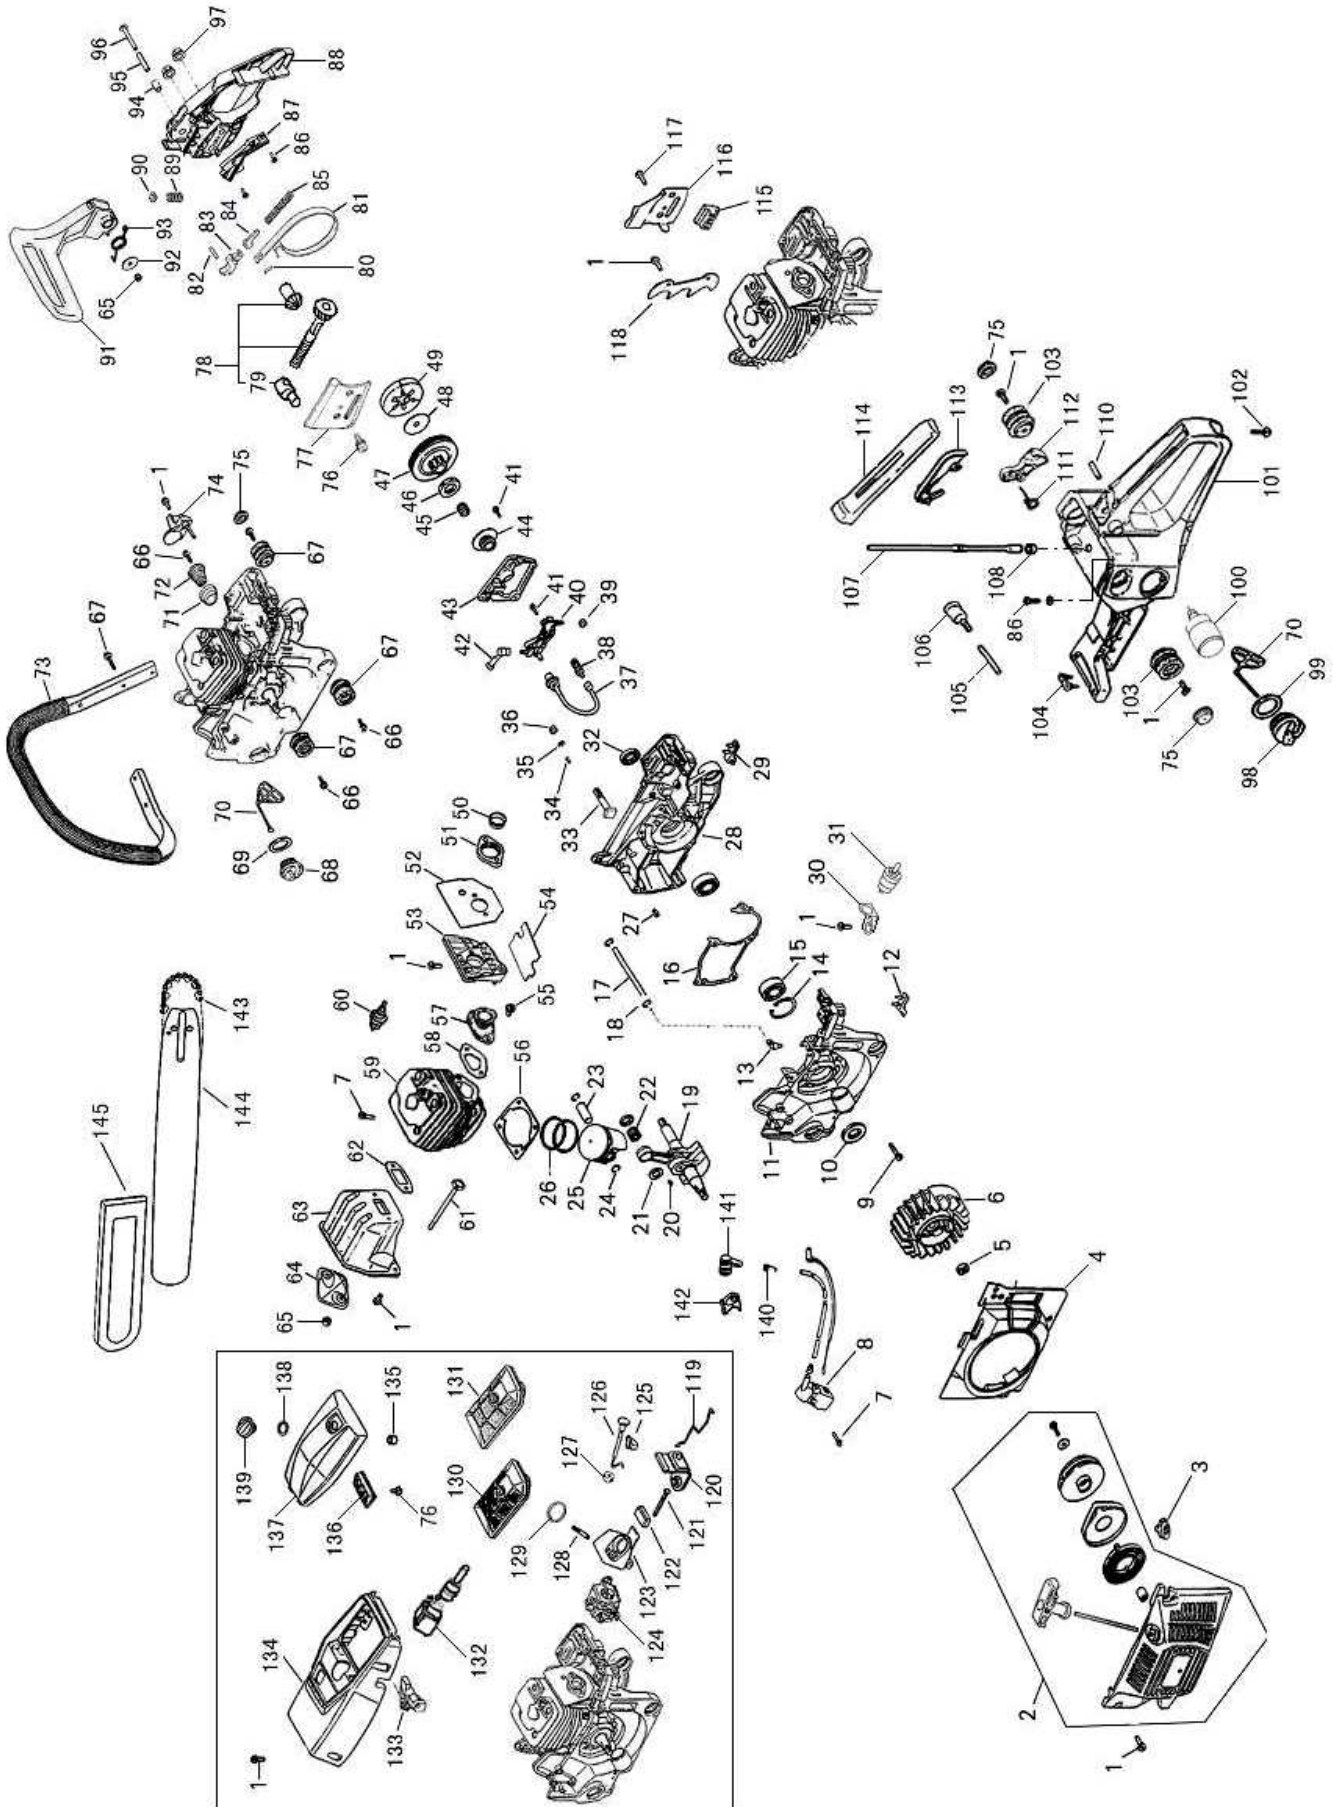

## CATÁLOGO DE PEÇAS

**BM620**

Motosserra

Item	Código	Descrição	Qtd.	Clas.
1	9024433	Parafuso allen M5 x 16	18	D
2	9314480	Partida completa	1	C
3	9314289	Guarnição das agulhas	1	C
4	9310481	Defletor de ar	1	D
5	9206750	Contra porca M8 x 1,0	1	D
6	9309466	Volante magnético	1	D
7	9043005	Parafuso allen M5 x 20	6	D
8	9310498	Bobina de ignição	1	D
9	9020292	Parafuso allen M5 x 25	5	D
10	9310506	Retentor	1	B
11	9310512	Carter esquerdo	1	D
12	9310529	Limitador esquerdo	1	D
13	9310535	Cotovelo do pulso	1	D
14	9201869	Anel elástico I-35	1	D
15	9229744	Rolamento 6202 C3	2	C
16	9310541	Vedação do carter	1	C
17	9236046	Mangueira	1	C
18	9206973	Clip	2	D
19	9309992	Girabrequim	1	D
20	9298946	Chaveta	1	D
21	9310914	Arruela de ajuste	2	C
22	9314295	Rolamento de agulha	1	C
23	9310305	Pino do pistão	1	C
24	9310009	Anel de trava	2	C
25	9310297	Pistão	1	C
26	9314510	Anel do pistão	2	B
27	9310564	Pino de guia	2	D
28	9310570	Carter direito	1	D
29	9310587	Limitador direito	1	D
30	9314303	Suporte do interruptor	1	D
31	9314310	Interruptor	1	A
32	9310647	Retentor	1	C
33	9309940	Tirante do sabre	2	C
34	9310601	Respiro do tanque de óleo	1	D
35	9314326	Anel de trava	1	D
36	9310630	Filtro de espuma	1	A
37	9310653	Mangueira da bomba de óleo	1	C
38	9310660	Filtro de óleo	1	D
39	9310676	Vedador do parafuso de regulagem	1	A
40	9310682	Bomba de óleo	1	D
41	9024806	Parafuso phillips M4 x 15	5	D
42	9310699	Mangueira saída de óleo	1	B
43	9310707	Tampa da bomba óleo	1	D
44	9314332	Acionamento da bomba	1	A
45	9310713	Rolamento do tambor	1	C
46	9309957	Pinhão 3/8"	1	A
47	9309963	Tambor da embreagem	1	C
48	9310736	Arruela de apoio	1	D
49	9310742	Embreagem	1	D
50	9310972	Anel de vedação	1	D