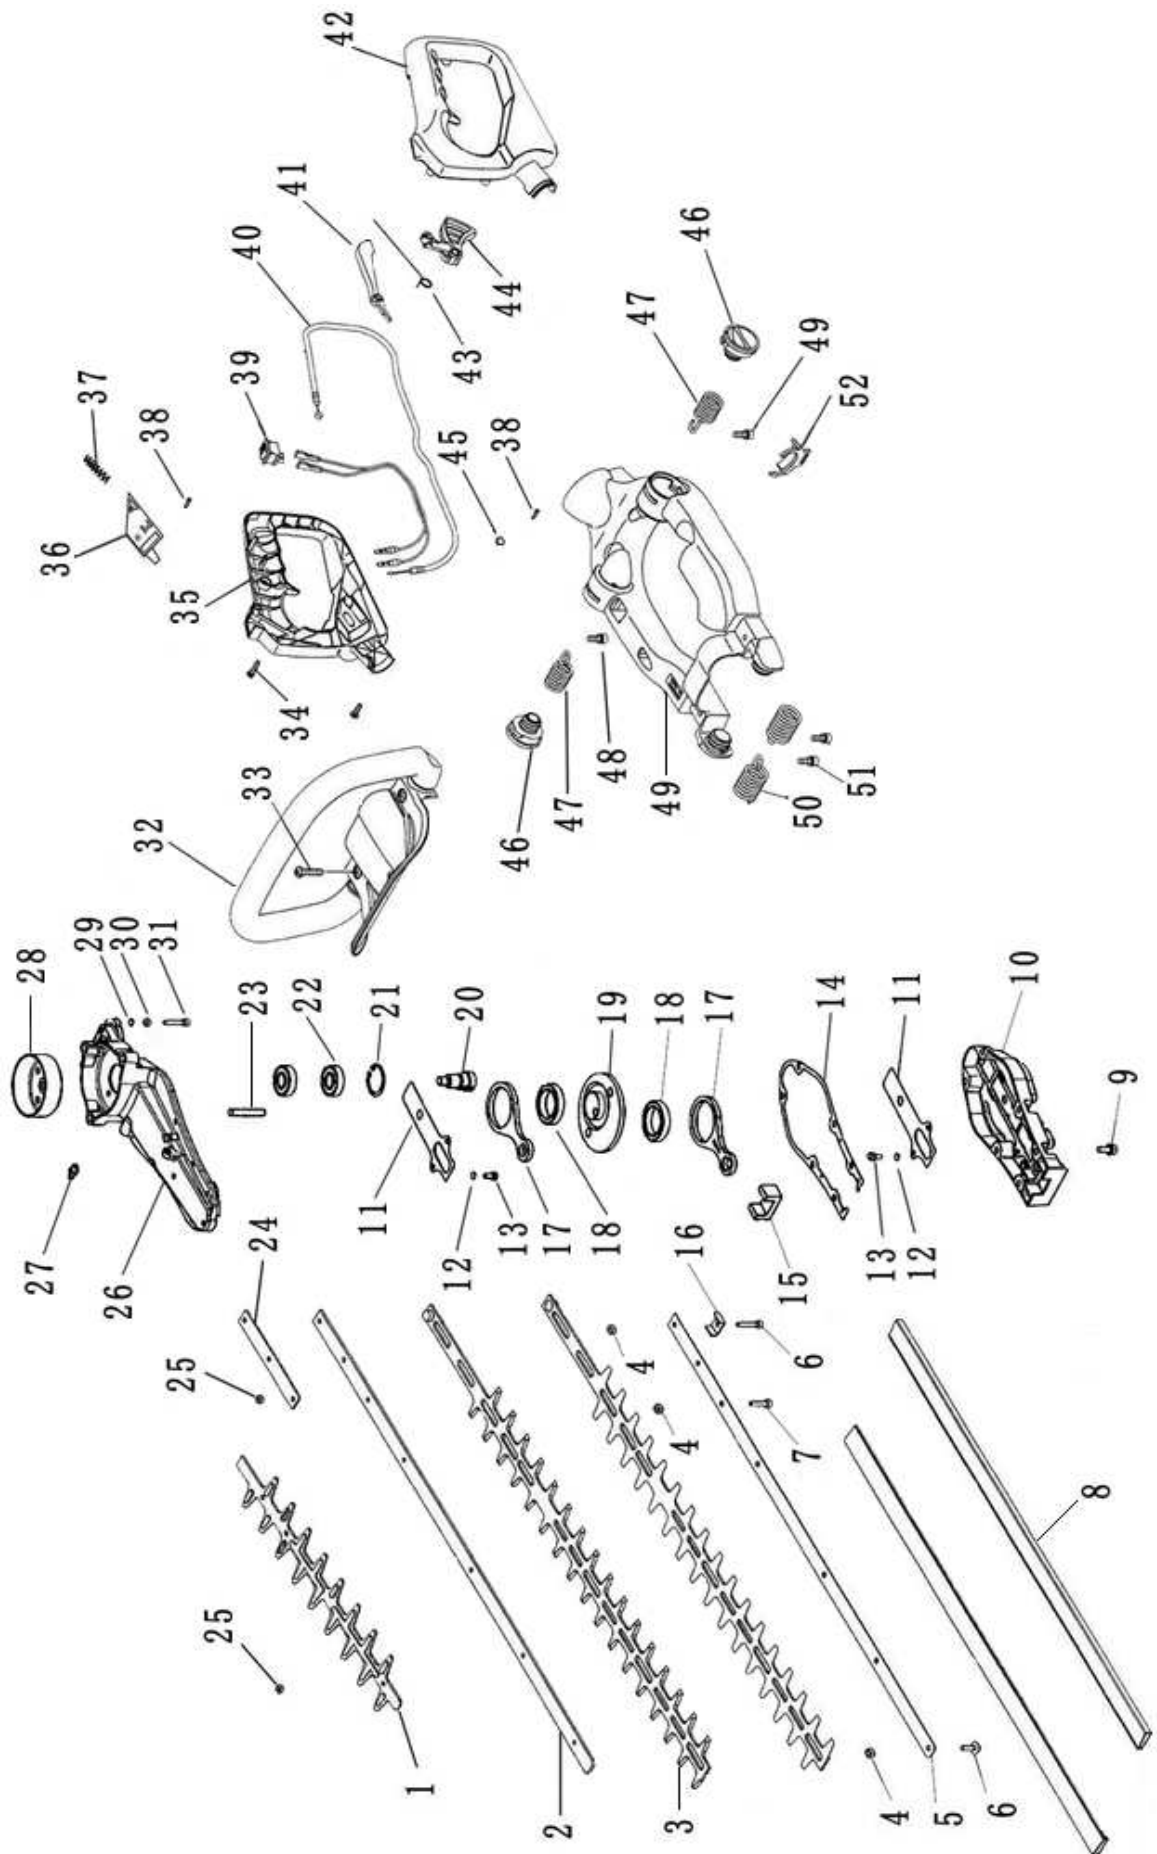

Conjunto de corte

Conjunto de corte

Item	Código	Descrição	Qtd.	Clas.
1	9309733	Protetor de corte	1	D
2	9309756	Barra de guia superior	1	D
3	9309727	Cortador	2	B
4	9309561	Guia dos cortadores	7	A
5	9309740	Barra de guia inferior	1	D
6	9043005	Parafuso allen M5 x 20	5	D
7	9202455	Parafuso allen M5 x 25	1	D
8	9309762	Protetor das laminas	2	A
9	9202320	Parafuso allen M5 x 16	6	D
10	9309667	Tampa da caixa	1	D
11	9309615	Apoio das bielas	2	D
12	9001231	Arruela de pressão 4mm	2	D
13	9030630	Parafuso allen M4 x 12	2	D
14	9309590	Vedação da caixa	1	A
15	9309609	Vedador	1	A
16	9309584	Prendedor da guia	1	D
17	9309644	Biela	2	C
18	9314591	Rolamento da biela (6805 DDU C3)	2	B
19	9309638	Engrenagem	1	D
20	9309650	Pinhão	1	D
21	9001202	Anel elástico I-28	1	D
22	9002288	Rolamento 6001 DDU C3	2	C
23	9309621	Eixo da engrenagem	1	B
24	9309578	Reforço do cabo	1	D
25	9010017	Porca parlock M5	5	D
26	9309673	Corpo da caixa	1	D
27	9210650	Engraxadeira M6	1	D
28	9309555	Tambor da embreagem	1	D
29	5014202	Arruela lisa 6,3 x 14,3 x 1,5	3	D
30	9025013	Arruela de pressão 6mm	3	D
31	9042810	Parafuso allen M6 x 30	3	D
32	9309845	Cabo dianteiro	1	D
33	9009669	Parafuso phillips M5 x 25	2	D
34	9004360	Parafuso atarrachante 4,2 x 13	5	D
35	9309785	Cabo traseiro direito	1	D
36	9309791	Trava do cabo	1	C
37	9309696	Mola	1	D
38		Parafuso phillips atarrachante 3 x 7	2	D
39	9309874	Chave liga desliga	1	C
40	9309868	Cabo do acelerador	1	D
41	9309816	Gatilho de segurança	1	D
42	9314562	Cabo traseiro esquerdo	1	D
43	9309704	Mola do acelerador	1	D
44	9309800	Acelerador	1	D
45	5002541	Arruela lisa 4,0 x 12,6 x 1,2	2	D
46	9309851	Sede da mola	2	D
47	9309710	Mola traseira	2	D
48	9014529	Parafuso phillips M5 x 16	2	D
49	9309839	Base dos cabos	1	D
50	9309710	Mola dianteira	2	D
51	9016149	Parafuso phillips M5 x 12	2	D
52	9309822	Trava do cabo traseiro	1	D