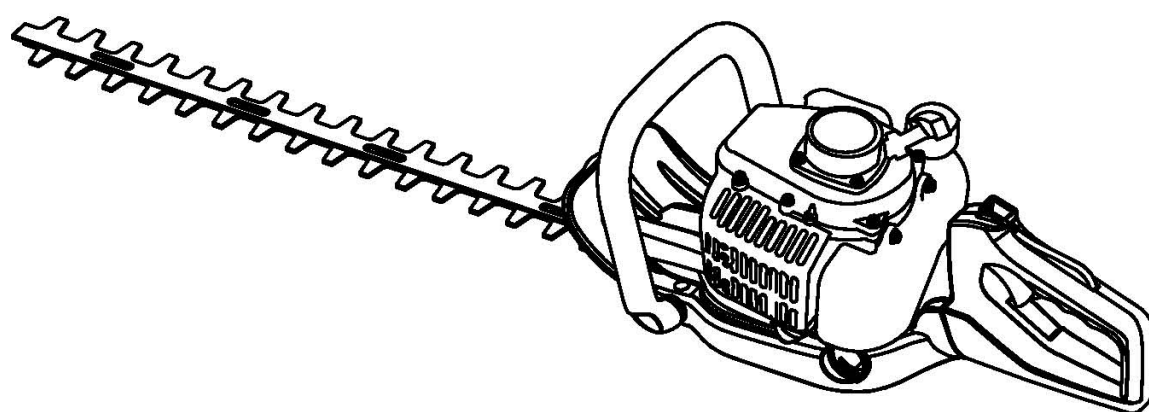

CATÁLOGO DE PEÇAS

BCV260

Cortador de cerca viva

Motor

Item	Código	Descrição	Qtd.	Clas.
1	9202455	Parafuso allen M5 x 25	4	D
2	9014535	Arruela de pressão 5mm	4	D
3	5000915	Arruela lisa 5,0 x 10,0 x 1,5	4	D
4	9309495	Carter lado rotor	1	D
5	9309377	Pino de guia	4	D
6	9309360	Vedação do carter	1	C
7	9298165	Retentor	2	C
8	9001828	Rolamento 6001 C3	2	C
9	9299259	Chaveta	1	D
10	9309510	Girabrequim	1	D
11	9309331	Carter lado embreagem	1	D
12	9309354	Suporte da embreagem	1	D
13	9038961	Arruela lisa 5,3 x 15,0 x 1,2	2	D
14	9298277	Kit de embreagem	1	C
15	9298283	Arruela de pressão	2	D
16	9298290	Parafuso da embreagem	2	D
17	9298060	Trava do pino	2	B
18	9298076	Rolamento do pistão	1	C
19	9298053	Pino do pistão	1	C
20	9309443	Arruela de ajuste	2	C
21	9309176	Pistão	1	D
22	9298024	Anel do pistão	2	C
23	9309182	Vedação do cilindro	1	B
24	9309503	Cilindro	1	D
25	9036123	Parafuso allen M5 x 20	4	D
26	9308863	Vedação do silenciador	1	B
27	9309153	Silenciador	1	D
28	9217675	Parafuso allen M5 x 55	4	D
29	9236046	Mangueira	1	B
30	9308870	Conexão das mangueiras	1	B
31	9235756	Mangueira do pescador	1	B
32	9298449	Filtro de combustível	1	B
33	9309549	Tanque de combustível	1	D
34	9298461	Tampa do tanque	1	C
35	9224215	Arruela lisa 5,3 x 16,0 x 1,2	3	D
36	9009238	Parafuso phillips M5 x 20	7	D
37	9014529	Parafuso phillips M5 x 16	2	D
38	9308917	Cobertura do cilindro	1	D
39	9309450	Protetor da vela	1	D
40	9004360	Parafuso atarrachante 4,2 x 13	1	D