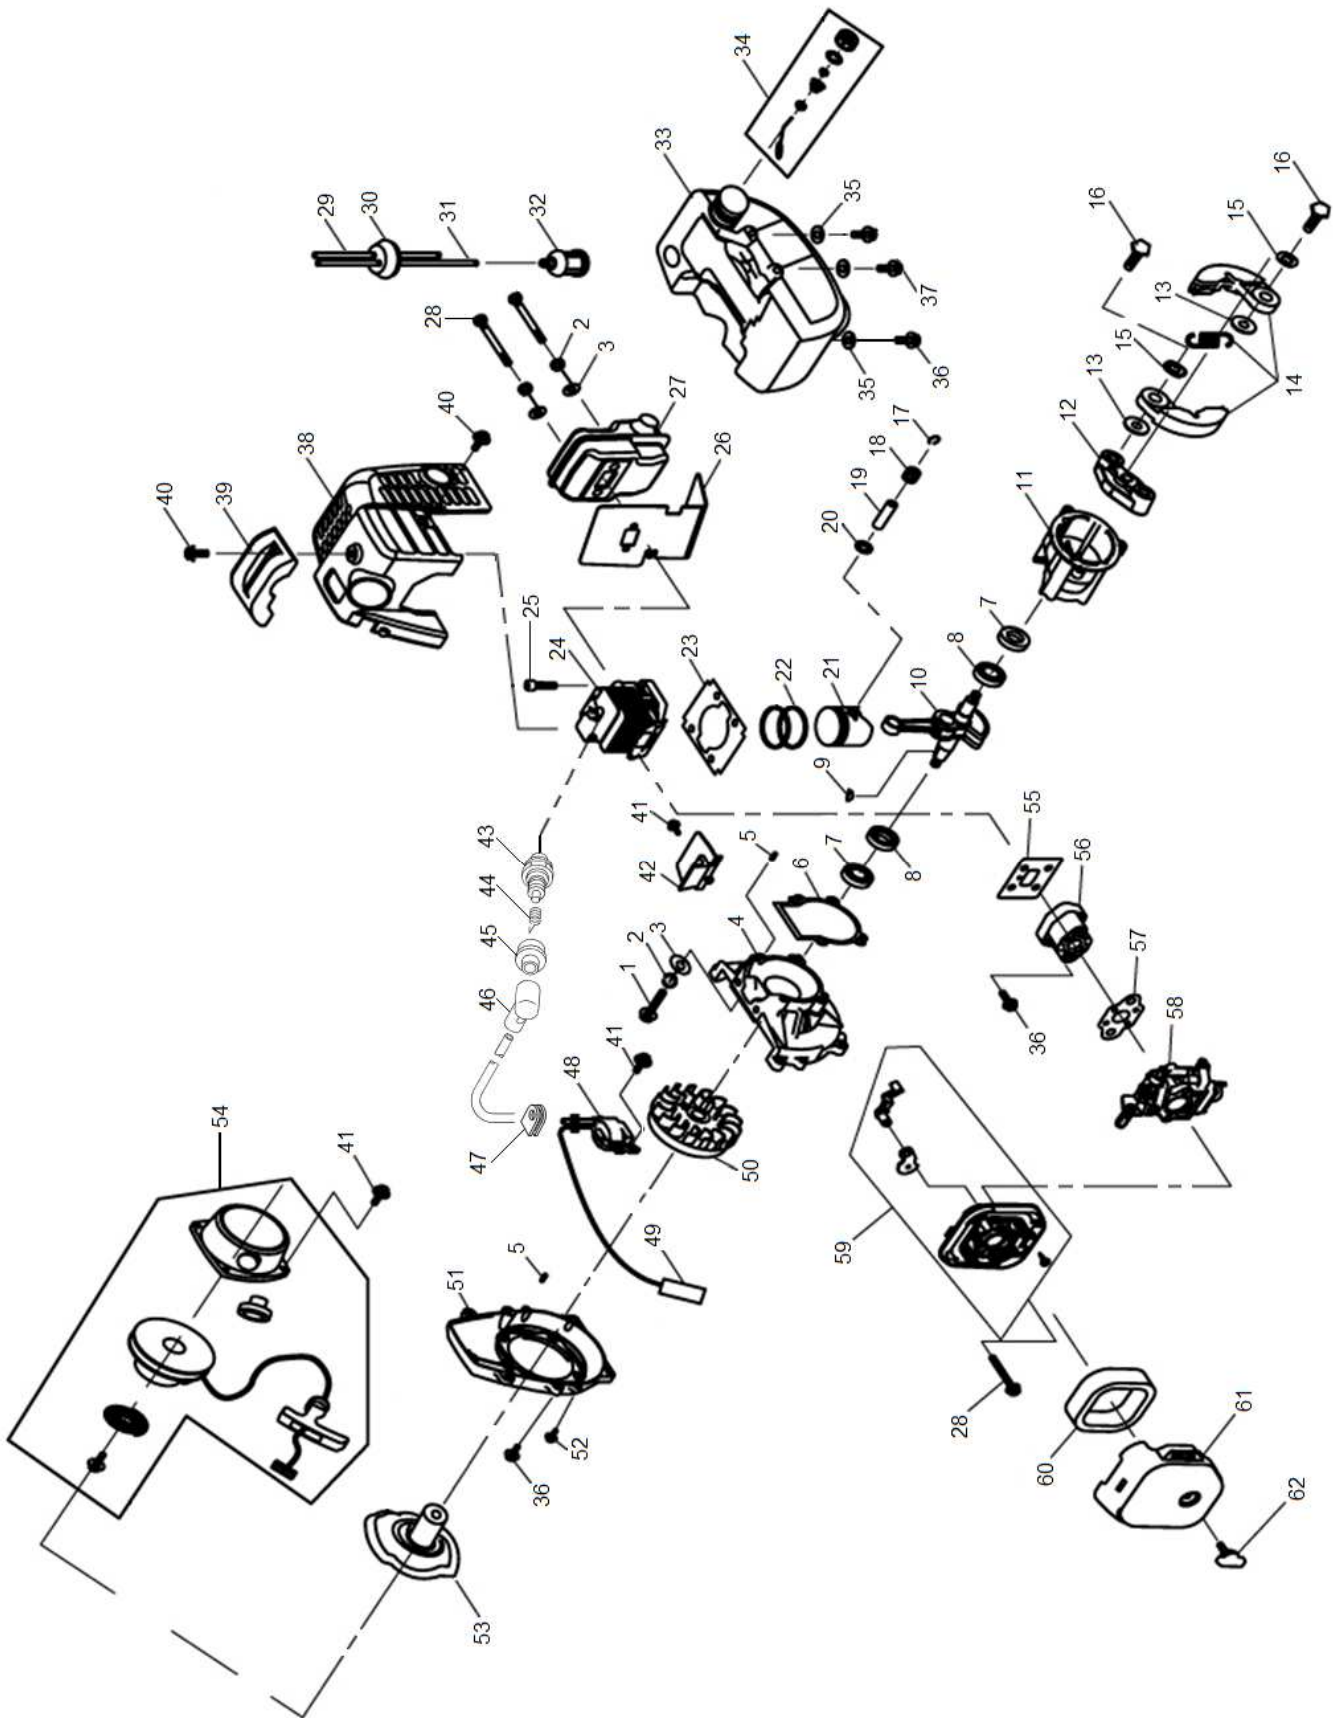

CATÁLOGO DE PEÇAS

BCV260

Cortador de cerca viva

Motor

Item	Código	Descrição	Qtd.	Clas.
1	9202455	Parafuso allen M5 x 25	4	D
2	9014535	Arruela de pressão 5mm	4	D
3	5000915	Arruela lisa 5,0 x 10,0 x 1,5	4	D
4	9309495	Carter lado rotor	1	D
5	9309377	Pino de guia	4	D
6	9309360	Vedação do carter	1	C
7	9298165	Retentor	2	C
8	9001828	Rolamento 6001 C3	2	C
9	9299259	Chaveta	1	D
10	9309510	Girabrequim	1	D
11	9309331	Carter lado embreagem	1	D
12	9309354	Suporte da embreagem	1	D
13	9038961	Arruela lisa 5,3 x 15,0 x 1,2	2	D
14	9298277	Kit de embreagem	1	C
15	9298283	Arruela de pressão	2	D
16	9298290	Parafuso da embreagem	2	D
17	9298060	Trava do pino	2	B
18	9298076	Rolamento do pistão	1	C
19	9298053	Pino do pistão	1	C
20	9309443	Arruela de ajuste	2	C
21	9309176	Pistão	1	D
22	9298024	Anel do pistão	2	C
23	9309182	Vedação do cilindro	1	B
24	9309503	Cilindro	1	D
25	9036123	Parafuso allen M5 x 20	4	D
26	9308863	Vedação do silenciador	1	B
27	9309153	Silenciador	1	D
28	9217675	Parafuso allen M5 x 55	4	D
29	9236046	Mangueira	1	B
30	9308870	Conexão das mangueiras	1	B
31	9235756	Mangueira do pescador	1	B
32	9298449	Filtro de combustível	1	B
33	9309549	Tanque de combustível	1	D
34	9298461	Tampa do tanque	1	C
35	9224215	Arruela lisa 5,3 x 16,0 x 1,2	3	D
36	9009238	Parafuso phillips M5 x 20	7	D
37	9014529	Parafuso phillips M5 x 16	2	D
38	9308917	Cobertura do cilindro	1	D
39	9309450	Protetor da vela	1	D
40	9004360	Parafuso atarrachante 4,2 x 13	1	D