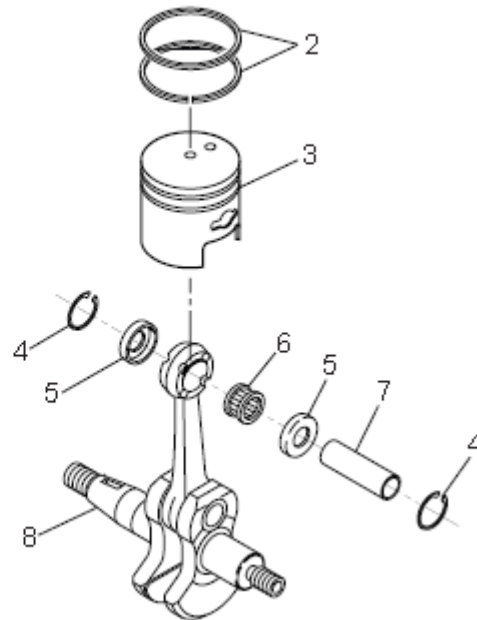

Kit pistão

Item	Código	Descrição	Qtd.	Clas.
1	9235294	Kit pistão	1	D
2	9235325	Kit anéis	1	C
3	9235319	Pistão	1	D
4	9235302	Anel de trava	2	C
5	9232657	Arruela de ajuste	2	D
6	9232663	Rolamento do pistão	1	C
7	9232640	Pino do pistão	1	C
8	9235555	Girabrequim	1	D