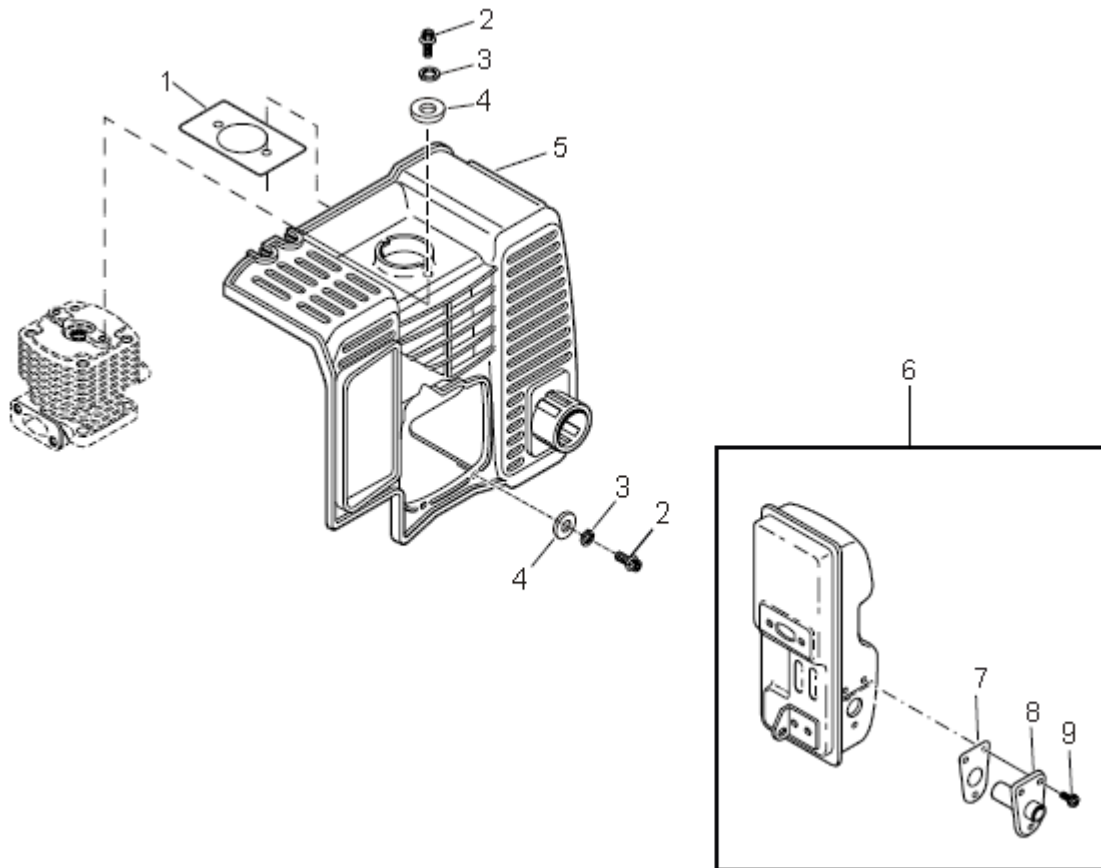

Brudden

shindaiwa

CATÁLOGO DE PEÇAS

EB-500 / STD

Soprador costal

Cilindro

Item	Código	Descrição	Qtd.	Clas.
1	9202455	Parafuso allen M5 x 25	2	D
2	9235259	Isolador	1	D
3	9025007	Porca SX M5 x 0,8	2	D
4	9235242	Vedação do isolador	1	C
5	9235265	Vedação do cilindro	1	B
6	9235450	Cilindro	1	D
7	9235271	Vedação do silenciador	1	B
8	5014202	Arruela lisa 6,4 x 14,2 x 1,5	2	D
9	9027957	Parafuso allen M6 x 70	2	D
10	9206387	Parafuso allen M5 x 12	1	D

Item	Código	Descrição	Qtd.	Clas.
1	9235472	Isolador da cobertura	1	B
2	9206513	Parafuso allen M5 x 16	4	D
3	9212063	Arruela pressão 5 mm	4	D
4	5004959	Arruela lisa 5,3 x 12,0 x 1,2	4	D
5	9235466	Cobertura do motor	1	D
6	9235489	Silenciador	1	D
7	9235288	Vedação do tubo	1	B
8	9235503	Tubo de escape	1	D
9	9206938	Parafuso allen M4 x 12	3	D

Tanque de combustível

Item	Código	Descrição	Qtd.	Clas.
1	9235740	Tanque completo	1	D
2	9206973	Clip	5	D
3	9236046	Mangueira	1	B
4	9206980	Respiro	1	C
5	9236075	Abraçadeira	1	B
6	9027963	Protetor da mangueira	1	C
7	9217391	Conector reto	1	D
8	9233438	Conexão das mangueiras	1	C
9	9235756	Mangueira do pescador	1	C
10	9236052	Filtro de combustível	1	B
11	9200864	Tampa do tanque	1	D
12	9203302	Vedação da tampa	1	A
13	9202544	Parafuso allen M6 x 25	2	D
14	5005999	Arruela lisa 6,3 x 17,5 x 1,6	2	D
15	9235760	Amortecedor do tanque	4	D
16	9235779	Luva	2	D
17	9027928	Tubo protetor	1	C