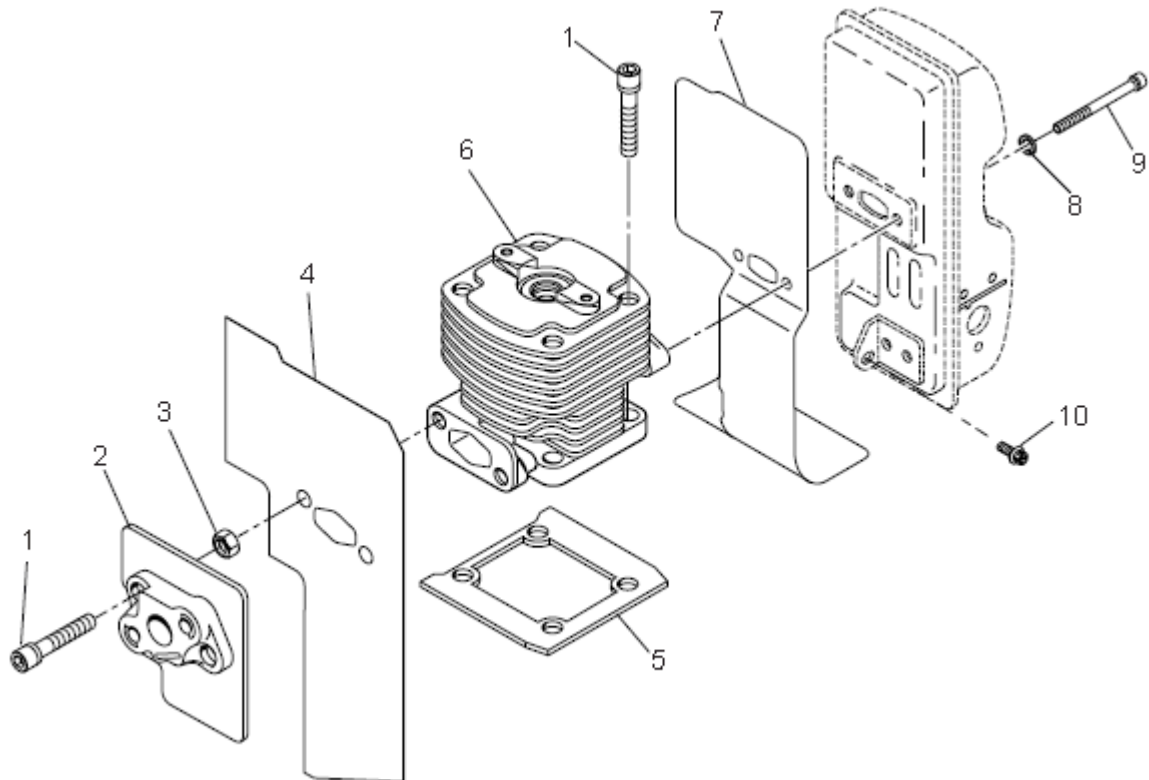

Brudden

shindaiwa

CATÁLOGO DE PEÇAS

EB-500 / STD

Soprador costal

Cilindro

Item	Código	Descrição	Qtd.	Clas.
1	9202455	Parafuso allen M5 x 25	2	D
2	9235259	Isolador	1	D
3	9025007	Porca SX M5 x 0,8	2	D
4	9235242	Vedação do isolador	1	C
5	9235265	Vedação do cilindro	1	B
6	9235450	Cilindro	1	D
7	9235271	Vedação do silenciador	1	B
8	5014202	Arruela lisa 6,4 x 14,2 x 1,5	2	D
9	9027957	Parafuso allen M6 x 70	2	D
10	9206387	Parafuso allen M5 x 12	1	D

Item	Código	Descrição	Qtd.	Clas.
1	9235472	Isolador da cobertura	1	B
2	9206513	Parafuso allen M5 x 16	4	D
3	9212063	Arruela pressão 5 mm	4	D
4	5004959	Arruela lisa 5,3 x 12,0 x 1,2	4	D
5	9235466	Cobertura do motor	1	D
6	9235489	Silenciador	1	D
7	9235288	Vedação do tubo	1	B
8	9235503	Tubo de escape	1	D
9	9206938	Parafuso allen M4 x 12	3	D

Tanque de combustível

Item	Código	Descrição	Qtd.	Clas.
1	9235740	Tanque completo	1	D
2	9206973	Clip	5	D
3	9236046	Mangueira	1	B
4	9206980	Respiro	1	C
5	9236075	Abraçadeira	1	B
6	9027963	Protetor da mangueira	1	C
7	9217391	Conector reto	1	D
8	9233438	Conexão das mangueiras	1	C
9	9235756	Mangueira do pescador	1	C
10	9236052	Filtro de combustível	1	B
11	9200864	Tampa do tanque	1	D
12	9203302	Vedação da tampa	1	A
13	9202544	Parafuso allen M6 x 25	2	D
14	5005999	Arruela lisa 6,3 x 17,5 x 1,6	2	D
15	9235760	Amortecedor do tanque	4	D
16	9235779	Luva	2	D
17	9027928	Tubo protetor	1	C