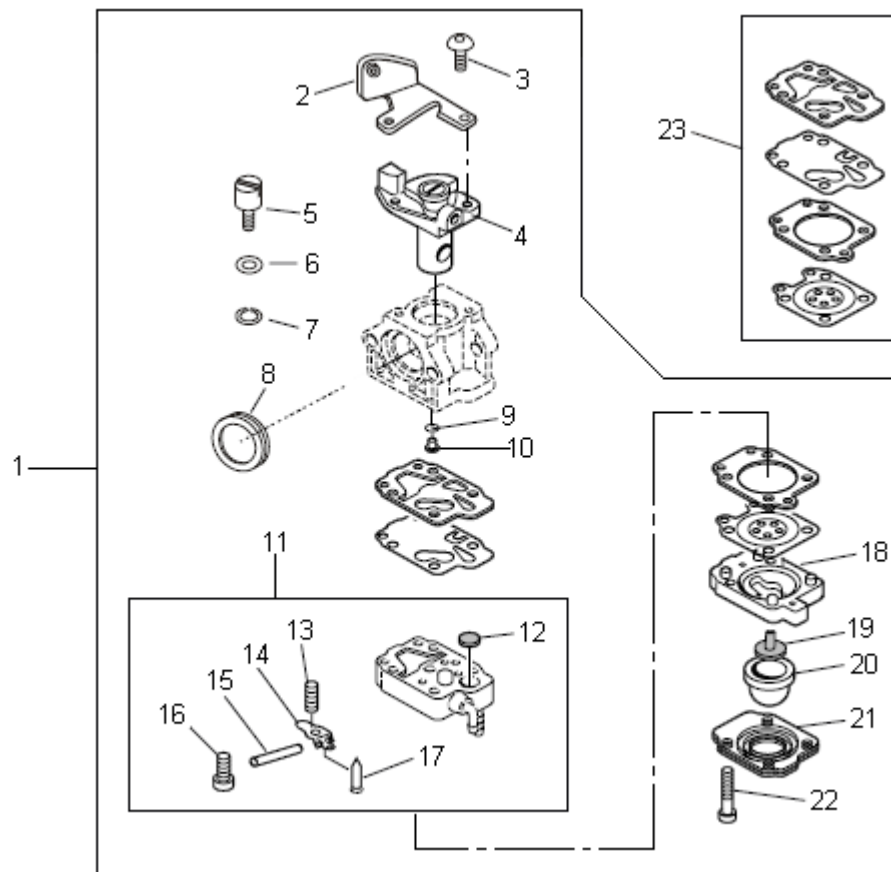

Carburador

Item	Código	Descrição	Qty.	Clas.
1	9236000	Carburador	1	D
2	9219473	Suporte do cabo	1	D
3	9207866	Parafuso phillips M3 x 10	2	D
4	9236017	Válvula de aceleração	1	D
5	9219071	Terminal do cabo	1	D
6	9219154	Arruela do terminal	1	D
7	9219088	Anel elástico	1	D
8	9219220	Anel de vedação	1	C
9	9207613	Anel O'ring	1	C
10	9236023	Giclê n° 46	1	D
11	9236030	Bomba de combustível	1	D
12	9207659	Filtro de combustível	1	A
13	9225551	Mola	1	C
14	9207688	Alavanca (balancim)	1	D
15	9207694	Pino	1	D
16	9207702	Parafuso phillips	1	D
17	9207719	Válvula	1	D
18	9207748	Base da bomba	1	D
19	9221300	Válvula	1	C
20	9207754	Bomba de enchimento	1	B
21	9207760	Tampa	1	D
22	9207777	Parafuso phillips M3 x 24	4	D
23	9207837	Kit diafragma e vedações	1	B