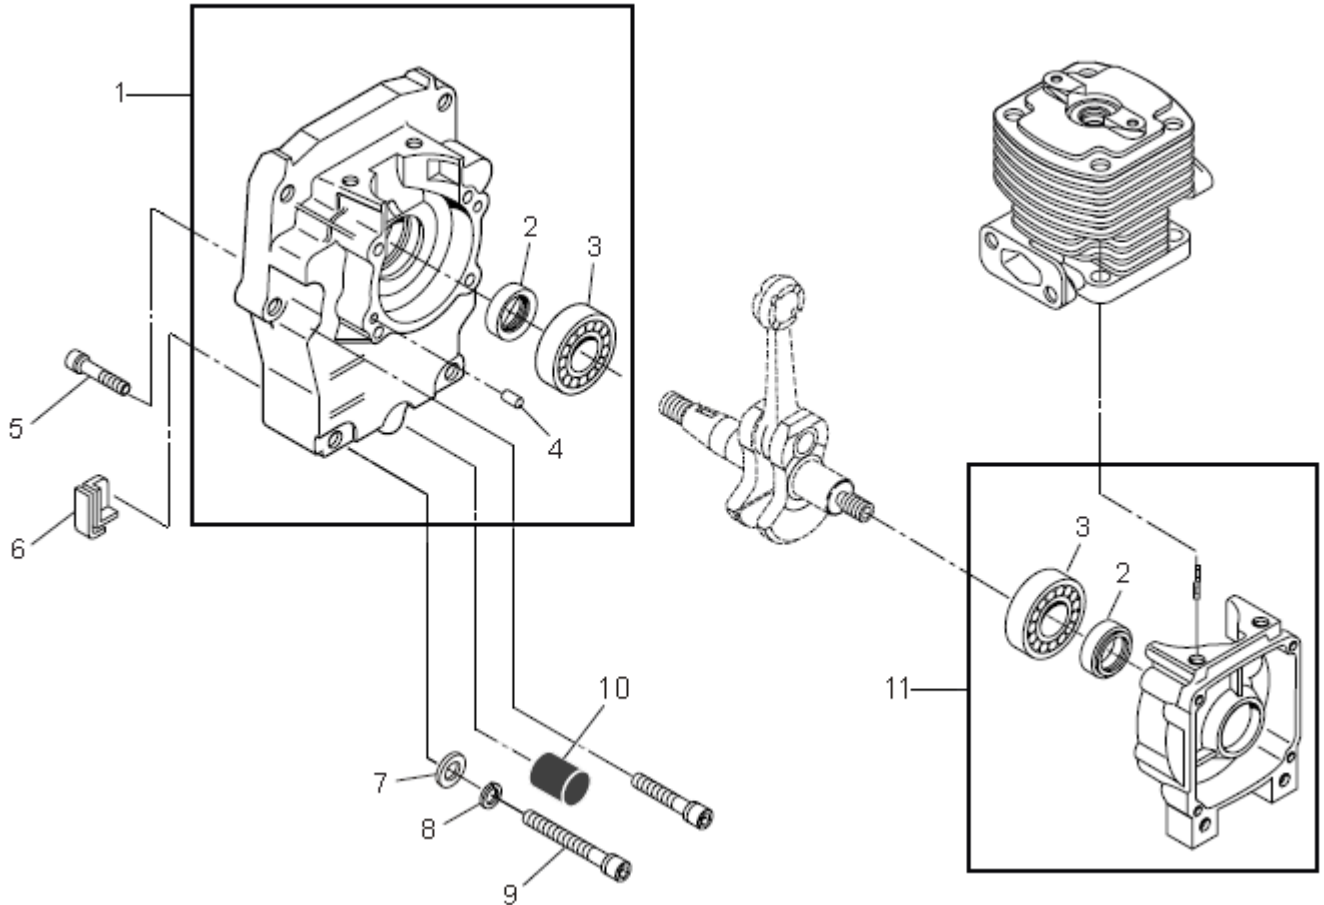

Brudden

shindaiwa

CATÁLOGO DE PEÇAS

EB-500 / STD

Soprador costal

Cilindro

Item	Código	Descrição	Qtd.	Clas.
1	9202455	Parafuso allen M5 x 25	2	D
2	9235259	Isolador	1	D
3	9025007	Porca SX M5 x 0,8	2	D
4	9235242	Vedação do isolador	1	C
5	9235265	Vedação do cilindro	1	B
6	9235450	Cilindro	1	D
7	9235271	Vedação do silenciador	1	B
8	5014202	Arruela lisa 6,4 x 14,2 x 1,5	2	D
9	9027957	Parafuso allen M6 x 70	2	D
10	9206387	Parafuso allen M5 x 12	1	D

Item	Código	Descrição	Qtd.	Clas.
1	9235472	Isolador da cobertura	1	B
2	9206513	Parafuso allen M5 x 16	4	D
3	9212063	Arruela pressão 5 mm	4	D
4	5004959	Arruela lisa 5,3 x 12,0 x 1,2	4	D
5	9235466	Cobertura do motor	1	D
6	9235489	Silenciador	1	D
7	9235288	Vedação do tubo	1	B
8	9235503	Tubo de escape	1	D
9	9206938	Parafuso allen M4 x 12	3	D

Cárter

Item	Código	Descrição	Qty.	Clas.
1	9235510	Cárter "M" completo	1	D
2	9202596	Retentor	2	C
3	9229744	Rolamento 6202 C3	2	C
4	9202573	Pino de guia	2	D
5	9202231	Parafuso allen M5 x 35	4	D
6	9235549	Vedação	1	D
7	5014202	Arruela lisa 6,4 x 14,2 x 1,5	2	D
8	9210845	Arruela de pressão 6 mm	2	D
9	9027934	Parafuso allen M6 x 45	2	D
10	9235532	Amortecedor	1	D
11	9235526	Cárter "S" completo	1	D

Tanque de combustível

Item	Código	Descrição	Qtd.	Clas.
1	9235740	Tanque completo	1	D
2	9206973	Clip	5	D
3	9236046	Mangueira	1	B
4	9206980	Respiro	1	C
5	9236075	Abraçadeira	1	B
6	9027963	Protetor da mangueira	1	C
7	9217391	Conector reto	1	D
8	9233438	Conexão das mangueiras	1	C
9	9235756	Mangueira do pescador	1	C
10	9236052	Filtro de combustível	1	B
11	9200864	Tampa do tanque	1	D
12	9203302	Vedação da tampa	1	A
13	9202544	Parafuso allen M6 x 25	2	D
14	5005999	Arruela lisa 6,3 x 17,5 x 1,6	2	D
15	9235760	Amortecedor do tanque	4	D
16	9235779	Luva	2	D
17	9027928	Tubo protetor	1	C