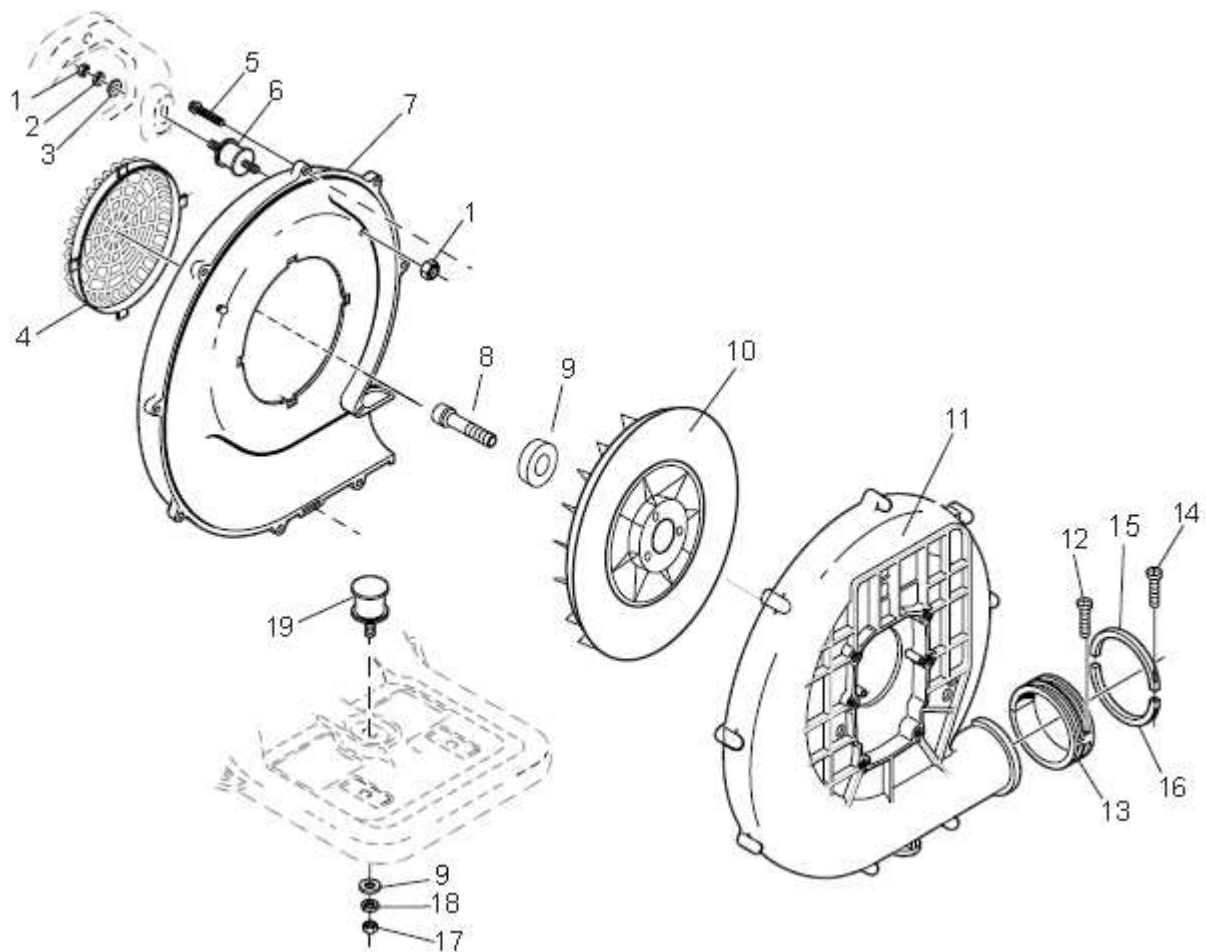

Caixa de ventilação

Item	Código	Descrição	Qtd.	Clas.
1	9025007	Porca SX M5	2	D
2	9202461	Arruela de pressão 5 mm	2	D
3	5000915	Arruela lisa 5,0 x 10,0 x 1,5	2	D
4	9235868	Tampa de entrada de ar	1	D
5	9219125	Parafuso allen atarrachante 5,2 x 30	9	D
6	9235851	Coxim	2	C
7	9235791	Tampa do ventilador	1	D
8	9202544	Parafuso allen M6 x 25	3	D
9	5005999	Arruela lisa 6,3 x 17,5 x 1,6	4	D
10	9235800	Hélice	1	D
11	9235785	Caixa do ventilador	1	D
12	9024427	Parafuso phillips M3 x 20	1	D
13	9235822	União	1	B
14	9029235	Parafuso phillips M3 x 25	2	D
15	9235839	Abraçadeira "A"	1	D
16	9235845	Abraçadeira "B"	1	D
17	9001751	Porca SX M6	1	D
18	9025013	Arruela de pressão 6 mm	1	D
19	9235874	Coxim	1	C