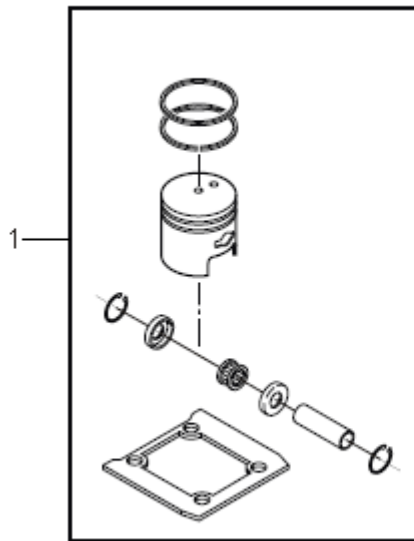

Kit pistão

Item	Código	Descrição	Qtd.	Clas.
1	9235294	Kit pistão	1	D
2	9235325	Kit anéis	1	C
3	9235319	Pistão	1	D
4	9235302	Anel de trava	2	C
5	9232657	Arruela de ajuste	2	D
6	9232663	Rolamento do pistão	1	C
7	9232640	Pino do pistão	1	C
8	9235555	Girabrequim	1	D