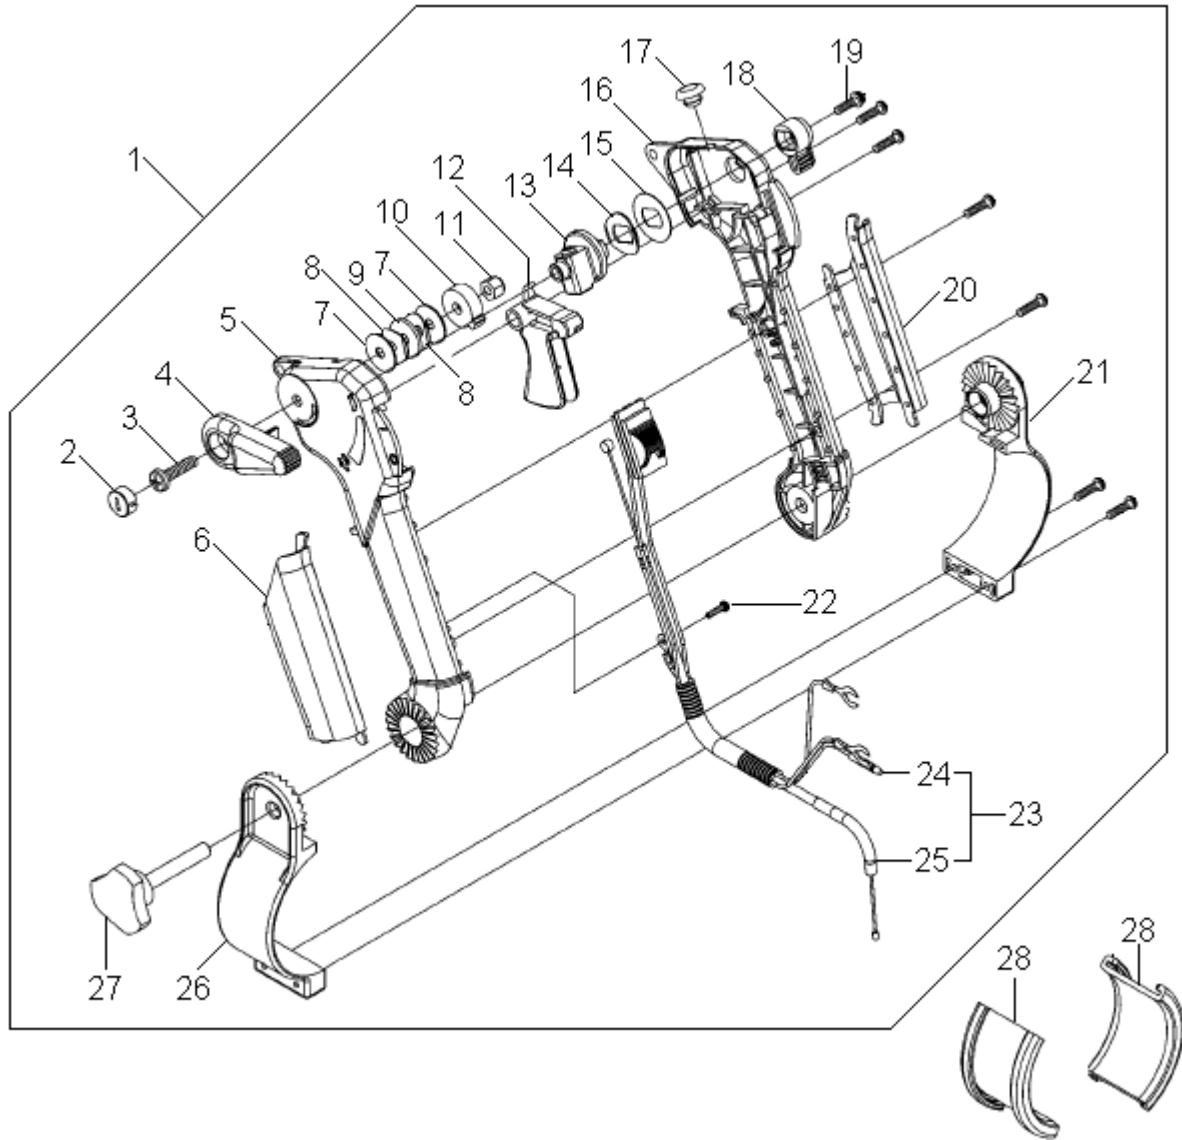

Tanque de combustível

Item	Código	Descrição	Qtd.	Clas.
1	9235740	Tanque completo	1	D
2	9206973	Clip	5	D
3	9236046	Mangueira	1	B
4	9206980	Respiro	1	C
5	9236075	Abraçadeira	1	B
6	9027963	Protetor da mangueira	1	C
7	9217391	Conector reto	1	D
8	9233438	Conexão das mangueiras	1	C
9	9235756	Mangueira do pescador	1	C
10	9236052	Filtro de combustível	1	B
11	9200864	Tampa do tanque	1	D
12	9203302	Vedação da tampa	1	A
13	9202544	Parafuso allen M6 x 25	2	D
14	5005999	Arruela lisa 6,3 x 17,5 x 1,6	2	D
15	9235760	Amortecedor do tanque	4	D
16	9235779	Luva	2	D
17	9027928	Tubo protetor	1	C

Caixa de ventilação

Item	Código	Descrição	Qtd.	Clas.
1	9025007	Porca SX M5	2	D
2	9202461	Arruela de pressão 5 mm	2	D
3	5000915	Arruela lisa 5,0 x 10,0 x 1,5	2	D
4	9235868	Tampa de entrada de ar	1	D
5	9219125	Parafuso allen atarrachante 5,2 x 30	9	D
6	9235851	Coxim	2	C
7	9235791	Tampa do ventilador	1	D
8	9202544	Parafuso allen M6 x 25	3	D
9	5005999	Arruela lisa 6,3 x 17,5 x 1,6	4	D
10	9235800	Hélice	1	D
11	9235785	Caixa do ventilador	1	D
12	9024427	Parafuso phillips M3 x 20	1	D
13	9235822	União	1	B
14	9029235	Parafuso phillips M3 x 25	2	D
15	9235839	Abraçadeira "A"	1	D
16	9235845	Abraçadeira "B"	1	D
17	9001751	Porca SX M6	1	D
18	9025013	Arruela de pressão 6 mm	1	D
19	9235874	Coxim	1	C

Saída de ar

Item	Código	Descrição	Qtd.	Clas.
1	9235331	Tubo "A"	1	D
2	9235348	Abraçadeira 85 mm	1	D
3	9235354	Tubo flexível	1	D
4	9235360	Abraçadeira 100 mm	1	D
5	9235377	Tubo 90°	1	D
6	9278984	Suporte do cabo acelerador	1	C
7	9235383	Abraçadeira 115 mm	1	D
8	9235390	Tubo "B"	1	B
9	9235408	Ponteira	1	B