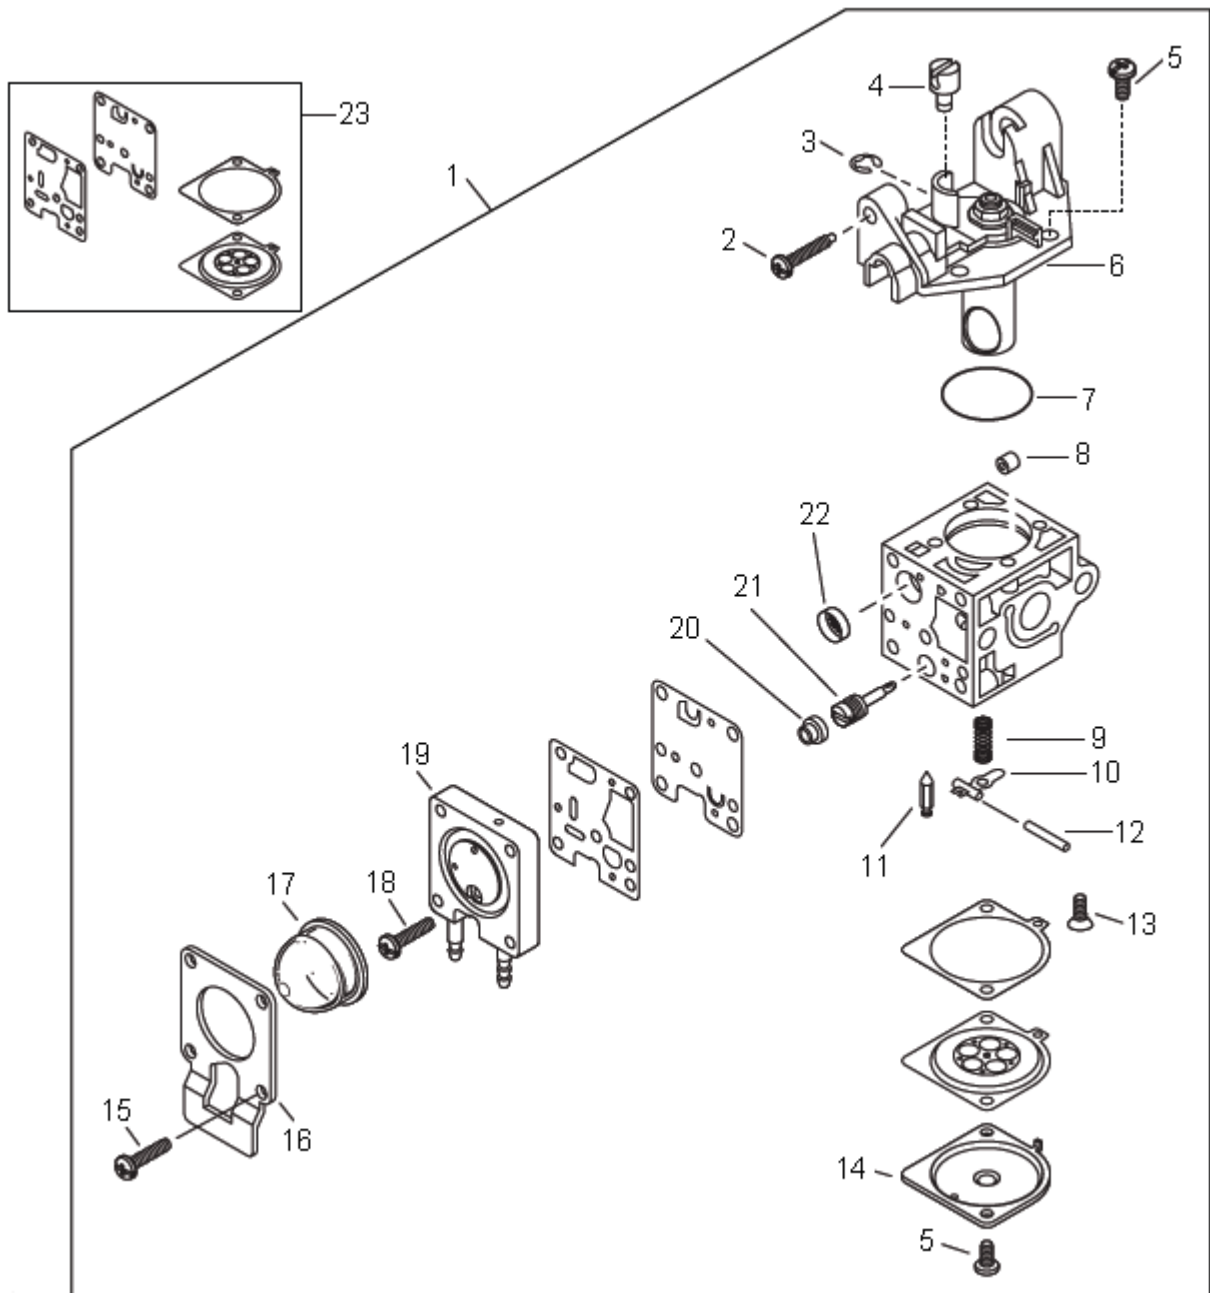

Carburador

Item	Código	Descrição	Qtd.	Clas.
1	9267265	Carburador RB-X2297A	1	D
2	9219846	Parafuso da marcha lenta	1	D
3	9267331	Anel de trava	1	D
4	9267348	Pivô da válvula	1	D
5	9202053	Parafuso Phillips M3 x 10	6	D
6	9267360	Válvula de aceleração	1	C
7	9267325	O'ring da válvula	1	B
8	9251436	Bucha de apoio	1	A
9	9243649	Mola do balancim	1	C
10	9243313	Balancim	1	C
11	9207719	Válvula do combustível	1	C
12	9242360	Pino	1	C
13	9207702	Parafuso Phillips	1	D
14	9248434	Tampa lado balancim	1	D
15	9219846	Parafuso Phillips	4	D
16	9267354	Tampa lado da bomba	1	D
17	9219898	Bomba de enchimento	1	C
18	9024901	Parafuso Phillips	1	D
19	9267377	Corpo da bomba	1	D
20	9267383	Limitador da agulha	1	B
21	9243342	Agulha "H"	1	D
22	9207659	Filtro de combustível	1	A
23	9267319	Kit de diafragma	1	B