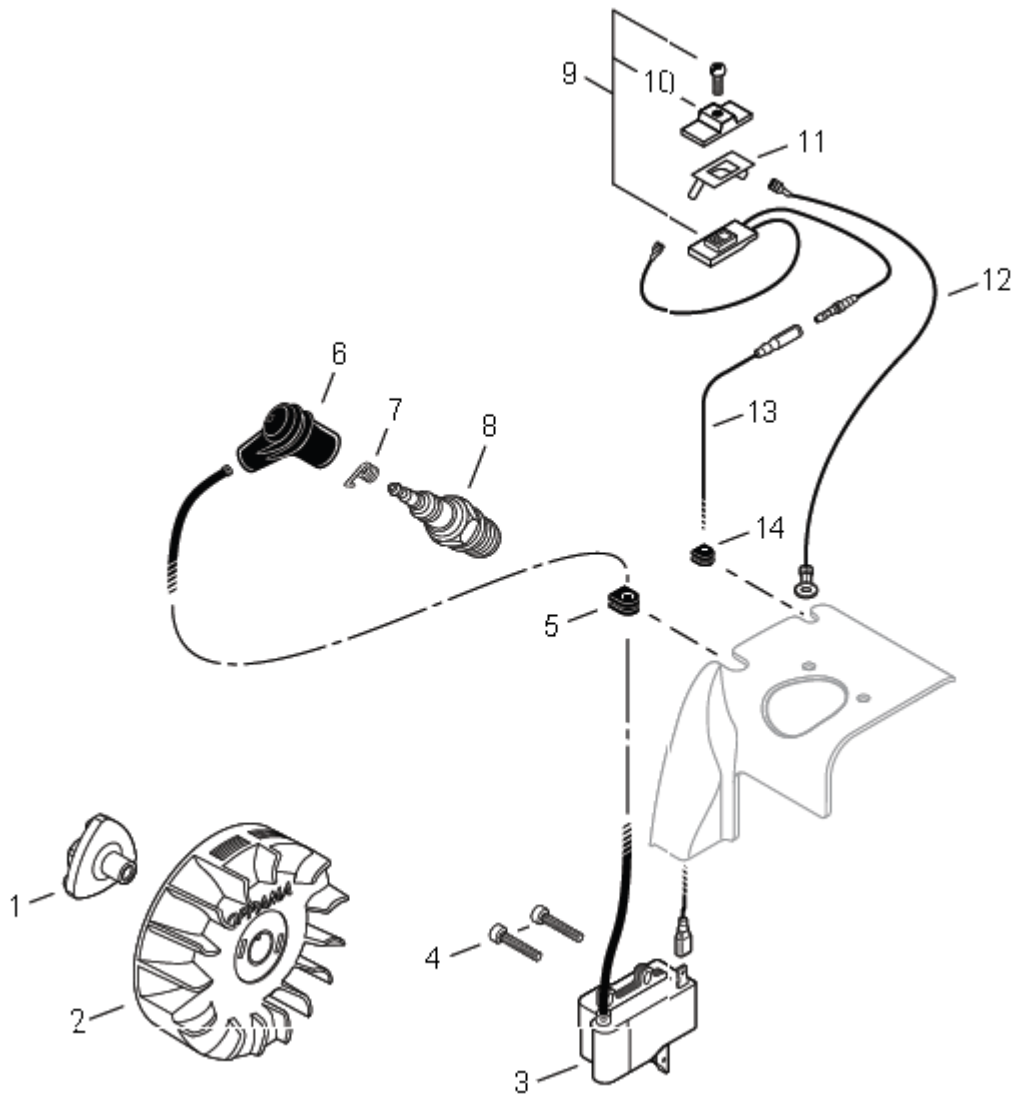

Sistema de ignição

Item	Código	Descrição	Qtd.	Clas.
1	9267970	Fixador do rotor	1	D
2	9243566	Rotor	1	D
3	9253352	Bobina de ignição	1	D
4	9239412	Parafuso Allen M4 x 20	2	D
5	9267986	Passa fio maior	1	D
6	9214547	Cachimbo de vela	1	B
7	9211490	Mola do cachimbo	1	B
8	9257249	Vela de ignição BPM8Y	1	A
9	9267992	Interruptor	1	C
10	9268000	Botão do interruptor	1	C
11	9268017	Terminal do aterramento	1	D
12	9268023	Cabo de aterramento	1	D
13	9268030	Cabo do interruptor	1	D
14	9268046	Passa fio	1	D