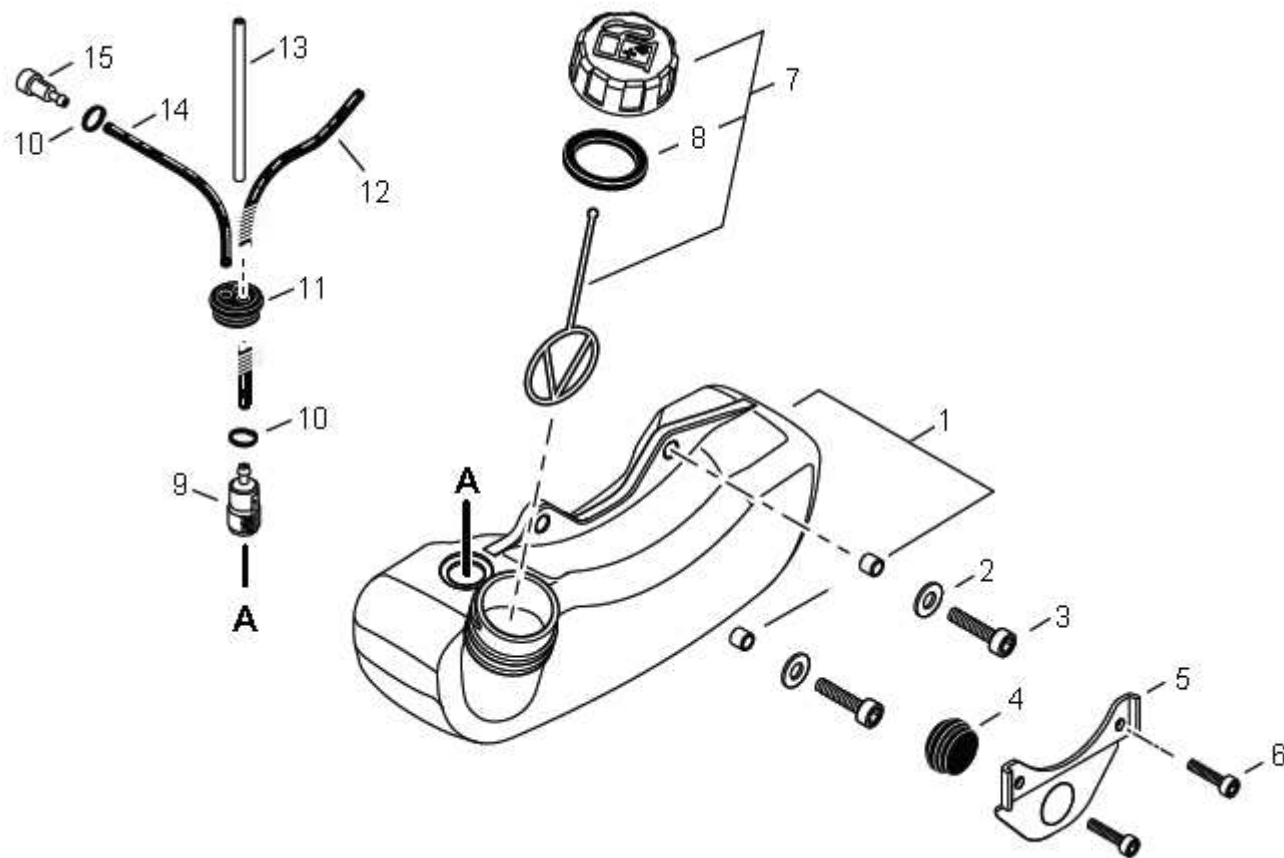

CATÁLOGO DE PEÇAS

PB-252

Soprador manual

Cilindro e kit pistão

Item	Código	Descrição	Qtd.	Clas.
1	9253369	Kit pistão	1	C
2	9244985	Rolamento do pistão	1	C
3	9244979	Arruela de ajuste	2	C
4	9206631	Anel de trava	2	C
5	9243595	Pino do pistão	1	C
6	9243603	Anel do pistão	1	B
7	9243626	Vedação do cilindro	1	A
8	9253375	Cilindro	1	C
9	9202455	Parafuso allen M5 X 25	4	D
10	9253300	Vedação do silenciador	1	A
11	9267897	Silenciador	1	D
12	9267911	Vedação da saída de escape	1	A
13	9267928	Saída de escape	1	D
14	9003135	Parafuso phillips	5	D
15	9217675	Parafuso allen	2	D
16	5000915	Arruela lisa 5 mm	2	D

Cárter

Item	Código	Descrição	Qtd.	Clas.
1	9267957	Cárter completo	1	D
2	9219800	Parafuso Allen M5 x 30	3	D
3	9244910	Retentor	2	B
4	9227863	Pino de guia	2	D
5	9244927	Vedação do cárter	1	B
6	9201705	Rolamento 6201 C3	2	B
7	9267963	Girabrequim	1	D

Partida

Item	Código	Descrição	Qtd.	Clas.
1	9268052	Polia de partida completa	1	D
2	9219770	Mola da catraca	1	D
3	9250112	Catraca da partida	1	A
4	9202975	Porca M8	1	D
5	9253346	Partida	1	D
6	9007699	Corda da partida	1	A
7	9255434	Parafuso rebaixado M5	1	D
8	9233220	Carretel da partida	1	C
9	9224497	Mola espiral	1	C
10	9212465	Guia da corda	1	C
11	9206855	Cabo da partida	1	D
12	9202811	Parafuso Allen M4 x 16	1	D

Tanque de combustível

Item	Código	Descrição	Qtd.	Clas.
1	9267390	Tanque	1	D
2	5004959	Arruela lisa 5,4 x 12,0 x 1,2	2	D
3	9020369	Parafuso Allen M5 x 16	2	D
4	9268069	Amortecedor do tanque	1	D
5	9268075	Suporte do tanque	1	D
6	9202811	Parafuso Allen M4 x 16	2	D
7	9243968	Tampa do tanque	1	D
8	9243974	Vedação da tampa	1	B
9	9236052	Filtro pescador	1	A
10	9206973	Clip	2	D
11	9245045	Conexão das mangueiras	1	B
12	9236046	Mangueira do filtro	1	C
13	9007647	Mangueira de retorno	1	B
14	9007707	Mangueira do respiro	1	B
15	9231480	Respiro	1	C