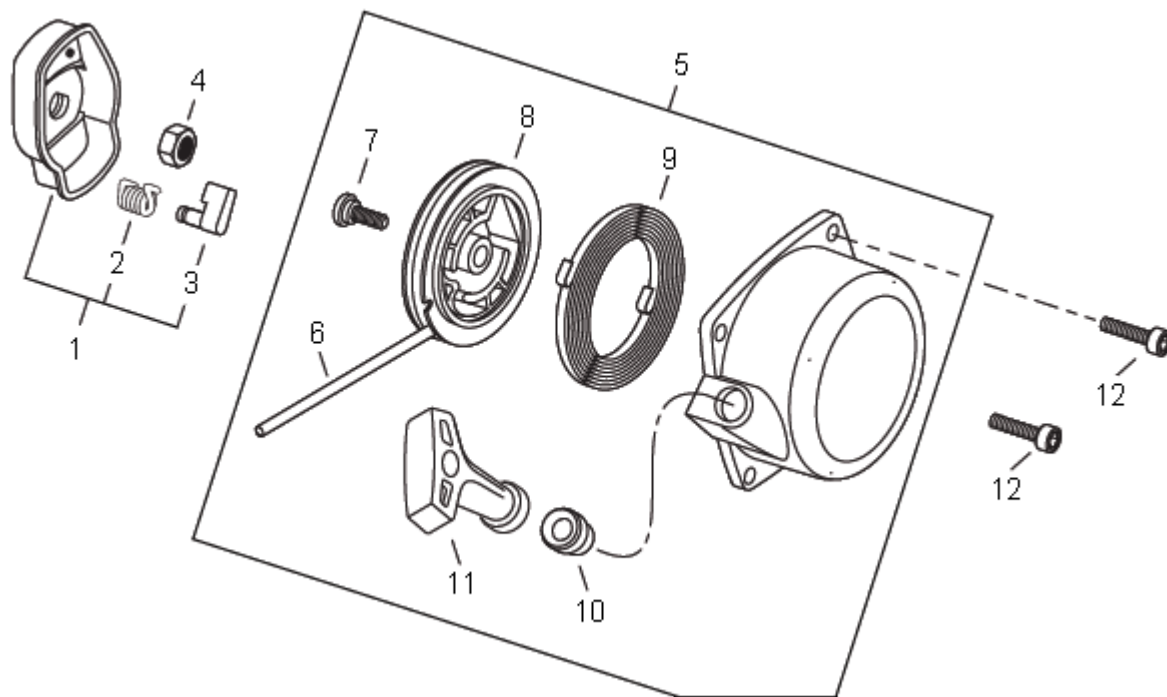

CATÁLOGO DE PEÇAS

PB-252

Soprador manual

Cilindro e kit pistão

Item	Código	Descrição	Qtd.	Clas.
1	9253369	Kit pistão	1	C
2	9244985	Rolamento do pistão	1	C
3	9244979	Arruela de ajuste	2	C
4	9206631	Anel de trava	2	C
5	9243595	Pino do pistão	1	C
6	9243603	Anel do pistão	1	B
7	9243626	Vedação do cilindro	1	A
8	9253375	Cilindro	1	C
9	9202455	Parafuso allen M5 X 25	4	D
10	9253300	Vedação do silenciador	1	A
11	9267897	Silenciador	1	D
12	9267911	Vedação da saída de escape	1	A
13	9267928	Saída de escape	1	D
14	9003135	Parafuso phillips	5	D
15	9217675	Parafuso allen	2	D
16	5000915	Arruela lisa 5 mm	2	D

Cárter

Item	Código	Descrição	Qtd.	Clas.
1	9267957	Cárter completo	1	D
2	9219800	Parafuso Allen M5 x 30	3	D
3	9244910	Retentor	2	B
4	9227863	Pino de guia	2	D
5	9244927	Vedação do cárter	1	B
6	9201705	Rolamento 6201 C3	2	B
7	9267963	Girabrequim	1	D

Partida

Item	Código	Descrição	Qtd.	Clas.
1	9268052	Polia de partida completa	1	D
2	9219770	Mola da catraca	1	D
3	9250112	Catraca da partida	1	A
4	9202975	Porca M8	1	D
5	9253346	Partida	1	D
6	9007699	Corda da partida	1	A
7	9255434	Parafuso rebaixado M5	1	D
8	9233220	Carretel da partida	1	C
9	9224497	Mola espiral	1	C
10	9212465	Guia da corda	1	C
11	9206855	Cabo da partida	1	D
12	9202811	Parafuso Allen M4 x 16	1	D

Tanque de combustível

Item	Código	Descrição	Qtd.	Clas.
1	9267390	Tanque	1	D
2	5004959	Arruela lisa 5,4 x 12,0 x 1,2	2	D
3	9020369	Parafuso Allen M5 x 16	2	D
4	9268069	Amortecedor do tanque	1	D
5	9268075	Suporte do tanque	1	D
6	9202811	Parafuso Allen M4 x 16	2	D
7	9243968	Tampa do tanque	1	D
8	9243974	Vedação da tampa	1	B
9	9236052	Filtro pescador	1	A
10	9206973	Clip	2	D
11	9245045	Conexão das mangueiras	1	B
12	9236046	Mangueira do filtro	1	C
13	9007647	Mangueira de retorno	1	B
14	9007707	Mangueira do respiro	1	B
15	9231480	Respiro	1	C