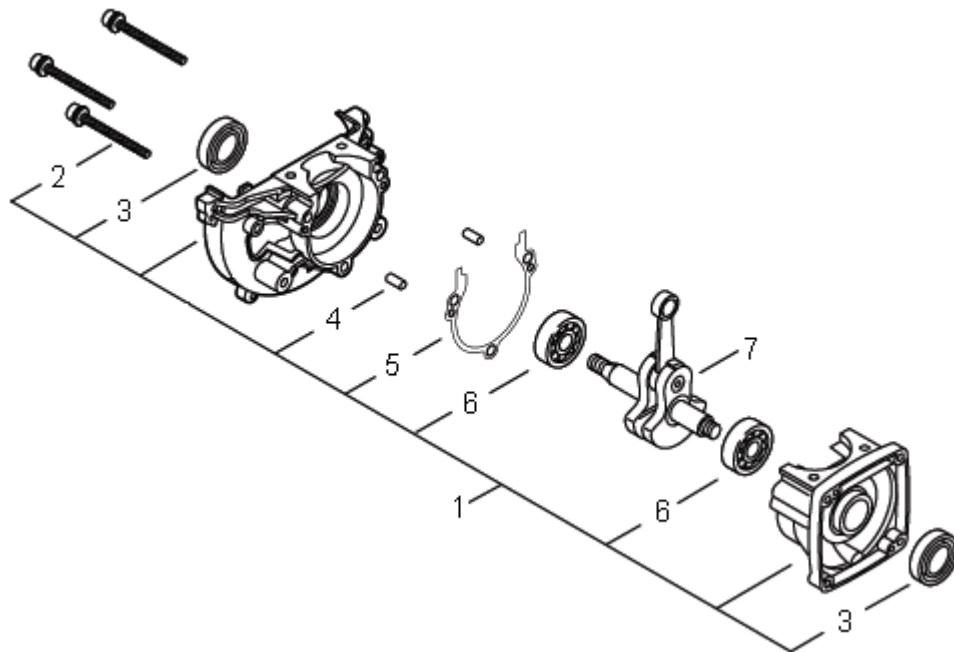

CATÁLOGO DE PEÇAS

PB-252

Soprador manual

Cilindro e kit pistão

Item	Código	Descrição	Qtd.	Clas.
1	9253369	Kit pistão	1	C
2	9244985	Rolamento do pistão	1	C
3	9244979	Arruela de ajuste	2	C
4	9206631	Anel de trava	2	C
5	9243595	Pino do pistão	1	C
6	9243603	Anel do pistão	1	B
7	9243626	Vedação do cilindro	1	A
8	9253375	Cilindro	1	C
9	9202455	Parafuso allen M5 X 25	4	D
10	9253300	Vedação do silenciador	1	A
11	9267897	Silenciador	1	D
12	9267911	Vedação da saída de escape	1	A
13	9267928	Saída de escape	1	D
14	9003135	Parafuso phillips	5	D
15	9217675	Parafuso allen	2	D
16	5000915	Arruela lisa 5 mm	2	D

Cárter

Item	Código	Descrição	Qtd.	Clas.
1	9267957	Cárter completo	1	D
2	9219800	Parafuso Allen M5 x 30	3	D
3	9244910	Retentor	2	B
4	9227863	Pino de guia	2	D
5	9244927	Vedação do cárter	1	B
6	9201705	Rolamento 6201 C3	2	B
7	9267963	Girabrequim	1	D

Partida

Item	Código	Descrição	Qtd.	Clas.
1	9268052	Polia de partida completa	1	D
2	9219770	Mola da catraca	1	D
3	9250112	Catraca da partida	1	A
4	9202975	Porca M8	1	D
5	9253346	Partida	1	D
6	9007699	Corda da partida	1	A
7	9255434	Parafuso rebaixado M5	1	D
8	9233220	Carretel da partida	1	C
9	9224497	Mola espiral	1	C
10	9212465	Guia da corda	1	C
11	9206855	Cabo da partida	1	D
12	9202811	Parafuso Allen M4 x 16	1	D

Tanque de combustível

Item	Código	Descrição	Qtd.	Clas.
1	9267390	Tanque	1	D
2	5004959	Arruela lisa 5,4 x 12,0 x 1,2	2	D
3	9020369	Parafuso Allen M5 x 16	2	D
4	9268069	Amortecedor do tanque	1	D
5	9268075	Suporte do tanque	1	D
6	9202811	Parafuso Allen M4 x 16	2	D
7	9243968	Tampa do tanque	1	D
8	9243974	Vedação da tampa	1	B
9	9236052	Filtro pescador	1	A
10	9206973	Clip	2	D
11	9245045	Conexão das mangueiras	1	B
12	9236046	Mangueira do filtro	1	C
13	9007647	Mangueira de retorno	1	B
14	9007707	Mangueira do respiro	1	B
15	9231480	Respiro	1	C