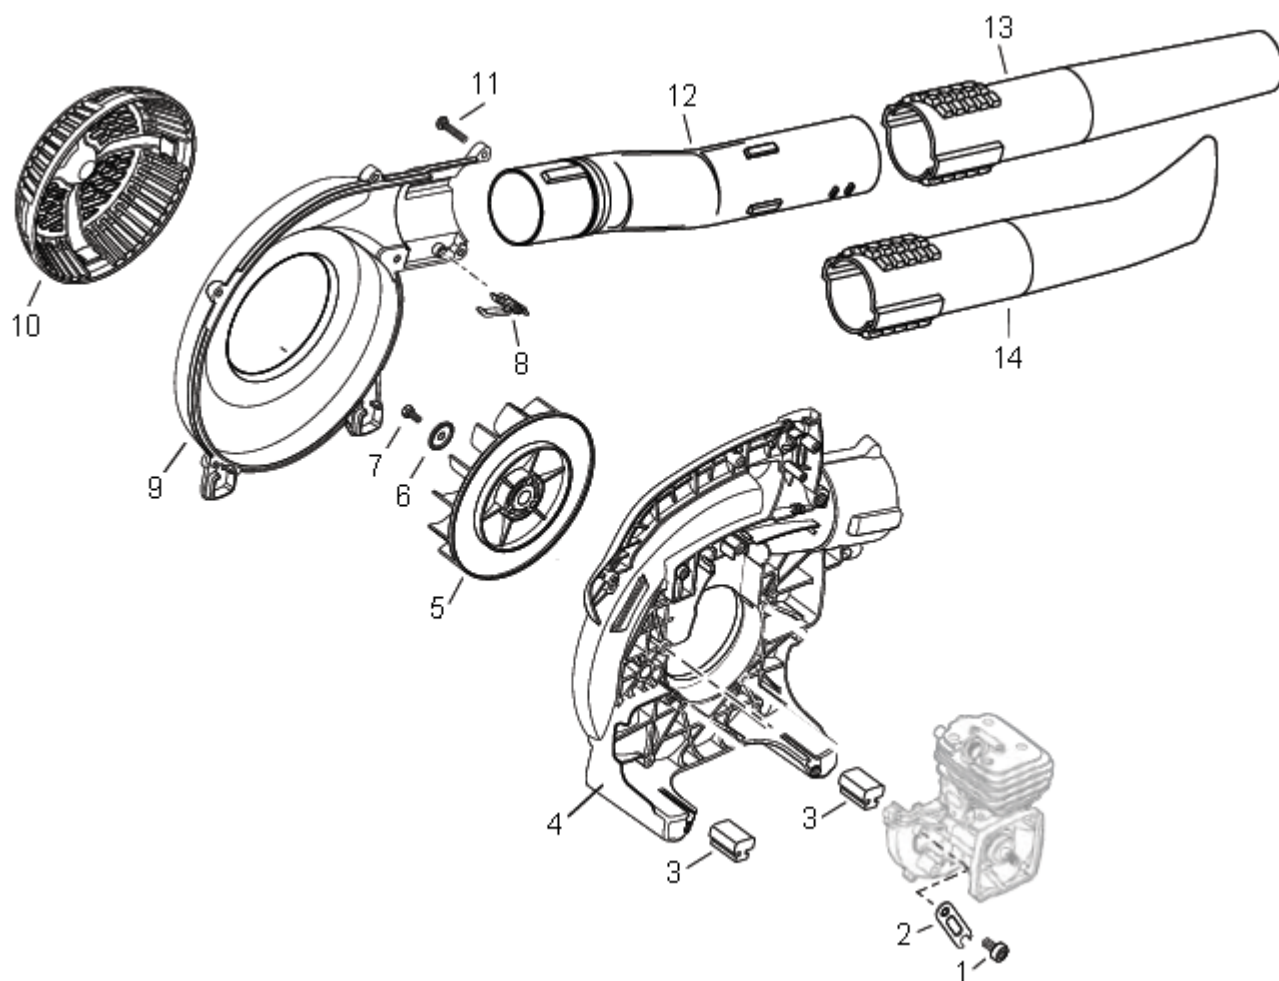

Caixa do ventilador

Item	Código	Descrição	Qtd.	Clas.
1	9203957	Parafuso Allen M5 x 10	1	D
2	9268081	Protetor da janela	1	D
3	9268098	Coxim de apoio	2	D
4	9268106	Caixa de ventilação	1	D
5	9268112	Hélice	1	D
6	9268158	Arruela 8,2 x 31,0 x 0,8	1	D
7	9211738	Parafuso Allen M8 x 14	1	D
8	9268129	Trava do tubo	1	D
9	9268135	Tampa do ventilador	1	D
10	9253292	Defletor de ar	1	D
11	9268141	Parafuso Torx 5,0 x 20	8	D
12	9267288	Tubo curvo	1	D
13	9267294	Tubo redondo de sopro	1	D
14	9267302	Tubo chato de sopro	1	D