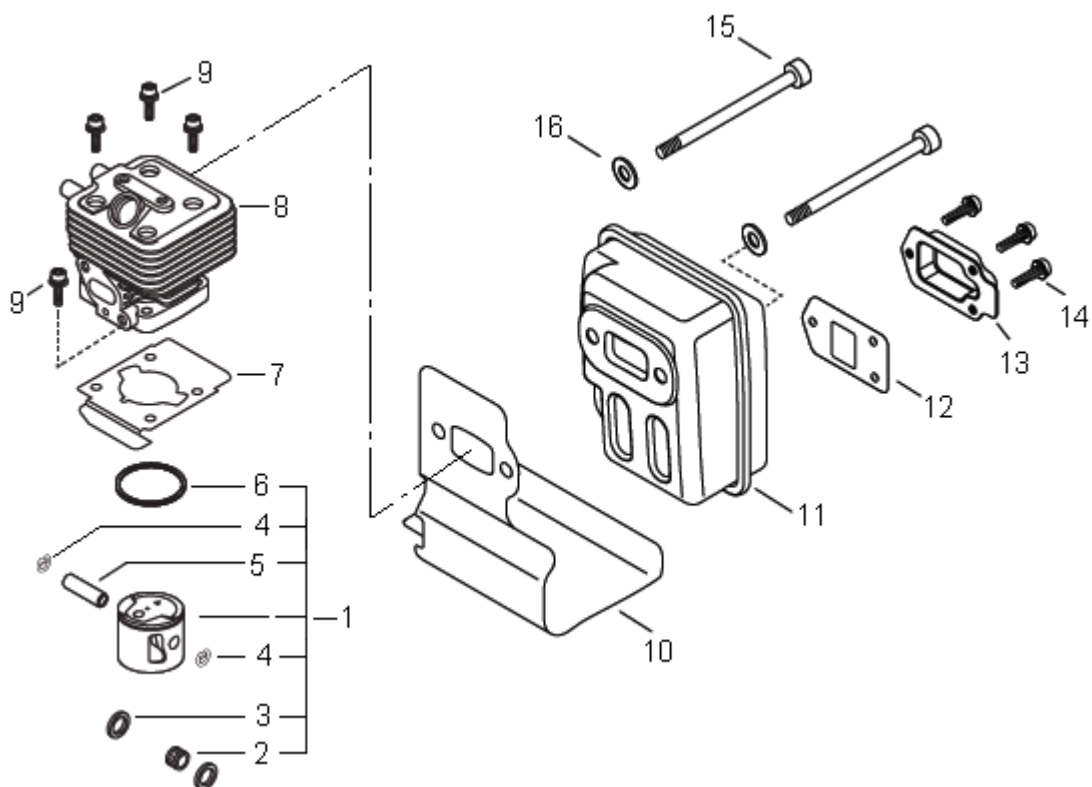

CATÁLOGO DE PEÇAS

PB-252

Soprador manual

Cilindro e kit pistão

Item	Código	Descrição	Qtd.	Clas.
1	9253369	Kit pistão	1	C
2	9244985	Rolamento do pistão	1	C
3	9244979	Arruela de ajuste	2	C
4	9206631	Anel de trava	2	C
5	9243595	Pino do pistão	1	C
6	9243603	Anel do pistão	1	B
7	9243626	Vedação do cilindro	1	A
8	9253375	Cilindro	1	C
9	9202455	Parafuso allen M5 X 25	4	D
10	9253300	Vedação do silenciador	1	A
11	9267897	Silenciador	1	D
12	9267911	Vedação da saída de escape	1	A
13	9267928	Saída de escape	1	D
14	9003135	Parafuso phillips	5	D
15	9217675	Parafuso allen	2	D
16	5000915	Arruela lisa 5 mm	2	D

Cárter

Item	Código	Descrição	Qtd.	Clas.
1	9267957	Cárter completo	1	D
2	9219800	Parafuso Allen M5 x 30	3	D
3	9244910	Retentor	2	B
4	9227863	Pino de guia	2	D
5	9244927	Vedação do cárter	1	B
6	9201705	Rolamento 6201 C3	2	B
7	9267963	Girabrequim	1	D

Partida

Item	Código	Descrição	Qtd.	Clas.
1	9268052	Polia de partida completa	1	D
2	9219770	Mola da catraca	1	D
3	9250112	Catraca da partida	1	A
4	9202975	Porca M8	1	D
5	9253346	Partida	1	D
6	9007699	Corda da partida	1	A
7	9255434	Parafuso rebaixado M5	1	D
8	9233220	Carretel da partida	1	C
9	9224497	Mola espiral	1	C
10	9212465	Guia da corda	1	C
11	9206855	Cabo da partida	1	D
12	9202811	Parafuso Allen M4 x 16	1	D

Tanque de combustível

Item	Código	Descrição	Qtd.	Clas.
1	9267390	Tanque	1	D
2	5004959	Arruela lisa 5,4 x 12,0 x 1,2	2	D
3	9020369	Parafuso Allen M5 x 16	2	D
4	9268069	Amortecedor do tanque	1	D
5	9268075	Suporte do tanque	1	D
6	9202811	Parafuso Allen M4 x 16	2	D
7	9243968	Tampa do tanque	1	D
8	9243974	Vedação da tampa	1	B
9	9236052	Filtro pescador	1	A
10	9206973	Clip	2	D
11	9245045	Conexão das mangueiras	1	B
12	9236046	Mangueira do filtro	1	C
13	9007647	Mangueira de retorno	1	B
14	9007707	Mangueira do respiro	1	B
15	9231480	Respiro	1	C