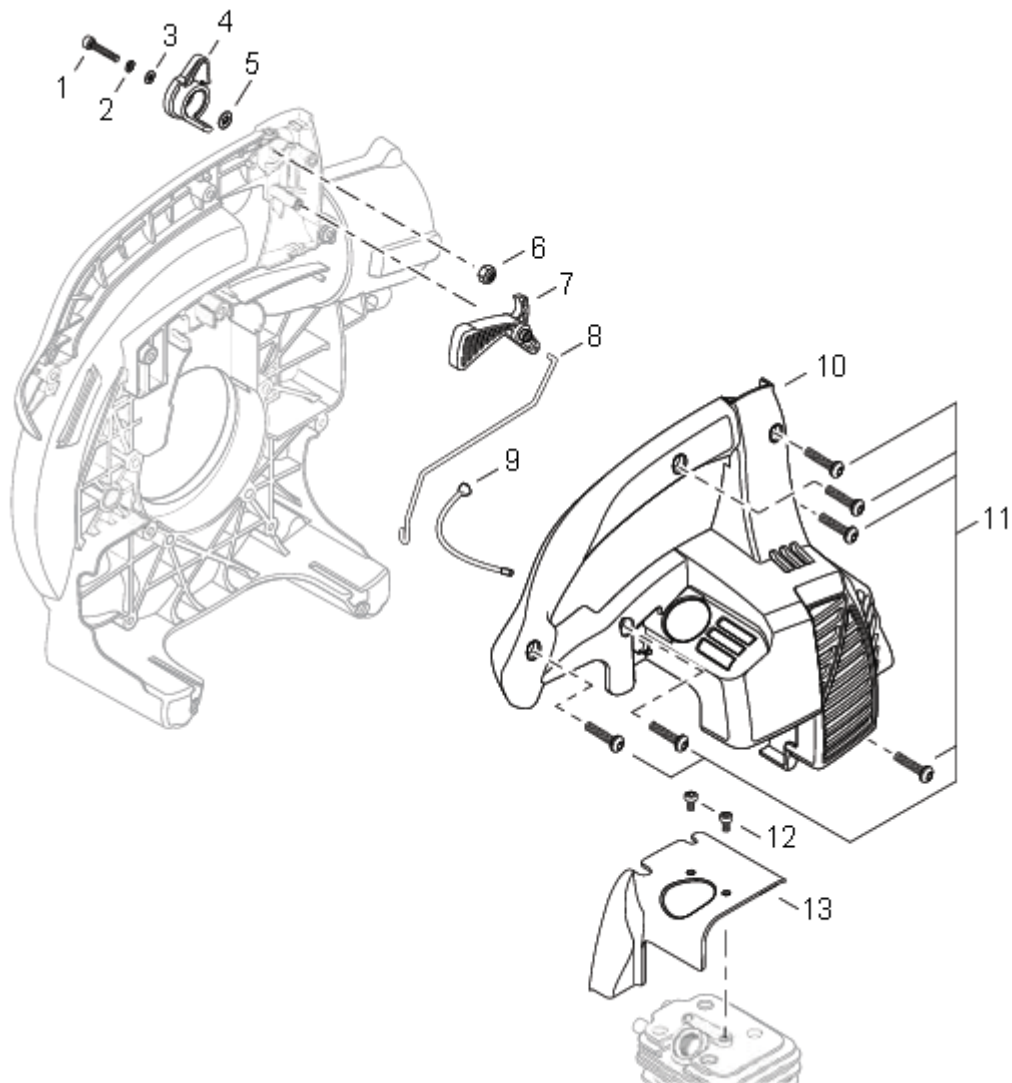

Acelerador, caixa do motor

Item	Código	Descrição	Qty.	Clas.
1	9202455	Parafuso Allen M5 x 25	1	D
2	9014535	Arruela de pressão 5 mm	1	D
3	5000915	Arruela lisa 5,3 x 10,0 x 1,0	1	D
4	9268164	Regulador	1	D
5	5004959	Arruela lisa 5,2 x 32,0 x 1,2	1	D
6	9010017	Porca parlock M5	1	D
7	9268170	Acelerador	1	D
8	9267271	Vareta do acelerador	1	D
9	9253040	Cabo do acelerador	1	C
10	9268187	Cobertura do cilindro	1	D
11	9036123	Parafuso Allen M5 x 20	6	D
12	9203957	Parafuso Allen M5 x 8	2	D
13	9268193	Protetor do cilindro	1	D