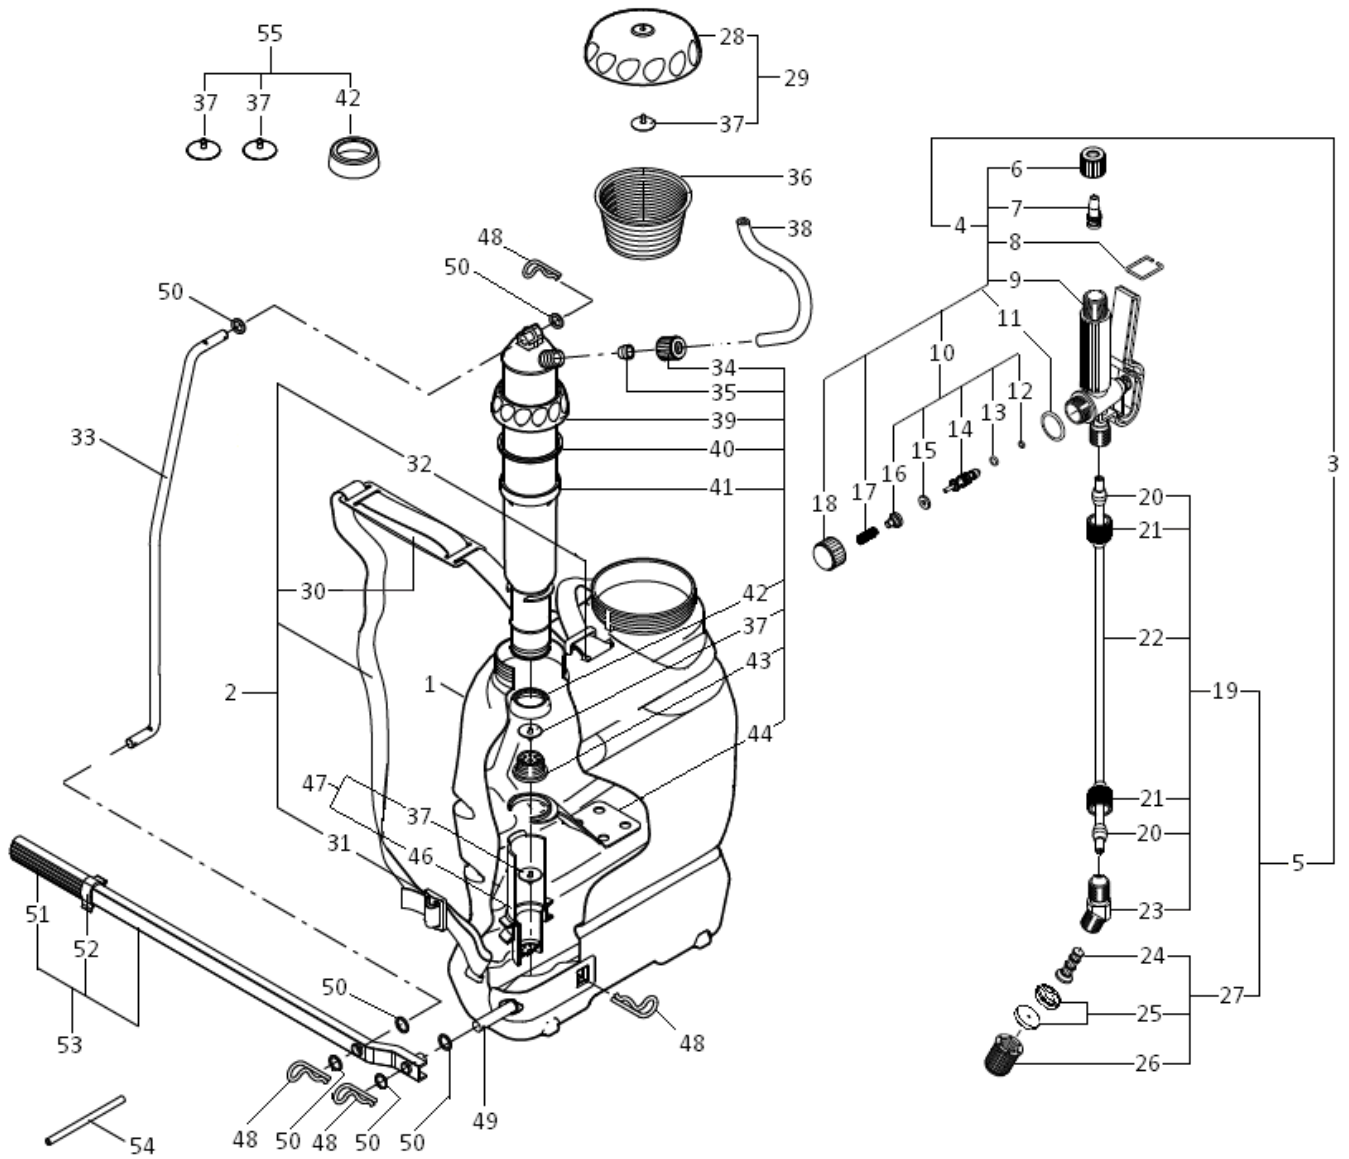

Brudden

CATÁLOGO DE PEÇAS

S-12

Pulverizador costal

Item	Código	Descrição	Qtd./Máq.	Clas.
0	0000804	Pulverizador S12	1	
1	0940341	Depósito	1	D
2	0941091	Cinta completa	1	D
3	0906025	Lança completa	1	C
4	0940358	Registro completo	1	D
5	0941406	Lança de pulverização 500mm	1	C
6	3003068	Porca S20 x 1,5	1	D
7	3003105	Cabeça do filtro	1	D
8	9007794	Trava do registro	1	D
9	3003080	Corpo do registro	1	D
10	0941116	Agulha completa	1	B
11	8000494	Anel O'ring OR1-019	1	A
12	8000212	Anel O'ring OR1-010	1	A

Item	Código	Descrição	Qtd./Máq.	Clas.
13	8002151	Anel O'ring OR1-109	1	A
14	3005110	Corpo da agulha	1	D
15	8002168	Vedação do registro	1	A
16	3003111	Base da agulha	1	D
17	9001580	Mola	1	D
18	3003074	Tampa do registro	1	D
19	0905310	Corpo da lança de PVC completa	1	C
20	3000153	Junta cônica	2	D
21	3002583	Porca cônica	2	D
22	3002376	Tubo da lança 500mm	1	B
23	3005140	Junção 11/16	1	C
24	3005127	Filtro do bico	1	B
25	9209629	Bico JD-12 P	1	A
26	3005133	Capa do bico	1	C
27	9209670	Bico JD-12 P completo	1	A
28	3008019	Tampa do depósito	1	D
29	0910883	Tampa do depósito completo	1	D
30	3000331	Protetor de ombro	2	D
31	3003335	Fivela da cinta	2	D
32	3001922	Trava da cinta	1	D
33	4020790	Corpo do braço	1	D
34	3004955	Porca S20 x 1,5	1	D
35	3005073	Vedação cônica com garra	1	D
36	3005067	Coador	1	C
37	3000271	Diafragma (nitrílica)	2	A
38	9030184	Tubo de PVC flex. 8 x 13 x 1800mm	1	A
39	3004903	Tampa da câmara	1	D
40	8000548	Anel raspador	1	A
41	0910498	Câmara de compressão	1	C
42	9008925	Embolo	1	A
43	3004866	Fixador do embolo	1	D
44	3004820	Mexedor	1	D
45	0940335	Câmara de compressão completa	1	C
46	3004895	Corpo do cilindro	1	C
47	0940447	Cilindro com diafragma	1	C
48	9010856	Trava da alavanca	1	B
49	4020152	Eixo da alavanca	1	D
50	5003084	Arruela lisa 11,9 x 16,0 x 1,2	6	D
51	3014758	Manopla	1	D
52	3014764	Trava da lança	1	D
53	9037068	Alavanca completa	1	C
54	3005831	Tubo para montagem do diafragma	1	D
55	0940789	Kit reparo (nitrílica)	1	A