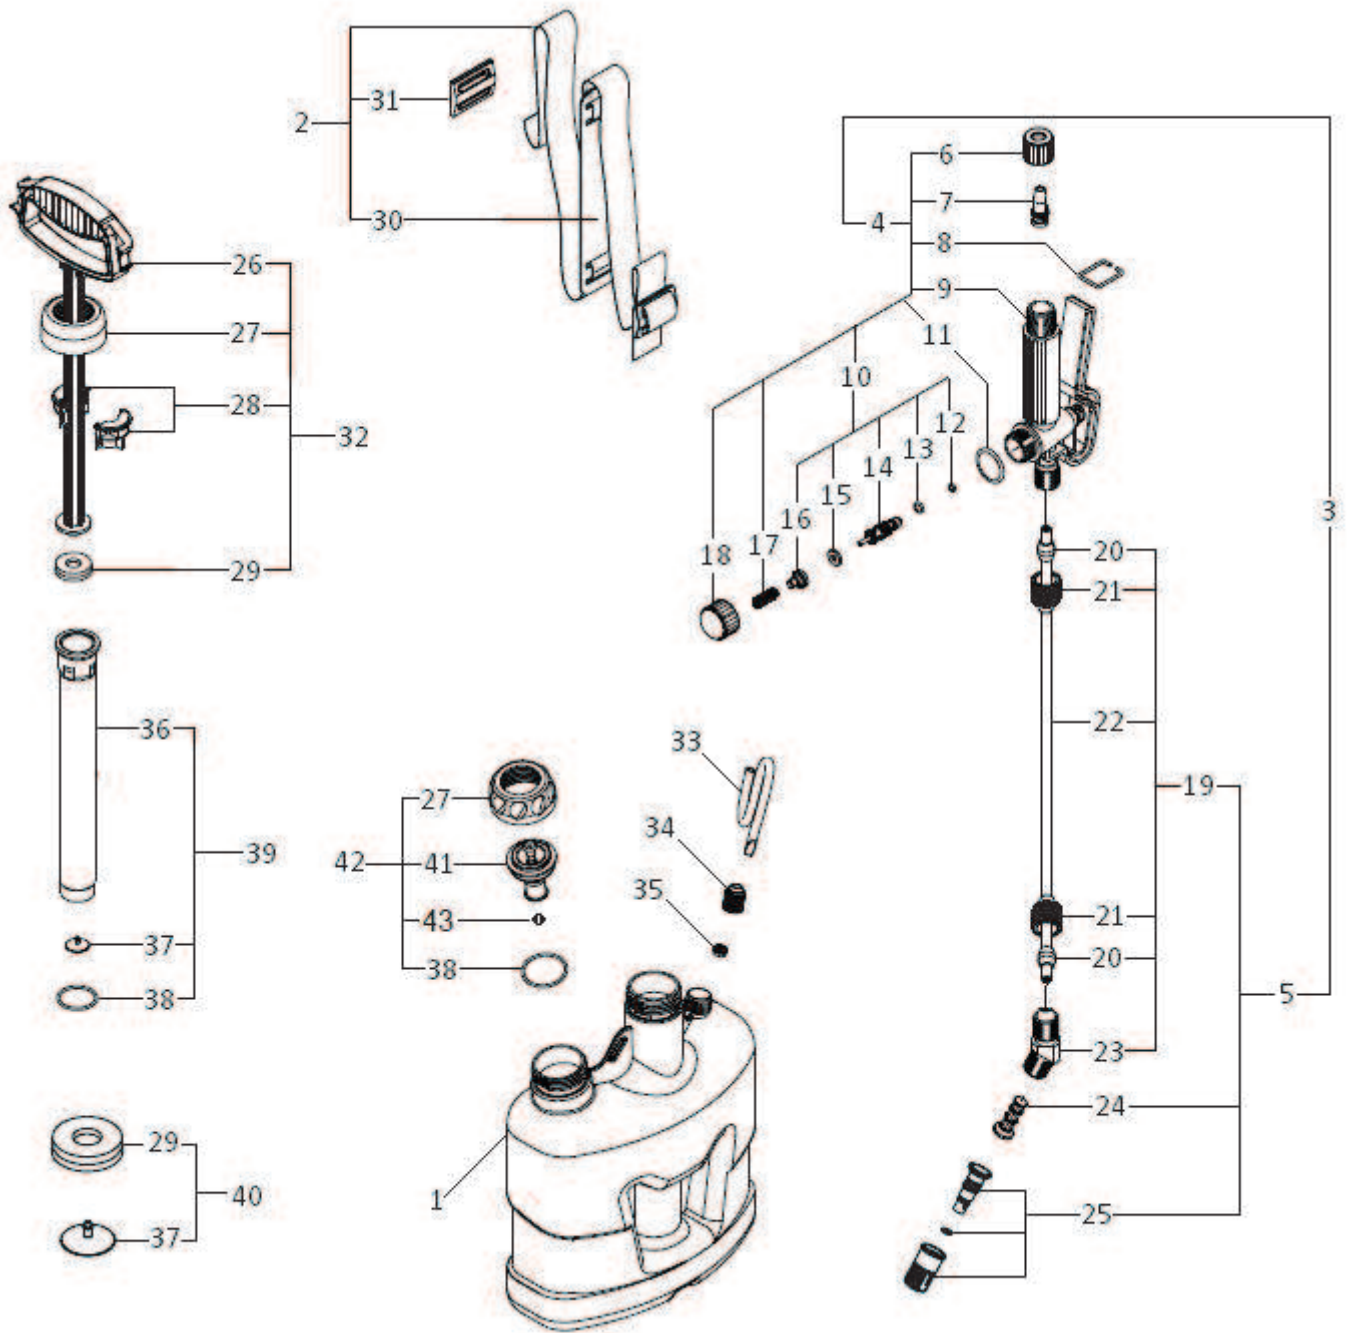

CATÁLOGO DE PEÇAS

P-5000

Pulverizador Lateral

Item	Código	Descrição	Qtd./Máq.	Clas.
0	0000810	Pulverizador lateral P-5000	1	D
1	3014770	Depósito	1	D
2	0941122	Correia completa	1	D
3	0906002	Lança completa	1	C
4	0940358	Registro completo	1	C
5	0943687	Lança de pulverização 300	1	C
6	3003068	Porca S20 x 1,5	1	C
7	3003105	Cabeça do filtro	1	D
8	9007794	Trava do registro	1	D
9	3003080	Corpo do registro	1	D
10	0941116	Agulha completa	1	B
11	8000494	Anel O'ring OR1-019 (nitrílica)	1	A
12	8000212	Anel O'ring OR1-010 (nitrílica)	1	A
13	8002151	Anel O'ring OR1-109 (nitrílica)	1	A
14	3005110	Corpo da agulha	1	D
15	8002168	Vedação do registro (nitrílica)	1	A
16	3003111	Base da agulha	1	D
17	9001580	Mola	1	D
18	3003074	Tampa do registro	1	D
19	0909800	Corpo da lança PVC completa	1	B
20	3000153	Junta cônica	2	D
21	3002583	Porca cônica	2	D
22	3001879	Tubo da lança 300mm	1	B
23	3005140	Junção 11/16	1	B
24	3005127	Filtro do bico	1	B
25	0914154	Bico cone regulável vermelho	1	A
26	3005771	Haste do cilindro	1	D
27	3005765	Tampa do cilindro	1	D
28	3005759	Bucha bipartida	2	D
29	9010690	Embolo	1	A
30	3000331	Protetor de ombro	1	D
31	3003335	Fivela da cinta	2	D
32	0940387	Haste do cilindro completo	1	D
33	9029092	Tubo de PVC flex. 8,0 x 13,0 x 1400mm	1	C
34	3004955	Porca S20 x 1,5	1	D
35	3005073	Vedação cônica com garra	1	D
36	3005736	Corpo do cilindro	1	B
37	3000271	Diafragma (nitrílica)	1	A
38	8000778	Anel O'ring OR1-224 (nitrílica)	1	B
39	0940401	Cilindro completo	1	B
40	0940795	Kit de reparo (nitrílica)	1	A
41	0922567	Válvula reguladora de pressão	1	D
42	0940393	Tampa do depósito completa	1	D
43	8002174	Anel O'ring OR1-006 (do pino da válvula)	1	C