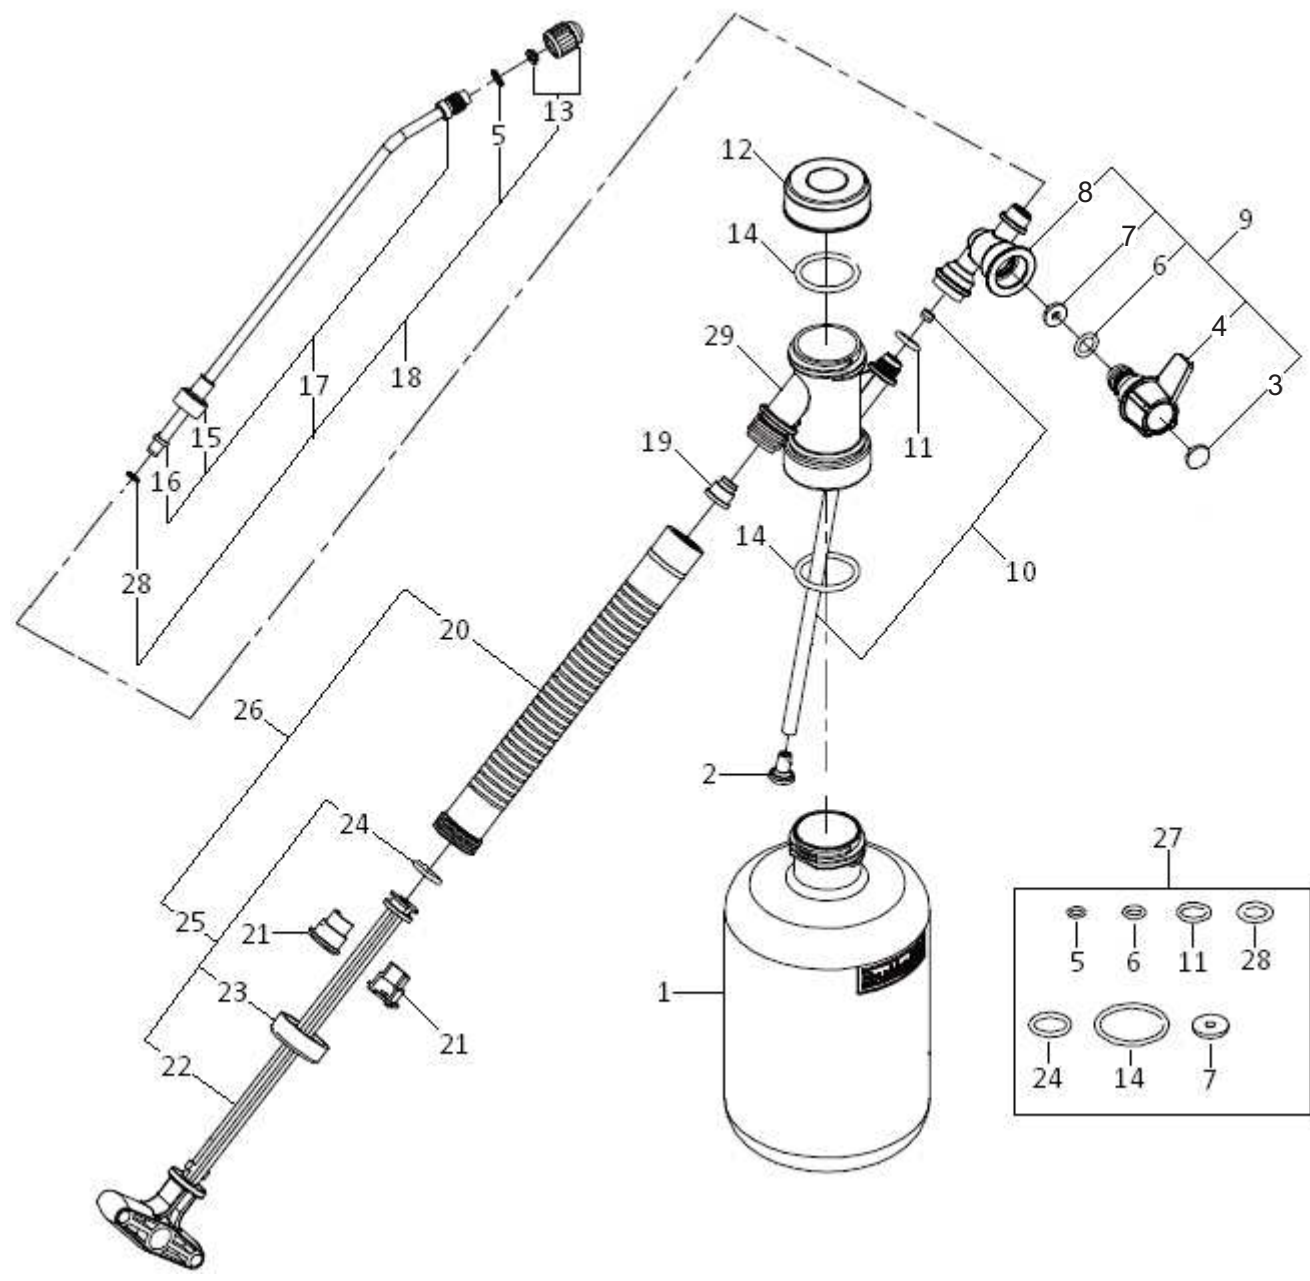

CATÁLOGO DE PEÇAS

P-1500

Pulverizador manual

Item	Código	Descrição	Qtd./Máq.	Clas.
0	0000135	Pulverizador de pressão acumulada P-1500	1	D
1	3000012	Depósito	1	D
2	3001483	Filtro	1	B
3	3006316	Tampa	1	D
4	3006291	Núcleo do registro	1	D
5	8000063	Anel O'ring OR1-011 (nitrilica)	1	A
6	8000844	Anel O'ring OR1-111 (nitrilica)	1	A
7	8002168	Vedação do registro	1	A
8	3006285	Corpo do registro	1	D
9	0914303	Registro completo	1	D
10	0914295	Mangueira com bucha	1	D
11	8000838	Anel O'ring OR1-112 (nitrilica)	1	A
12	3000035	Tampa do depósito	1	D
13	0914332	Capa do bico com célula dosadora	1	A
14	8000011	Anel O'ring OR1-218 (nitrilica)	1	A
15	3006322	Porca de conexão M14	1	D
16	3001307	Anel de fixação da lança	1	B
17	0914326	Lança	1	D
18	0914310	Lança completa	1	D
19	8003469	Válvula	1	A
20	3006368	Corpo do cilindro	1	D
21	3002761	Calço	2	D
22	3002755	Haste	1	D
23	3002778	Tampa	1	D
24	8000904	Anel O'ring OR1-207 (nitrilica)	1	A
25	0914355	Haste completa	1	D
26	0914349	Cilindro completo	1	D
27	0923532	Kit de reparo (nitrilica)	1	A
28	8000057	Anel O'ring OR1-009 (nitrilica)	1	A
29	3000029	Corpo	1	D