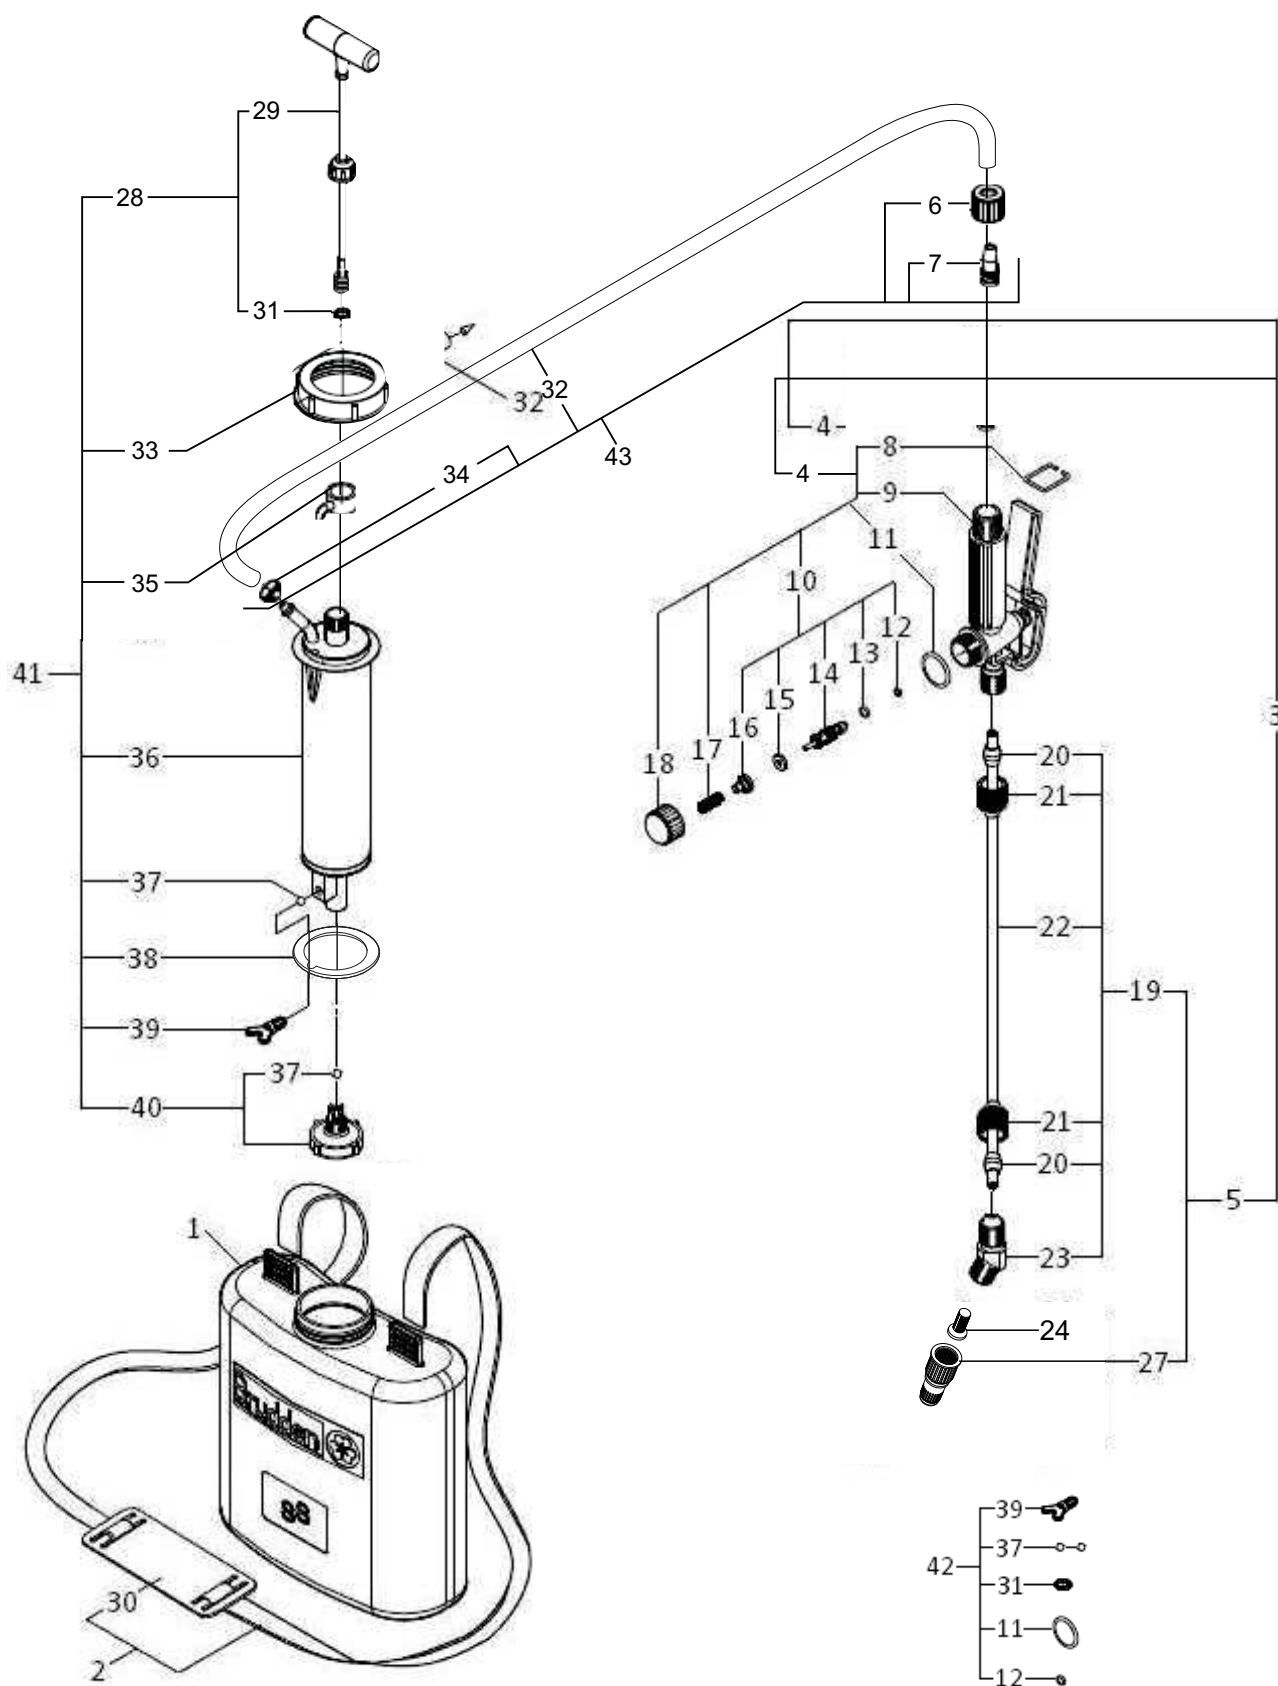

# Catálogo de peças PULVERIZADOR SS

Lista de peças e acessórios

<b>Nº</b>	<b>Código</b>	<b>Denominação</b>	<b>Qt.</b>
0	0000141	Pulverizador SS-5	1
1	3000087	Depósito	1
2	0990994	Correia completa	1
3	0992962	Lança completa	1
4	0940358	Registro completo	1
5	0956425	Lança de pulverização 300	1
6	3003068	Porca S20 x 1,5	1
7	3003105	Cabeça do filtro	1
8	9007794	Trava do registro	1
9	3003080	Corpo do registro	1
10	0941116	Agulha completo	1
11	8000494	Anel O'ring OR1-019 (nitrílica)	1
12	8000212	Anel O'ring OR1-010 (nitrílica)	1
13	8002151	Anel O'ring OR1-109 (nitrílica)	1
14	3005110	Corpo da agulha	1
15	8002168	Vedação do registro (nitrílica)	1
16	3003111	Base da agulha	1
17	9001580	Mola	1
18	3003074	Tampa do registro	1
19	0909800	Corpo da lança PVC completa	1
20	3016763	Junta cônica	2
21	3002583	Porca cônica	2
22	3001879	Tubo da lança 300 mm	1
23	3002577	Junção 11/16	1
24	3005127	Filtro do bico	1
27	9294115	Bico Cônico regulável	1
28	0902949	Haste completa	1
29	0900034	Cabo com haste	1
30	3000331	Protetor de ombro	1
31	8000236	Anel O'ring OR1-110 (nitrílica)	1
32	9043761	Tubo de PVC flex. 12,5 x 7,8 x 1000	1
33	3000118	Tampa do depósito	1
34	9005157	Abraçadeira 12-16 (AR16)	1
35	3000093	Bucha de retorno	1
36	0900904	Câmara	1
37	9000042	Esfera de aço inox	2
38	8003482	Vedação do depósito	1
39	3000101	Parafuso borboleta	1
40	0900092	Válvula do cilindro	1
41	0900130	Câmara completa	1
42	0941145	Kit de reparo (nitrílica)	1
41	0991568	Mangueira completa	1