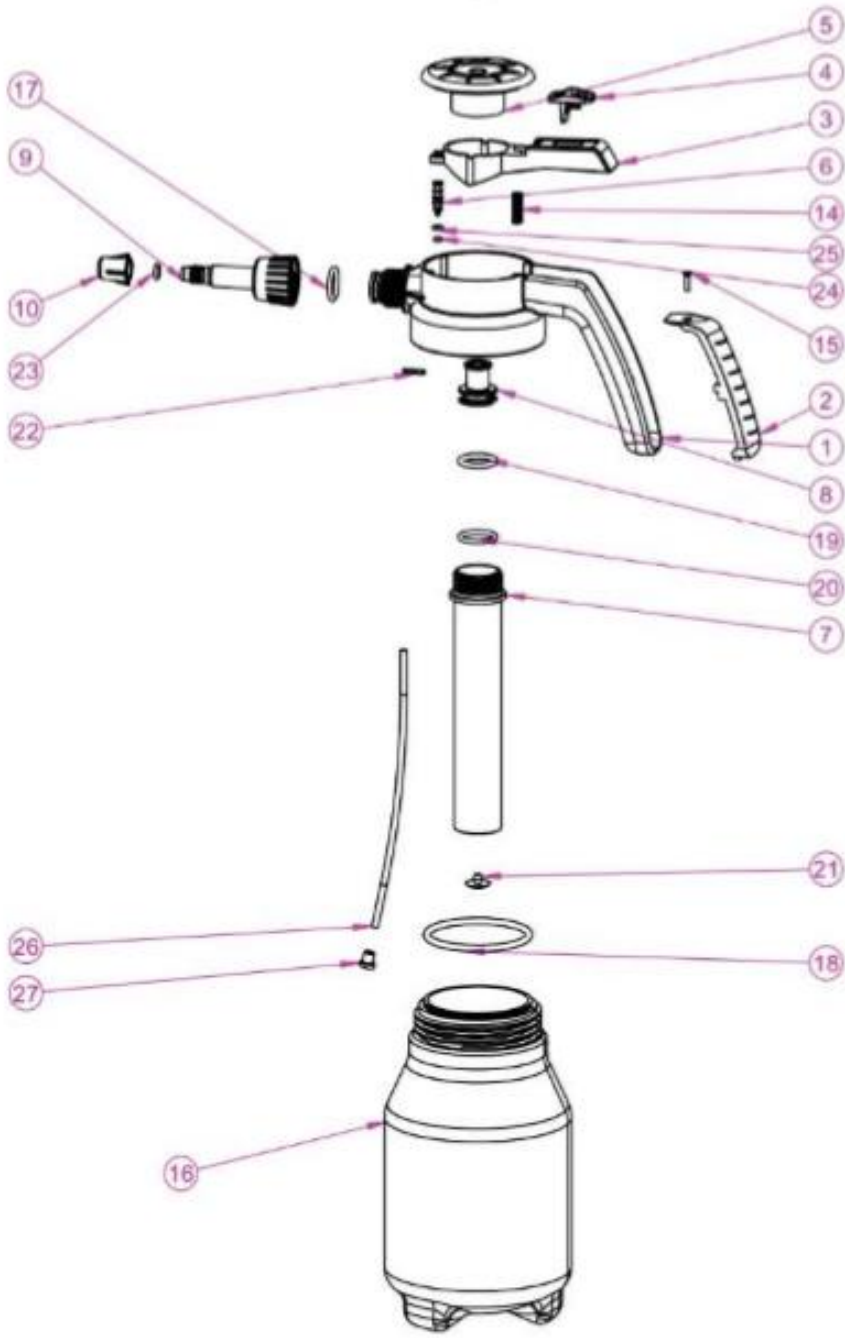

# CATÁLOGO DE PEÇAS

**PULVERIZADOR PRACTICAL 1,5 LITROS**

**CÓDIGO DO PRODUTO: 9317448**

**KIT VEDAÇÕES**  
**CÓDIGO: 9317852**

	NUMERO	NOME DA PEÇA	CÓDIGO
	1	Cabeçote do reservatório	9317395
	2	Tampa do manípulo	9317396
	3	Gatilho	9317397
	4	Trava do gatilho	9317398
	5	Tampa do cabeçote	9317399
	6	Válvula do carretel	9317400
	7	Câmara	9317401
	8	Conexão	9317403
	9	Bico injetor	9317404
	10	Tampa do injetor	9317405
	11	cabeça da alavanca + Alavanca	9317406
	12	Tampa da alavanca	9317407

	14	Mola do gatilho	9317409
	15	Parafuso da tampa do manípulo	9317410
	16	Reservatório	9317411
	17	O'Ring o do cabeçote	9317412
	18	O'Ring do reservatório	9317413
	19	Junta de vedação da bomba	9317414
	20	Anel de vedação da câmara	9317415
	21	Vedação da câmara	9317416
	22	Pino para fixação da câmara	9317417
	23	Anel de vedação do bico	9317418
	24	O'Ring menor da válvula de segurança	9317420
	25	O'Ring maior da válvula de segurança	9317421
	26	Aspirador	9317422

	27	Filtro	9317423
---	----	--------	---------

**BICO INJETOR - ITEM 9 + BICO - ITEM 10 + VEDAÇÃO ITEM 23**

**CÓDIGO 9317404**

**KIT ANEIS DE VEDAÇÃO CÓDIGO BRUDDEN = 9317852 (CONTÉM 1 UNIDADE DOS ITENS Nº 17, 18, 19, 20, 21, 23, 24, 25).**