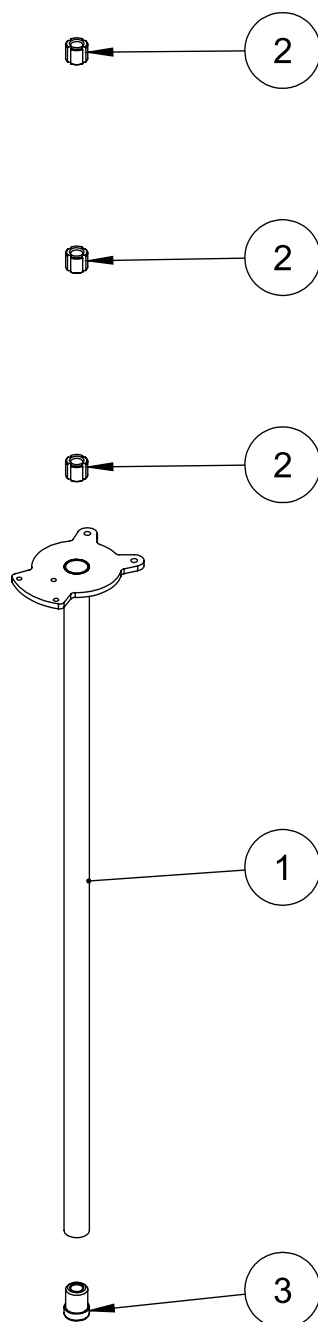

Catálogo de peças
**MISTURADOR
MB-430**

Lista de peças e acessórios

Conjunto da hélice