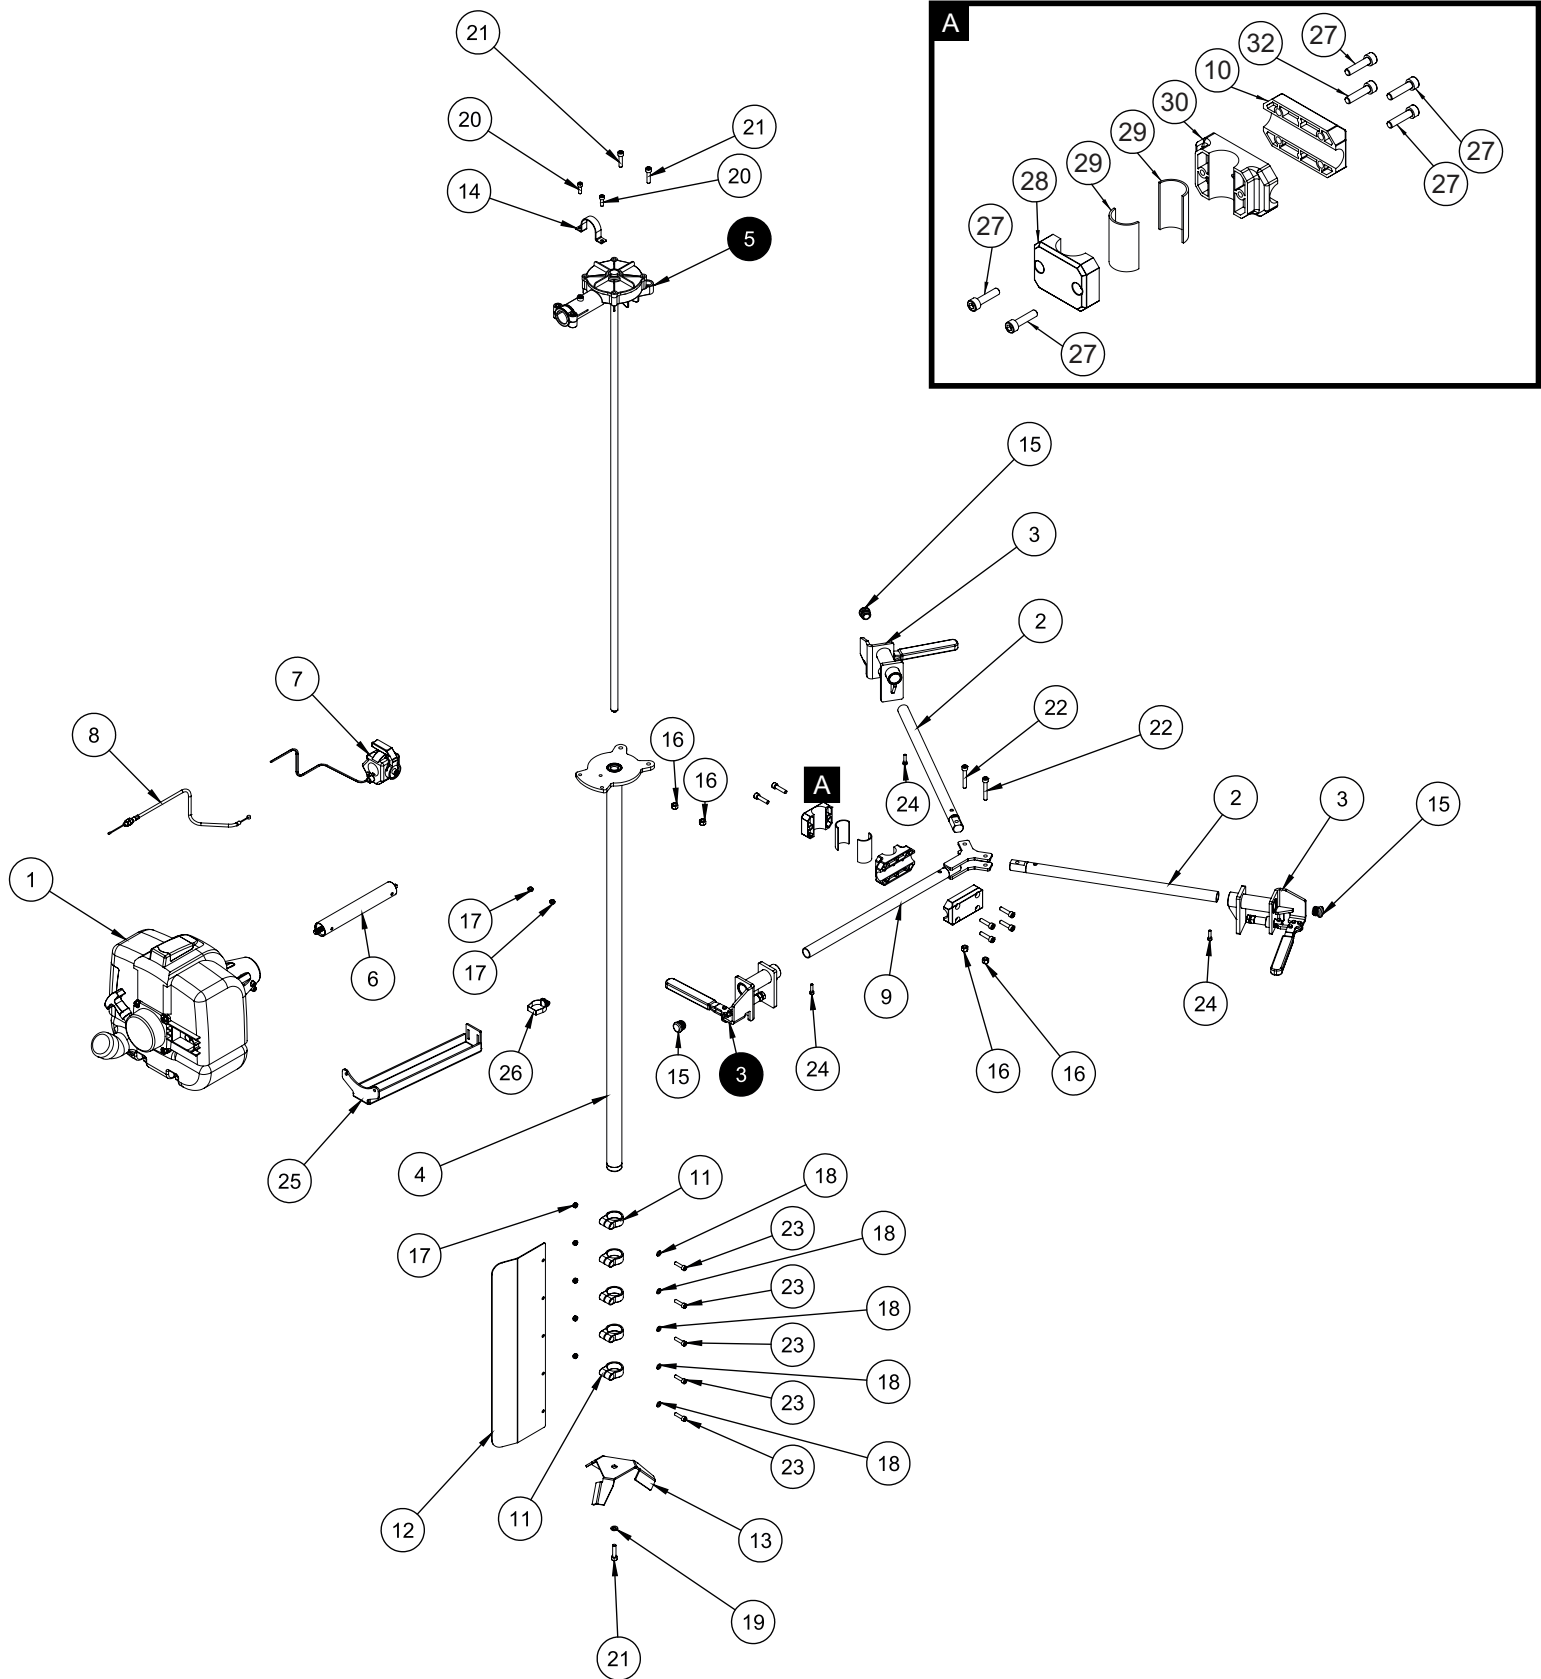

# Catálogo de peças MISTURADOR MB-430

Lista de peças e acessórios

Catálogo de peças  
**MISTURADOR  
MB-430**

Lista de peças e acessórios

<b>Nº</b>	<b>Código</b>	<b>Denominação</b>	<b>Qt.</b>
1	0990391	Motor completo	1
2	0992310	Haste do prisioneiro	2
3	0980100	Prisioneiro completo	3
4	0985065	Conjunto da hélice completo	1
5	0980300	Gabinete completo	1
6	0980317	Varão completo	1
7	9100460	Acelerador para tubo 26 mm	1
8	9044602	Cabo do acelerador	1
9	0992311	Haste de fixação	1
10	9298739	Tampa superior	1
11	9044625	Abraçadeira	5
12	5031778	Hélice do misturador	1
13	5031904	Hélice	1
14	5031761	Abraçadeira do gabinete	1
15	3019922	Tampão RDR111036A	3
16	9001751	Porca sextavada	4
17	9010017	Porca sextavada	7
18	9009310	Arruela lisa	5
19	5004563	Arruela lisa	1
20	9013100	Parafuso sextavado	2
21	9027153	Parafuso sextavado	3
22	9042833	Parafuso sextavado	2
23	9013100	Parafuso sextavado	5
24	9043264	Parafuso sextavado	3
25	5034513	Reforço da Haste	1
26	9046187	Abraçadeira Suprens Microinox	1
27	9027153	Parafuso Cab. Cilindrica	6
28	9298691	Tampa inferior	1
29	9298700	Coxim da abraçadeira	2
30	9298716	Abraçadeira	1

### MB-430

Lista de peças e acessórios

### Conjunto do suporte do prisioneiro

Nº	Código	Denominação	Qt.
1	0984947	Suporte do prisioneiro	1
2	0980122	Alavanca completa	1
3	4034680	Eixo	1
4	5031844	Articulador	1
5	4034711	Pino da alavanca	4
6	9013211	Parafuso sextavado	1
7	9011784	Porca sextavada	1
8	9011519	Anel de retenção	4

Catálogo de peças  
**MISTURADOR  
MB-430**

Lista de peças e acessórios

Varão completo

Nº	Código	Denominação	Qt.
1	2005764	Corpo do varão	1
2	9044223	Bucha do verão	2
3	4034740	Eixo cardan	1
4	9298685	Coxim do tubo	2