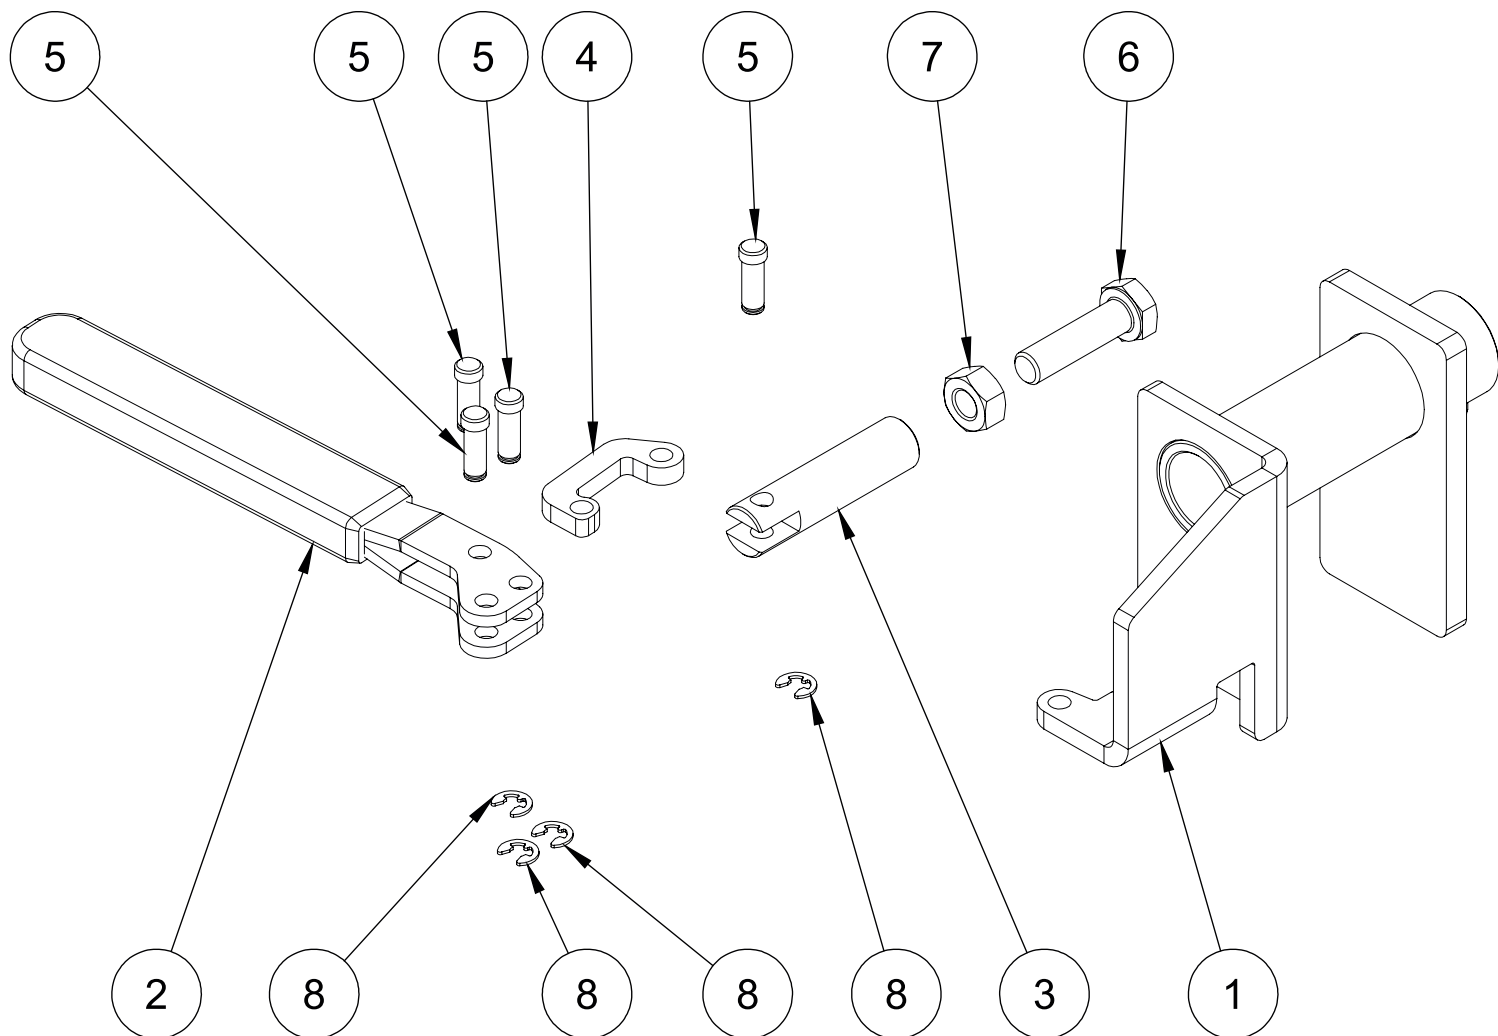

# Catálogo de peças MISTURADOR MB-430

Lista de peças e acessórios

Catálogo de peças  
**MISTURADOR  
MB-430**

Lista de peças e acessórios

<b>Nº</b>	<b>Código</b>	<b>Denominação</b>	<b>Qt.</b>
1	0990391	Motor completo	1
2	0992310	Haste do prisioneiro	2
3	0980100	Prisioneiro completo	3
4	0985065	Conjunto da hélice completo	1
5	0980300	Gabinete completo	1
6	0980317	Varão completo	1
7	9100460	Acelerador para tubo 26 mm	1
8	9044602	Cabo do acelerador	1
9	0992311	Haste de fixação	1
10	9298739	Tampa superior	1
11	9044625	Abraçadeira	5
12	5031778	Hélice do misturador	1
13	5031904	Hélice	1
14	5031761	Abraçadeira do gabinete	1
15	3019922	Tampão RDR111036A	3
16	9001751	Porca sextavada	4
17	9010017	Porca sextavada	7
18	9009310	Arruela lisa	5
19	5004563	Arruela lisa	1
20	9013100	Parafuso sextavado	2
21	9027153	Parafuso sextavado	3
22	9042833	Parafuso sextavado	2
23	9013100	Parafuso sextavado	5
24	9043264	Parafuso sextavado	3
25	5034513	Reforço da Haste	1
26	9046187	Abraçadeira Suprens Microinox	1
27	9027153	Parafuso Cab. Cilindrica	6
28	9298691	Tampa inferior	1
29	9298700	Coxim da abraçadeira	2
30	9298716	Abraçadeira	1

## MISTURADOR

### Conjunto do suporte do prisioneiro

Nº	Código	Denominação	Qt.
1	0984947	Suporte do prisioneiro	1
2	0980122	Alavanca completa	1
3	4034680	Eixo	1
4	5031844	Articulador	1
5	4034711	Pino da alavanca	4
6	9013211	Parafuso sextavado	1
7	9011784	Porca sextavada	1
8	9011519	Anel de retenção	4

Catálogo de peças  
**MISTURADOR  
MB-430**

Lista de peças e acessórios

Varão completo

Nº	Código	Denominação	Qt.
1	2005764	Corpo do varão	1
2	9044223	Bucha do verão	2
3	4034740	Eixo cardan	1
4	9298685	Coxim do tubo	2