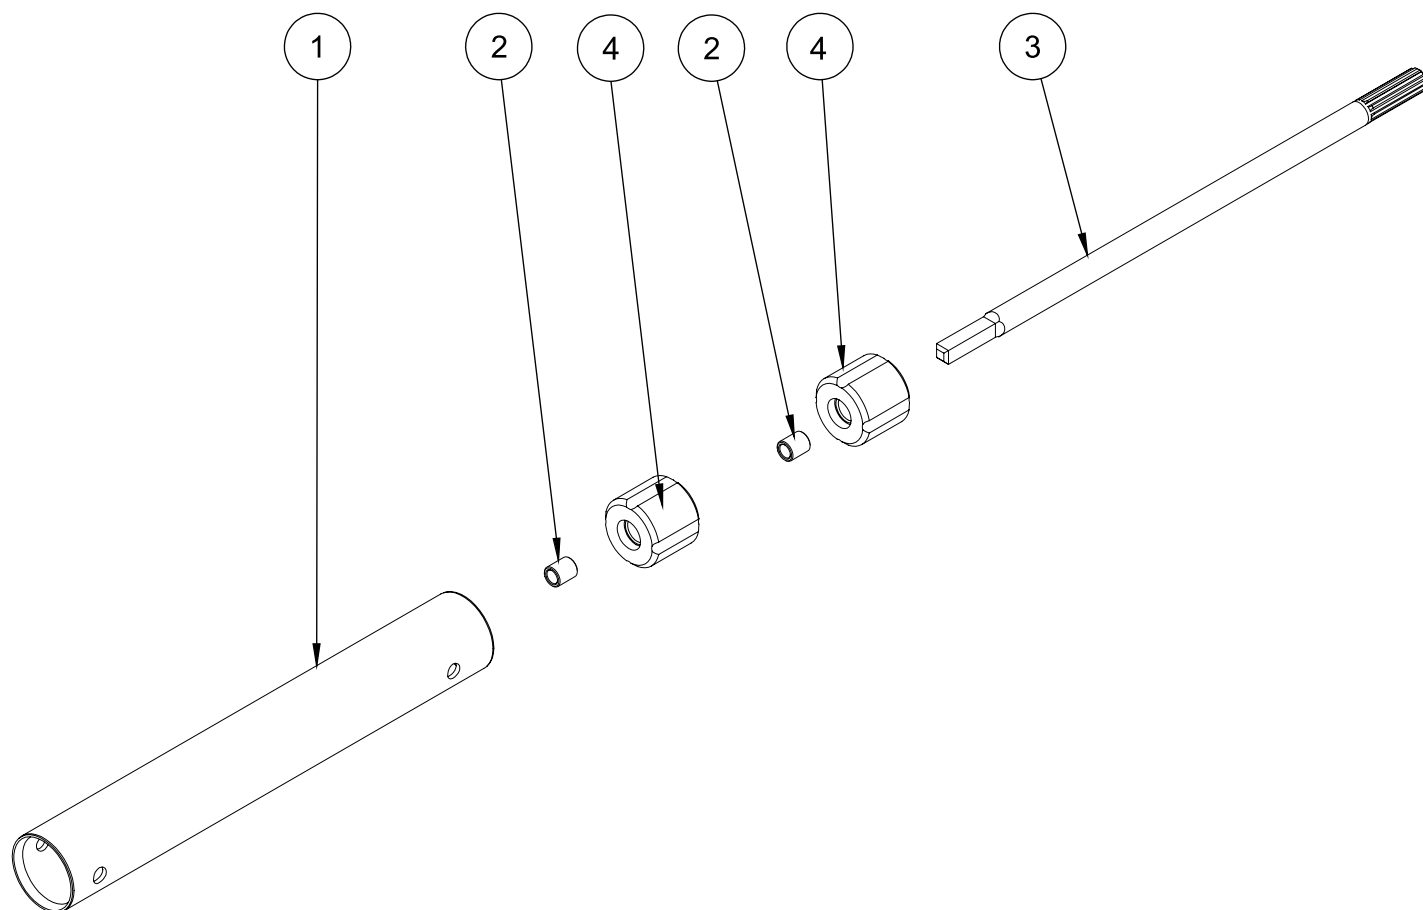

Catálogo de peças
**MISTURADOR
MB-430**

Lista de peças e acessórios

Varão completo