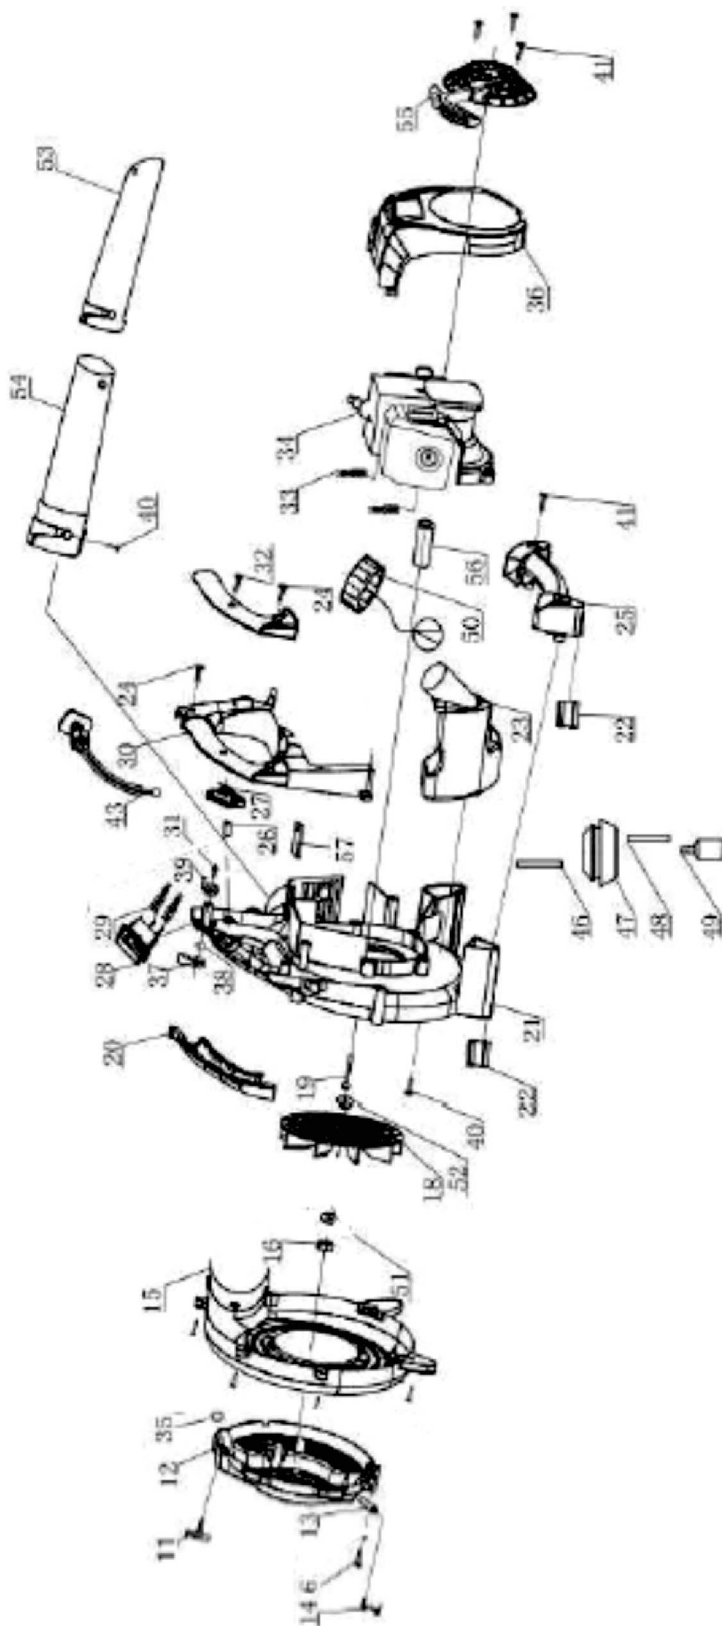

# Catálogo de peças **SOPRADOR EB260F**

Lista de peças e acessórios

<b>Nº</b>	<b>Código</b>	<b>Denominação</b>	<b>Qt.</b>
11	9317492	Parafuso phillips	1
12	9316683	Tampa do ventilador	1
13	9308946	Eixo da mola	1
14	9308930	Mola	1
15	9317493	Caixa de ventilação traseira	1
16	9317494	Contra porca	1
18	9316684	Hélice	1
19	9317495	Parafuso Allen	4
20	9308969	Protetor esquerdo / direito	2
21	9317496	Caixa de ventilação frontal	1
22	9308952	Coxim do tubo	4
23	9316686	Tanque de combustível	1
24	9316700	Parafuso	2
25	9309041	Cabo inferior	1
26	9308923	Eixo do acelerador	1
27	9317497	Acelerador	1
28	9317498	Chave liga-desliga	1
29	9317475	Terminal da chave liga desliga	2
30	9317499	Cabo direito	1
31	9316701	Parafuso atarrachante	1
32	9317500	Parafuso atarrachante	1
33	9317501	Cabo da chave liga-desliga	1
36	9317502	Tampa de proteção da partida	1
37	9317503	Trava do acelerador	1
38	9316682	Arruela	1
39	9317504	Junta da trava do acelerador	1
40	9024918	Parafuso phillips	3
41	9317505	Parafuso Allen	5
43	9309012	Cabo do acelerador	1
46	9317506	Tubo do retorno de combustível	1
47	9308870	Conexão das mangueiras	1
48	9316692	Tubo de alimentação de combustível	1
49	9298449	Filtro de combustível	1
50	9317507	Tampa do tanque cpl	1
51	9011790	Arruela de pressão 8mm	1
52	9314645	Mola Prato	1
53	9309029	Tubo chato de sopro	1
54	9316693	Tubo "A"	1
55	9316694	Partida	1
56	9308900	Bucha espaçadora	1
57	9316695	Plugue do chicote	1