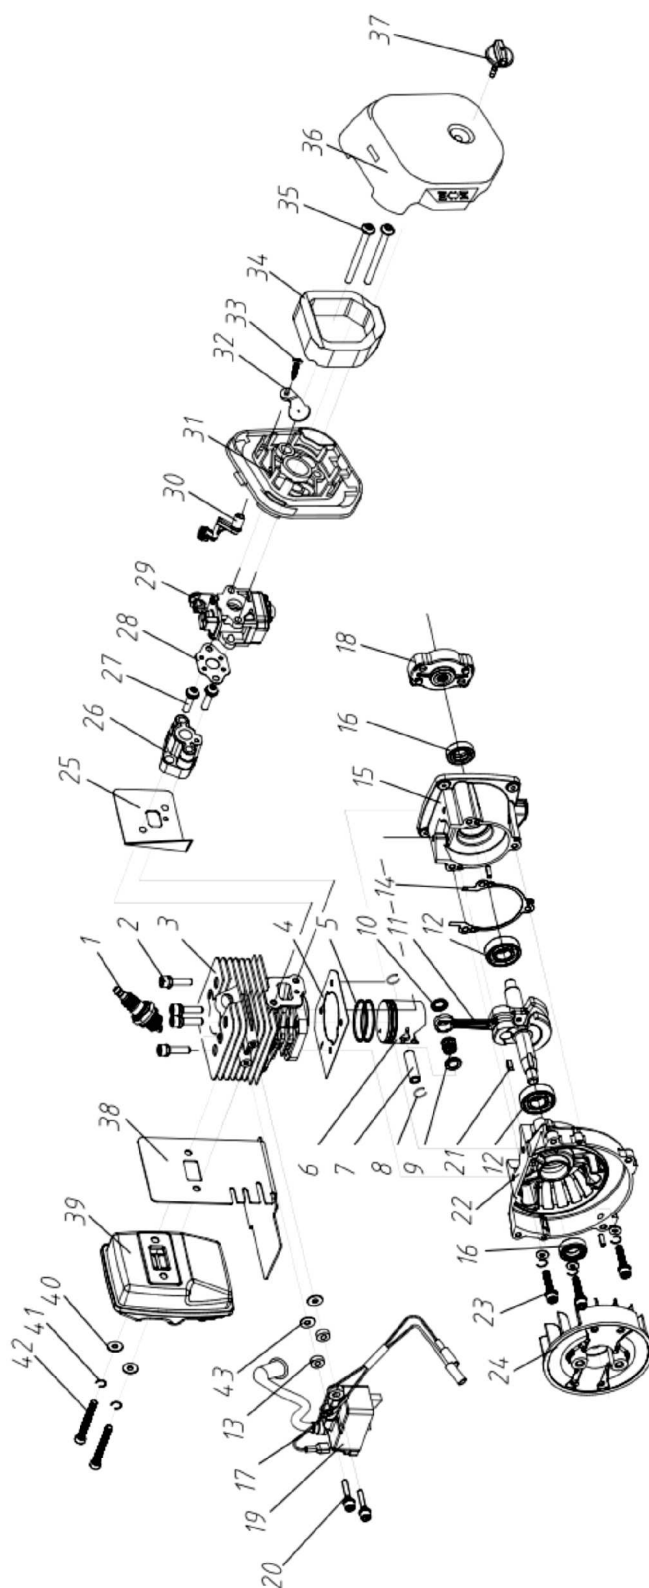

Lista de peças e acessórios