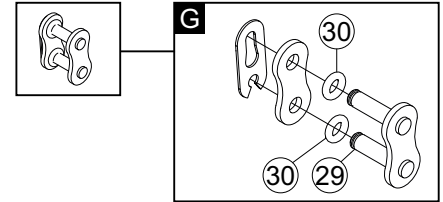

Acessórios

N°	Código	Denominação
1	9009250	Anel elástico para furo Ø26
2	9003164	Anel elástico para furo Ø10
3	9013636	Rolamento de esferas
4	5517587	Anel espaçador interno
5	5516926	Anel de encosto
6	0933039	Pinhão / Modelo C/T-230 (10 estrias)
6A	0933045	Pinhão / Modelo BP-35 (7 estrias)
6B	0947260	Pinhão / Modelo HS (quadrado)
7	5016388	Arruela lisa
8	9013100	Parafuso allen
9	9009221	Arruela de pressão
10	9009310	Arruela lisa
11	9043028	Parafuso allen
12	9009669	Parafuso philips
13	3011257	Tampa menor
14	9010017	Porca parlock
15	5519267	Anel de encosto
16	4031279	Biela 2V
17	4037276	Eixo do virabrequim
18	4030050	Virabrequim T-230
19	4013560	Chaveta
20	4017569	Coroa
21	8001654	Anel de borracha nitrilica
22	2002606	Tampa do gabinete
23	9001751	Porca parlock
24	5014515	Placa do reforço
25	3018880	Suporte das hastes
26	9026640	Rolamento de esferas
27	5531788	Batente do suporte das hastes
28	0960088	Haste direita 7D
29	9030563	Elo de corrente
30	8001795	Anel de borracha nitrilica
31	4034148	Eixo do suporte
32	8001298	Anel de borracha nitrilica
33	9032059	Rolamento de agulha
34	0994227	Haste esquerda com rolamento
35	9042891	Parafuso allen
36	9043011	Parafuso allen
37	9307013	Eixo da biela 2V
38	5005999	Arruela lisa
39	2006165	Gabinete
40	9030669	Porca parlock
41	9025013	Arruela de pressão
42	9026633	Rolamento de esfera
43	9013085	Chave allen
44	2001239	Calço do varão / Modelo HS / C/T-230
44A	2004137	Calço do varão / Modelo ST
44B	2004568	Calço do varão Ø25 / Modelo HS / BP-35
45	1001480	Anel limitador / Modelo BP-35
46	9234165	Graxa Kluberplex

KITS PARA VENDA

N°	Código	Denominação
A	0976362	Kit eixo 2V
B	0970129	Kit hastes
C	0936240	Conjunto pinhão / Mod. C/T-230
D	0936233	Conjunto pinhão / Mod. BP-35
E	0947277	Conjunto pinhão / Mod. ST
F	0992339	Kit Gabinete e rolamento
G	0994225	Elo completo com anel