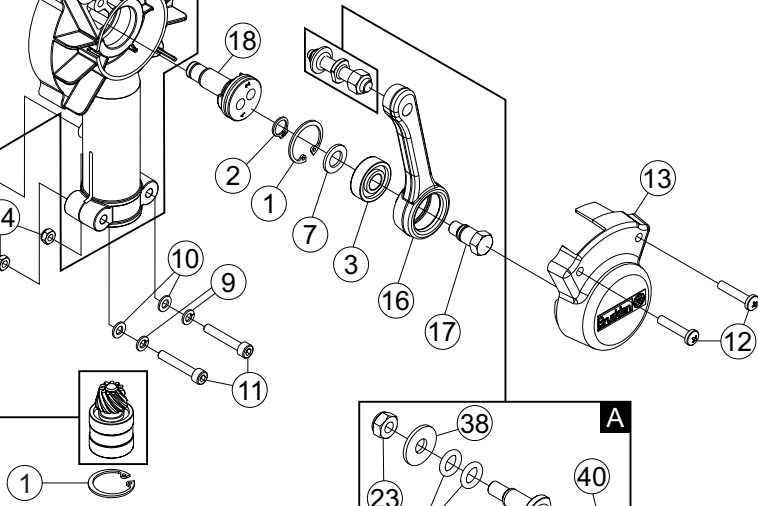

Acessórios

N°	Código	Denominação
1	9009250	Anel elástico para furo Ø26
2	9003164	Anel elástico para furo Ø10
3	9013636	Rolamento de esferas
4	5517587	Anel espaçador interno
5	5516926	Anel de encosto
6	0933039	Pinhão / Modelo C/T-230 (10 estrias)
6A	0933045	Pinhão / Modelo BP-35 (7 estrias)
6B	0947260	Pinhão / Modelo HS (quadrado)
7	5016388	Arruela lisa
8	9013100	Parafuso allen
9	9009221	Arruela de pressão
10	9009310	Arruela lisa
11	9043028	Parafuso allen
12	9009669	Parafuso philips
13	3011257	Tampa menor
14	9010017	Porca parlock
15	5519267	Anel de encosto
16	4031279	Biela 2V
17	4037276	Eixo do virabrequim
18	4030050	Virabrequim T-230
19	4013560	Chaveta
20	4017569	Coroa
21	8001654	Anel de borracha nitrilica
22	2002606	Tampa do gabinete
23	9001751	Porca parlock
24	5014515	Placa do reforço
25	3018880	Suporte das hastes
26	9026640	Rolamento de esferas
27	5531788	Batente do suporte das hastes
28	0960088	Haste direita 7D
29	9030563	Elo de corrente
30	8001795	Anel de borracha nitrilica
31	4034148	Eixo do suporte
32	8001298	Anel de borracha nitrilica
33	9032059	Rolamento de agulha
34	0994227	Haste esquerda com rolamento
35	9042891	Parafuso allen
36	9043011	Parafuso allen
37	9307013	Eixo da biela 2V
38	5005999	Arruela lisa
39	2006165	Gabinete
40	9030669	Porca parlock
41	9025013	Arruela de pressão
42	9026633	Rolamento de esfera
43	9013085	Chave allen
44	2001239	Calço do varão / Modelo HS / C/T-230
44A	2004137	Calço do varão / Modelo ST
44B	2004568	Calço do varão Ø25 / Modelo HS / BP-35
45	1001480	Anel limitador / Modelo BP-35
46	9234165	Graxa Kluberplex

KITS PARA VENDA

N°	Código	Denominação
A	0976362	Kit eixo 2V
B	0970129	Kit hastes
C	0936240	Conjunto pinhão / Mod. C/T-230
D	0936233	Conjunto pinhão / Mod. BP-35
E	0947277	Conjunto pinhão / Mod. ST
F	0992339	Kit Gabinete e rolamento
G	0994225	Elo completo com anel