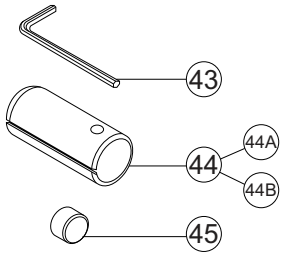

Acessórios

N°	Código	Denominação
1	9009250	Anel elástico para furo Ø26
2	9003164	Anel elástico para furo Ø10
3	9013636	Rolamento de esferas
4	5517587	Anel espaçador interno
5	5516926	Anel de encosto
6	0933039	Pinhão / Modelo C/T-230 (10 estrias)
6A	0933045	Pinhão / Modelo BP-35 (7 estrias)
6B	0947260	Pinhão / Modelo HS (quadrado)
7	5016388	Arruela lisa
8	9013100	Parafuso allen
9	9009221	Arruela de pressão
10	9009310	Arruela lisa
11	9043028	Parafuso allen
12	9009669	Parafuso philips
13	3011257	Tampa menor
14	9010017	Porca parlock
15	5519267	Anel de encosto
16	4031279	Biela 2V
17	4037276	Eixo do virabrequim
18	4030050	Virabrequim T-230
19	4013560	Chaveta
20	4017569	Coroa
21	8001654	Anel de borracha nitrilica
22	2002606	Tampa do gabinete
23	9001751	Porca parlock
24	5014515	Placa do reforço
25	3018880	Suporte das hastes
26	9026640	Rolamento de esferas
27	5531788	Batente do suporte das hastes
28	0960088	Haste direita 7D
29	9030563	Elo de corrente
30	8001795	Anel de borracha nitrilica
31	4034148	Eixo do suporte
32	8001298	Anel de borracha nitrilica
33	9032059	Rolamento de agulha
34	0994227	Haste esquerda com rolamento
35	9042891	Parafuso allen
36	9043011	Parafuso allen
37	9307013	Eixo da biela 2V
38	5005999	Arruela lisa
39	2006165	Gabinete
40	9030669	Porca parlock
41	9025013	Arruela de pressão
42	9026633	Rolamento de esfera
43	9013085	Chave allen
44	2001239	Calço do varão / Modelo HS / C/T-230
44A	2004137	Calço do varão / Modelo ST
44B	2004568	Calço do varão Ø25 / Modelo HS / BP-35
45	1001480	Anel limitador / Modelo BP-35
46	9234165	Graxa Kluberplex

KITS PARA VENDA

N°	Código	Denominação
A	0976362	Kit eixo 2V
B	0970129	Kit hastes
C	0936240	Conjunto pinhão / Mod. C/T-230
D	0936233	Conjunto pinhão / Mod. BP-35
E	0947277	Conjunto pinhão / Mod. ST
F	0992339	Kit Gabinete e rolamento
G	0994225	Elo completo com anel