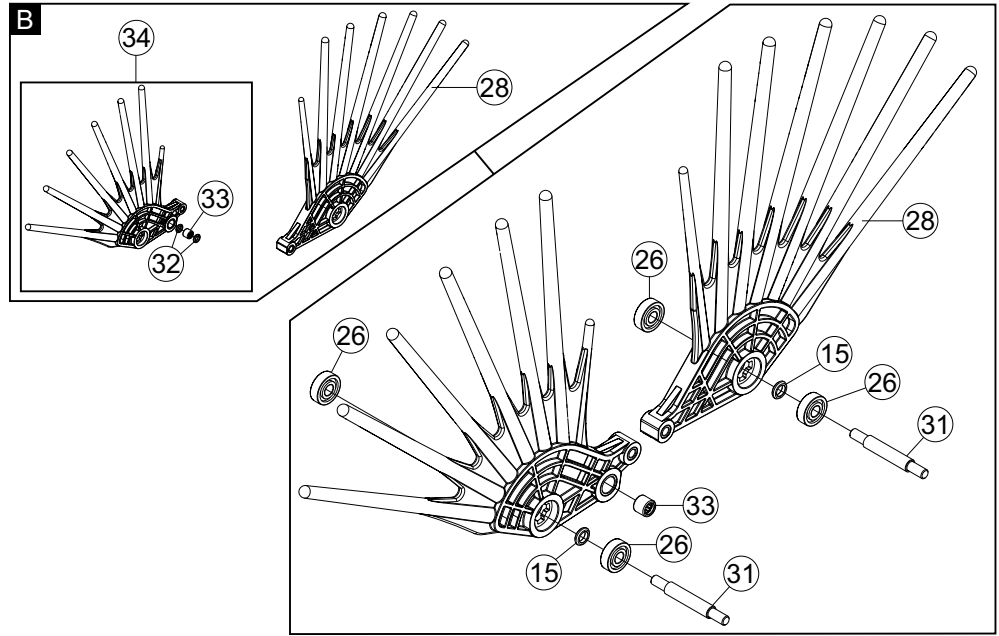

Acessórios

N°	Código	Denominação
1	9009250	Anel elástico para furo Ø26
2	9003164	Anel elástico para furo Ø10
3	9013636	Rolamento de esferas
4	5517587	Anel espaçador interno
5	5516926	Anel de encosto
6	0933039	Pinhão / Modelo C/T-230 (10 estrias)
6A	0933045	Pinhão / Modelo BP-35 (7 estrias)
6B	0947260	Pinhão / Modelo HS (quadrado)
7	5016388	Arruela lisa
8	9013100	Parafuso allen
9	9009221	Arruela de pressão
10	9009310	Arruela lisa
11	9043028	Parafuso allen
12	9009669	Parafuso philips
13	3011257	Tampa menor
14	9010017	Porca parlock
15	5519267	Anel de encosto
16	4031279	Biela 2V
17	4037276	Eixo do virabrequim
18	4030050	Virabrequim T-230
19	4013560	Chaveta
20	4017569	Coroa
21	8001654	Anel de borracha nitrilica
22	2002606	Tampa do gabinete
23	9001751	Porca parlock
24	5014515	Placa do reforço
25	3018880	Suporte das hastes
26	9026640	Rolamento de esferas
27	5531788	Batente do suporte das hastes
28	0960088	Haste direita 7D
29	9030563	Elo de corrente
30	8001795	Anel de borracha nitrilica
31	4034148	Eixo do suporte
32	8001298	Anel de borracha nitrilica
33	9032059	Rolamento de agulha
34	0994227	Haste esquerda com rolamento
35	9042891	Parafuso allen
36	9043011	Parafuso allen
37	9307013	Eixo da biela 2V
38	5005999	Arruela lisa
39	2006165	Gabinete
40	9030669	Porca parlock
41	9025013	Arruela de pressão
42	9026633	Rolamento de esfera
43	9013085	Chave allen
44	2001239	Calço do varão / Modelo HS / C/T-230
44A	2004137	Calço do varão / Modelo ST
44B	2004568	Calço do varão Ø25 / Modelo HS / BP-35
45	1001480	Anel limitador / Modelo BP-35
46	9234165	Graxa Kluberplex

KITS PARA VENDA

N°	Código	Denominação
A	0976362	Kit eixo 2V
B	0970129	Kit hastes
C	0936240	Conjunto pinhão / Mod. C/T-230
D	0936233	Conjunto pinhão / Mod. BP-35
E	0947277	Conjunto pinhão / Mod. ST
F	0992339	Kit Gabinete e rolamento
G	0994225	Elo completo com anel