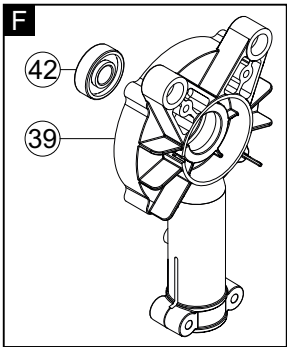

Acessórios

N°	Código	Denominação
1	9009250	Anel elástico para furo Ø26
2	9003164	Anel elástico para furo Ø10
3	9013636	Rolamento de esferas
4	5517587	Anel espaçador interno
5	5516926	Anel de encosto
6	0933039	Pinhão / Modelo C/T-230 (10 estrias)
6A	0933045	Pinhão / Modelo BP-35 (7 estrias)
6B	0947260	Pinhão / Modelo HS (quadrado)
7	5016388	Arruela lisa
8	9013100	Parafuso allen
9	9009221	Arruela de pressão
10	9009310	Arruela lisa
11	9043028	Parafuso allen
12	9009669	Parafuso philips
13	3011257	Tampa menor
14	9010017	Porca parlock
15	5519267	Anel de encosto
16	4031279	Biela 2V
17	4037276	Eixo do virabrequim
18	4030050	Virabrequim T-230
19	4013560	Chaveta
20	4017569	Coroa
21	8001654	Anel de borracha nitrilica
22	2002606	Tampa do gabinete
23	9001751	Porca parlock
24	5014515	Placa do reforço
25	3018880	Suporte das hastes
26	9026640	Rolamento de esferas
27	5531788	Batente do suporte das hastes
28	0960088	Haste direita 7D
29	9030563	Elo de corrente
30	8001795	Anel de borracha nitrilica
31	4034148	Eixo do suporte
32	8001298	Anel de borracha nitrilica
33	9032059	Rolamento de agulha
34	0994227	Haste esquerda com rolamento
35	9042891	Parafuso allen
36	9043011	Parafuso allen
37	9307013	Eixo da biela 2V
38	5005999	Arruela lisa
39	2006165	Gabinete
40	9030669	Porca parlock
41	9025013	Arruela de pressão
42	9026633	Rolamento de esfera
43	9013085	Chave allen
44	2001239	Calço do varão / Modelo HS / C/T-230
44A	2004137	Calço do varão / Modelo ST
44B	2004568	Calço do varão Ø25 / Modelo HS / BP-35
45	1001480	Anel limitador / Modelo BP-35
46	9234165	Graxa Kluberplex

KITS PARA VENDA

N°	Código	Denominação
A	0976362	Kit eixo 2V
B	0970129	Kit hastes
C	0936240	Conjunto pinhão / Mod. C/T-230
D	0936233	Conjunto pinhão / Mod. BP-35
E	0947277	Conjunto pinhão / Mod. ST
F	0992339	Kit Gabinete e rolamento
G	0994225	Elo completo com anel