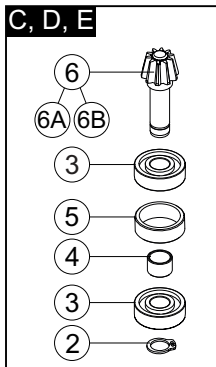

Acessórios

N°	Código	Denominação
1	9009250	Anel elástico para furo Ø26
2	9003164	Anel elástico para furo Ø10
3	9013636	Rolamento de esferas
4	5517587	Anel espaçador interno
5	5516926	Anel de encosto
6	0933039	Pinhão / Modelo C/T-230 (10 estrias)
6A	0933045	Pinhão / Modelo BP-35 (7 estrias)
6B	0947260	Pinhão / Modelo HS (quadrado)
7	5016388	Arruela lisa
8	9013100	Parafuso allen
9	9009221	Arruela de pressão
10	9009310	Arruela lisa
11	9043028	Parafuso allen
12	9009669	Parafuso philips
13	3011257	Tampa menor
14	9010017	Porca parlock
15	5519267	Anel de encosto
16	4031279	Biela 2V
17	4037276	Eixo do virabrequim
18	4030050	Virabrequim T-230
19	4013560	Chaveta
20	4017569	Coroa
21	8001654	Anel de borracha nitrilica
22	2002606	Tampa do gabinete
23	9001751	Porca parlock
24	5014515	Placa do reforço
25	3018880	Suporte das hastes
26	9026640	Rolamento de esferas
27	5531788	Batente do suporte das hastes
28	0960088	Haste direita 7D
29	9030563	Elo de corrente
30	8001795	Anel de borracha nitrilica
31	4034148	Eixo do suporte
32	8001298	Anel de borracha nitrilica
33	9032059	Rolamento de agulha
34	0994227	Haste esquerda com rolamento
35	9042891	Parafuso allen
36	9043011	Parafuso allen
37	9307013	Eixo da biela 2V
38	5005999	Arruela lisa
39	2006165	Gabinete
40	9030669	Porca parlock
41	9025013	Arruela de pressão
42	9026633	Rolamento de esfera
43	9013085	Chave allen
44	2001239	Calço do varão / Modelo HS / C/T-230
44A	2004137	Calço do varão / Modelo ST
44B	2004568	Calço do varão Ø25 / Modelo HS / BP-35
45	1001480	Anel limitador / Modelo BP-35
46	9234165	Graxa Kluberplex

KITS PARA VENDA

N°	Código	Denominação
A	0976362	Kit eixo 2V
B	0970129	Kit hastes
C	0936240	Conjunto pinhão / Mod. C/T-230
D	0936233	Conjunto pinhão / Mod. BP-35
E	0947277	Conjunto pinhão / Mod. ST
F	0992339	Kit Gabinete e rolamento
G	0994225	Elo completo com anel