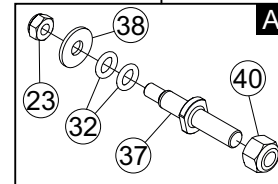

Acessórios

N°	Código	Denominação
1	9009250	Anel elástico para furo Ø26
2	9003164	Anel elástico para furo Ø10
3	9013636	Rolamento de esferas
4	5517587	Anel espaçador interno
5	5516926	Anel de encosto
6	0933039	Pinhão / Modelo C/T-230 (10 estrias)
6A	0933045	Pinhão / Modelo BP-35 (7 estrias)
6B	0947260	Pinhão / Modelo HS (quadrado)
7	5016388	Arruela lisa
8	9013100	Parafuso allen
9	9009221	Arruela de pressão
10	9009310	Arruela lisa
11	9043028	Parafuso allen
12	9009669	Parafuso philips
13	3011257	Tampa menor
14	9010017	Porca parlock
15	5519267	Anel de encosto
16	4031279	Biela 2V
17	4037276	Eixo do virabrequim
18	4030050	Virabrequim T-230
19	4013560	Chaveta
20	4017569	Coroa
21	8001654	Anel de borracha nitrilica
22	2002606	Tampa do gabinete
23	9001751	Porca parlock
24	5014515	Placa do reforço
25	3018880	Suporte das hastes
26	9026640	Rolamento de esferas
27	5531788	Batente do suporte das hastes
28	0960088	Haste direita 7D
29	9030563	Elo de corrente
30	8001795	Anel de borracha nitrilica
31	4034148	Eixo do suporte
32	8001298	Anel de borracha nitrilica
33	9032059	Rolamento de agulha
34	0994227	Haste esquerda com rolamento
35	9042891	Parafuso allen
36	9043011	Parafuso allen
37	9307013	Eixo da biela 2V
38	5005999	Arruela lisa
39	2006165	Gabinete
40	9030669	Porca parlock
41	9025013	Arruela de pressão
42	9026633	Rolamento de esfera
43	9013085	Chave allen
44	2001239	Calço do varão / Modelo HS / C/T-230
44A	2004137	Calço do varão / Modelo ST
44B	2004568	Calço do varão Ø25 / Modelo HS / BP-35
45	1001480	Anel limitador / Modelo BP-35
46	9234165	Graxa Kluberplex

KITS PARA VENDA

N°	Código	Denominação
A	0976362	Kit eixo 2V
B	0970129	Kit hastes
C	0936240	Conjunto pinhão / Mod. C/T-230
D	0936233	Conjunto pinhão / Mod. BP-35
E	0947277	Conjunto pinhão / Mod. ST
F	0992339	Kit Gabinete e rolamento
G	0994225	Elo completo com anel