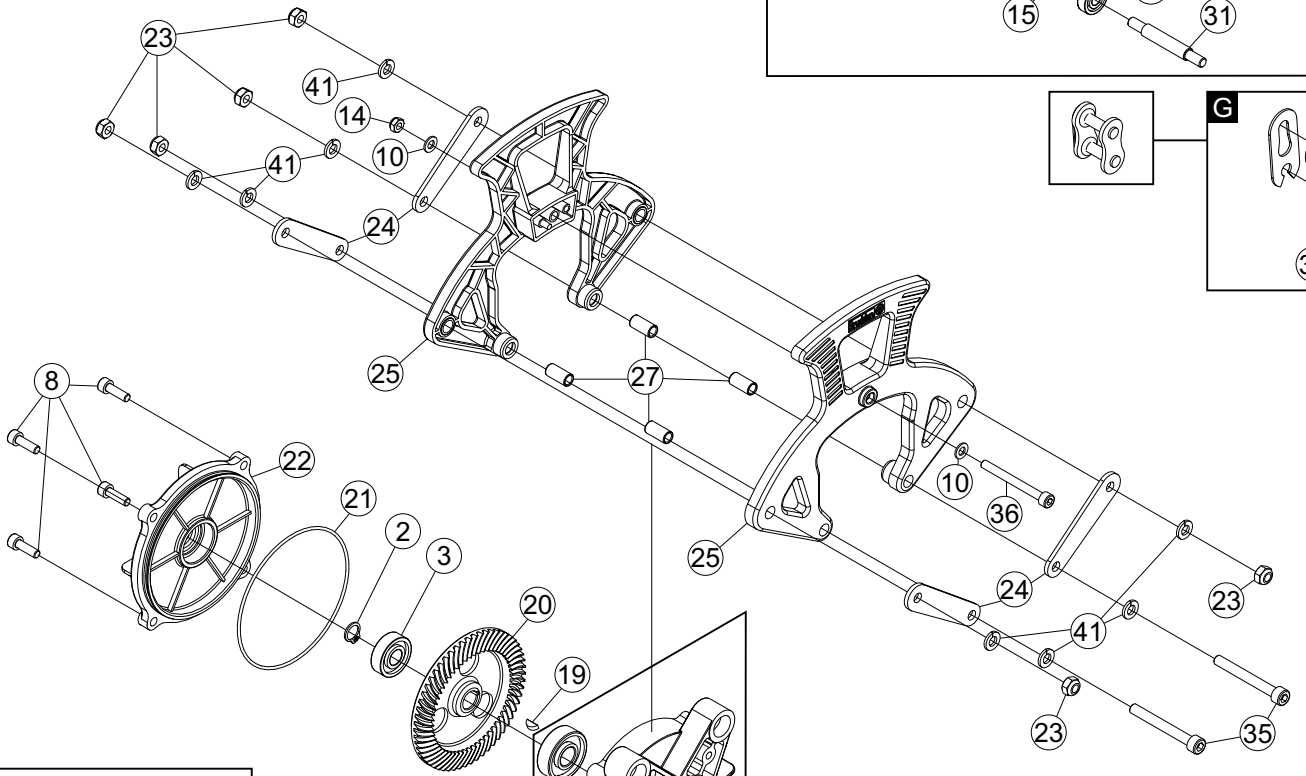

Acessórios

N°	Código	Denominação
1	9009250	Anel elástico para furo Ø26
2	9003164	Anel elástico para furo Ø10
3	9013636	Rolamento de esferas
4	5517587	Anel espaçador interno
5	5516926	Anel de encosto
6	0933039	Pinhão / Modelo C/T-230 (10 estrias)
6A	0933045	Pinhão / Modelo BP-35 (7 estrias)
6B	0947260	Pinhão / Modelo HS (quadrado)
7	5016388	Arruela lisa
8	9013100	Parafuso allen
9	9009221	Arruela de pressão
10	9009310	Arruela lisa
11	9043028	Parafuso allen
12	9009669	Parafuso philips
13	3011257	Tampa menor
14	9010017	Porca parlock
15	5519267	Anel de encosto
16	4031279	Biela 2V
17	4037276	Eixo do virabrequim
18	4030050	Virabrequim T-230
19	4013560	Chaveta
20	4017569	Coroa
21	8001654	Anel de borracha nitrilica
22	2002606	Tampa do gabinete
23	9001751	Porca parlock
24	5014515	Placa do reforço
25	3018880	Suporte das hastes
26	9026640	Rolamento de esferas
27	5531788	Batente do suporte das hastes
28	0960088	Haste direita 7D
29	9030563	Elo de corrente
30	8001795	Anel de borracha nitrilica
31	4034148	Eixo do suporte
32	8001298	Anel de borracha nitrilica
33	9032059	Rolamento de agulha
34	0994227	Haste esquerda com rolamento
35	9042891	Parafuso allen
36	9043011	Parafuso allen
37	9307013	Eixo da biela 2V
38	5005999	Arruela lisa
39	2006165	Gabinete
40	9030669	Porca parlock
41	9025013	Arruela de pressão
42	9026633	Rolamento de esfera
43	9013085	Chave allen
44	2001239	Calço do varão / Modelo HS / C/T-230
44A	2004137	Calço do varão / Modelo ST
44B	2004568	Calço do varão Ø25 / Modelo HS / BP-35
45	1001480	Anel limitador / Modelo BP-35
46	9234165	Graxa Kluberplex

KITS PARA VENDA

N°	Código	Denominação
A	0976362	Kit eixo 2V
B	0970129	Kit hastes
C	0936240	Conjunto pinhão / Mod. C/T-230
D	0936233	Conjunto pinhão / Mod. BP-35
E	0947277	Conjunto pinhão / Mod. ST
F	0992339	Kit Gabinete e rolamento
G	0994225	Elo completo com anel