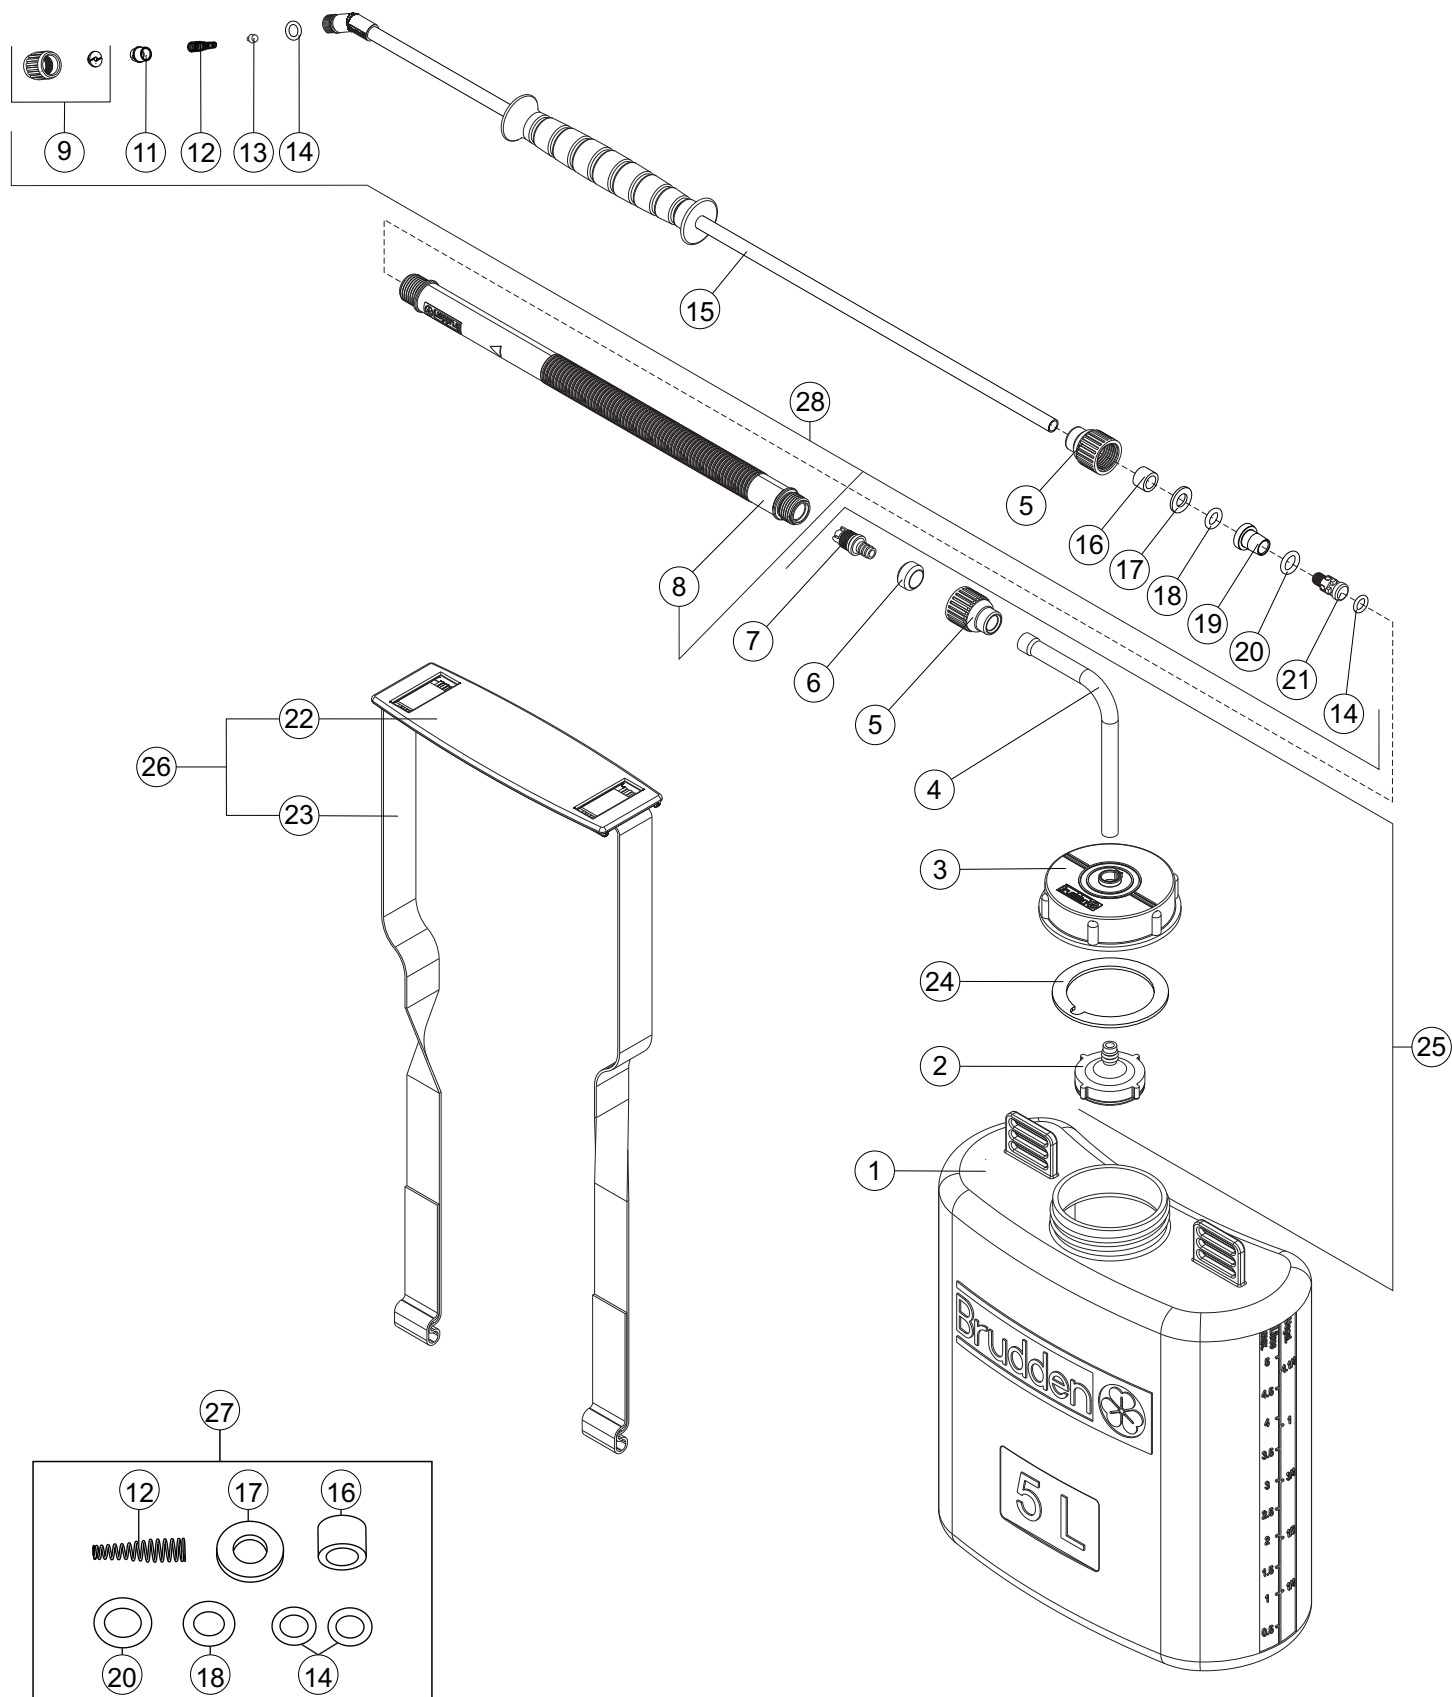

## Lista de peças e acessórios

## PULVERIZADOR LATERAL DAS (0000075)

Nº	Código	Denominação	Qt.
1	3000087	DEPÓSITO	1
2	0904859	FILTRO	1
3	3002130	TAMPA DO DEPÓSITO	1
4	8003140	MANGUEIRA	1
5	3002583	PORCA CÔNICA	2
6	3016763	JUNTA CÔNICA	1
7	0903647	VÁLVULA DE CORPO	1
8	3020368	CORPO DO CILINDRO	1
9	0914332	CAPA DO BICO COM CÉLULA DOSADORA	1
11	3021385	PONTEIRA DA LANÇA	1
12	9039110	MOLA DE COMPRESSÃO	1
13	3000816	VÁLVULA DO BICO	1
14	9044588	ANEL O'-RING NBR Ø07,00 x 2,00	2
15	0969416	LANÇA	1
16	9044559	FILTRO DE LUBRIFICAÇÃO	1
17	5000022	ARRUELA LISA	1
18	9044565	ANEL O'-RING NBR Ø07,65 x 2,62	1
19	3020345	GUIA DA LANÇA	1
20	8000236	ANEL O'-RING NBR Ø09,19 x 2,62	1
21	3020351	VÁLVULA DA LANÇA	1
22	3017977	PROTETOR DE OMBRO	1
23	9001018	CINTA	1
24	8003482	VEDAÇÃO DO DEPÓSITO	1

## KITS PARA VENDA

Nº	Código	Denominação
25	0994460	KIT MANGUEIRA (2, 3, 4, 5, 6, 7, 24)
26	0990994	CINTA COM PROTETOR (22, 23)
27	0992331	KIT REPARO (12, 14, 16, 17, 18, 20)
28	0969400	LANÇA COMPLETA (8, 9, 10, 11, 12, 13, 14, 15, 5, 16, 17, 18, 19, 20, 21)