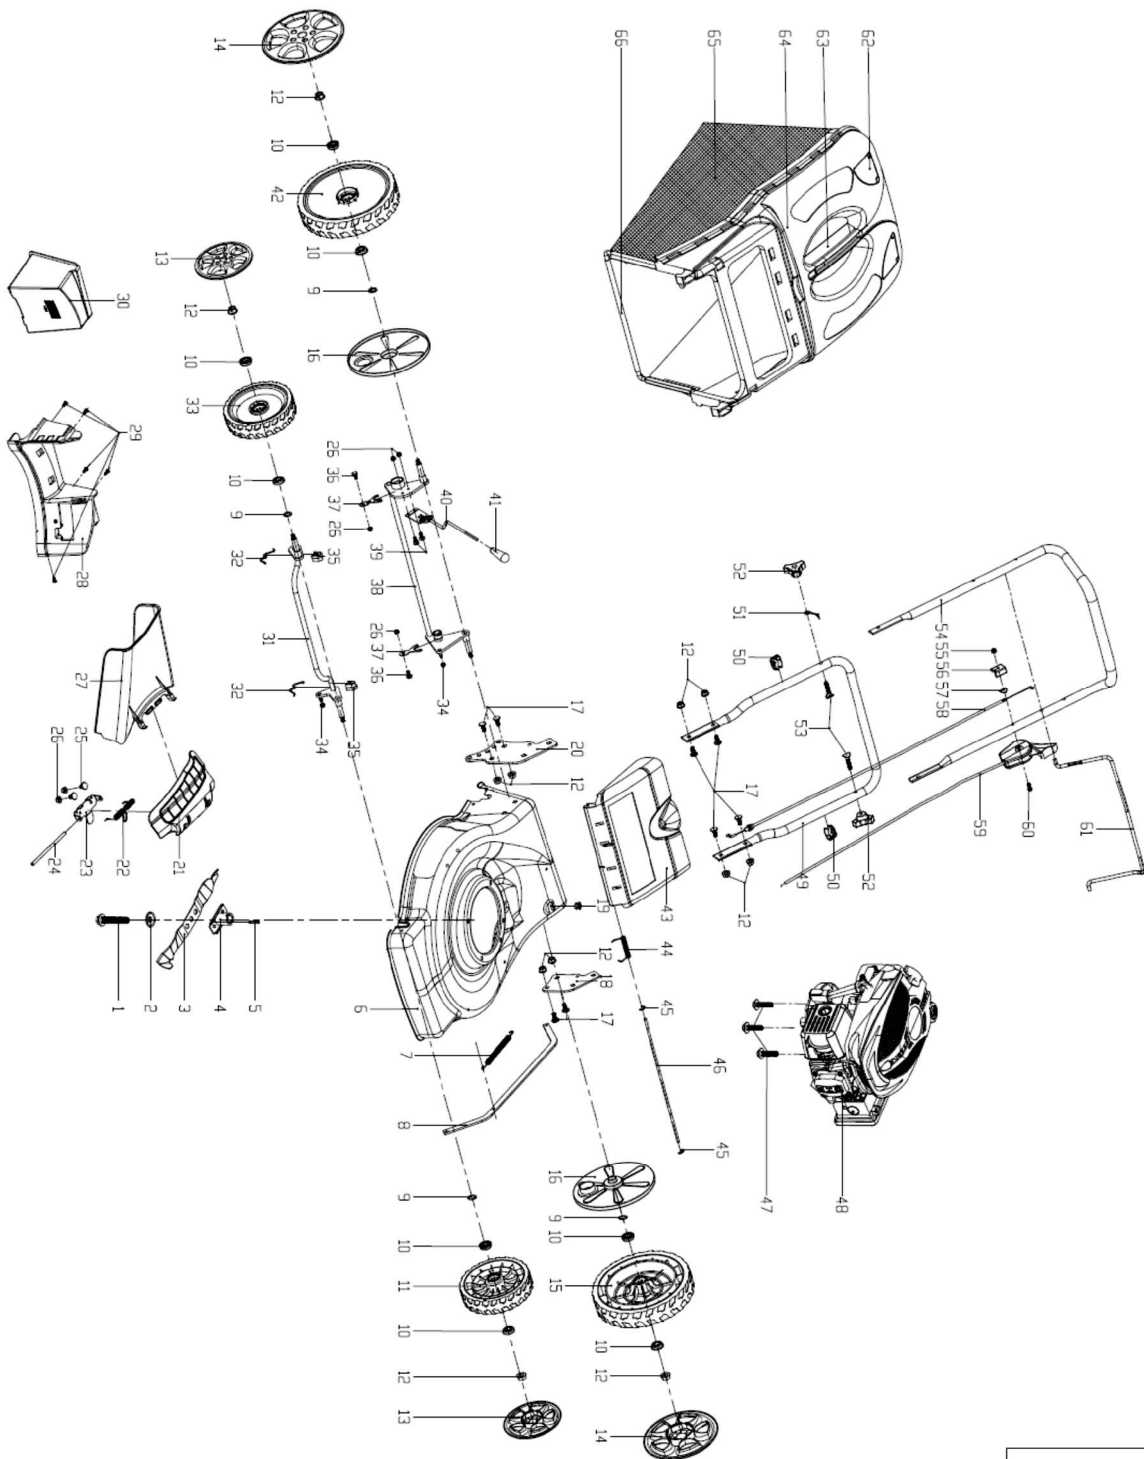

Catálogo de peças **CG620 4T**

Lista de peças e acessórios

Catálogo de peças

CG620 4T

Lista de peças e acessórios

Nº	Código	Denominação	Qtd.
1	9317512	LÂMINA L = 40mm	1
2	9202030	MOLA PRATO	1
3	9202136	LÂMINA	1
4	9202120	SUPORTE DA LÂMINA	1
5	9019188	CHAVETA	1
6	9317531	CHASSIS	1
7	9202308	MOLA DA BARRA	1
8	9202343	BARRA DE JUNÇÃO	1
9	5007449	ARRUELA LISA	4
10	9202604	ROLAMENTO DA RODA	8
11	9202580	RODA DIANTEIRA	1
12	9013122	PORCA PARLOCK	12
13	9202952	CALOTA DIANTEIRA	2
14	9207547	CALOTA TRASEIRA	2
15	9317552	RODA TRASEIRA	1
16	9207501	CALOTA PROTETORA INTERNA	2
17	9317532	PARAFUSO FLANG. QUADRADO M8X16	8
18	9203207	SUPORTE ESQUERDA	1
19	9317553	CONECTOR DO FURO DO CABO	1
20	9204750	SUPORTE DIREITO	1
21	9317533	BARRAGEM LATERAL	1
22	9317534	MOLA DE TORÇÃO DA BARRAGEM LATERAL	1
23	9317535	SUPORTE DE CARGA LATERAL	1
24	9317536	BARRA REDONDA	1
25	9317537	PARAFUSO FLANGE QUADRADA M6X16	1
26	9030190	PORCA SX FLANGEADA M6	7
27	9317538	VENTILAÇÃO DE DESCARGA LATERAL	1
28	9202254	DEFLETOR DE AR	1
29	9219102	PARAFUSO PHILIPS 4X16	5
30	9317539	PLUGUE	1
31	9208676	EIXO DIANTEIRO	1
32	9208699	TRAVA	2
33	9202580	RODA DIANTEIRA	1
34	9030190	PORCA SEXTAVADA FLANGEADA M6	2
35	9207576	ABRAÇADEIRA DO EIXO	2
36	9317554	PORCA SEXTAVADA FLANGEADO M6X16	1
37	9209894	FIXADOR DO EIXO	1
38	9317540	EIXO DA RODA TRASEIRA	1
39	9266567	PARAFUSO SEXT. FLANGEADO M6X16	1
40	9266627	REGULADOR DE ALTURA	1
41	9206789	MANOPLA DA ALAVANCA	1
42	9317555	RODA TRASEIRA	1
43	9204715	DEFLETOR DE SAÍDA	1
44	9204690	MOLA DO DEFLETOR	4
45	9026656	ANEL DE RETENÇÃO E06	8
46	9204520	EIXO DO DEFLETOR	1
47	9317541	PORCA HEXAGONAL M6X16	12
48	6000975	MOTOR GASOLINA 4 TEMPOS BVE 180	2

Nº	Código	Denominação	Qtd.
49	9204537	CABO INFERIOR	2
50	9317542	FIXAÇÃO DO CHICOTE	1
51	9204477	SUPORTE DO CABO DE PARTIDA	2
52	9266662	KNOB M8	1
53	9266656	PARAFUSO FRANCÊS 8.8 DIN 603 M8X35	1
54	9203101	CABO SUPERIOR	2
55	9030190	PORCA SEXTAVADA FLANGEADA M6	1
56	9317543	BLOCO FIXO DO CABO	1
57	9317544	ARRUELA	1
58	9317545	CABO ANTICHAMA	1
59	9317546	CABO DO ACELERADOR	1
60	9317547	PORCA HEXAGONAL M6X16	2
61	9203182	ALAVANCA DO FREIO	7
62	9297786	TAMPA DO RECOLHEDOR	1
65	9317549	BOLSA COLETORA	1
66	9290382	RECOLHEDOR COMPLETO	1
67	9317550	CACHIMBO DA VELA	2
68	9317551	SOQUETE	1