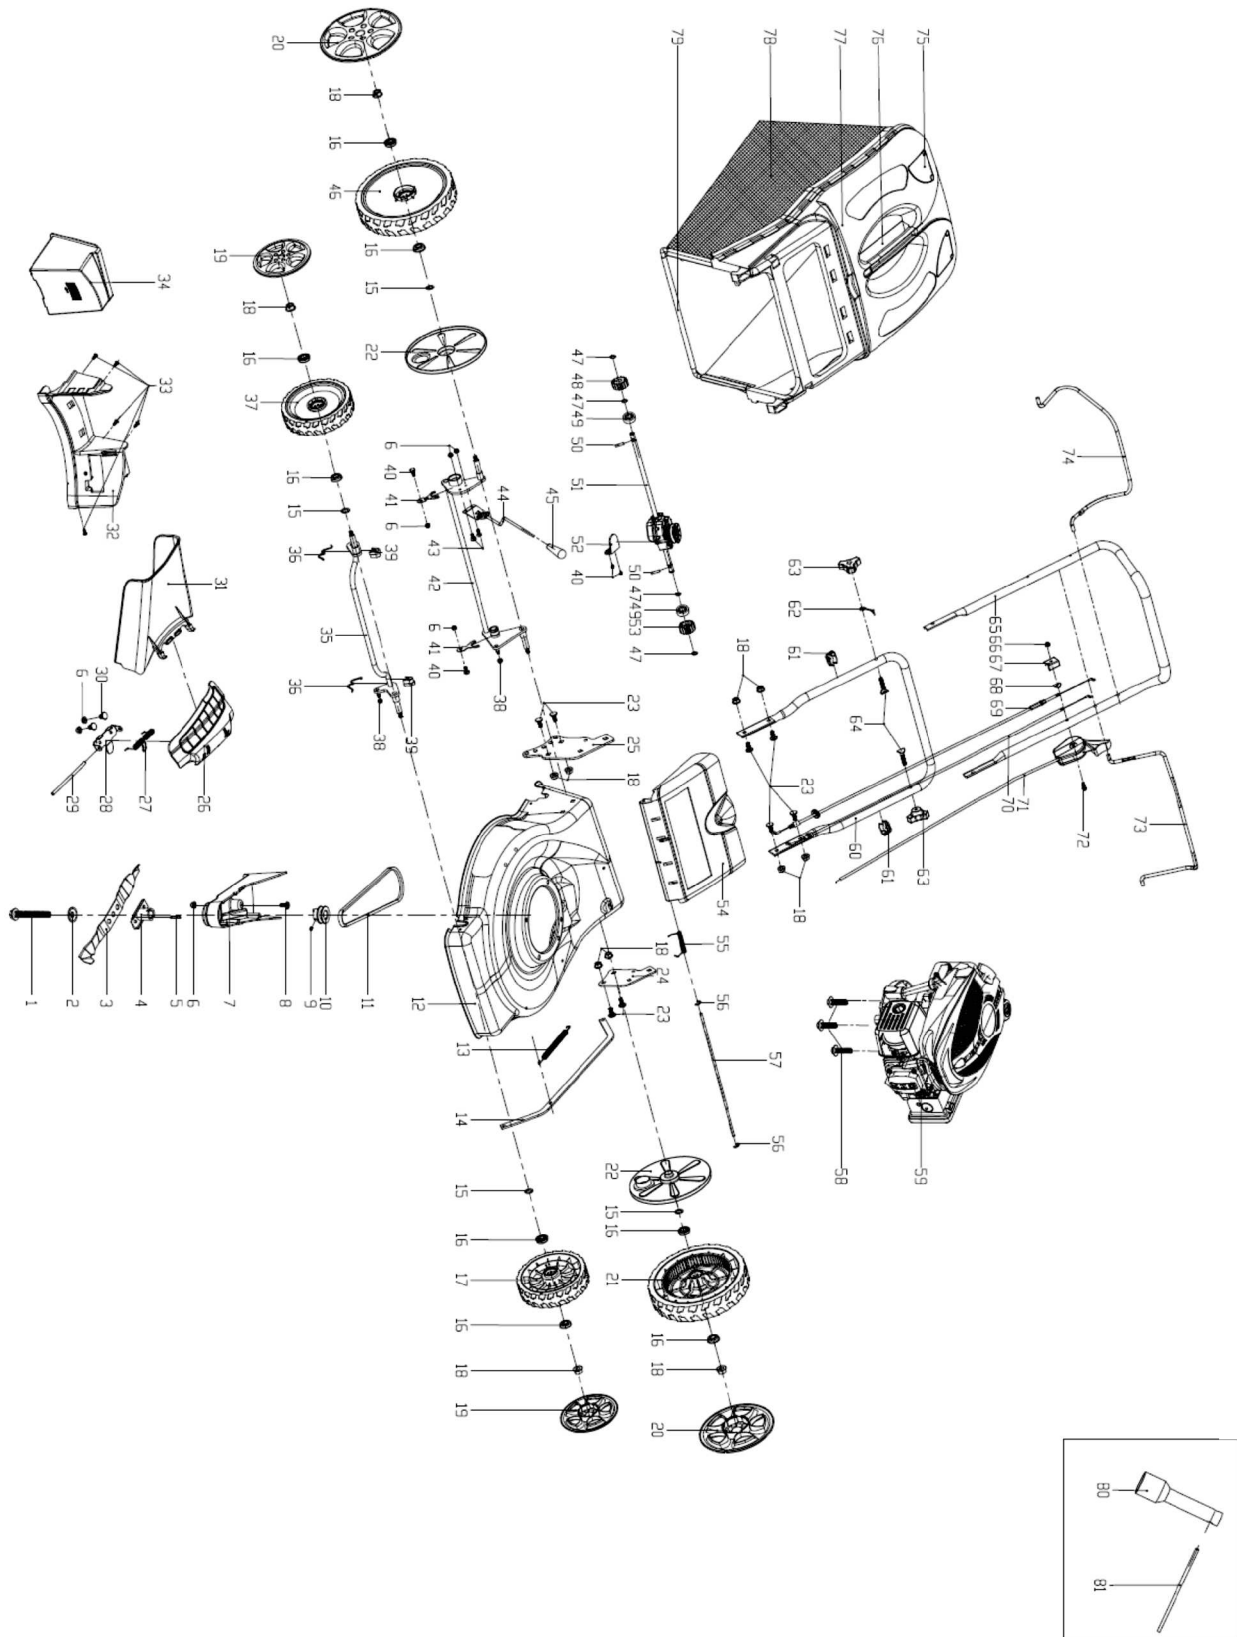

Catálogo de peças CG620 T4T

Lista de peças e acessórios

Catálogo de peças

CG620 T4T

Lista de peças e acessórios

Nº	Código	Denominação	Qtd.
1	9317512	LÂMINA L = 40mm	1
2	9202030	MOLA PRATO	1
3	9202136	LÂMINA	1
4	9202120	SUPORTE DA LÂMINA	1
5	9019188	CHAVETA	1
6	9030190	PORCA SEXTAVADA FLANGEADA M6	7
7	9202159	PROTETOR DA CORREIA	1
8	9266567	PARAFUSO SEXT. FLANGEADO M6X16	1
9	9317530	PARAFUSO HEXAG INTERNO	1
10	9202142	POLIA	1
11	9296404	CORREIA Z725LI	1
12	9317531	CHASSI	1
13	9202308	MOLA DA BARRA	1
14	9202343	BARRA DE JUNÇÃO	1
15	5007449	ARRUELA LISA 13,0 X 20,0 X 1,9	4
16	9202604	ROLAMENTO DA RODA	8
17	9202580	RODA DIANTEIRA	1
18	9013122	PORCA PARTLOCK M8	12
19	9202952	CALOTA DIANTEIRA	2
20	9207547	CALOTA TRASEIRA	2
21	9208684	RODA TRASEIRA	1
22	9207501	CALOTA PROTETORA INTERNA	2
23	9317532	PARAFUSO FLANGE QUADRADO M8X16	8
24	9203207	SUPORTE ESQUERDO	1
25	9204750	SUPORTE DIREITO	1
26	9317533	BARRAGEM LATERAL	1
27	9317534	MOLA DE TORÇÃO DA BARRAGEM LATERAL	1
28	9317535	SUPORTE DA CARGA LATERAL	1
29	9317536	BARRA REDONDA	1
30	9317537	PARAFUSO FLANGE QUADRADA M6x16	2
31	9317538	VENTILAÇÃO DE DESCARGA LATERAL	1
32	9202254	DEFLETOR DE AR	1
33	9219102	PARAFUSO PHILIPS 4X16	5
34	9317539	PLUGUE	1
35	9208676	EIXO DIANTEIRO	1
36	9208699	TRAVA	2
37	9202580	RODA DIANTEIRA	1
38	9030190	PORCA SEXTAVADA FLANGEADA M6	2
39	9207576	ABRAÇADEIRA DO EIXO	2
40	9266567	PORCA SEXT. FLANGEADO M6X16	4
41	9209894	FIXADOR DO EIXO	2
42	9317540	EIXO DA RODA TRASEIRA	1
43	9266567	PARAFUSO SEXT. FLANGEADO M6X16	2
44	9266627	REGULADOR DE ALTURA	1
45	9206789	MANOPLA DA ALAVANCA	1
46	9208682	RODA TRASEIRA	1
47	9000208	ANEL ELÁSTICO E12	4
48	9207530	ENGRENAGEM DIREITA	1

Nº	Código	Denominação	Qtd.
49	9266633	ROLAMENTO R8RS - DDU	2
50	9266679	PINO DA ENGENHAGEM	2
51	9294440	CONJUNTO DE TRACÇÃO	1
52	9296048	TENSIONADOR DA TRACÇÃO	1
53	9203006	ENGRENAGEM ESQUERDA	1
54	9204715	DEFLETOR DE SAÍDA	1
55	9204690	MOLA DO DEFLETOR	1
56	9026656	ANEL DE RETENÇÃO E06	2
57	9204520	EIXO DO DEFLETOR	1
58	9317541	PORCA HEXAGONAL M6X16	3
59	6000975	MOTOR GASOLINA 4 TEMPOS BVE180	1
60	9204537	CABO INFERIOR	1
61	9317542	FIXAÇÃO DO CHICOTE	2
62	9204477	SUPORTE DO CABO DA PARTIDA	1
63	9266662	KNOB M8	2
64	9266656	PARAFUSO FRANCÊS 8.8 DIN-603 M8X35	2
65	9203101	CABO SUPERIOR	1
66	9030190	PORCA SEXT. FLANGEADA M6	1
67	9317543	BLOCO FIXO DO CABO	1
68	9317544	ARRUELA	1
69	9296019	CABO DA TRACÇÃO	1
70	9317545	CABO ANTICHAMA	1
71	9317546	CABO DO ACELERADOR	1
72	9317547	PORCA HEXAGONAL M6X16	1
73	9203182	ALAVANCA DO FREIO	1
74	9317548	BARRA DE DIREÇÃO	1
75	9297786	TAMPA DO RECOLHEDOR	1
76	9290382	RECOLHEDOR COMPLETO	1
80	9317550	CACHIMBO DA VELA	1
81	9317551	SOQUETE	1