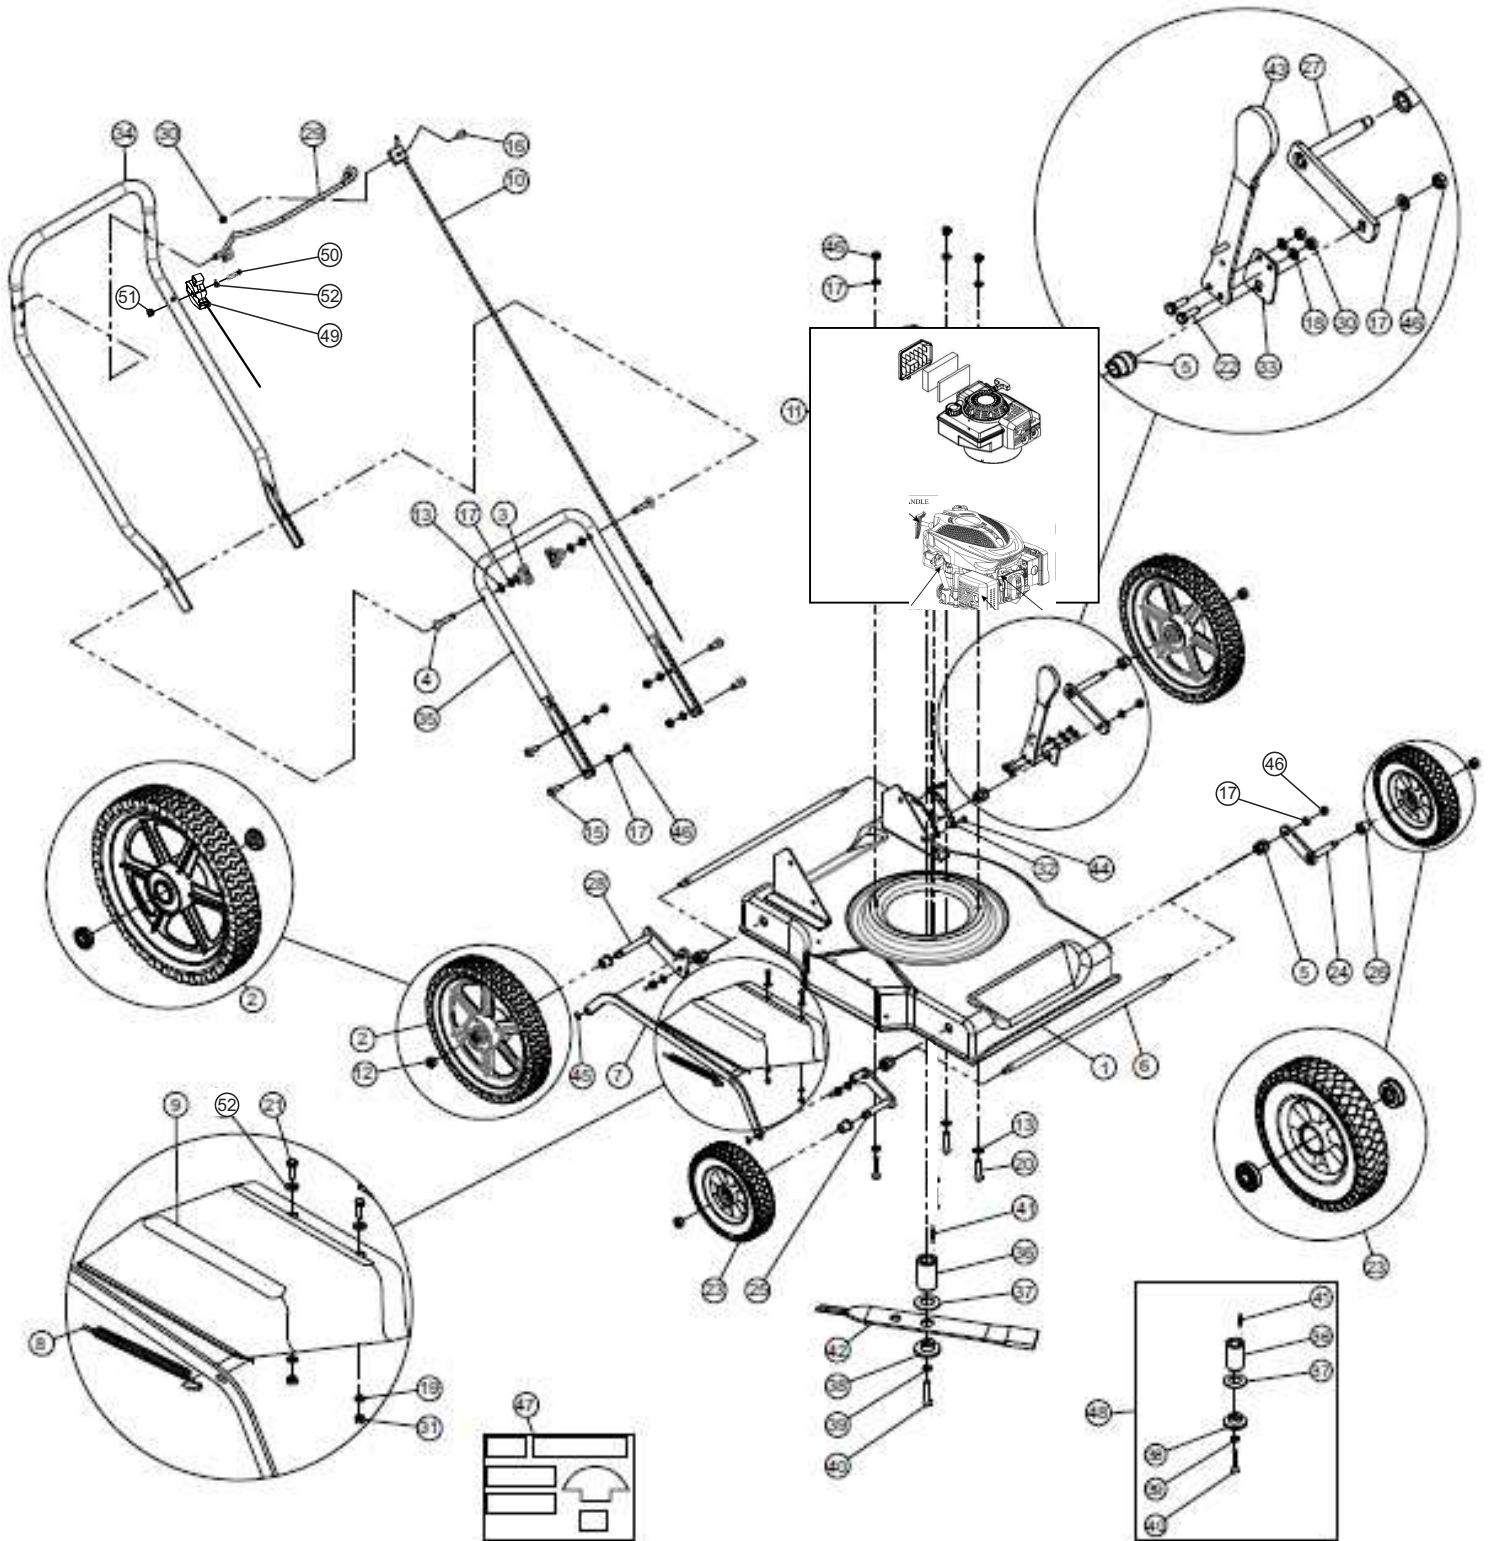

Catálogo de peças
Cg500 2T/4T
Lista de peças e acessórios

Catálogo de peças

Cg500 2T/4T

Lista de peças e acessórios

Nº	Código	Denominação	Qt.2T	Qt.4T
1	0950781	CHASSI COMPLETO CG-500S	1	1
2A	9018697	RODA 12" COM ROLAMENTO	2	2
2B	9202604	ROLAMENTO	2	2
3	9012252	KNOB K40	2	2
4	9005944	PARAFUSO FRANCÊS	2	2
5	3001419	BUCHA DO CORPO	4	4
6	4024457	EIXO DO CORPO	2	2
7	5008584	RÉGUA DE ARTICULAÇÃO	1	1
8	9033001	MOLA DE TRAÇÃO	1	1
9	5000401-01	DEFLETOR	1	1
10	9042106	CABO DO FREIO DE SEGURANÇA		1
11A	6000969	MOTOR GASOLINA 2 TEMPOS B2TC4	1	
11B	6000975	MOTOR GASOLINA 4 TEMPOS BCE180		1
12	9024232	PORCA SEXTAVADA	4	4
13	5000022	ARRUELA LISA	3	3
14				
15	9013004	PARAFUSO CABEÇA SEXTAVADA	4	4
16				
17	9011790	ARRUELA DE PRESSÃO	14	14
18	9025013	ARRUELA DE PRESSÃO	2	2
19	9009221	ARRUELA DE PRESSÃO	3	3
20	9013211	PARAFUSO CABEÇA SEXTAVADA	3	3
21	9026691	PARAFUSO CABEÇA SEXTAVADA	3	3
22	9002199	PARAFUSO CABEÇA SEXTAVADA	2	2
23A	9018680	RODA 8" COM ROLAMENTO	2	2
23B	9293914	ROLAMENTO	2	2
24	0962934	SUORTE DIANTEIRO ESQUERDO	1	1
25	0962628	SUORTE DIANTEIRO DIREITO	1	1
26	3000390	BUCHA DE ENCOSTO	4	4
27	0962905	SUORTE TRASEIRO ESQUERDO	1	1
28	0962911	SUORTE TRASEIRO DIREITO	1	1
29	0953444	ALAVANCA DO FREIO		1
30	9001774	PORCA SEXTAVADA	3	2
31	9025007	PORCA SEXTAVADA	3	3
32	5028351	ACABAMENTO REGULADOR DE ALTURA	1	1
33	5026441	SUORTE DA ALAVANCA	1	1
34	0969741	CABO SUPERIOR	1	1
35	5500084	CABO INFERIOR	1	1
36	4034852	CUBO DO EIXO DO MOTOR	1	1
37	9000600	MOLA PRATO	1	1
38	4000190	SUORTE DA LÂMINA	1	1
39				
40	9029815	PARAFUSO CABEÇA SEXTAVADA	1	1
41				
42	9043442	LÂMINA BG-535	1	1
43	0952404	RÉGULADOR DE ALTURA (EMBORRACHADO)	1	1
44	9039015	REBITE	2	2
45	9003017	ANEL DE RETENÇÃO	2	2