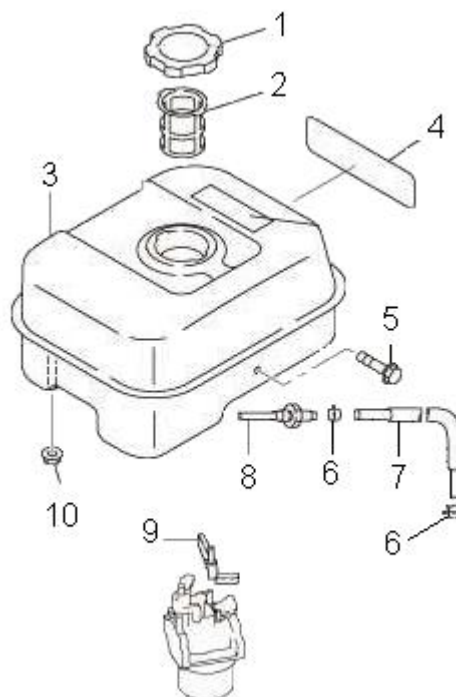

EX17

Governador

Item	Código	Descrição	Qt.	Clas.
1	9266573	Parafuso SX flangeado M6 x 25	2	D
2	9217876	Porca quadrada M6	1	D
3	9271775	Alavanca do governador	1	D
4	9259107	Mola da vareta	1	D
5	9259113	Mola do governador	1	D
6	9271798	Vareta do governador	1	D
7	9262983	Porca parlock M6	1	D
8	9271835	Fim de curso	1	D
9	9271841	Arruela fixadora	1	D
10	9259120	Mola de retorno	1	D
11	9271812	Alavanca de velocidade	1	D
12	9271829	Vareta	1	D
13	5000281	Arruela lisa 6,6 x 20 x 0,8	1	D
14	9000438	Parafuso SX M6 x 16	1	D
15	9003135	Parafuso fenda M4 x 8	1	C
16	9271858	Mola	1	D
17	9009238	Parafuso phillips M5 x 20	1	D
18	9271864	Abraçadeira	1	C
19	9271870	Suporte do governador	1	D
20	9271806	Anel elástico 503050	1	D
21	9271781	Eixo do governador	1	D

EX17

Partida retrátil

Item	Código	Descrição	Qt.	Clas.
1	9259142	Partida retrátil completa	1	B
2	9270327	Mola espiral	1	A
3	9270340	Cabo da partida	1	D
4	9271137	Corda da partida	1	A
5	9270333	Carretel da partida	1	B
6	9270379	Mola de retorno	2	A
7	9270356	Catraca da partida	2	A
8	9270362	Mola de fricção	1	C
9	9270385	Guia da catraca	1	D
10	9270400	Parafuso rebaixado	1	D
11	9272094	Polia de partida	1	D
12	9001627	Parafuso SX M6 x 12	5	D
13	9272119	Adesivo SUBARU	1	B
14	9266567	Parafuso SX flangeado M6 x 16	5	D
15	9272125	Defletor lateral	1	D
16	9271640	Caixa de ventilação	1	D
17	9272131	Defletor inferior	1	D

EX17

Tanque

Item	Código	Descrição	Qt.	Clas.
1	9272160	Tampa do tanque	1	C
2	9259165	Filtro do tanque	1	C
3	9272148	Tanque de combustível	1	D
4	9272154	Adesivo modelo EX17	1	A
5	9266573	Parafuso SX flangeado M6 x 25	1	D
6	9005157	Abraçadeira 12 - 16	2	D
7	9259188	Mangueira do combustível com abraçadeiras	1	C
8	9259171	Conector da mangueira	1	D
9	9272183	Alavanca do afogador	1	C
10	9030362	Porca flangeada M6	2	D