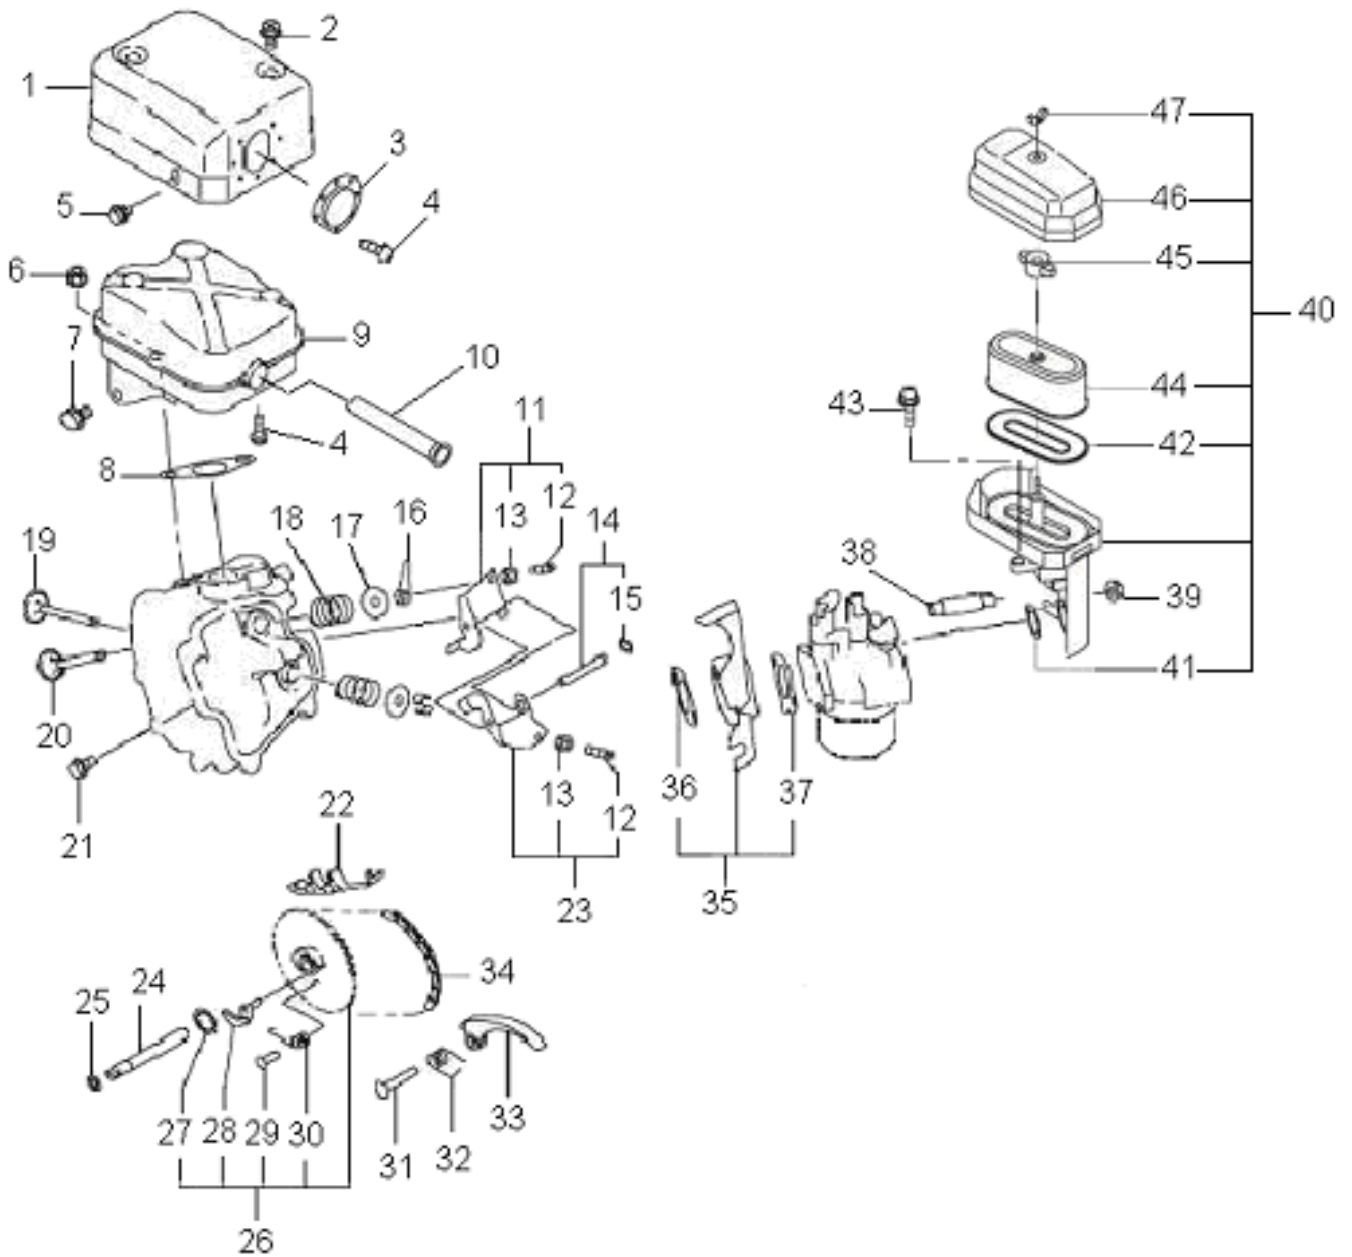

EX17

Sistema de admissão e escape

Sistema de admissão e escape

Item	Código	Descrição	Qt.	Clas.
1	9271605	Protetor do escape	1	D
2	9001627	Parafuso SX M6 x 12	2	D
3	9271628	Bocal de saída do escape	1	D
4	9003135	Parafuso cab. fenda M4 x 6	2	D
5		Parafuso SX M6 x 8	1	D
6	9022902	Porca SX M8	2	D
7	9027319	Parafuso SX M8 x 12	1	D
8	9259060	Vedação do silenciador	1	B
9	9259047	Silenciador	1	D
10	9271597	Quebra chama	1	D
11	9271568	Balancim da válvula de escape	1	D
12	9271574	Parafuso allen M5 x 0,5 x 23	2	D
13	9271580	Porca SX M5 x 0,5	2	D
14	9271539	Pino do balancim	1	B
15	9271545	Anel trava 5mm	1	D
16	9259018	Trava da válvula	2	C
17	9269850	Arruela da válvula	2	C
18	9258987	Mola da válvula	2	B
19	9258993	Válvula de admissão	1	C
20	9259001	Válvula de escape	1	C
21	9031203	Parafuso SX M6 x 14	1	D
22	9259024	Guia da corrente	1	B
23	9271551	Balancim da válvula de admissão	1	D
24	9271462	Pino da engrenagem comando	1	C
25	8000212	Anel OR1 010	1	C
26	9258958	Engrenagem de comando	1	D
27	9271491	Arruela calibradora 13,8 x 20,3 x 0,6	1	D
28	9258964	Alavanca de desengate	1	D
29	9271479	Pino da mola	1	D
30	9258970	Mola de retorno	1	D
31	9271516	Pino do tensionador	1	C
32	9259030	Mola esticadora	1	D
33	9271522	Tensionador da corrente	1	C
34	9267785	Corrente de comando	1	C
35	9259076	Isolador	1	D
36	9259082	Vedação do isolador	1	B
37	9259099	Vedação do carburador	1	A
38	9271670	Mangueira de respiro	1	C
39	9030362	Porca SX M6	2	D
40	9273283	Filtro ar completo	1	D
41	9271700	Vedação do corpo do filtro	1	B
42	9271692	Vedação do filtro ar	1	B
43	9266604	Parafuso SX flangeado M6 x 20	1	D
44	9273308	Filtro de ar	1	A
45	9271723	Porca borboleta interna	1	D
46	9271717	Tampa do filtro ar	1	D
47	9271730	Porca borboleta externa	1	D