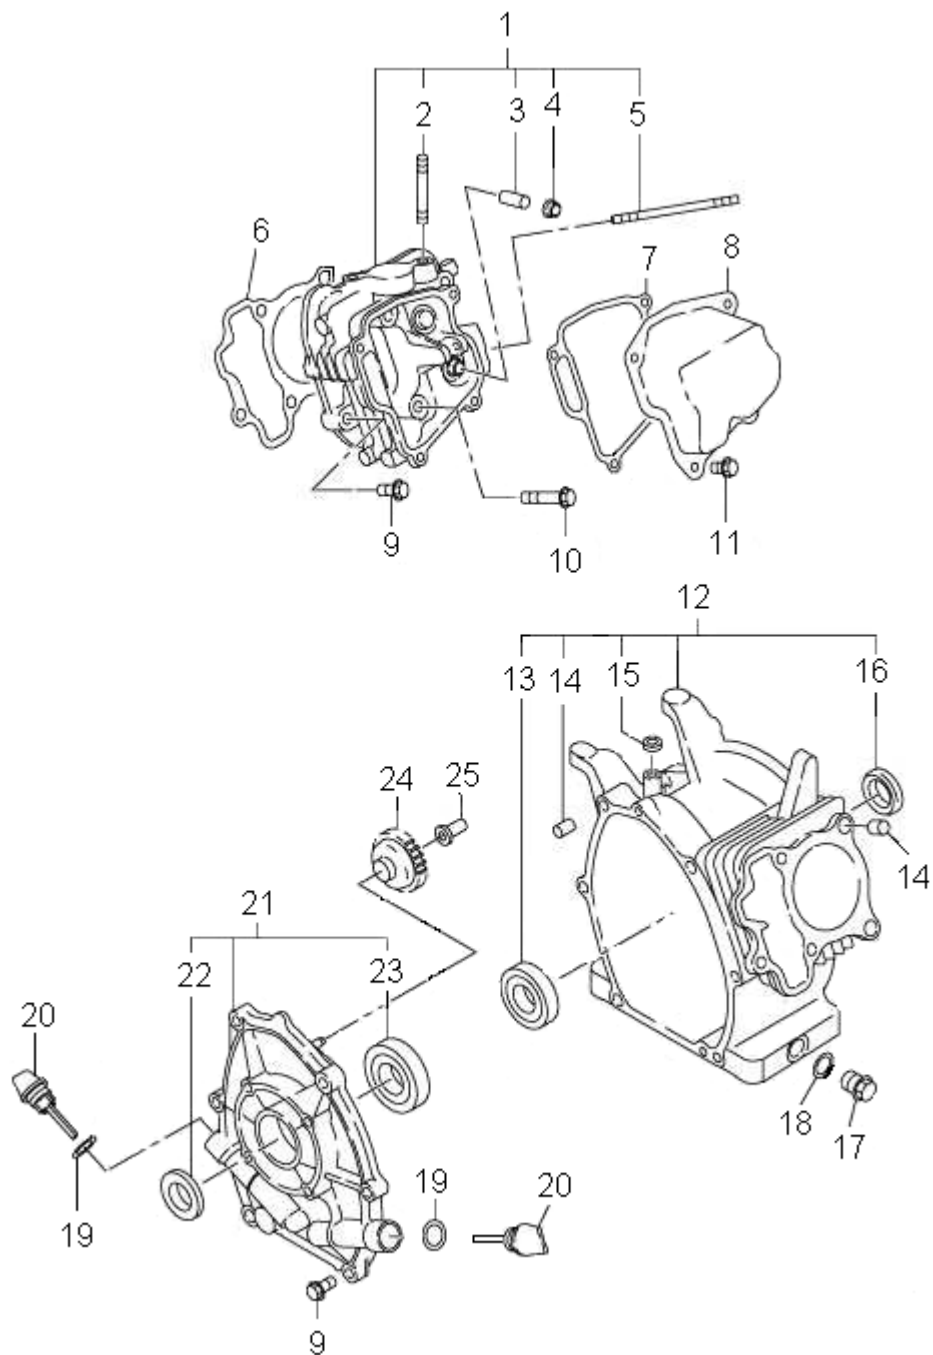

SUBARU

Industrial Power Products

CATÁLOGO DE PEÇAS

Distribuído Exclusivamente por Brudden Equipamentos Ltda.

EX17

Motor 6,0 cv

Versão 15/10/14

EX17

Cárter

Cárter

Item	Código	Descrição	Qt.	Clas.
1	9271290	Cabeçote	1	D
2	9271203	Tirante M8 x 25	2	D
3	9269347	Guia da válvula	2	B
4	9269353	Retentor da válvula	2	B
5	9271210	Tirante M6 x 98	2	D
6	9271309	Vedação do cabeçote	1	A
7	9258898	Vedação da tampa do cabeçote	1	A
8	9271321	Tampa do cabeçote	1	D
9	9271284	Parafuso SX flangeado M8 x 35	7	D
10	9266580	Parafuso SX flangeado M8 x 70	4	D
11	9001627	Parafuso SX M6 x 12	4	D
12	9271166	Cárter	1	D
13	9271189	Rolamento 6228	1	C
14	9271195	Pino de guia	2	C
15	9271226	Retentor	1	B
16	9271172	Retentor	1	C
17	9269407	Bujão	1	D
18	9269413	Vedação	1	B
19	9258881	Vedação	1	A
20	9273320	Medidor de óleo	1	D
21	9271232	Tampa principal	1	D
22	9258869	Retentor	1	B
23	9271143	Rolamento 6205	1	B
24	9271255	Engrenagem do governador	1	D
25	9271261	Bucha	1	C
26	9271315	Kit vedações	1	B

EX17

Governador

Item	Código	Descrição	Qt.	Clas.
1	9266573	Parafuso SX flangeado M6 x 25	2	D
2	9217876	Porca quadrada M6	1	D
3	9271775	Alavanca do governador	1	D
4	9259107	Mola da vareta	1	D
5	9259113	Mola do governador	1	D
6	9271798	Vareta do governador	1	D
7	9262983	Porca parlock M6	1	D
8	9271835	Fim de curso	1	D
9	9271841	Arruela fixadora	1	D
10	9259120	Mola de retorno	1	D
11	9271812	Alavanca de velocidade	1	D
12	9271829	Vareta	1	D
13	5000281	Arruela lisa 6,6 x 20 x 0,8	1	D
14	9000438	Parafuso SX M6 x 16	1	D
15	9003135	Parafuso fenda M4 x 8	1	C
16	9271858	Mola	1	D
17	9009238	Parafuso phillips M5 x 20	1	D
18	9271864	Abraçadeira	1	C
19	9271870	Suporte do governador	1	D
20	9271806	Anel elástico 503050	1	D
21	9271781	Eixo do governador	1	D