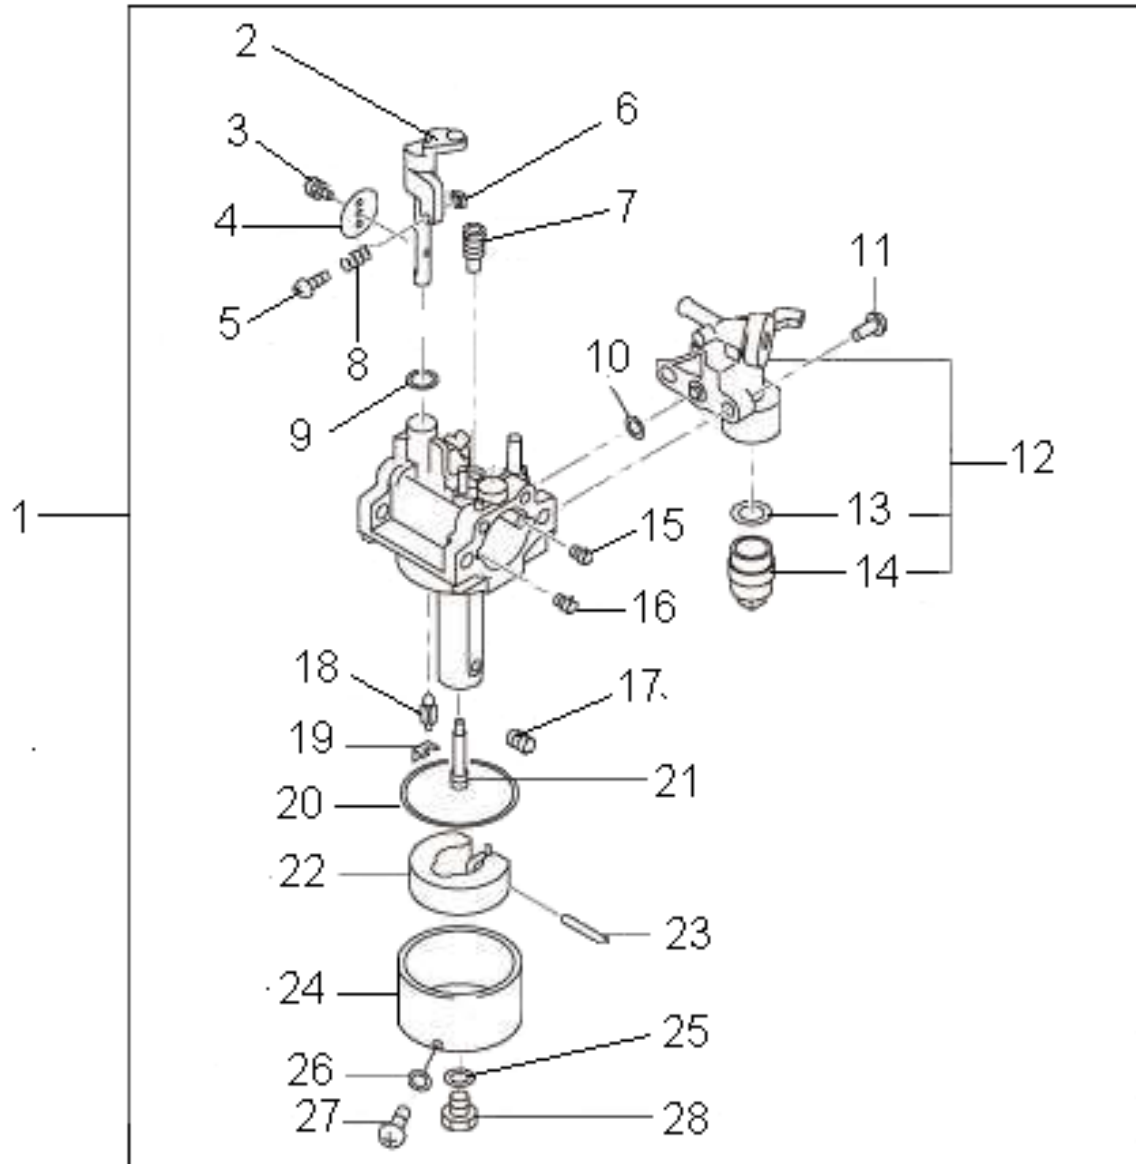

EX17

Carburador

Carburador

Item	Código	Descrição	Qt.	Clas.
1	9273290	Carburador	1	D
2	9271918	Eixo de aceleração	1	D
3	9271901	Parafuso da borboleta	1	D
4	9271893	Borboleta do acelerador	1	D
5	9271999	Parafuso da marcha lenta	1	D
6	9272071	Contraporca M3	1	D
7	9259194	Giclê externo	1	D
8	9272007	Mola da lenta	1	C
9	9272036	Vedação do eixo aceleração	1	B
10	8000212	Anel OR1 010	1	D
11	9016149	Parafuso fenda phillips M5 x 12	2	D
12	9272042	Torneira de combustível	1	B
13	9259254	Vedação da torneira	1	B
14	9272065	Cuba da torneira	1	D
15	9272020	Agulha principal do ar	1	D
16	9272013	Agulha do ar	1	D
17	9271976	Giclê interno	1	D
18	9259202	Agulha do balancim	1	D
19	9259231	Clip	1	D
20	9271960	Vedação da cuba	1	A
21	9259225	Bico injetor	1	D
22	9259219	Bóia	1	C
23	9271930	Pino do balancim	1	D
24	9271947	Cuba da bóia	1	D
25	9271953	Vedação do parafuso	1	B
26	9270758	Vedação do dreno	1	A
27	9271982	Parafuso do dreno	1	C
28	9271924	Parafuso da cuba	1	D