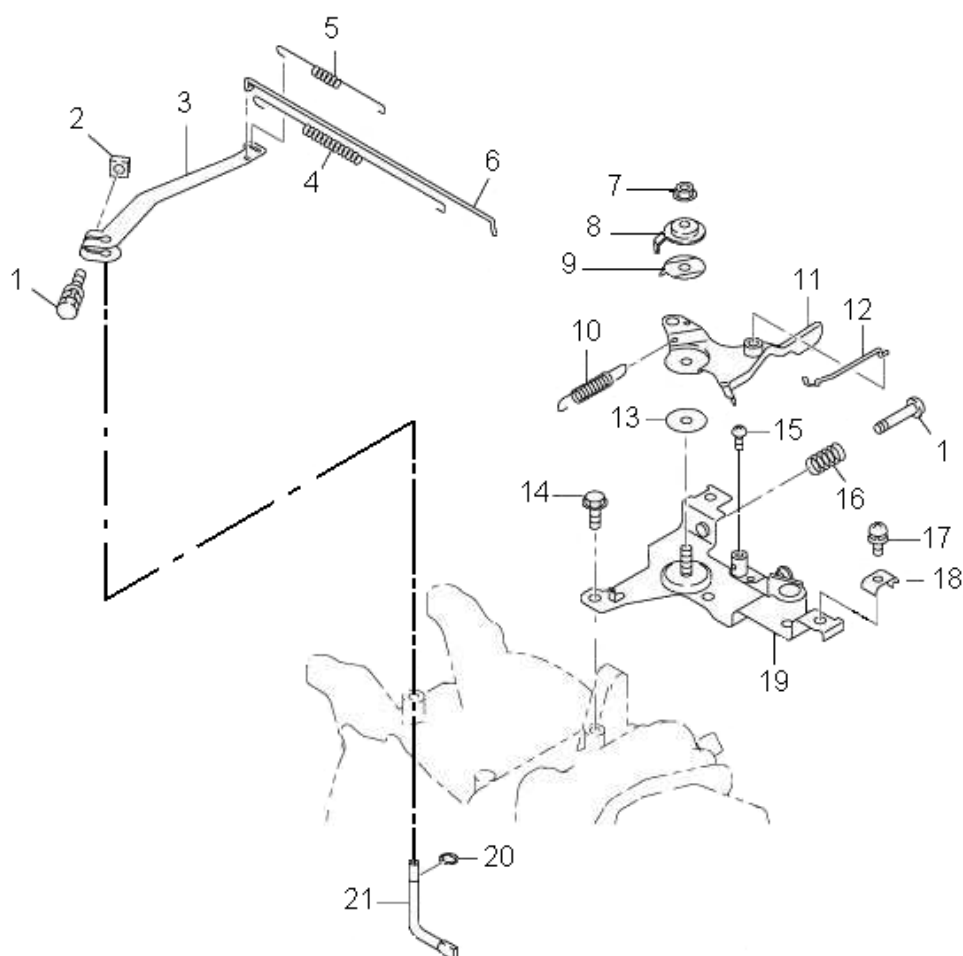

EX17

Governador

Item	Código	Descrição	Qt.	Clas.
1	9266573	Parafuso SX flangeado M6 x 25	2	D
2	9217876	Porca quadrada M6	1	D
3	9271775	Alavanca do governador	1	D
4	9259107	Mola da vareta	1	D
5	9259113	Mola do governador	1	D
6	9271798	Vareta do governador	1	D
7	9262983	Porca parlock M6	1	D
8	9271835	Fim de curso	1	D
9	9271841	Arruela fixadora	1	D
10	9259120	Mola de retorno	1	D
11	9271812	Alavanca de velocidade	1	D
12	9271829	Vareta	1	D
13	5000281	Arruela lisa 6,6 x 20 x 0,8	1	D
14	9000438	Parafuso SX M6 x 16	1	D
15	9003135	Parafuso fenda M4 x 8	1	C
16	9271858	Mola	1	D
17	9009238	Parafuso phillips M5 x 20	1	D
18	9271864	Abraçadeira	1	C
19	9271870	Suporte do governador	1	D
20	9271806	Anel elástico 503050	1	D
21	9271781	Eixo do governador	1	D

EX17

Partida retrátil

Item	Código	Descrição	Qt.	Clas.
1	9259142	Partida retrátil completa	1	B
2	9270327	Mola espiral	1	A
3	9270340	Cabo da partida	1	D
4	9271137	Corda da partida	1	A
5	9270333	Carretel da partida	1	B
6	9270379	Mola de retorno	2	A
7	9270356	Catraca da partida	2	A
8	9270362	Mola de fricção	1	C
9	9270385	Guia da catraca	1	D
10	9270400	Parafuso rebaixado	1	D
11	9272094	Polia de partida	1	D
12	9001627	Parafuso SX M6 x 12	5	D
13	9272119	Adesivo SUBARU	1	B
14	9266567	Parafuso SX flangeado M6 x 16	5	D
15	9272125	Defletor lateral	1	D
16	9271640	Caixa de ventilação	1	D
17	9272131	Defletor inferior	1	D