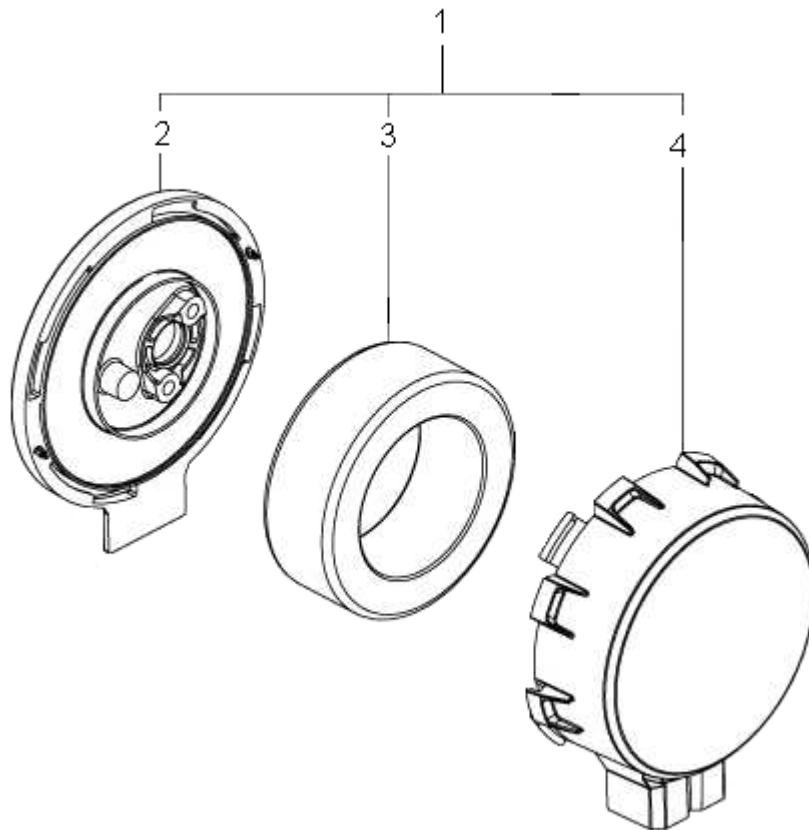

Filtro de ar

Item	Código	Descrição	Qty.	Clas.
1	9273870	Filtro de ar completo	1	D
2	9273886	Corpo do filtro de ar	1	D
3	9273892	Filtro de ar	1	A
4	9273900	Tampa do filtro	1	D