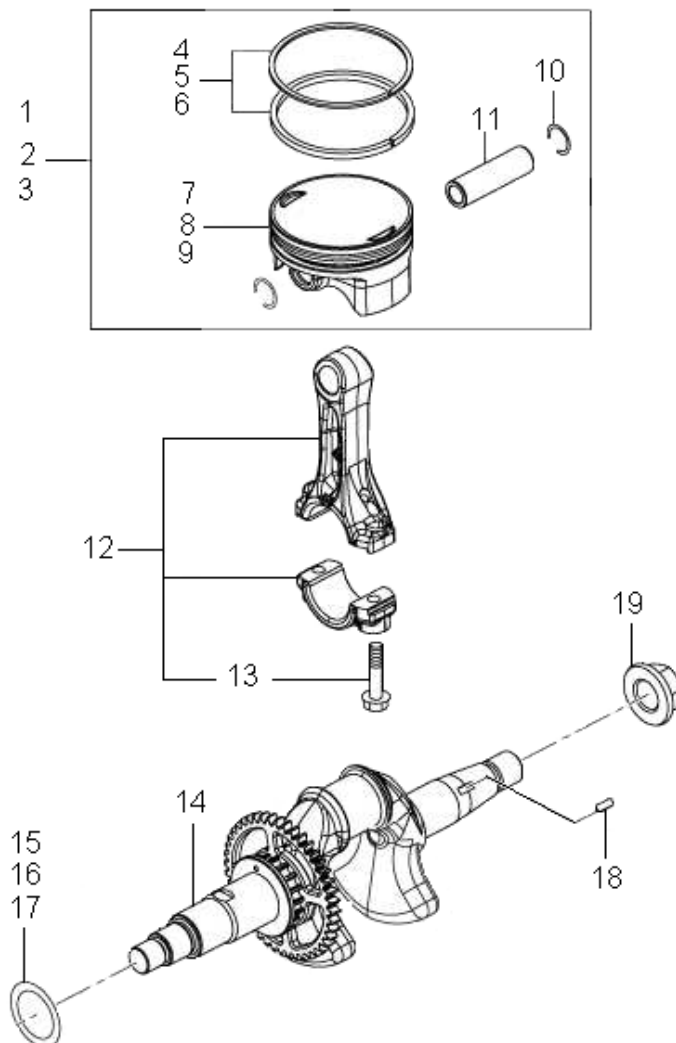

Girabrequim e Pistão

Item	Código	Descrição	Qtd.	Clas.
1	9273231	Kit pistão STD	1	C
2	9273248	Kit pistão 0,25	1	D
3	9273254	Kit pistão 0,50	1	D
4	9273165	Kit anéis STD	1	C
5	9273194	Kit anéis 0,25	1	C
6	9273219	Kit anéis 0,50	1	C
7	9273136	Pistão STD	1	C
8	9273142	Pistão 0,25	1	C
9	9273159	Pistão 0,50	1	C
10	9273225	Trava do pino	2	D
11	9273120	Pino do pistão	1	C
12	9273107	Biela	1	C
13	9273113	Parafuso SX M5 x 25 classe 8.8	2	D
14	9273053	Girabrequim	1	D
15	9273060	Arruela calibradora 00	1	D
16	9273076	Arruela calibradora 10	1	D
17	9273082	Arruela calibradora 20	1	D
18	9273099	Chaveta ER12	1	D
19	9266716	Porca SX M14 x 1,5	1	D