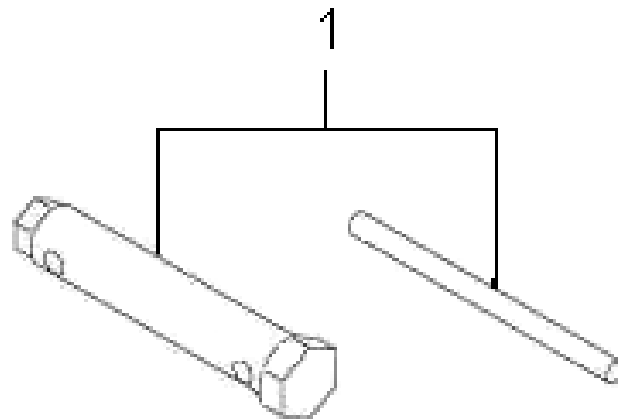

## Partida retrátil

Item	Código	Descrição	Qty.	Clas.
1	9273917	Partida retrátil	1	B
2	9273952	Cabo da partida	1	D
3	9273946	Corda da partida	1	A
4	9273923	Mola espiral	1	B
5	9273930	Carretel da partida	1	B
6	9270379	Mola de retorno	2	A
7	9273969	Catraca da partida	1	B
8	9273975	Mola de fricção	1	A
9	9273981	Guia da catraca	1	D
10	9273998	Parafuso rebaixado	1	D
11		Parafuso SX M6 x 8	3	D
12	9274029	Abraçadeira	1	D
13	9274012	Suporte defletor	1	D
14		Parafuso SX	4	D
15	9274006	Adesivo modelo	1	C