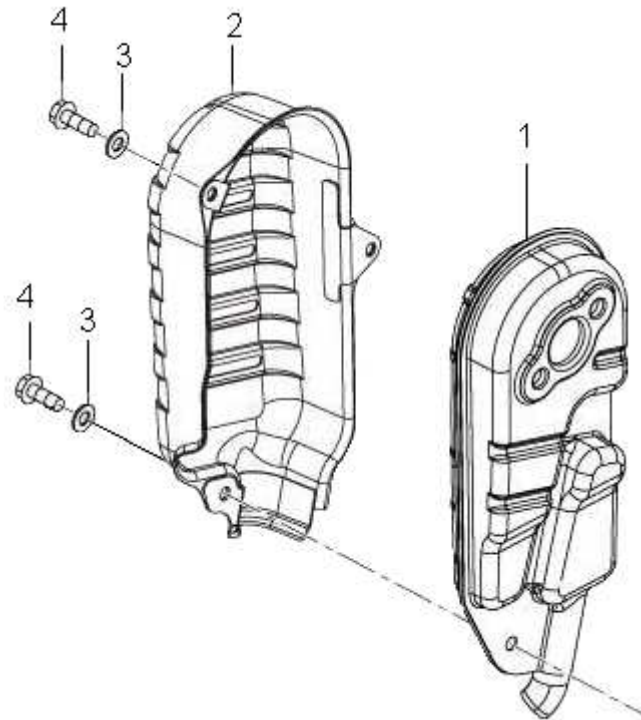

Silenciador

Item	Código	Descrição	Qtd.	Clas.
1	9273596	Silenciador	1	D
2	9273604	Protetor do silenciador	1	D
3		Arruela de pressão	2	D
4		Parafuso SX flangeado	2	D