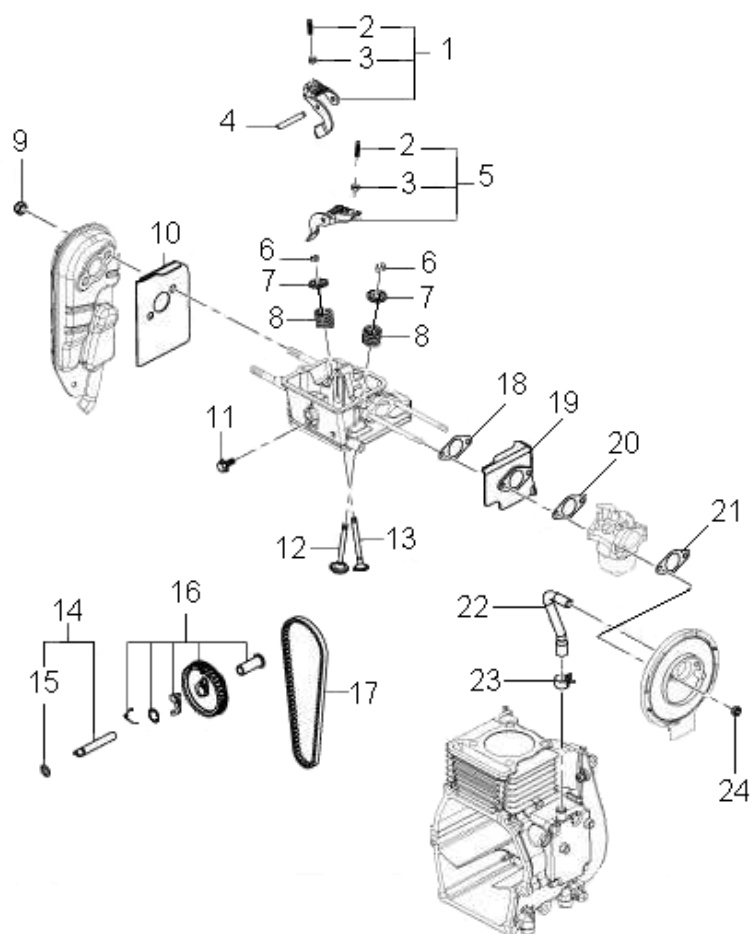

Sistema de admissão e escape

Item	Código	Descrição	Qtd.	Clas.
1	9273515	Balancim da admissão	1	C
2	9271574	Parafuso allen M5 x 0,5 x 23	2	C
3	9271580	Porca M5 x 0,5	2	C
4	9273509	Pino do balancim	1	C
5	9273521	Balancim de escape	1	C
6	9273484	Trava da válvula	2	C
7	9269850	Arruela da válvula	2	C
8	9258987	Mola da válvula	2	C
9	9216374	Porca SX flangeada alta M8	2	D
10	9273538	Vedação do silenciador	1	C
11		Parafuso SX M6 x 8	1	D
12	9273461	Válvula de admissão	1	C
13	9273478	Válvula de escape	1	C
14	9273277	Pino da engrenagem de comando	1	D
15	9271048	O'Ring do pino do comando	1	A
16	9273260	Engrenagem de comando	1	D
17	9273490	Correia dentada	1	B
18	9273567	Vedação do isolador	1	C
19	9273550	Isolador	1	D
20	9273573	Vedação do carburador	1	C
21	9273544	Vedação do filtro ar	1	B
22	9273580	Mangueira do respiro	1	C
23	9005157	Abraçadeira 12-16	1	D
24	9262983	Porca parlock M6	2	D