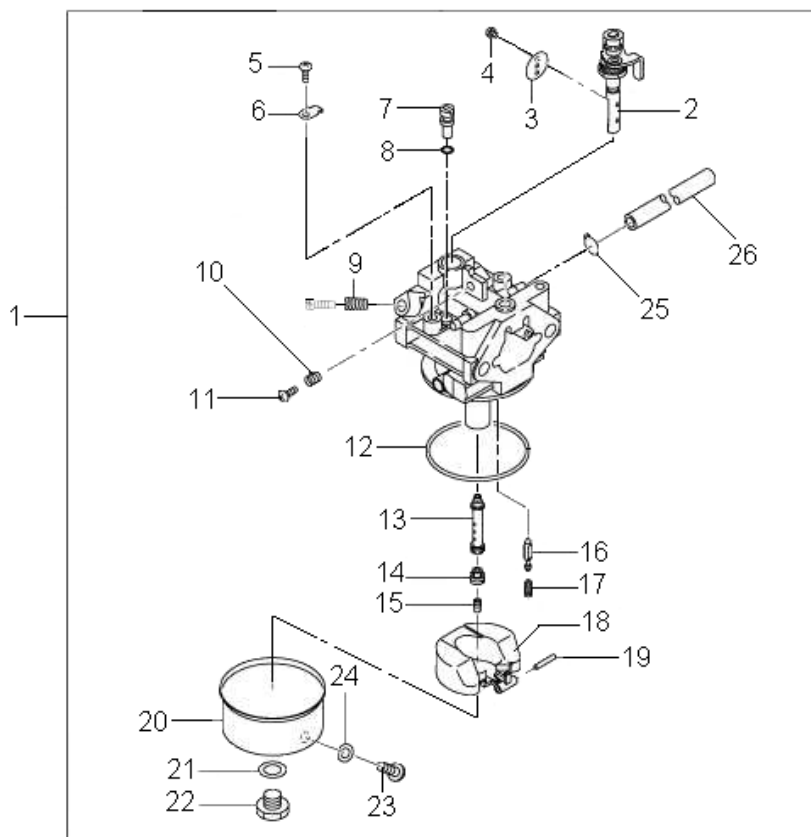

Carburador

Item	Código	Descrição	Qty.	Clas.
1	9273797	Carburador	1	D
2	9270623	Eixo de aceleração	1	D
3	9272250	Borboleta do acelerador	1	D
4	9270586	Parafuso da borboleta	1	D
5		Parafuso	1	D
6	9273863	Fixador	1	D
7	9273811	Giclê externo	1	D
8	9273857	O'Ring do giclê	1	C
9	9270617	Mola da agulha	1	D
10	9270741	Mola	1	D
11		Parafuso	1	D
12	9270681	Vedação da cuba	1	A
13	9273828	Bico injetor	1	D
14	9270712	Fixador do giclê	1	D
15	9273834	Giclê	1	D
16	9270646	Agulha do balancim	1	B
17	9270764	Mola da agulha	1	D
18	9270698	Bóia	1	D
19	9270652	Pino do balancim	1	B
20	9273805	Cuba da bóia	1	D
21	9270675	Vedação do parafuso	1	A
22	9270630	Parafuso da cuba	1	D
23	9271982	Parafuso do dreno	1	D
24	9270758	Vedação do dreno	1	A
25		Abraçadeira	1	D
26	9273840	Mangueira do combustível	1	C