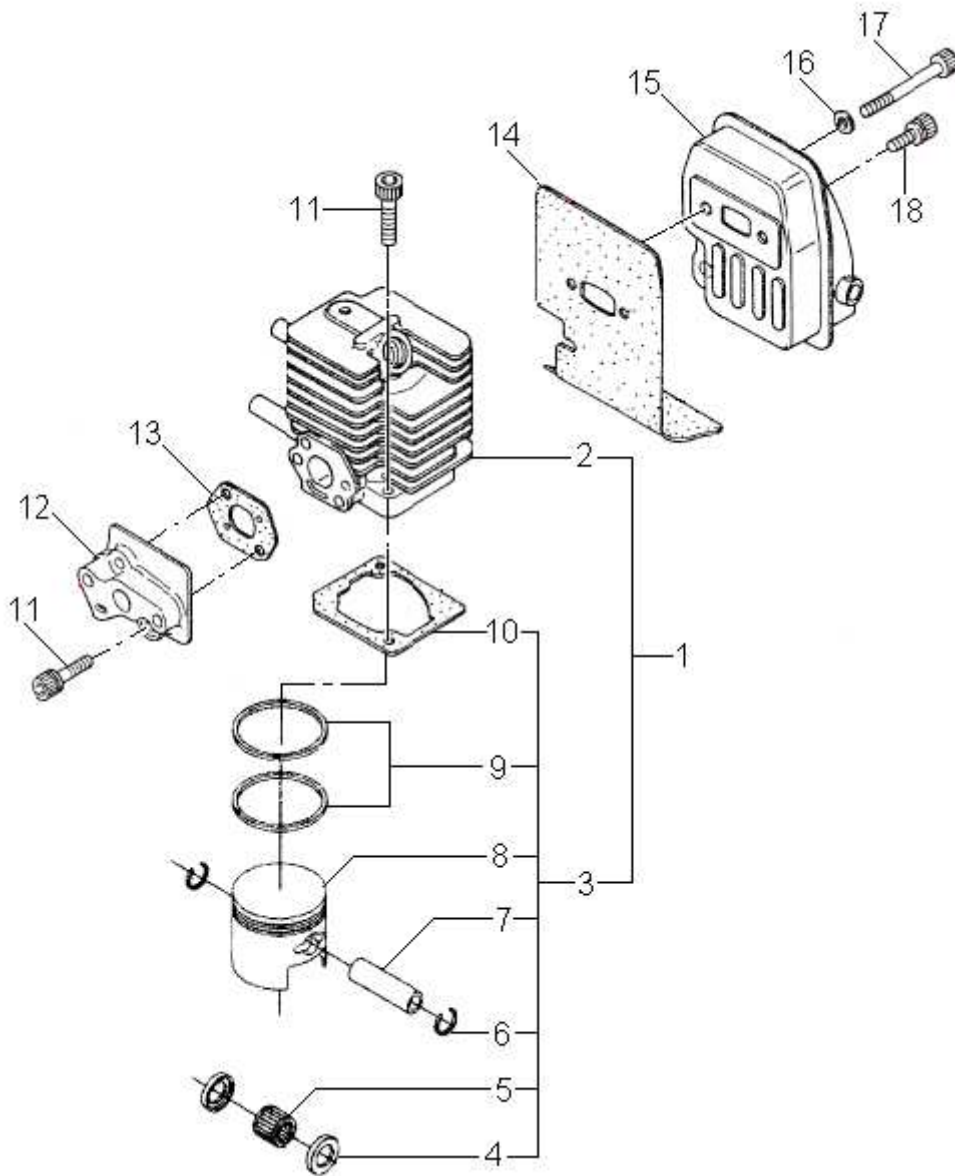

Brudden

shindaiwa

CATÁLOGO DE PEÇAS

DC-230

Derraçadeira manual para café

Código	Descrição
700453	Derraçadeira Manual de café DC-230 / Varão 1100 mm Duplo
700460	Derraçadeira Manual de café DC-230 / Varão 1450 mm Duplo
100167	Derraçadeira Manual de café DC-230 / Varão 1100 mm Simples
100090	Derraçadeira Manual de café DC-230 / Varão 1450 mm Simples
101787	Derraçadeira Manual de café DC-230 / Varão 1100 mm 2 Velocidades
101793	Derraçadeira Manual de café DC-230 / Varão 1450 mm 2 Velocidades

Kit cilindro e silenciador

Item	Código	Descrição	Qtd./Máq.	Clas.
1	9239949	Kit cilindro	1	C
2	9206312	Cilindro	1	C
3	9206619	Kit pistão	1	C
4	9206648	Arruela de ajuste	2	C
5	9206660	Rolamento	1	C
6	9206631	Anel de trava	2	B
7	9206677	Pino do pistão	1	B
8	9206625	Pistão	1	C
9	9201071	Kit de anel	1	B
10	9206329	Vedação do cilindro	1	A
11	9202455	Parafuso allen M5 x 25	4	D
12	9206335	Isolador	1	B
13	9206358	Vedação do isolador	1	B
14	9233875	Vedação do silenciador	1	A
15	9206364	Silenciador	1	D
16	9202461	Arruela de pressão	2	D
17	9201645	Parafuso allen M5 x 50	2	D
18	9206387	Parafuso allen M5 x 12	1	D

Cárter e embreagem

Item	Código	Descrição	Qtd./Máq.	Clas.
1	9206571	Cárter "M"	1	D
2	9201711	Retentor	1	C
3	9296413	Rolamento 6001 C3	2	C
4	9206654	Girabrequim	1	D
5	9206594	Retentor	1	C
6	9206602	Cárter "S"	1	D
7	9202455	Parafuso allen M5 x 25	3	D
8	9211075	Embreagem	1	C
9	9211655	Parafuso da embreagem	2	C
10	9211661	Arruela de pressão	2	C
11	5005999	Arruela lisa 6,3 x 17,5 x 1,6	2	D
12	9210986	Mola da embreagem	1	B

Partida retrátil

Item	Código	Descrição	Qtd./Máq.	Clas.
1	9206795	Partida retrátil	1	D
3	9206810	Tampa	1	D
4	9206826	Mola espiral	1	B
5	9206832	Tambor	1	C
6	9007699	Corda da partida	1	A
7	9206855	Cabo da partida	1	D
8	9206878	Catraca	1	B
9	9206884	Mola	1	B
10	9206890	Engate	1	D
11	9206909	Arruela lisa 5,3 x 21,0 x 1,6	1	D
12	9202923	Parafuso fenda M5 x 12	1	D
13	9206938	Parafuso allen M4 x 12	4	D