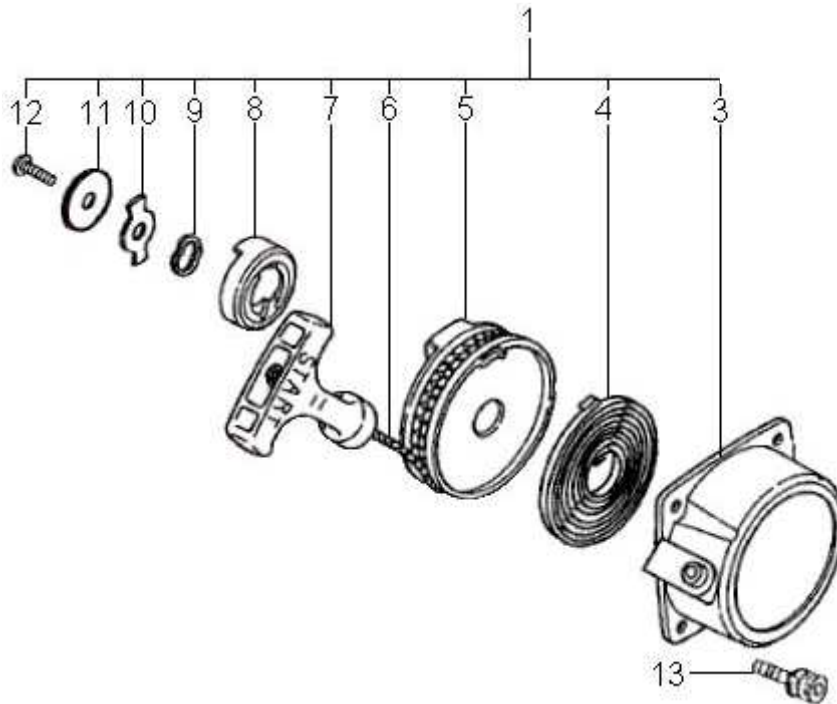

Kit cilindro e silenciador

Item	Código	Descrição	Qtd./Máq.	Clas.
1	9239949	Kit cilindro	1	C
2	9206312	Cilindro	1	C
3	9206619	Kit pistão	1	C
4	9206648	Arruela de ajuste	2	C
5	9206660	Rolamento	1	C
6	9206631	Anel de trava	2	B
7	9206677	Pino do pistão	1	B
8	9206625	Pistão	1	C
9	9201071	Kit de anel	1	B
10	9206329	Vedação do cilindro	1	A
11	9202455	Parafuso allen M5 x 25	4	D
12	9206335	Isolador	1	B
13	9206358	Vedação do isolador	1	B
14	9233875	Vedação do silenciador	1	A
15	9206364	Silenciador	1	D
16	9202461	Arruela de pressão	2	D
17	9201645	Parafuso allen M5 x 50	2	D
18	9206387	Parafuso allen M5 x 12	1	D

Cárter e embreagem

Item	Código	Descrição	Qtd./Máq.	Clas.
1	9206571	Cárter "M"	1	D
2	9201711	Retentor	1	C
3	9296413	Rolamento 6001 C3	2	C
4	9206654	Girabrequim	1	D
5	9206594	Retentor	1	C
6	9206602	Cárter "S"	1	D
7	9202455	Parafuso allen M5 x 25	3	D
8	9211075	Embreagem	1	C
9	9211655	Parafuso da embreagem	2	C
10	9211661	Arruela de pressão	2	C
11	5005999	Arruela lisa 6,3 x 17,5 x 1,6	2	D
12	9210986	Mola da embreagem	1	B

Partida retrátil

Item	Código	Descrição	Qtd./Máq.	Clas.
1	9206795	Partida retrátil	1	D
3	9206810	Tampa	1	D
4	9206826	Mola espiral	1	B
5	9206832	Tambor	1	C
6	9007699	Corda da partida	1	A
7	9206855	Cabo da partida	1	D
8	9206878	Catraca	1	B
9	9206884	Mola	1	B
10	9206890	Engate	1	D
11	9206909	Arruela lisa 5,3 x 21,0 x 1,6	1	D
12	9202923	Parafuso fenda M5 x 12	1	D
13	9206938	Parafuso allen M4 x 12	4	D

Item	Código	Descrição	Qtd./Máq	Clas.
1	700342	Derriçador Manual DCM-12 Duplo (T-230)	1	C
1	700500	Derriçador Manual DCM-11 (T-230)	1	C
1	101759	Derriçador Manual DCM-15 2V (T-230)	1	C
2	2001239	Calço do varão	1	C
3	3016496	Luva do tubo da DC-230	1	C