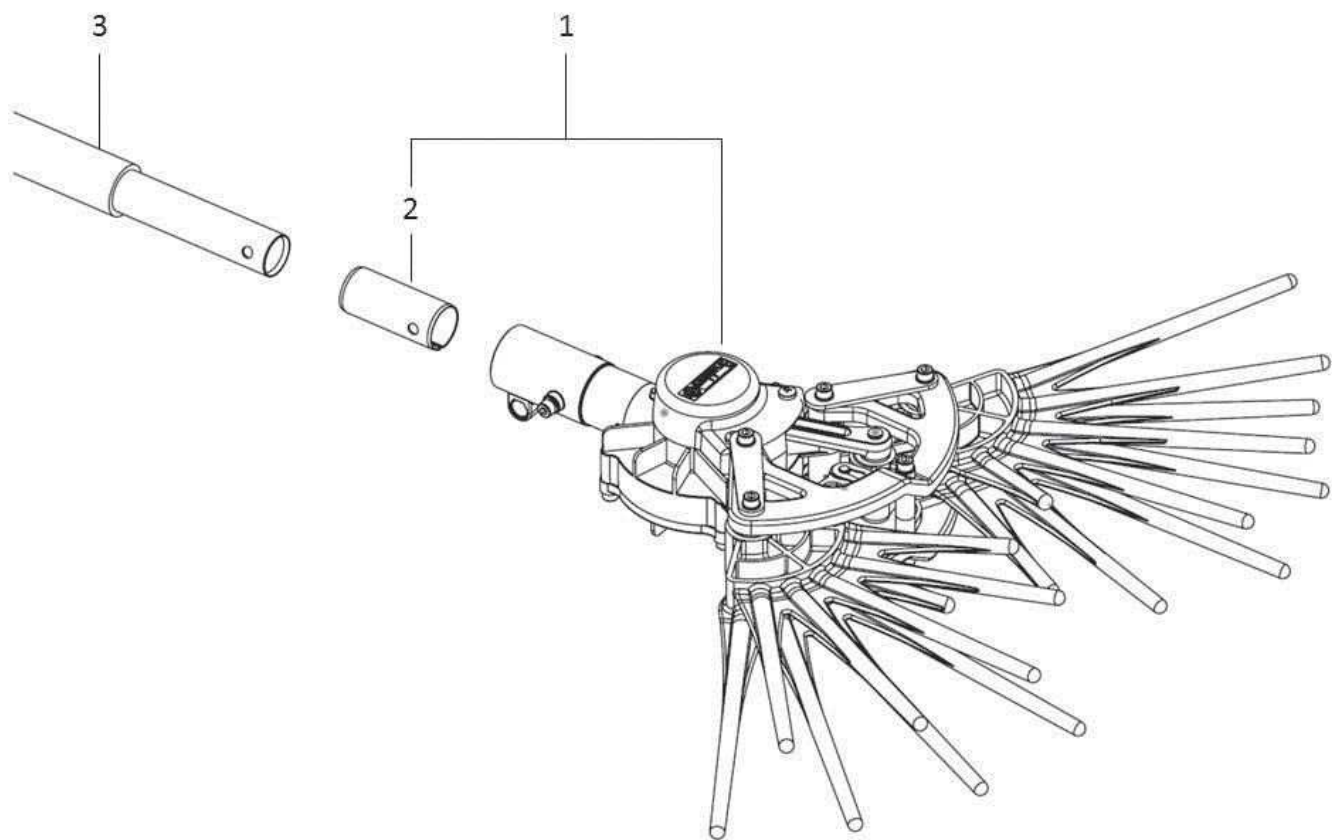

Item	Código	Descrição	Qtd./Máq	Clas.
1	700342	Derriçador Manual DCM-12 Duplo (T-230)	1	C
1	700500	Derriçador Manual DCM-11 (T-230)	1	C
1	101759	Derriçador Manual DCM-15 2V (T-230)	1	C
2	2001239	Calço do varão	1	C
3	3016496	Luva do tubo da DC-230	1	C