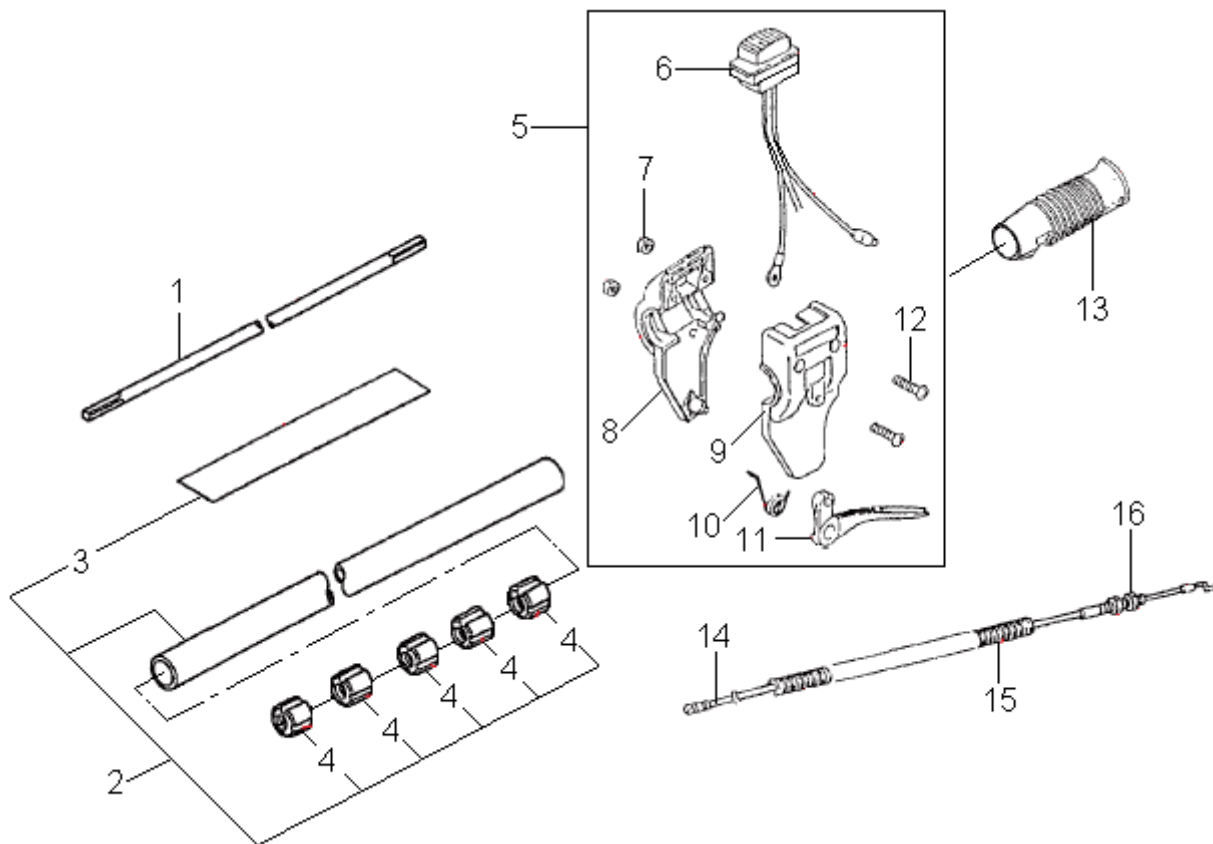

Varão 1450 e sistema de aceleração

Item	Código	Descrição	Qtd./Máq	Clas.
1	4037359	Eixo cardan 1494 mm	1	A
2	0928191	Varão 1450 com buchas	1	C
3	9036330	Adesivo de segurança	1	A
4	9024210	Bucha	5	D
5	9032160	Acelerador	1	D
6	9207406	Chave liga-desliga	1	B
7	9025007	Porca SX M5	2	D
8	9207375	Corpo direito	1	D
9	9207435	Corpo esquerdo	1	D
10	9207381	Mola do acelerador	1	C
11	9207398	Acelerador	1	D
12	9204980	Parafuso Phillips M5 x 25	3	D
13	9228414	Manopla	1	D
14	9014274	Cabo do acelerador	1	B
15	9030340	Conduíte	1	D
16	9225350	Contra porca SX M6 x 1,0	2	D