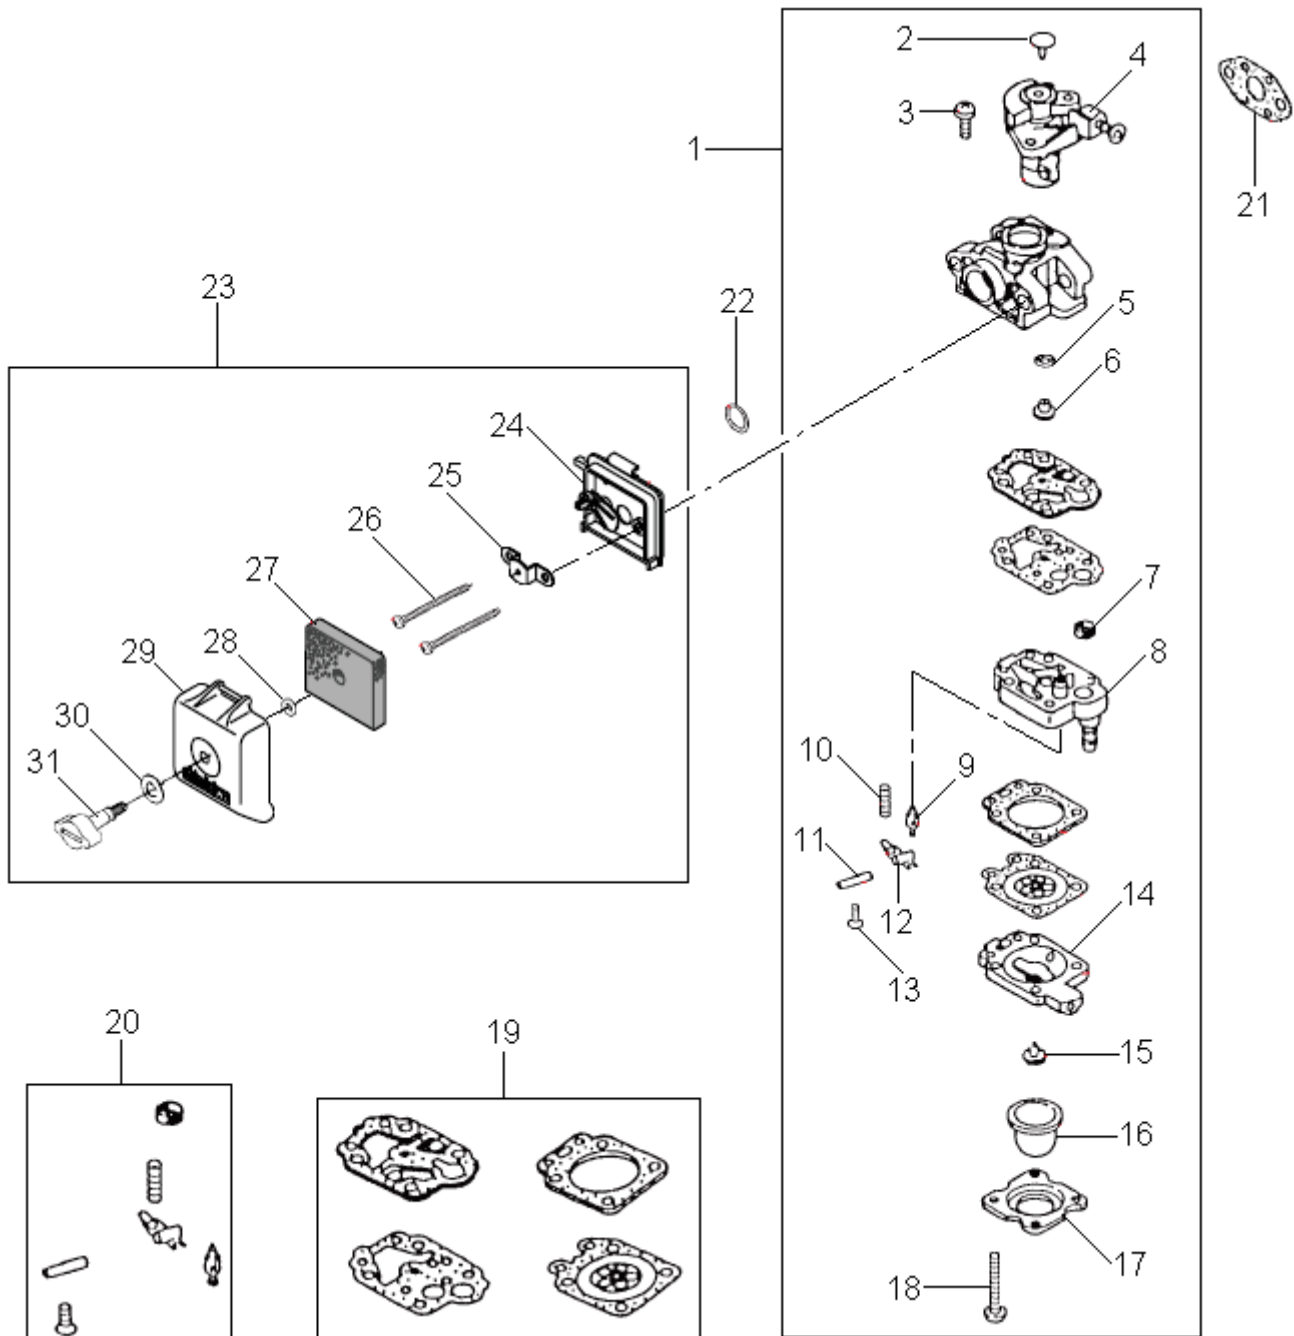

Partida retrátil

Item	Código	Descrição	Qtd./Máq.	Clas.
1	9206795	Partida retrátil	1	D
3	9206810	Tampa	1	D
4	9206826	Mola espiral	1	B
5	9206832	Tambor	1	C
6	9007699	Corda da partida	1	A
7	9206855	Cabo da partida	1	D
8	9206878	Catraca	1	B
9	9206884	Mola	1	B
10	9206890	Engate	1	D
11	9206909	Arruela lisa 5,3 x 21,0 x 1,6	1	D
12	9202923	Parafuso fenda M5 x 12	1	D
13	9206938	Parafuso allen M4 x 12	4	D

Caixa de ventilação

Item	Código	Descrição	Qtd./Máq.	Clas.
1	9202320	Parafuso allen M5 x 16	4	D
2	9206453	Capa	1	D
3	9206460	Amortecedor frontal	1	D
4	9206476	União	1	D
5	9206507	Amortecedor traseiro	1	D
6	9202455	Parafuso allen M5 x 25	1	D
7	9000208	Anel elástico E12	1	B
8	9204862	Anel elástico I-26	1	D
9	9013636	Rolamento 6000 DDU C3	2	C
10	9211632	Corpo da caixa	1	D
11	9202231	Parafuso allen M5 x 35	2	D
12	9211514	Tambor da embreagem	1	C
13	9211649	Amortecedor	1	D
14	9206447	Trava	1	D
15	9206430	Bucha	1	D
16	9206424	Cobertura	1	D
17	9032007	Adesivo DC-230	1	B
18	9206401	Manípulo	1	C

Tanque de combustível

Item	Código	Descrição	Qtd./Máq.	Clas.
1	9206944	Tanque completo	1	D
2	9206950	Tanque	1	D
3	9200864	Tampa completa	1	D
4	9203302	Vedação da tampa	1	A
5	9211000	Conexão das mangueiras	1	B
6	9206973	Clip	4	C
7	9206341	Suporte do respiro	1	D
8	9206980	Respiro	1	C
9	9210992	Cotovelo	1	D
10	9007707	Mangueira	1	A
11	9236052	Filtro de combustível	1	A
12	9207010	Coxim do tanque	2	C
13	9201579	Parafuso allen M5 x 20	2	D
14	9231505	Suporte do motor	1	D

Item	Código	Descrição	Qtd./Máq	Clas.
1	700342	Derriçador Manual DCM-12 Duplo (T-230)	1	C
1	700500	Derriçador Manual DCM-11 (T-230)	1	C
1	101759	Derriçador Manual DCM-15 2V (T-230)	1	C
2	2001239	Calço do varão	1	C
3	3016496	Luva do tubo da DC-230	1	C