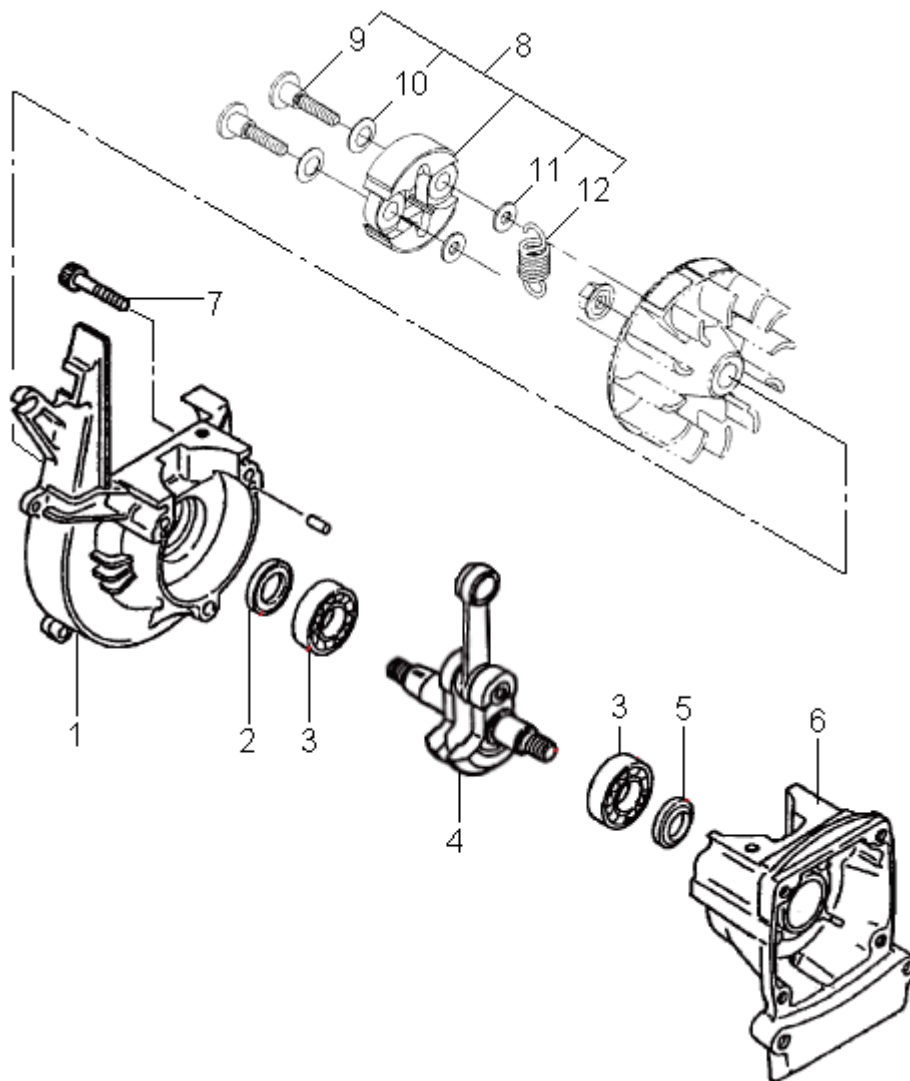

Brudden

shindaiwa

CATÁLOGO DE PEÇAS

DC-230

Derraçadeira manual para café

Código	Descrição
700453	Derraçadeira Manual de café DC-230 / Varão 1100 mm Duplo
700460	Derraçadeira Manual de café DC-230 / Varão 1450 mm Duplo
100167	Derraçadeira Manual de café DC-230 / Varão 1100 mm Simples
100090	Derraçadeira Manual de café DC-230 / Varão 1450 mm Simples
101787	Derraçadeira Manual de café DC-230 / Varão 1100 mm 2 Velocidades
101793	Derraçadeira Manual de café DC-230 / Varão 1450 mm 2 Velocidades

Kit cilindro e silenciador

Item	Código	Descrição	Qtd./Máq.	Clas.
1	9239949	Kit cilindro	1	C
2	9206312	Cilindro	1	C
3	9206619	Kit pistão	1	C
4	9206648	Arruela de ajuste	2	C
5	9206660	Rolamento	1	C
6	9206631	Anel de trava	2	B
7	9206677	Pino do pistão	1	B
8	9206625	Pistão	1	C
9	9201071	Kit de anel	1	B
10	9206329	Vedação do cilindro	1	A
11	9202455	Parafuso allen M5 x 25	4	D
12	9206335	Isolador	1	B
13	9206358	Vedação do isolador	1	B
14	9233875	Vedação do silenciador	1	A
15	9206364	Silenciador	1	D
16	9202461	Arruela de pressão	2	D
17	9201645	Parafuso allen M5 x 50	2	D
18	9206387	Parafuso allen M5 x 12	1	D

Cárter e embreagem

Item	Código	Descrição	Qtd./Máq.	Clas.
1	9206571	Cárter "M"	1	D
2	9201711	Retentor	1	C
3	9296413	Rolamento 6001 C3	2	C
4	9206654	Girabrequim	1	D
5	9206594	Retentor	1	C
6	9206602	Cárter "S"	1	D
7	9202455	Parafuso allen M5 x 25	3	D
8	9211075	Embreagem	1	C
9	9211655	Parafuso da embreagem	2	C
10	9211661	Arruela de pressão	2	C
11	5005999	Arruela lisa 6,3 x 17,5 x 1,6	2	D
12	9210986	Mola da embreagem	1	B

Partida retrátil

Item	Código	Descrição	Qtd./Máq.	Clas.
1	9206795	Partida retrátil	1	D
3	9206810	Tampa	1	D
4	9206826	Mola espiral	1	B
5	9206832	Tambor	1	C
6	9007699	Corda da partida	1	A
7	9206855	Cabo da partida	1	D
8	9206878	Catraca	1	B
9	9206884	Mola	1	B
10	9206890	Engate	1	D
11	9206909	Arruela lisa 5,3 x 21,0 x 1,6	1	D
12	9202923	Parafuso fenda M5 x 12	1	D
13	9206938	Parafuso allen M4 x 12	4	D