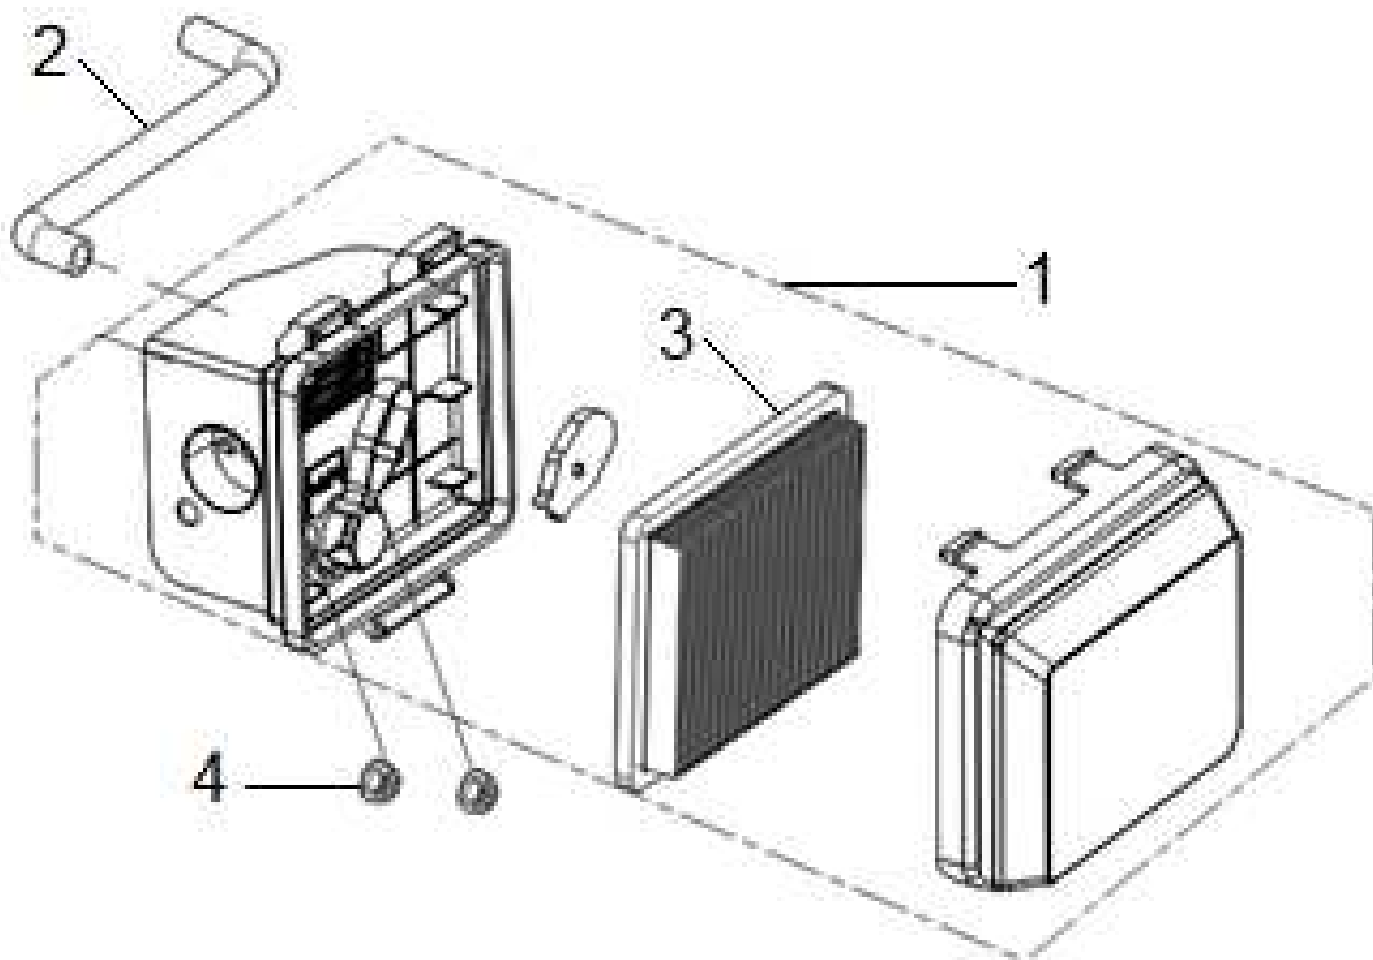

Catálogo de peças

Motor 170cc - 4 tempos

BVE180 - FILTRO DE AR

Lista de peças e acessórios