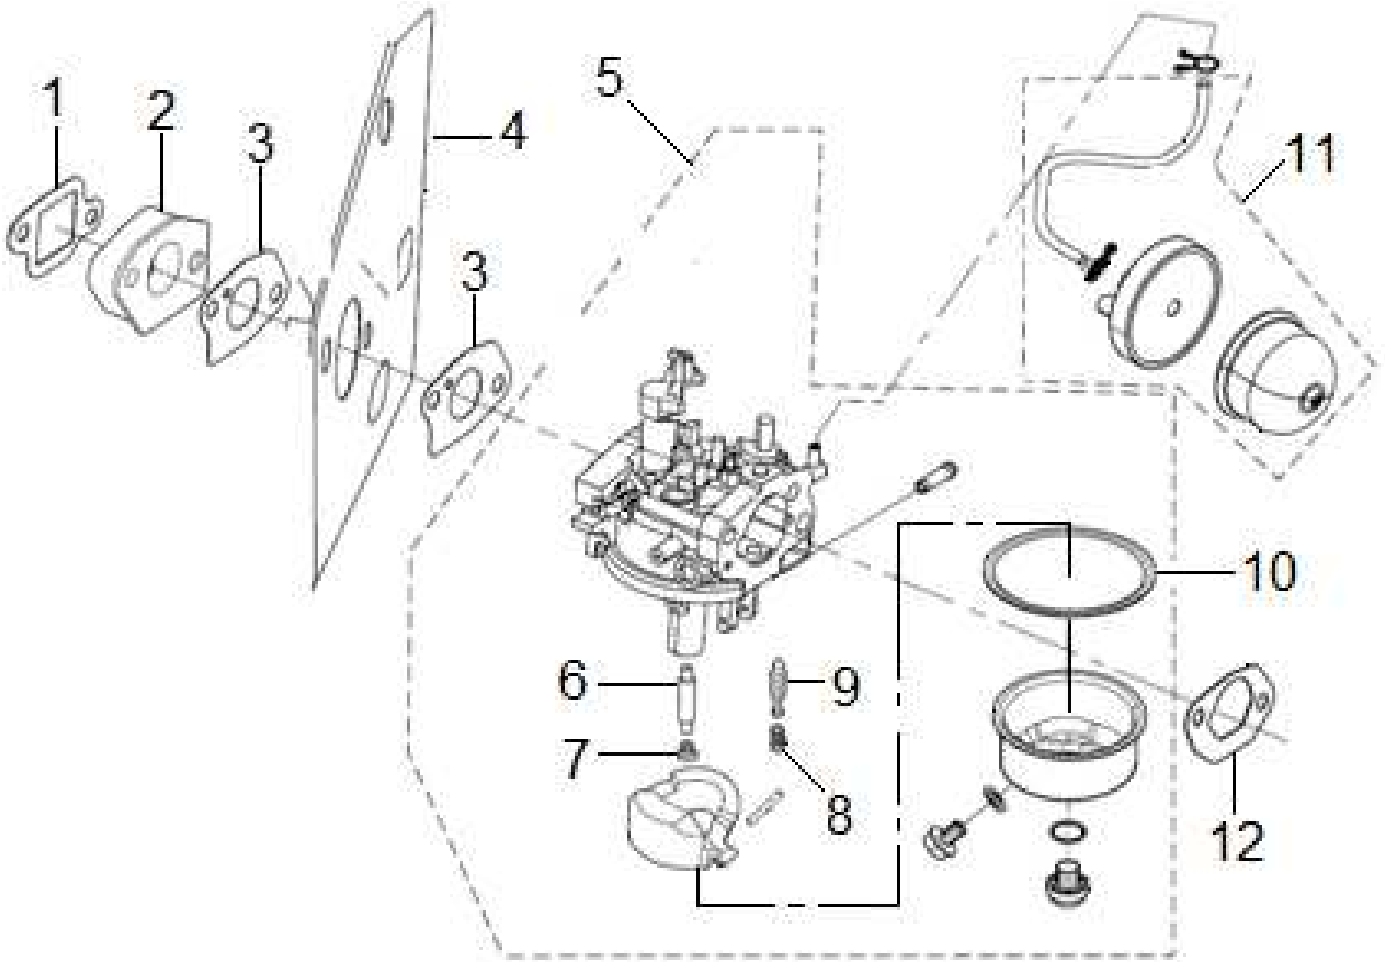

Catálogo de peças

Motor 170cc - 4 tempos
BVE180 - CARBURADOR

Lista de peças e acessórios