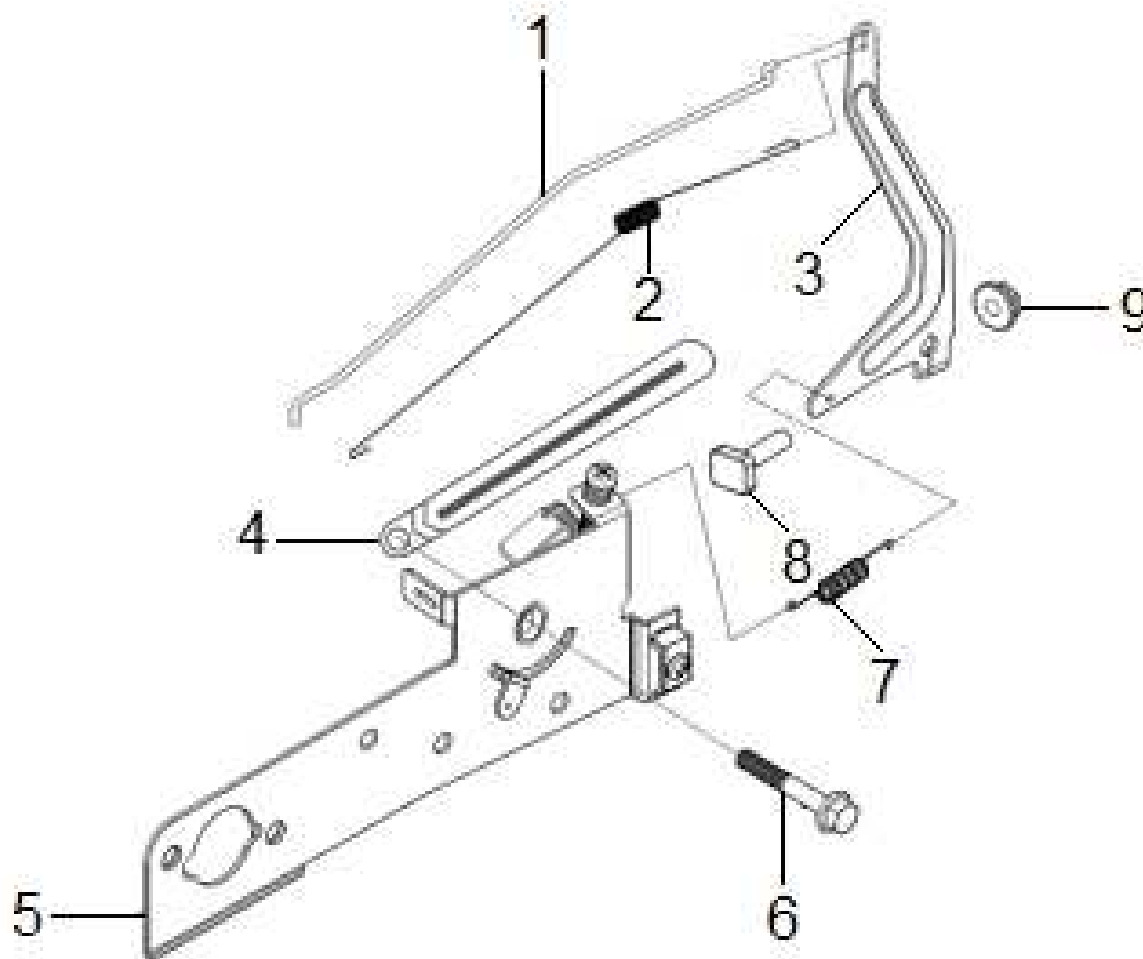

Catálogo de peças

Motor 170cc - 4 tempos

BVE180 - CONTROLE DE ACELERAÇÃO

Brudden
EQUIPAMENTOS

Lista de peças e acessórios