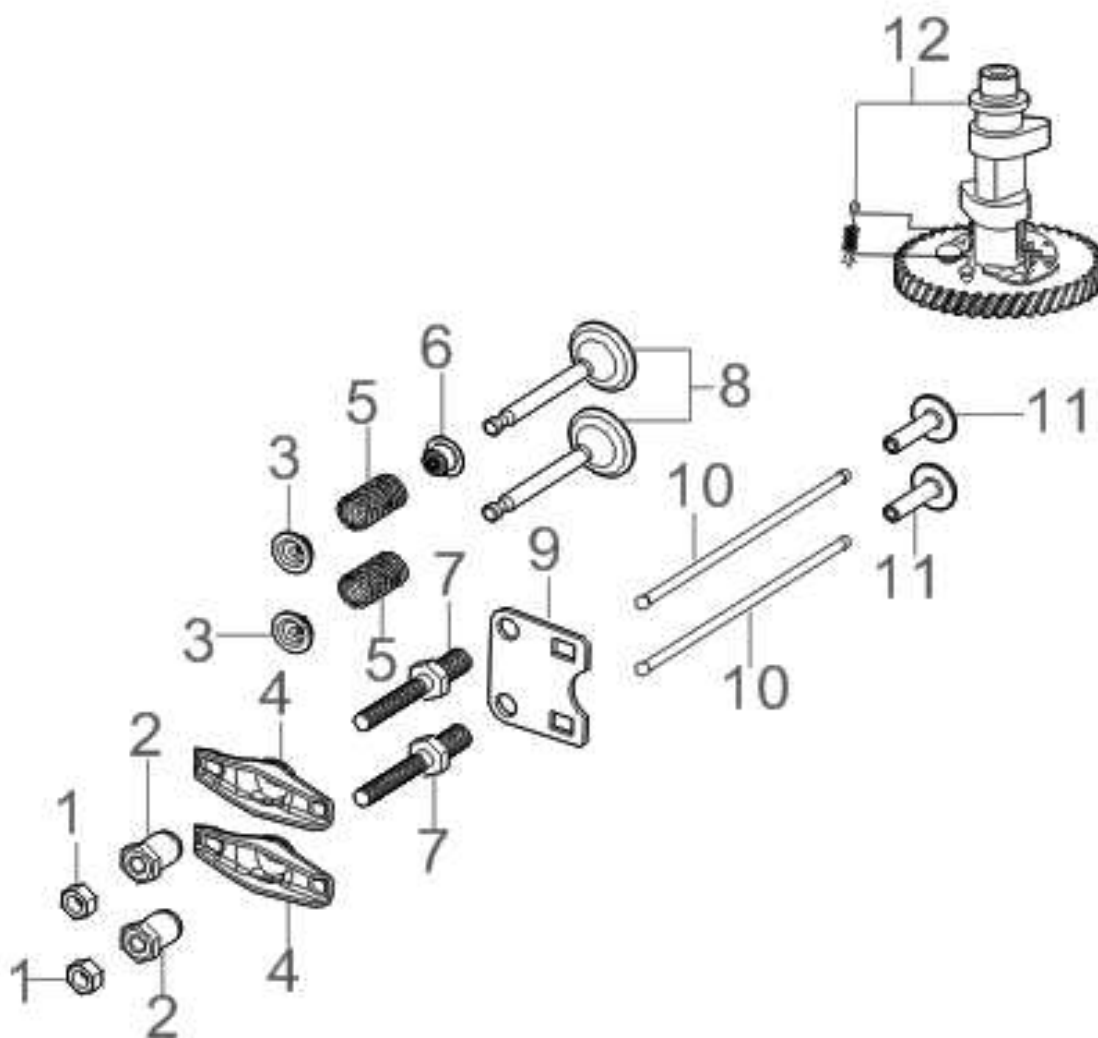

## BVE180 - VIRABREQUIM / PISTÃO

Lista de peças e acessórios

Nº	Código	Denominação	Qt.
1	9315188	KIT DE ANÉIS	1
2	9315194	PISTÃO	1
3	9315202	TRAVA DO PINO	2
4	9315219	PINO DO PISTÃO	1
5	9315225	BIELA	1
6	9315231	GIRABREQUIM COM CHAVETA	1
7	9316654	CHAVETA MEIA LUA	1
8	9316655	PARAFUSO SX	2

## BVE180

Lista de peças e acessórios

Nº	Código	Denominação	Qt.
1	9316656	CONTRA PORCA	2
2	9315248	REGULADOR DE VÁLVULA	2
3	9315254	TRAVA DA VÁLVULA	2
4	9315260	BALANCIN	2
5	9315277	MOLA DA VÁLVULA	2
6	9315283	RETENTOR DA VÁLVULA (ADMISSÃO)	1
7	9315290	TIRANTE DO BALANCIN	2
8	9315308	VÁLVULA ADMISSÃO E ESCAPE	1
9	9315314	PLACA DE GUIA	1
10	9315320	VARETA	2
11	9315337	TUCHO DA VÁLVULA	2
12	9315343	EIXO COMANDO DE VÁLVULA	1