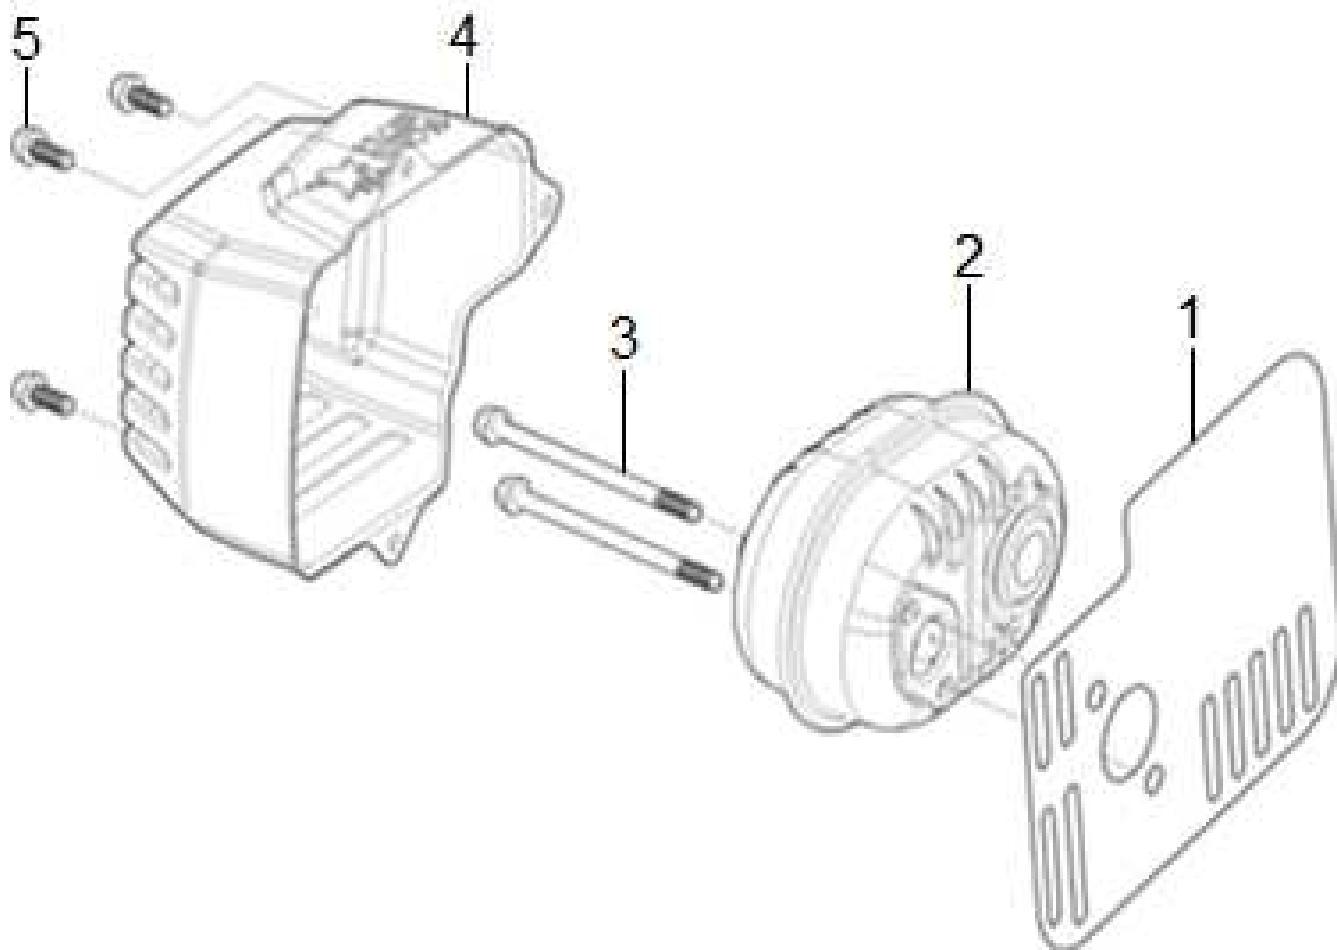

Catálogo de peças

Motor 170cc - 4 tempos

BVE180 - SILENCIADOR

Lista de peças e acessórios