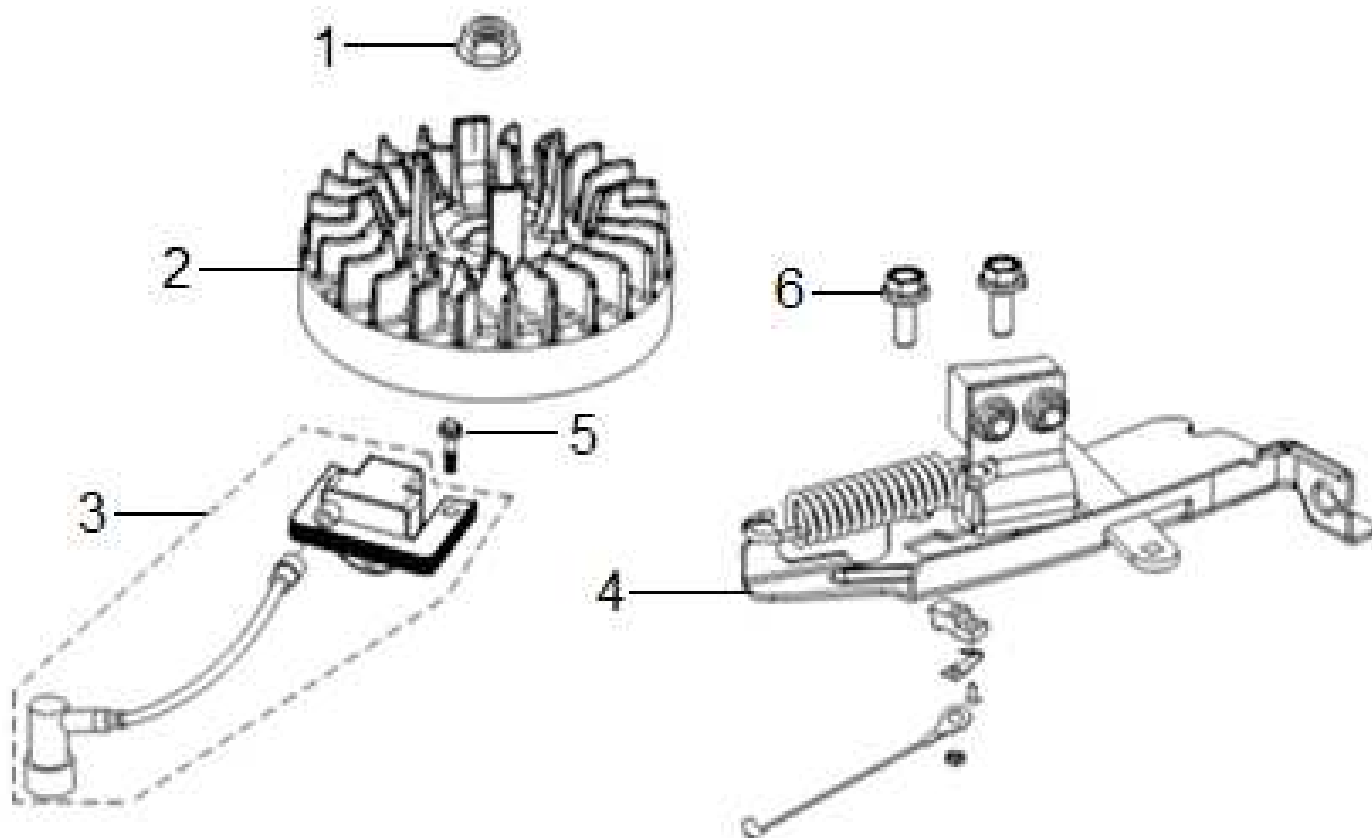

Catálogo de peças

Motor 170cc - 4 tempos

BVE180 - SISTEMA DE IGNIÇÃO E FREIO

Lista de peças e acessórios