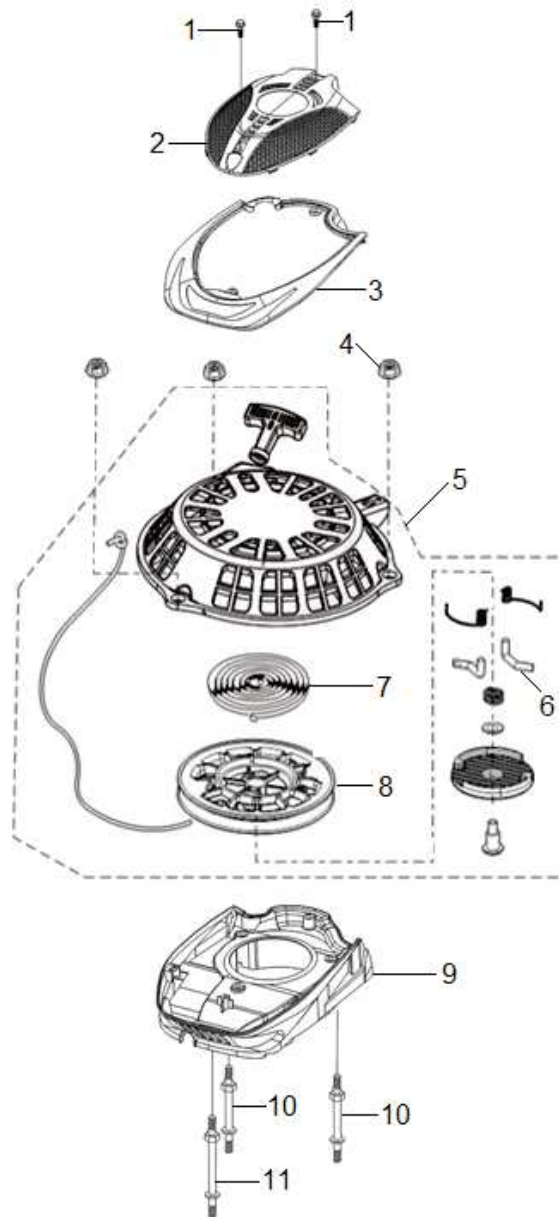

Catálogo de peças

Motor 170cc - 4 tempos

BVE180 - TAMPA DA PARTIDA

Lista de peças e acessórios