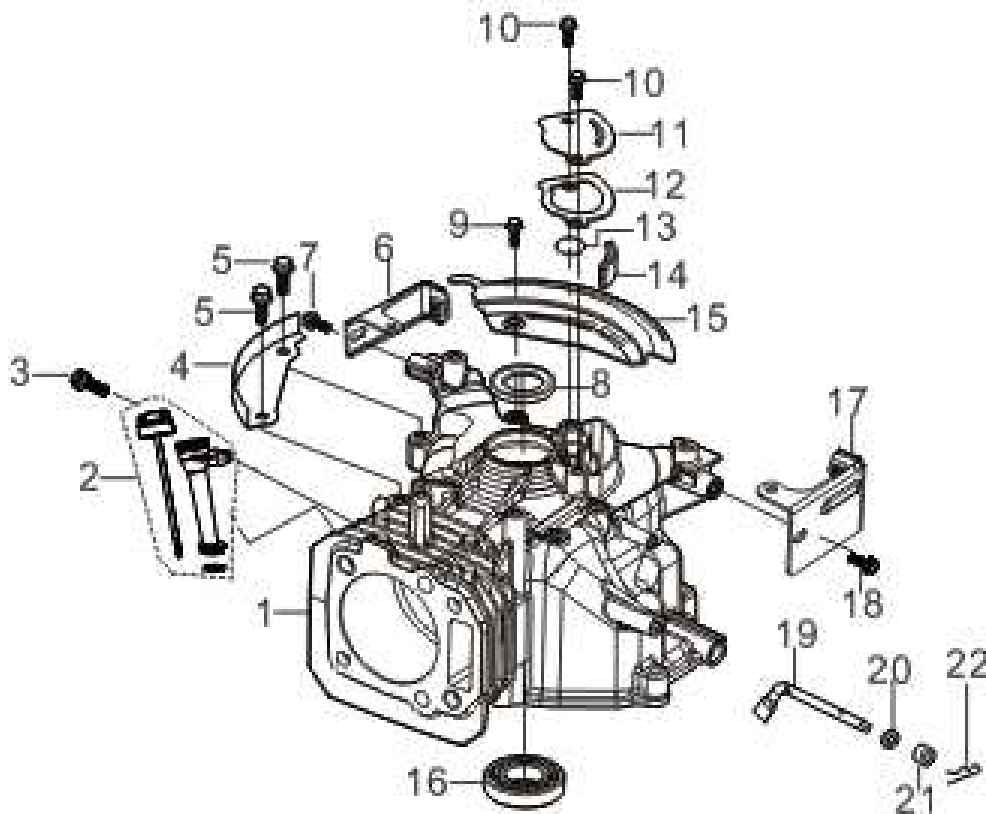

Catálogo de peças

Motor 170cc - 4 tempos

BVE180 - CARTER

Lista de peças e acessórios