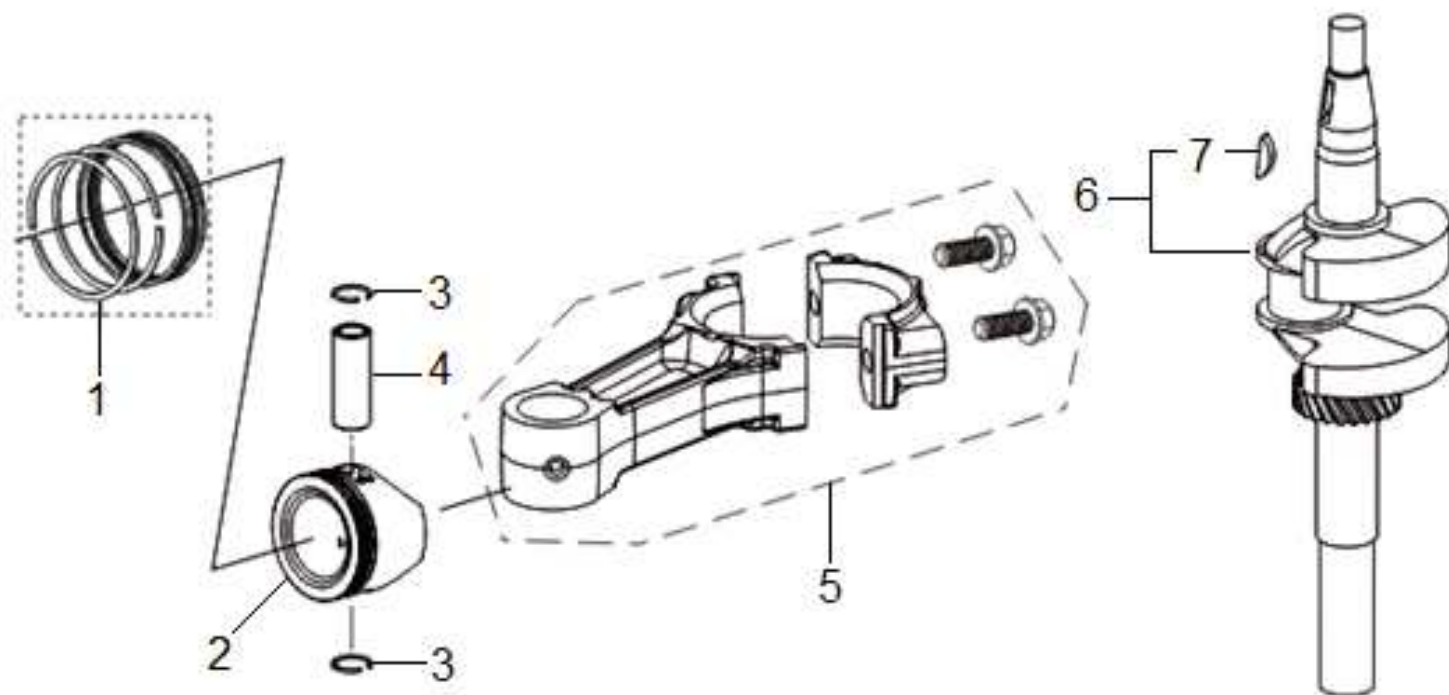

Catálogo de peças

Motor 170cc - 4 tempos

BVE180 - VIRABREQUIM / PISTÃO

Lista de peças e acessórios