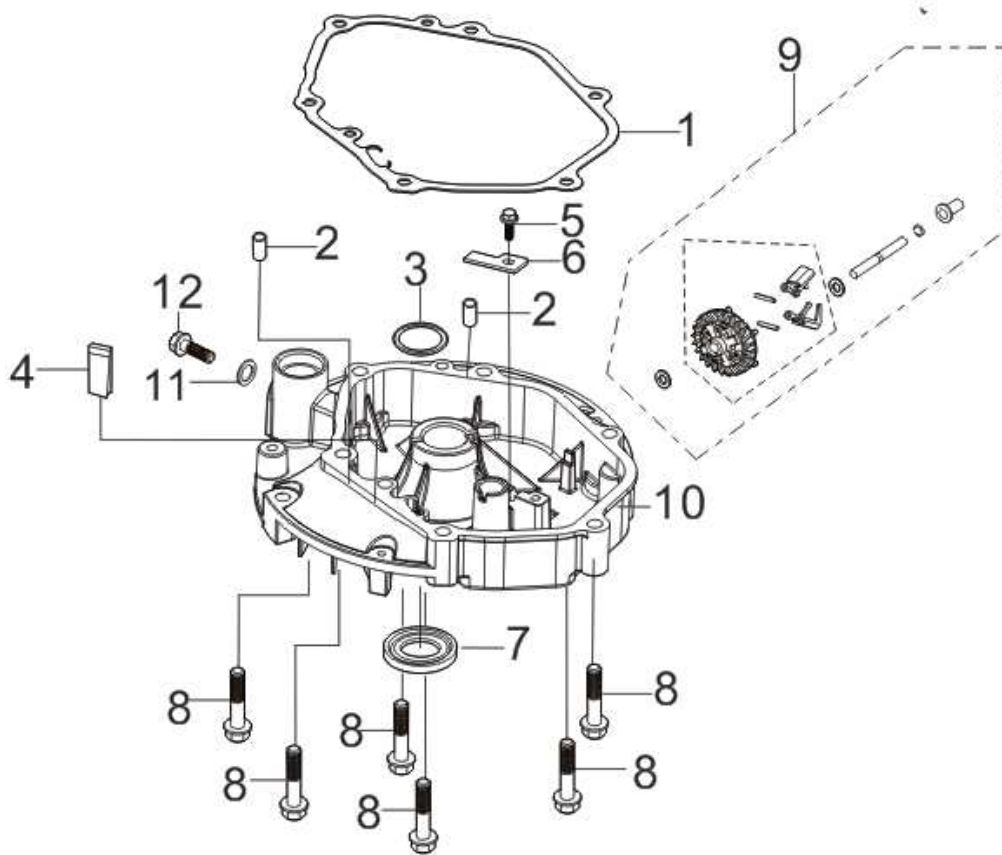

## BVE180 - CARTER

Lista de peças e acessórios

Nº	Código	Denominação	Qt.
1	9314964	BLOCO DO MOTOR	1
2	9314970	CONJUNTO VARETA DO ÓLEO	1
3	9316643	PARAFUSO SX	1
4	9314987	DEFLETOR LATERAL	1
5	9316639	PARAFUSO SX FLANGEADO	2
6	9314993	SUPORTE DIREITO DO TANQUE	1
7	9316646	PARAFUSO	1
8	9315001	RETENTOR	1
9	9275827	PARAFUSO SX FLANGEADO	1
10	9316648	PARAFUSO SX	
11	9315018	TAMPA	1
12	9315024	VEDAÇÃO	1
13	9315030	FLANGE DO DRENO	1
14	9315047	FILTRO INTERNO	1
15	9315053	DEFLETOR INTERNO	1
16	9316649	ROLAMENTO 6205	1
17	9315060	SUPORTE ESQUERDO DO TANQUE	1
18	9316639	PARAFUSO SX FLANGEADO	1
19	9315076	EIXO DO GOVERNADOR	1
20	9316651	ARRUELA LISA	1
21	9315082	RETENTOR DO EIXO DO GOVERNADOR	1
22	9316652	CONTRA PINO - FIXAÇÃO DO RETENTOR	1