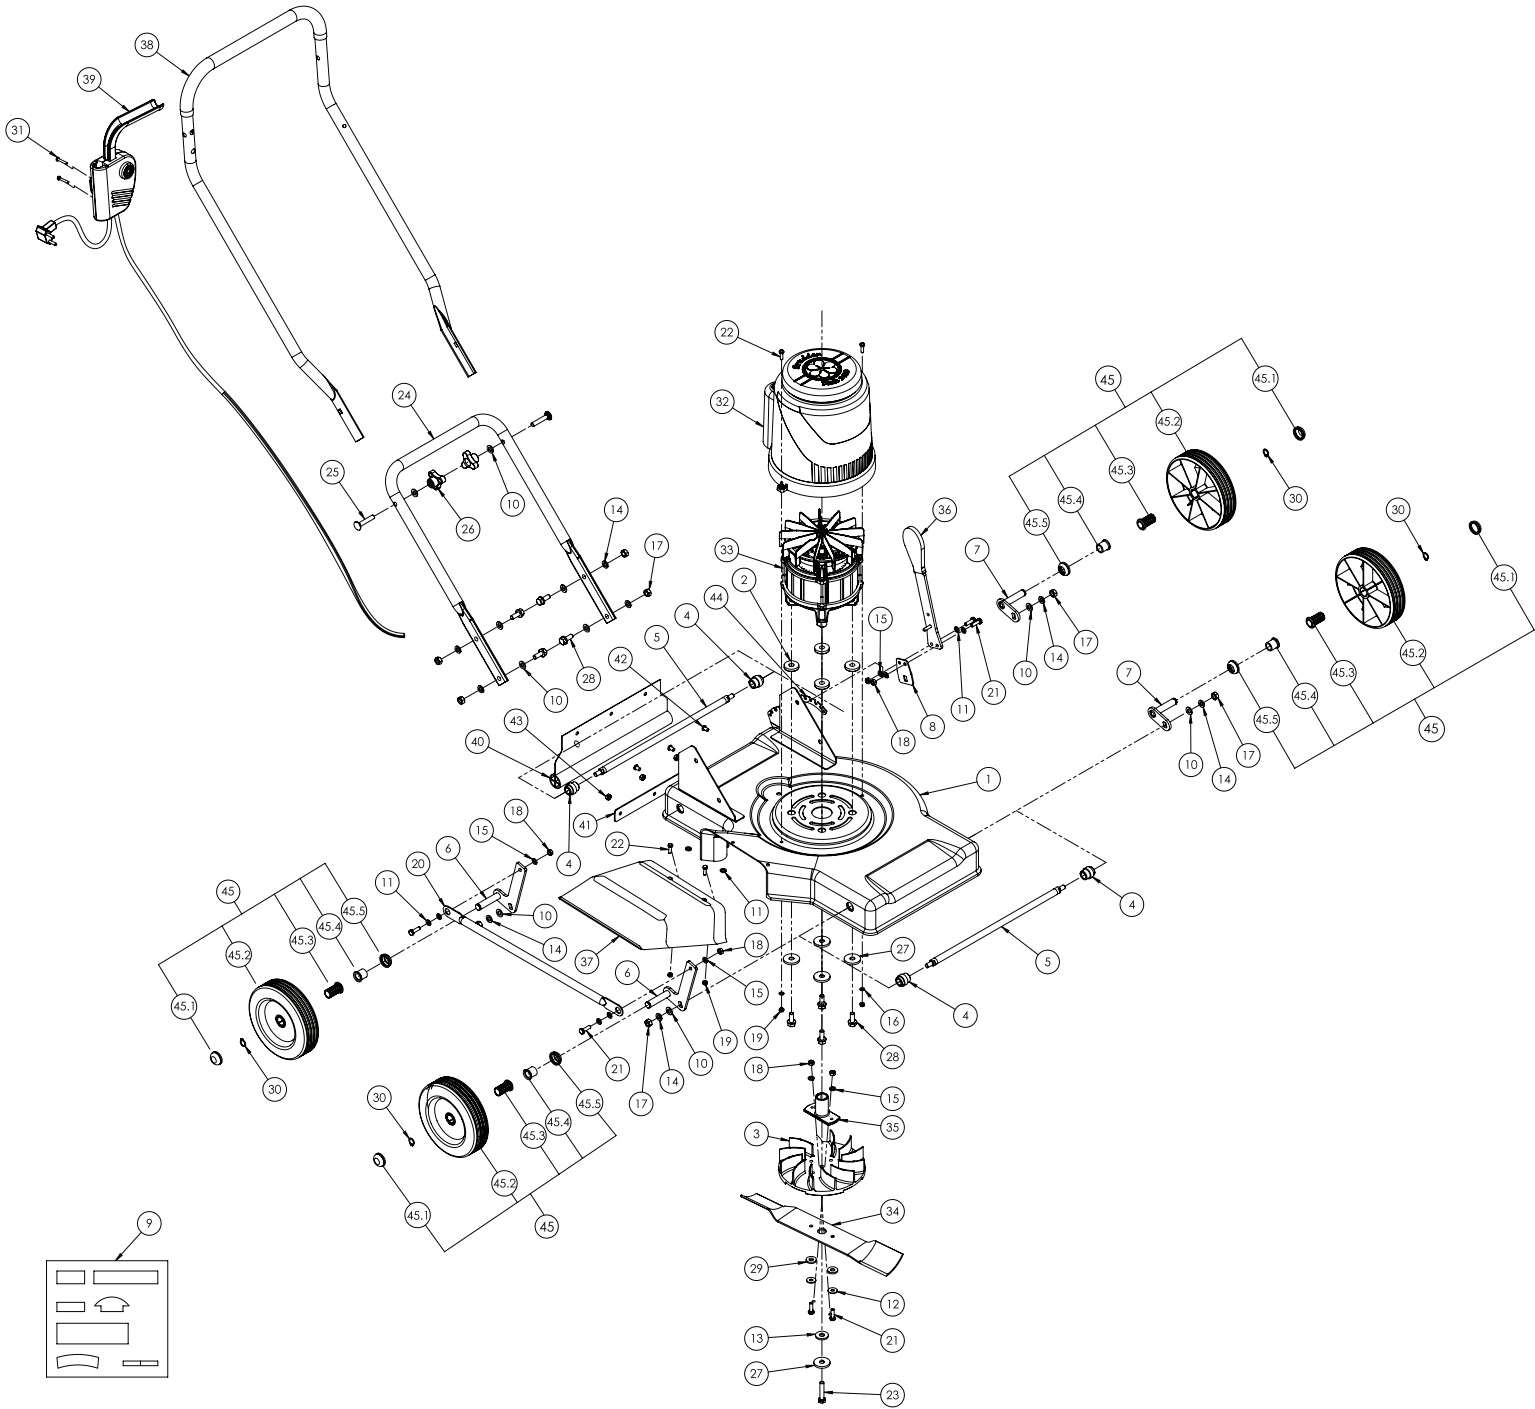

# Catálogo de peças **BE-415 GII**

Lista de peças e acessórios

MARCA DE QUALIDADE

# Catálogo de peças BE-415 GII

MARCA DE QUALIDADE

Lista de peças e acessórios

## Cortador de grama BE-415 GII

Nº	Código	Denominação	Qt.
1	0916644	CHASSI BE-415 GII	1
2	3015137	ISOLADOR MACHO	4
3	3003714	VENTOINHA INFERIOR	1
4	3001419	BUCHA DO CORPO	4
5	4029383	EIXO DO CORPO	2
6	0965217	SUORTE DA RODA DIREITA	2
7	0901944	SUORTE DA RODA ESQUERDA	2
8	5026441	SUORTE DA ALAVANCA	1
9	8504556	KIT ADESIVOS	2
10	5000022	ARRUELA LISA	10
11	5004563	ARRUELA LISA	10
12	5005999	ARRUELA LISA	2
13	5001722	ARRUELA LISA	1
14	9011790	ARRUELA DE PRESSÃO	8
15	9025013	ARRUELA DE PRESSÃO	6
16	9009221	ARRUELA DE PRESSÃO	2
17	9011784	PORCA SEXTAVADA	8
18	9001774	PORCA SEXTAVADA	6
19	9025007	PORCA SEXTAVADA	4
20	5503208	RÉGUA DE ARTICULAÇÃO	1
21	9002199	PARAFUSO CABEÇA SEXTAVADA	6
22	9026691	PARAFUSO CABEÇA SEXTAVADA	4
23	9000622	PARAFUSO CABEÇA SEXTAVADA	1
24	5500084	CABO INFERIOR	1
25	9005944	PARAFUSO FRANCÊS	2
26	9012252	KNOB K40 ROSCA INTERNA	2
27	3013339	ARRUELA DE APOIO	5
28	9013004	PARAFUSO CABEÇA SEXTAVADA FLANGEADA	8
29	3015203	ISOLADOR FÊMEA	2
30	9000208	ANEL DE RETENÇÃO	4
31	9021765	PARAFUSO CABEÇA PANELA	2
32	0972810	CARENAGEM DO MOTOR COMPLETA	1
33A	6000917	MOTOR ELÉTRICO 127V	1
33B	6000923	MOTOR ELÉTRICO 220V	1
34	9033099	LÂMINA VE-415 GII	1
35	4030400	CUBO DA VENTOINHA	1
36	0965312	ALAVANCA DO REGULADOR DE ALTURA	1
37	5026458	DEFLETOR	1
38	0969741	CABO SUPERIOR EMBORRACHADO	1
39	9029420	GATILHO COM CABO	1
40	3019900	SAIA TRASEIRA	1
41	5028316	SUORTE DA SAIA MENOR	1
42	9016037	PARAFUSO CABEÇA ABAULADA	3
43	9001774	PORCA SEXTAVADA	3
44	5028339	ACABAMENTO DO REGULADOR DE ALTURA	1
45	0903699	RODA 160 COMPLETA	4
45A	3000408	CALOTA EXTERNA (MENOR)	4
45B	3001738	CORPO DA RODA 160 GLP-50	4
45C	3001721	BUCHA DA RODA	4
45D	3000390	BUCHA DO ENCOSTO (16mm)	4
45E	3000414	CALOTA INTERNA	4

## KITS PARA VENDA

Código	Denominação	Qt.
0916644	Chassi com kit adesivos CE200 GII (1 e 9)	1