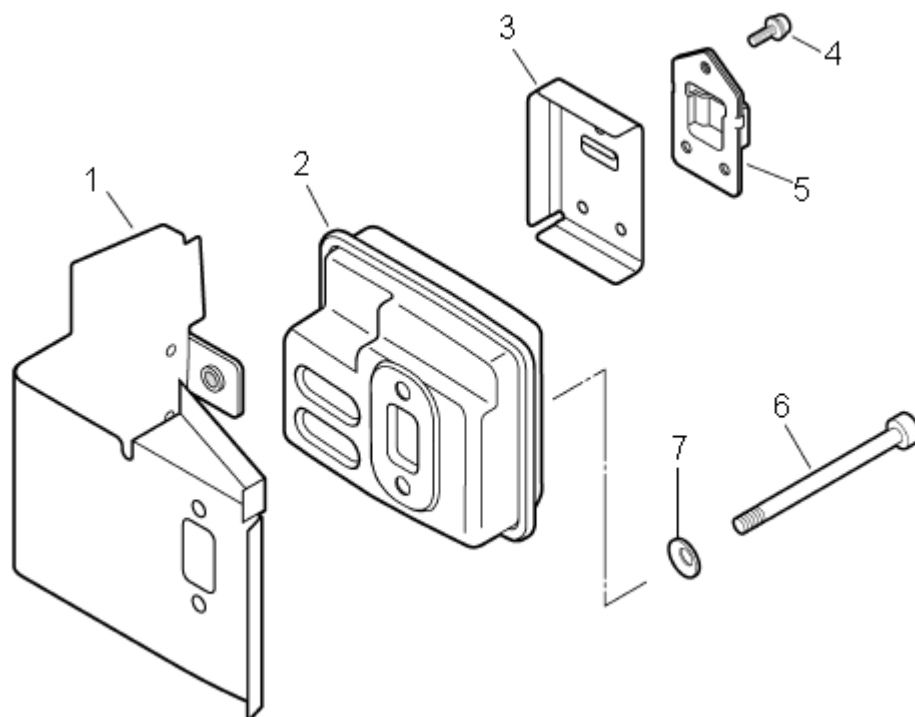

## Sistema de ignição

Item	Código	Descrição	Qtd.	Clas.
1	9274704	Rotor	1	D
2	9274710	Bobina de ignição	1	D
3	9239412	Parafuso Allen M4 x 20	2	D
4	9274727	Tubo protetor	1	D
5	9267986	Passa fio maior	1	D
6	9214547	Cachimbo de vela	1	B
7	9211490	Mola do cachimbo	1	B
8	9257249	Vela NGK BPM8Y	1	A
9	9274733	Cabo de aterramento	1	D
10	9263238	Passa fio	1	D

## Sistema de partida

Item	Código	Descrição	Qtd.	Clas.
1	9202811	Parafuso Allen M4 x 16	4	D
2	9294049	Partida retrátil	1	D
3	9216380	Parafuso atarrachante M5 x 14	1	D
4	9206855	Cabo da partida	1	D
5	9007699	Corda da partida	1	A
6	9211253	Carretel da partida	1	D
7	9224497	Mola da partida	1	D
8	9274785	Polia de partida completa	1	D
9	9231310	Catraca da partida	2	B
10	9233250	Mola da catraca	2	C
11	9011790	Arruela de pressão 8 mm	1	D